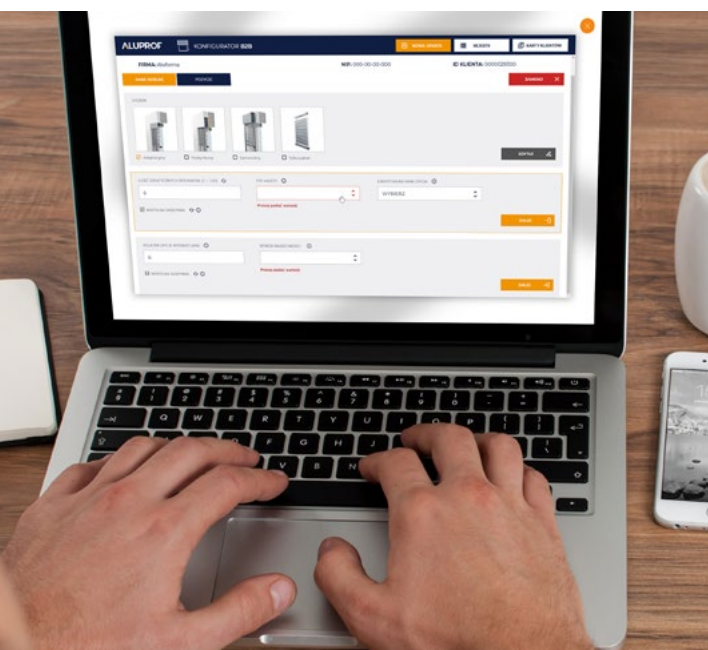

LET'S CONFIGURATE IT TOGETHER

Zet in op een snelle en eenvoudige calculatie van jaloeziën en pergola's in de **Configurator B2B Aluprof!**

Wat is de CONFIGURATOR B2B ALUPROF?

Een gratis en uiterst intuïtieve applicatie waarmee u snel en eenvoudig een offerte voor SkyFlow- buitenjaloeziën en de pergola MB-OPENSKY 140 kunt opstellen. Hij is uitsluitend toegankelijk voor handelspartners van Aluprof SA.

Wat biedt de CONFIGURATOR B2B ALUPROF:

- een configuratie uitsluitend van compatibele componenten;
- selectie van kleuren en bedieningselementen uit het standaardaanbod van Aluprof SA;
- volledige automatisering van processen;
- snelle verwerking van opdrachten;
- eigen klantenbestand met de mogelijkheid om offertes te wijzigen voor de definitieve bestelling;
- ook opstellen van offertes mogelijk op mobiele apparaten;
- 10 taalversies.

Toegang tot de configurator voor buitenjaloeziën

- Als u gebruiker bent van het geautoriseerde gebied van Aluprof worden uw bestaande rechten uitgebreid met toegang tot de configurator. Na het inloggen in het geautoriseerde gebied verschijnt er een extra venster in het hoofdmenu met de naam **CONFIGURATOR B2B ALUPROF**
- Als u geen gebruiker bent van het geautoriseerde gebied van Aluprof kunt u toegang krijgen tot de **CONFIGURATOR B2B ALUPROF** via de speciale [INLOGPAGINA](#)