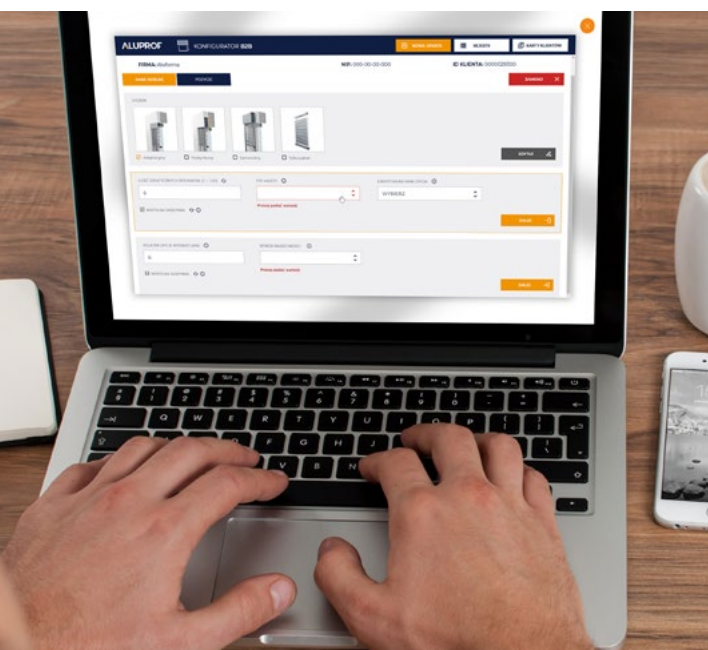

LET'S CONFIGURATE IT TOGETHER

Obține repede și ușor oferta pentru jaluzele venetiene și pergole cu ajutorul **Configuratorului B2B ALUPROF!**

Ce este la CONFIGURATORUL B2B ALUPROF?

Este o aplicație gratuită și extrem de intuitivă, care permite realizarea rapidă și simplă a unei oferte de preț pentru jaluzelele SkyFlow și pergolă MB-OPENSKY 140 . Disponibilă exclusiv pentru Partenerii Comerciali ai companiei Aluprof SA.

Ce oferă la CONFIGURATORUL B2B ALUPROF:

- posibilitatea de configurare numai cu componentele compatibile,
- selecție de culori și elemente de control din oferta standard a Aluprof SA,
- automatizarea completă a proceselor,
- procesarea rapidă a comenzilor,
- propriul dosar al clienților, cu opțiunea de modificare a ofertelor înainte de comanda finală,
- posibilitatea de a elabora oferte și pe dispozitive mobile,
- 10 versiuni de limbă.

Accesul la CONFIGURATORUL B2B ALUPROF

- Pentru utilizatorii Zonei Autorizate Aluprof, drepturile dvs. existente vor fi extinse pentru a include accesul la configurator. Prin urmare, după autentificarea în zona autorizată, în meniul principal va apărea o fereastră suplimentară numită **CONFIGURATORUL B2B ALUPROF**
- Pentru persoanele care nu sunt utilizatori ai Zonei Autorizate Aluprof, accesul la CONFIGURATORUL B2B ALUPROF este posibil prin intermediul unei aplicații dedicate
▶ [PAGINILE DE LOGARE](#)