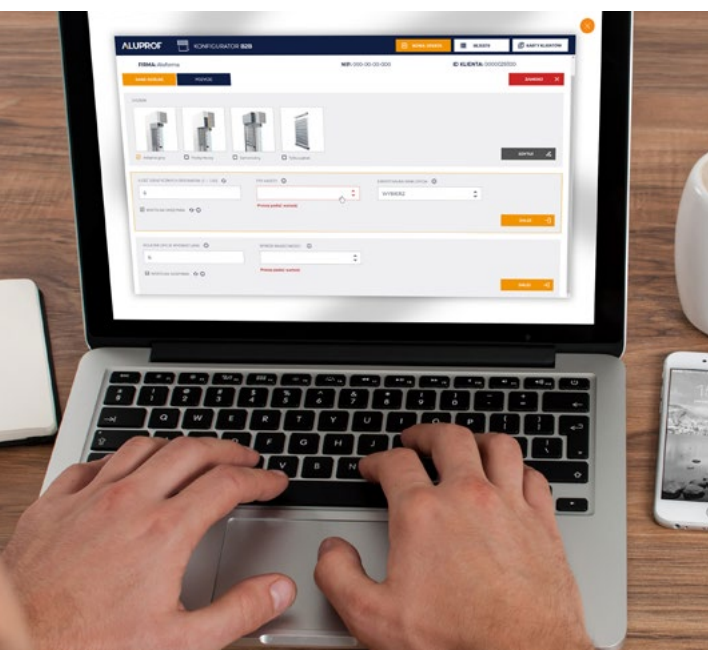

## Válassza a külső árnyékolók és pergola rendszerek gyors és egyszerű kiszámításának módját az **Aluprof B2B Konfigurátort!**

### Mi az az Aluprof B2B Konfigurátor?

Ez egy ingyenes és rendkívül intuitív alkalmazás, amely lehetővé teszi a SkyFlow zsaluzia és MB-OPENSKY 140 pergolára gyors és egyszerű kalkulálását.

Kizárólag az Aluprof SA kereskedelmi partnerei számára elérhető.

### Mit kínál a Aluprof B2B Konfigurátor?

- csak kompatibilis részegységek konfigurálásának lehetőségét,
- színek és vezérlőelemek kiválasztását az Aluprof SA standard kínálatából,
- a folyamatok teljes automatizálását,
- ajánlatok gyors kidolgozását,
- saját vevőnyilvántartást, melyben lehetőség van az ajánlatok módosítására a végső megrendelés előtt,
- ajánlatok készítésének lehetőségét mobil eszközökön is,
- 10 különböző nyelven.