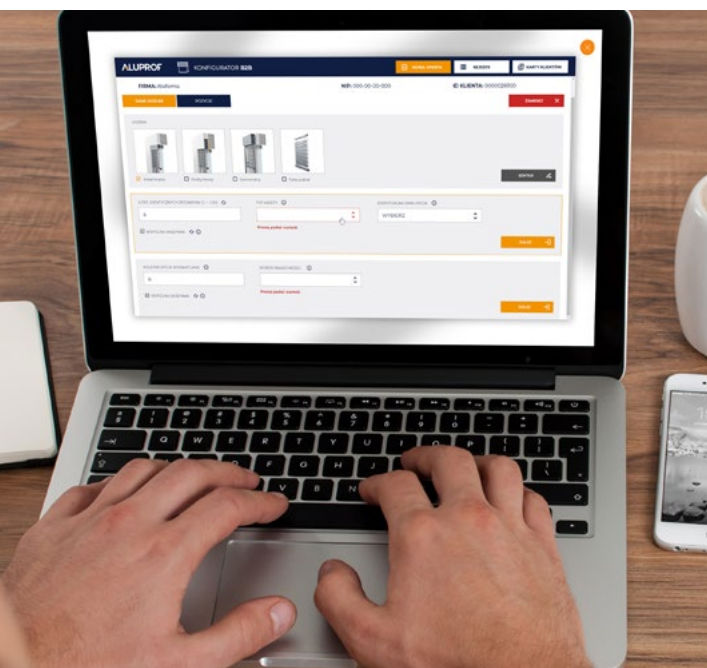

Toegang tot de configurator voor geveljaloezieën

- Als u gebruiker bent van het geautoriseerde gebied van Aluprof worden uw bestaande rechten uitgebreid met toegang tot de configurator. Na het inloggen in het geautoriseerde gebied verschijnt er een extra venster in het hoofdmenu met de naam **Configurator voor geveljaloezieën**
- Als u geen gebruiker bent van het geautoriseerde gebied van Aluprof kunt u toegang krijgen tot de configurator voor geveljaloezieën via de speciale **▶ INLOGPAGINA**

Als u geïnteresseerd bent in het gebruik van de **configurator voor geveljaloezieën**, neem dan contact op met uw handelsvertegenwoordiger.