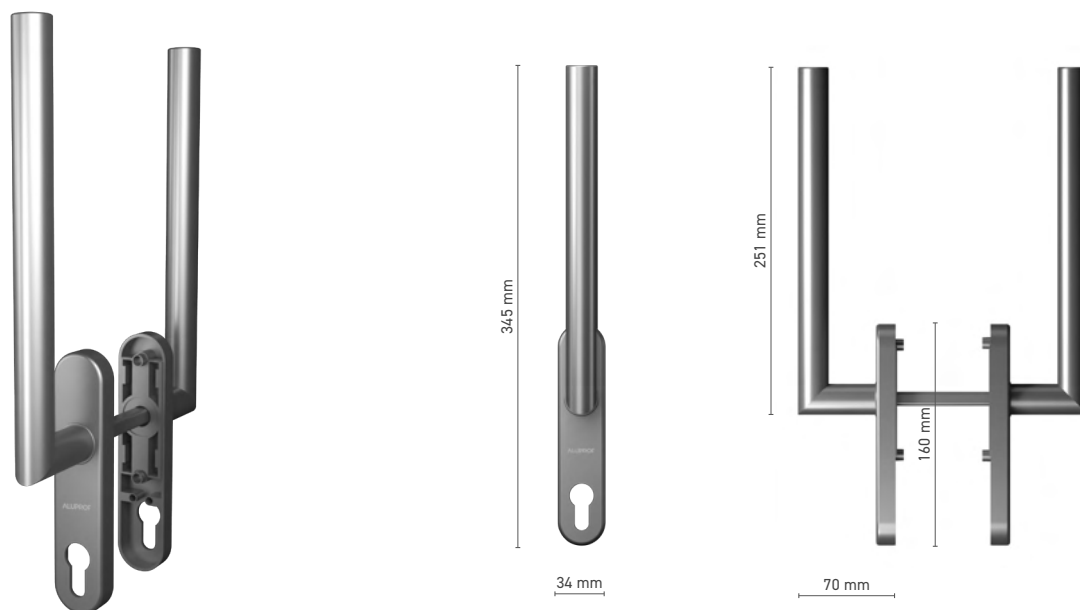

ALUPROF STYLE

Double poignée pour porte levante-coulissante

N° au catalogue ■ 1924214X

Couleurs disponibles ■ inox ■ anode inox ■ anode naturelle ■ blanc ■ anthracite ■ noir

Manoeuvre ■ tige 10 mm