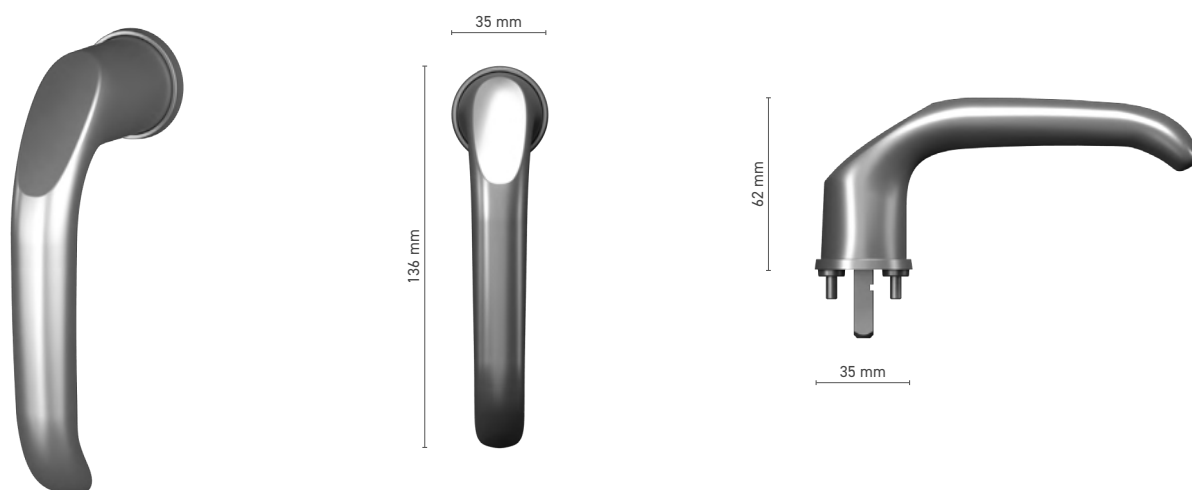

SOBINCO HORIZON

Poignée de fenêtre à tige carrée sans rosace

N° au catalogue ■ 1820095X

Couleurs disponibles ■ anode inox ■ blanc ■ anthracite ■ noir

Manoeuvre ■ tige 7 mm