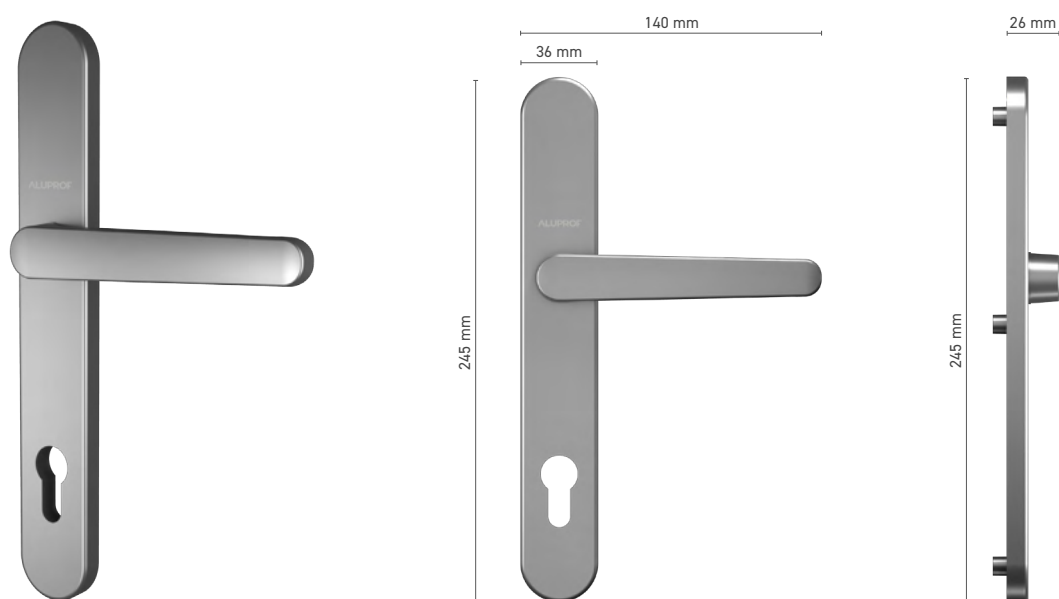

ALUPROF LINE

Poignée extérieure de porte pour volets

N° au catalogue ■ 1924223X

Couleurs disponibles ■ anode inox ■ anode naturelle ■ blanc ■ brun ■ anthracite ■ noir

Manoeuvre ■ tige 8 mm