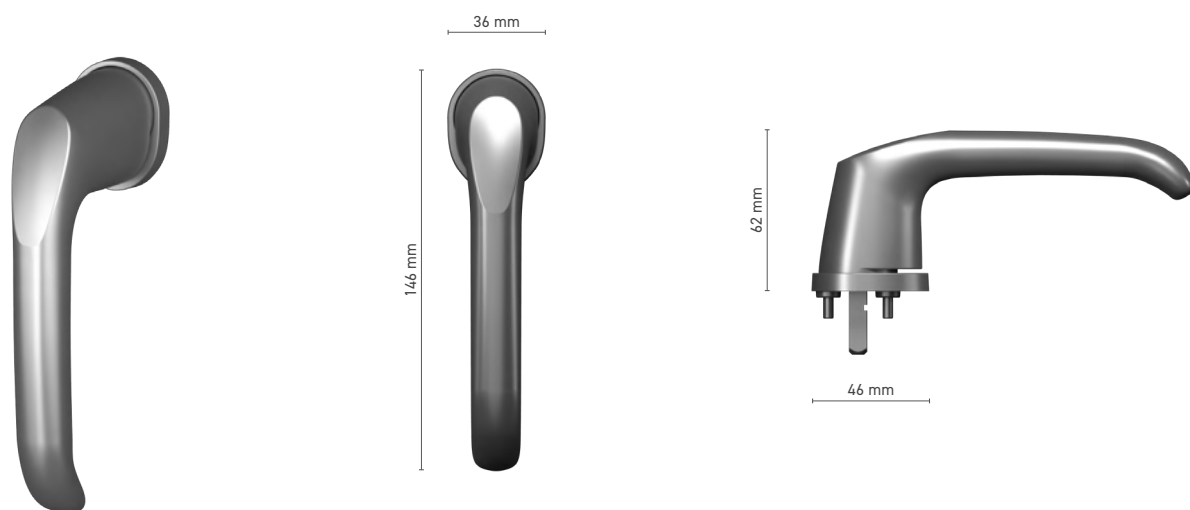

SOBINCO HORIZON

Poignée de fenêtre à tige carrée sans rosace

N° au catalogue ■ 1820096X

Couleurs disponibles ■ anode inox ■ anode naturelle ■ blanc ■ anthracite ■ noir

Manoeuvre ■ tige 7 mm