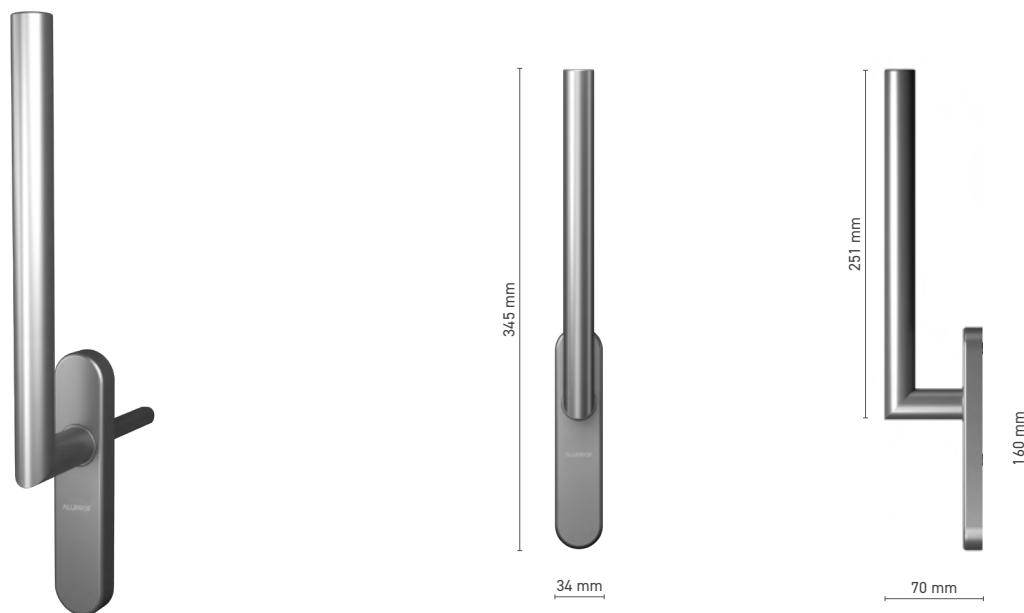

Manoeuvre ■ tige 7 mm

Équipement ■ cylindre à fonction unique / TBT

ALUPROF STYLE

Simple poignée pour porte levante-coulissante

N° au catalogue ■ 1924212X

Couleurs disponibles ■ inox ■ anode inox ■ anode naturelle ■ blanc ■ anthracite ■ noir