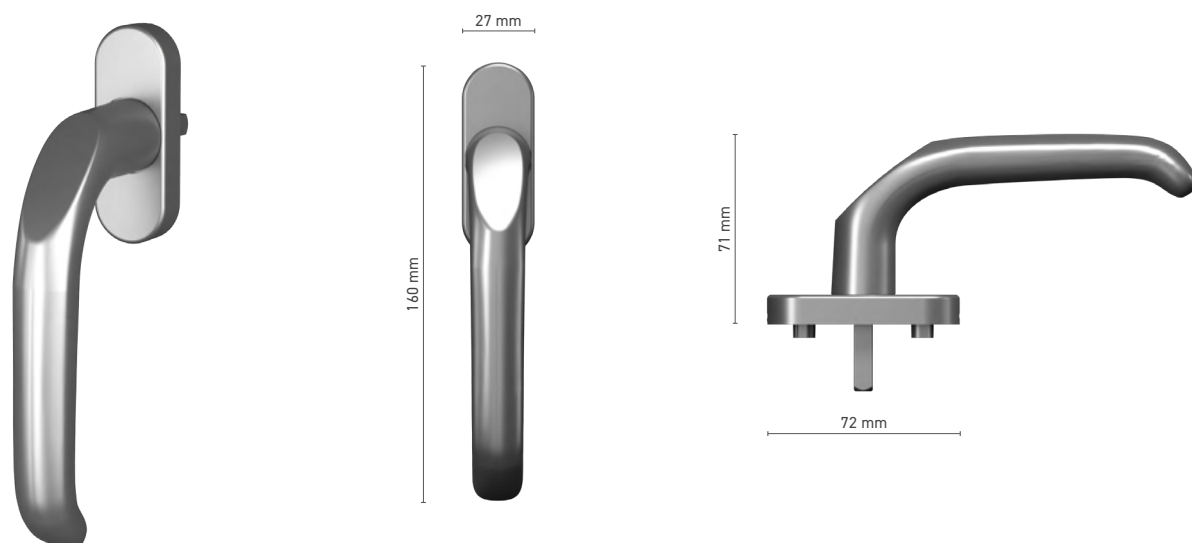

N° au catalogue ■ 1820093X

Couleurs disponibles ■ anode inox ■ anode naturelle ■ blanc ■ anthracite ■ noir

 POIGNÉES DE FENÊTRE ET DE PORTE
SOBINCO HORIZON

SOBINCO HORIZON

Poignée de fenêtre à tige carrée