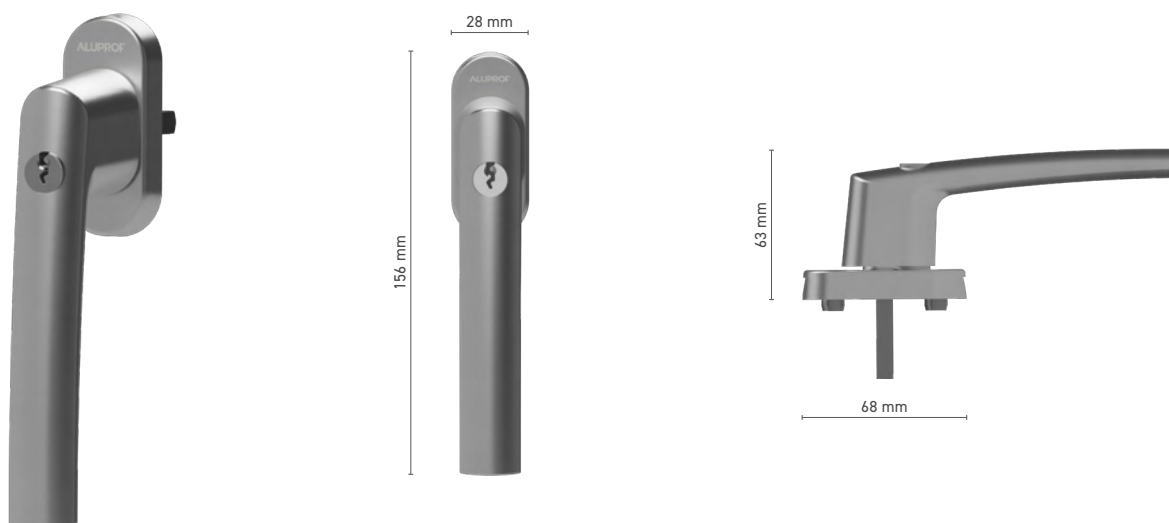

ALUPROF STANDARD

Poignée de fenêtre à tige carrée, SKG***

N° au catalogue	■ 8H00869X
Couleurs disponibles	■ anode naturelle ■ blanc ■ anthracite ■ noir
Manoeuvre	■ tige 7 mm
Equipement	■ cylindre à fonction unique