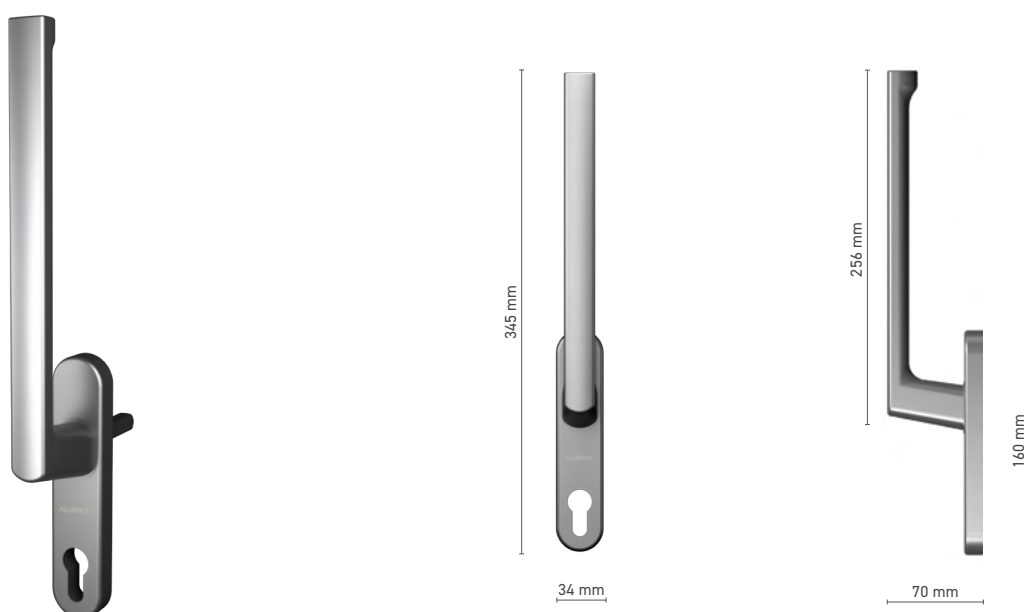

ALUPROF STANDARD

Simple poignée pour porte levante-coulissante

N° au catalogue ■ 1924209X

Couleurs disponibles ■ anode inox ■ anode naturelle ■ blanc ■ anthracite ■ noir

Manoeuvre ■ tige 10 mm