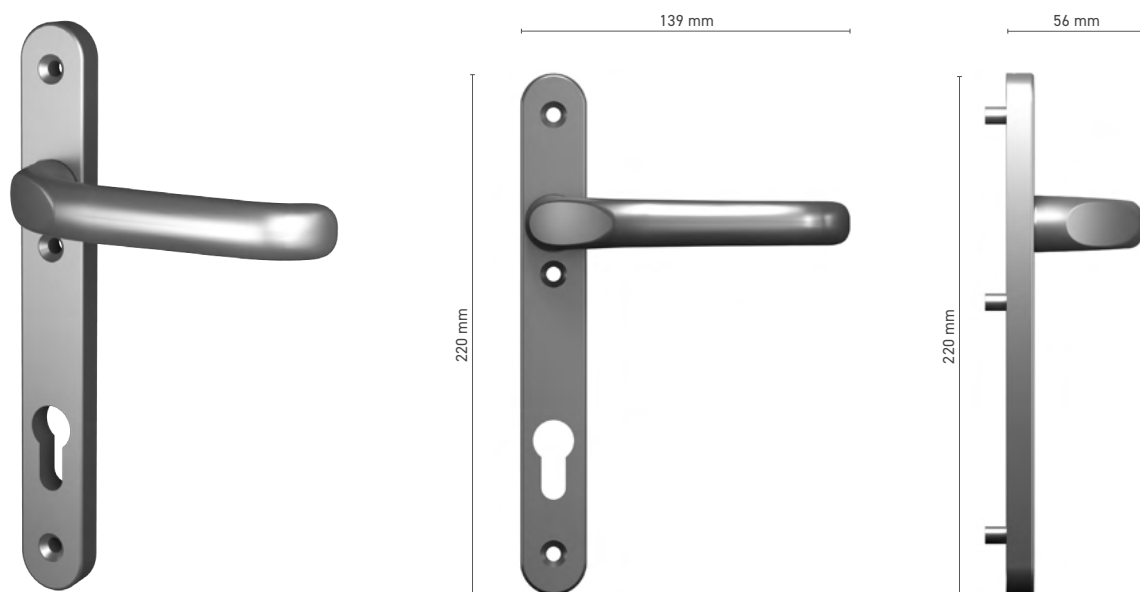

SOBINCO HORIZON

Poignée intérieure / extérieure de porte SKG**

N° au catalogue ■ 8001297X / 8001298X

Couleurs disponibles ■ anode naturelle ■ blanc ■ noir

Manoeuvre ■ tige 8 mm