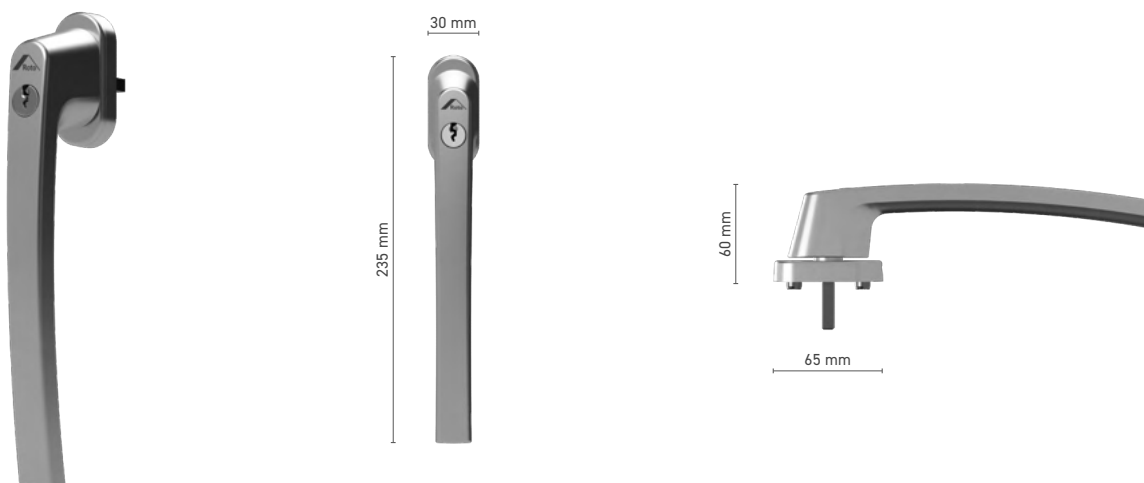

N° au catalogue ■ 1810754X

Couleurs disponibles ■ imitation anode ■ blanc ■ argent ■ noir

Manoeuvre ■ tige 7 mm

Equipement ■ cylindre à fonction unique