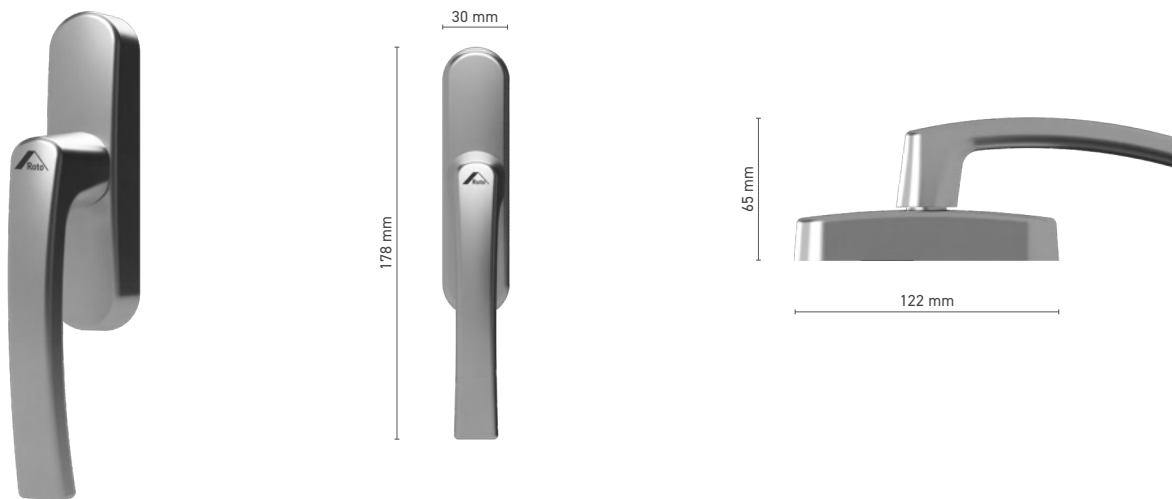

ROTO Line

Poignée de fenêtre à fourche

N° au catalogue ■ 1810502X

Couleurs disponibles ■ selon RAL* ■ non-traitée* ■ imitation anode ■ blanc ■ argent ■ noir

Manoeuvre ■ fourche

* - poignée de porte sans logo