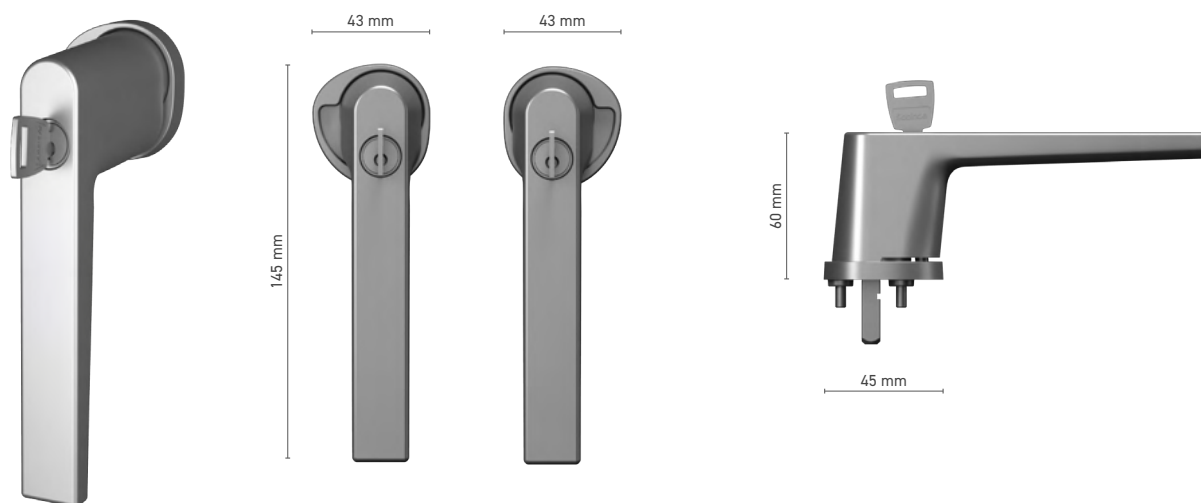

Manoeuvre ■ tige 7 mm

SOBINCO EDGE

Poignée de fenêtre à tige carrée à clé, SKG**

N° au catalogue ■ 1820237X

Couleurs disponibles ■ anode inox ■ anode naturelle ■ blanc ■ anthracite ■ noir

Manoeuvre ■ tige 7 mm

Equipement ■ cylindre à fonction unique

SOBINCO EDGE

Poignée de fenêtre à tige carrée à clé gauche / droite

N° au catalogue	■ 1820238X / 1820239X
Couleurs disponibles	■ anode inox ■ anode naturelle ■ blanc ■ anthracite ■ noir
Manoeuvre	■ tige 7 mm
Équipement	■ cylindre à fonction unique