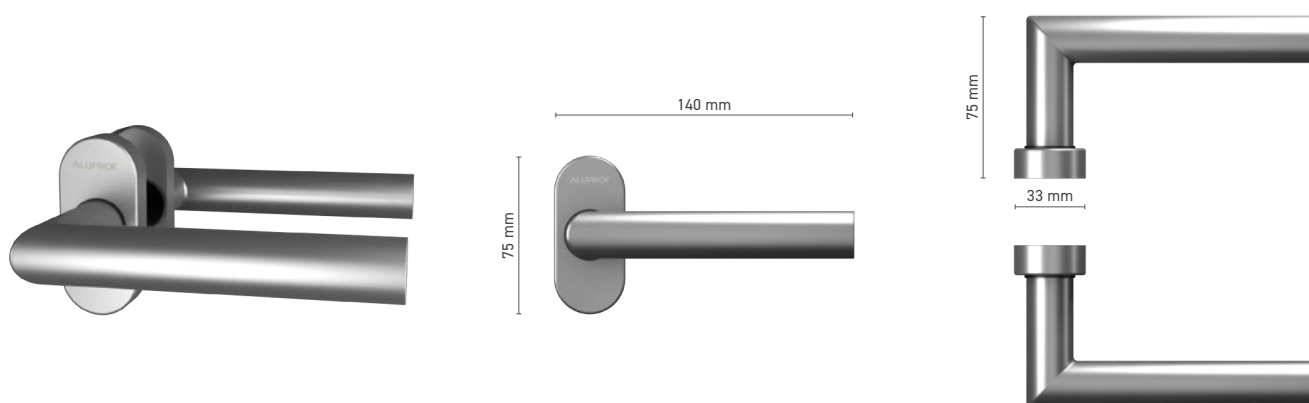

ALUPROF STYLE

Double poignée de porte

N° au catalogue	■ 1924219X					
Couleurs disponibles	■ inox	■ anode inox	■ anode naturelle	■ blanc	■ anthracite	■ noir
Manoeuvre	■ tige 8 mm