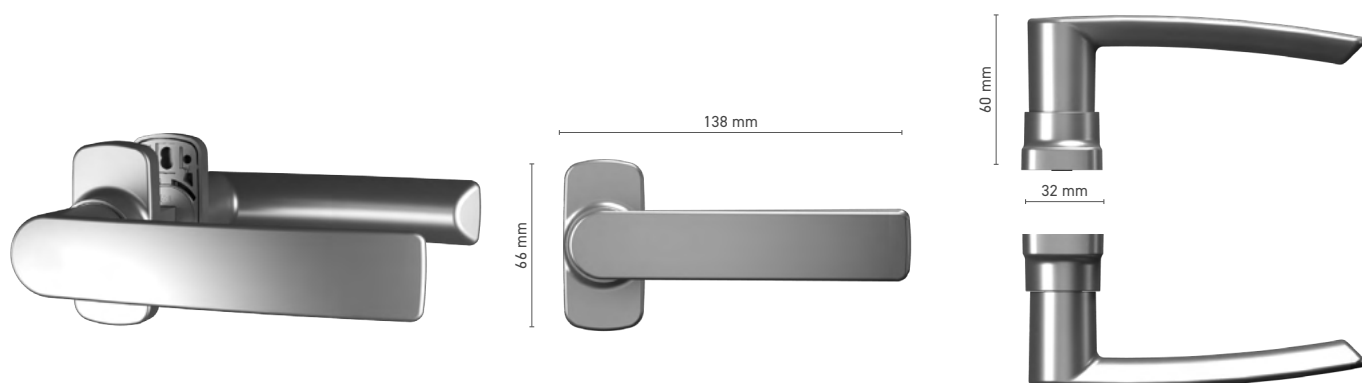

FAPIM

Double poignée de porte

N° au catalogue ■ 8001291X

Couleurs disponibles ■ selon RAL * ■ non-traitée * ■ anode naturelle ■ imitation anode ■ blanc

Manoeuvre ■ tige 8 mm

* - poignée de porte sans logo