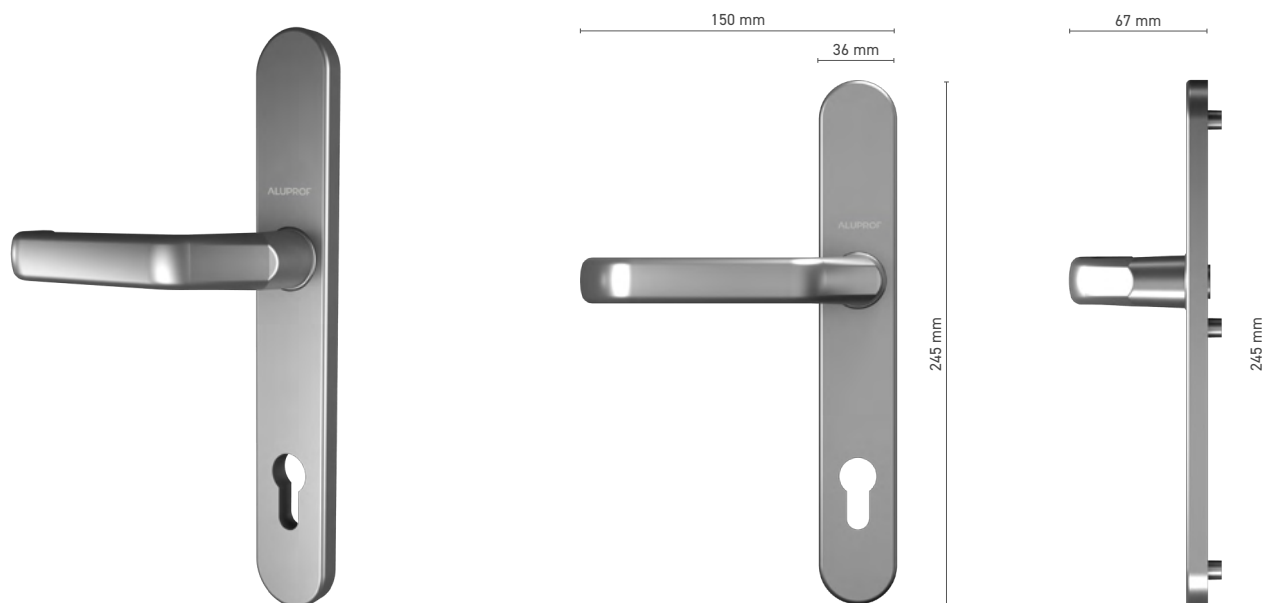

ALUPROF LINE

Poignée intérieure / extérieure de porte

N° au catalogue ■ 1924220X / 1924221X

Couleurs disponibles ■ inox ■ anode inox ■ anode naturelle ■ blanc ■ brun ■ anthracite ■ noir

Manoeuvre ■ tige 8 mm