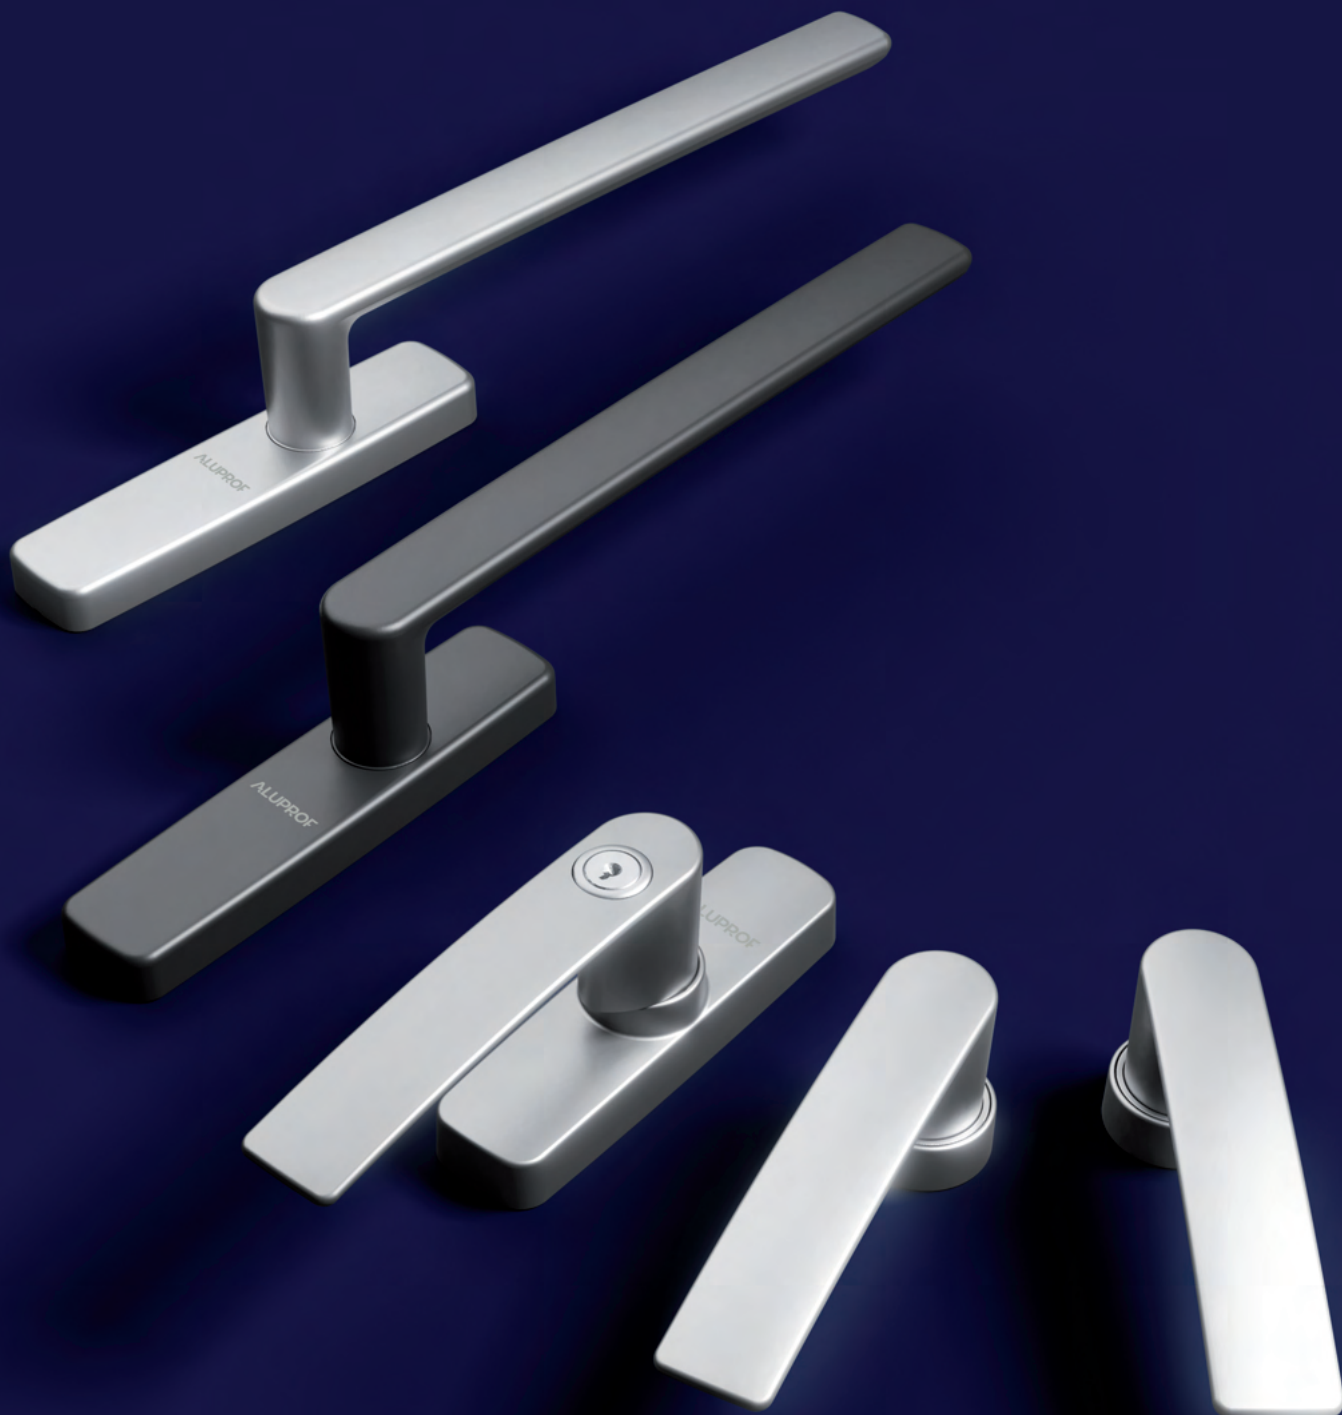

Manoeuvre ■ tige 8 mm

SOBINCO HORIZON

Poignée intérieure / extérieure de porte pour volets SKG**

N° au catalogue ■ 8001310X / 8001311X

Couleurs disponibles ■ anode inox ■ anode naturelle ■ noir

Manoeuvre ■ tige 8 mm