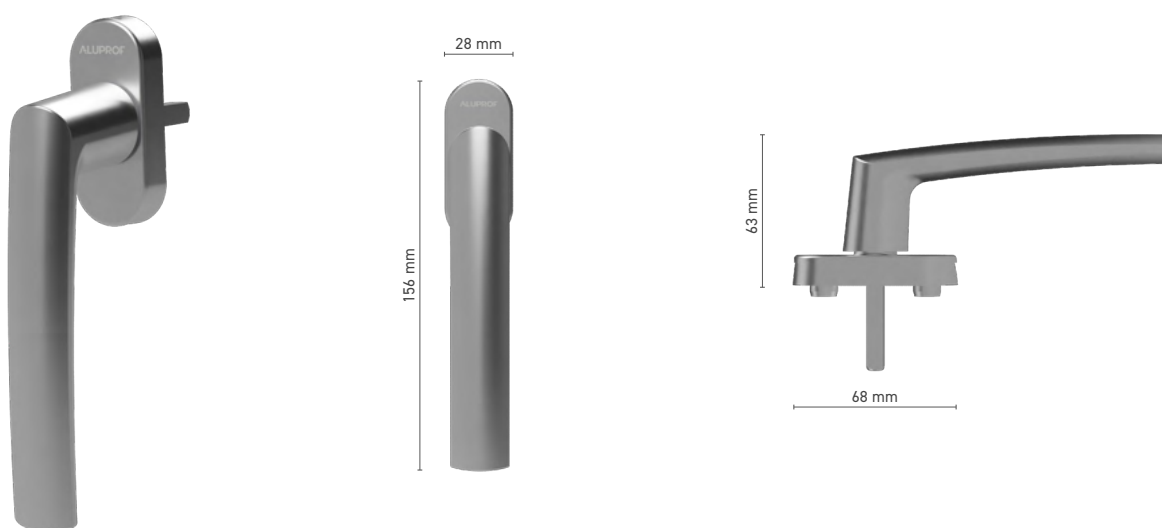

ALUPROF STANDARD

Poignée de fenêtre à tige carrée

N° au catalogue ■ 1924201X

Couleurs disponibles ■ anode inox ■ anode naturelle ■ blanc ■ anthracite ■ noir

Manoeuvre ■ tige 7 mm