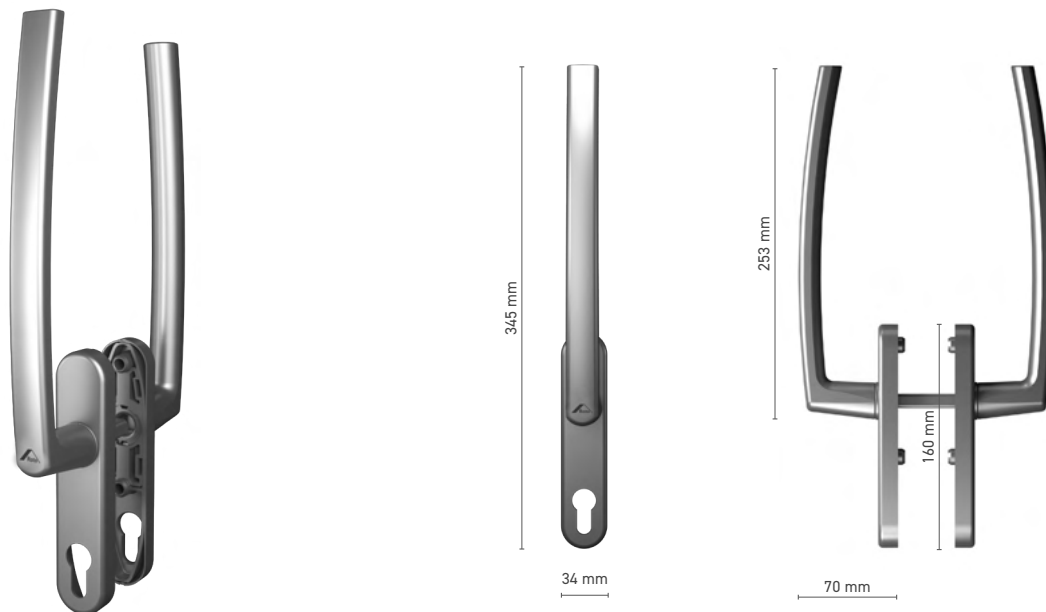

ROTO Line

Simple poignée pour porte levante-coulissante

N° au catalogue ■ 1810790X

Couleurs disponibles ■ selon RAL* ■ non-traitée* ■ imitation anode ■ blanc ■ argent ■ noir

Manoeuvre ■ tige 10 mm

* - poignée de porte sans logo

ROTO Line

Simple poignée pour porte levante-coulissante

N° au catalogue ■ 1810791X

Couleurs disponibles ■ selon RAL* ■ non-traitée* ■ imitation anode ■ blanc ■ argent ■ noir

Manoeuvre ■ tige 10 mm

* - poignée de porte sans logo

ROTO Line

Double poignée pour porte levante-coulissante

N° au catalogue ■ 1810792X

Couleurs disponibles ■ selon RAL* ■ non-traitée* ■ imitation anode ■ blanc ■ argent ■ noir

Manoeuvre ■ tige 10 mm

* - poignée de porte sans logo