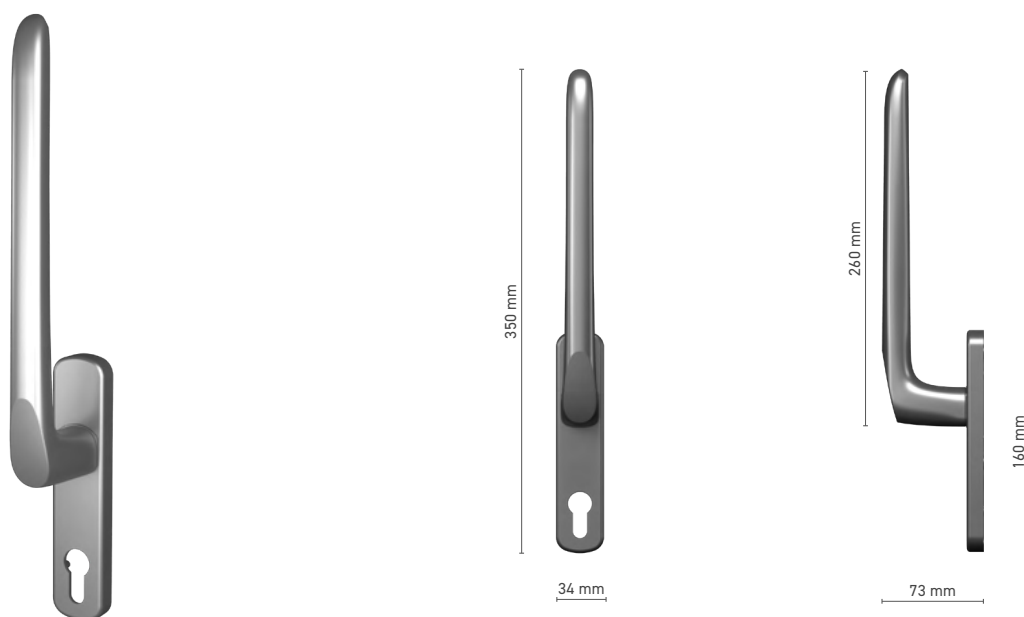

SOBINCO HORIZON

Simple poignée pour porte levante-coulissante

N° au catalogue ■ 1820091X

Couleurs disponibles ■ anode inox ■ anode naturelle ■ blanc ■ anthracite ■ noir

Manoeuvre ■ tige 10 mm