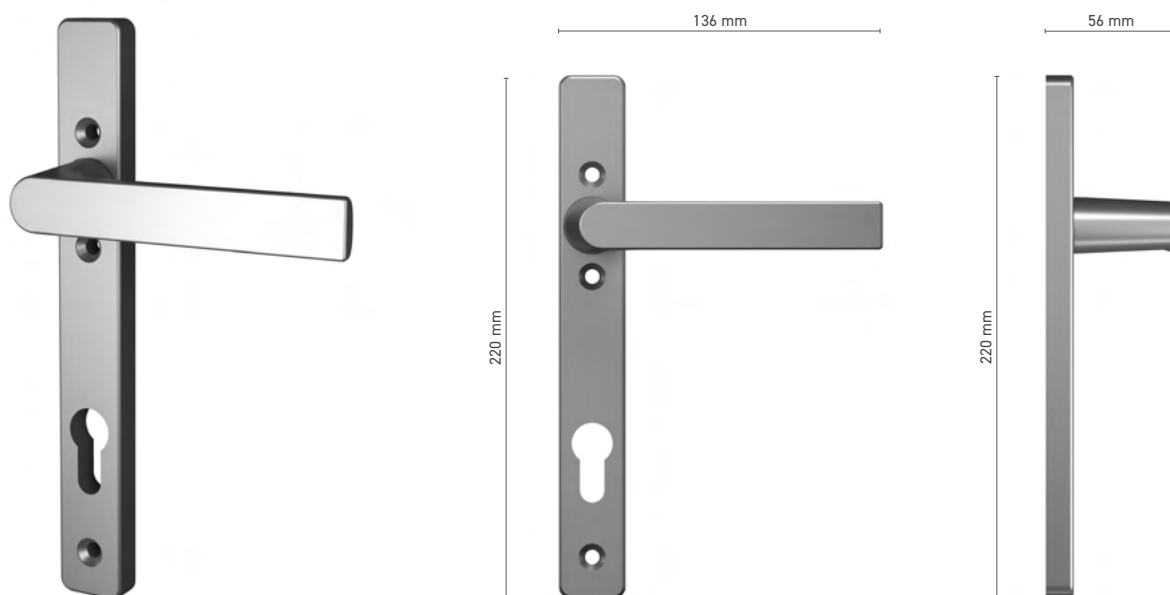

SOBINCO EDGE

Poignée intérieure / extérieure de porte SKG**

N° au catalogue	■ 8H00140X / 8H00141X
Couleurs disponibles	■ anode inox ■ anode naturelle ■ blanc ■ anthracite ■ noir
Manoeuvre	■ tige 8 mm