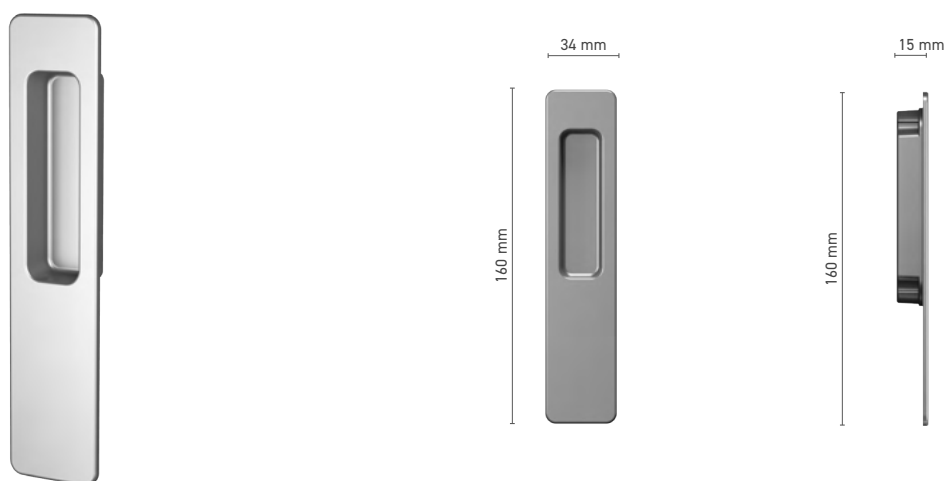

SOBINCO EDGE / HORIZON

Poignée cuvette extérieure pour porte levante coulissante

N° au catalogue ■ 1820093X

Couleurs disponibles ■ anode inox ■ anode naturelle ■ blanc ■ anthracite ■ noir