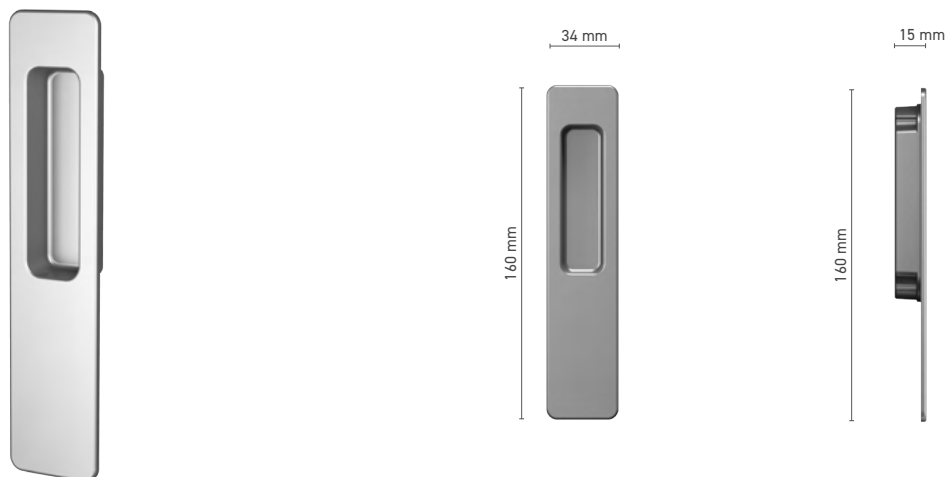

N° au catalogue

■ 8H00155X / 8H00156X

Couleurs disponibles

■ anode inox ■ anode naturelle ■ blanc ■ anthracite ■ noir

Manoeuvre

■ tige 10 mm

SOBINCO EDGE / HORIZON

Poignée cuvette extérieure pour porte levante coulissante