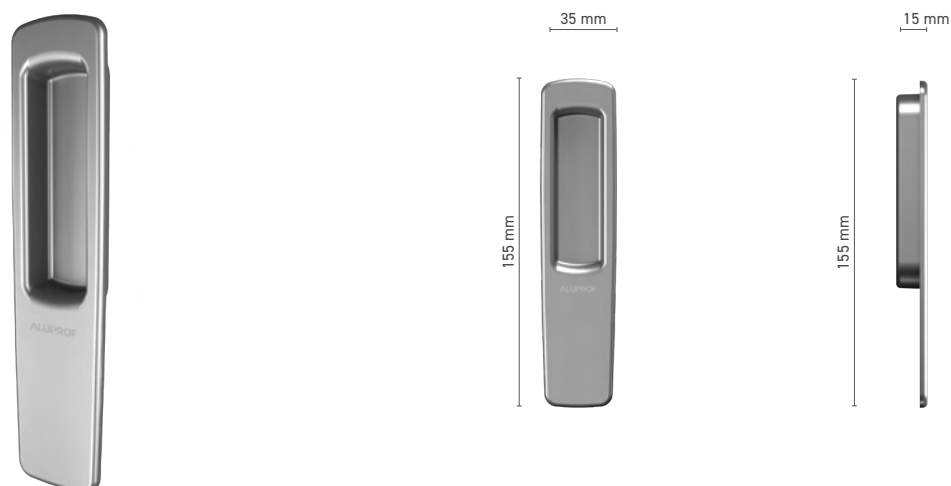

FAPIM

Poignée cuvette extérieure pour porte levante coulissante

N° au catalogue ■ 1922043X

Couleurs disponibles ■ selon RAL * ■ non-traitée * ■ anode naturelle ■ imitation anode ■ blanc

* - poignée cuvette de porte sans logo