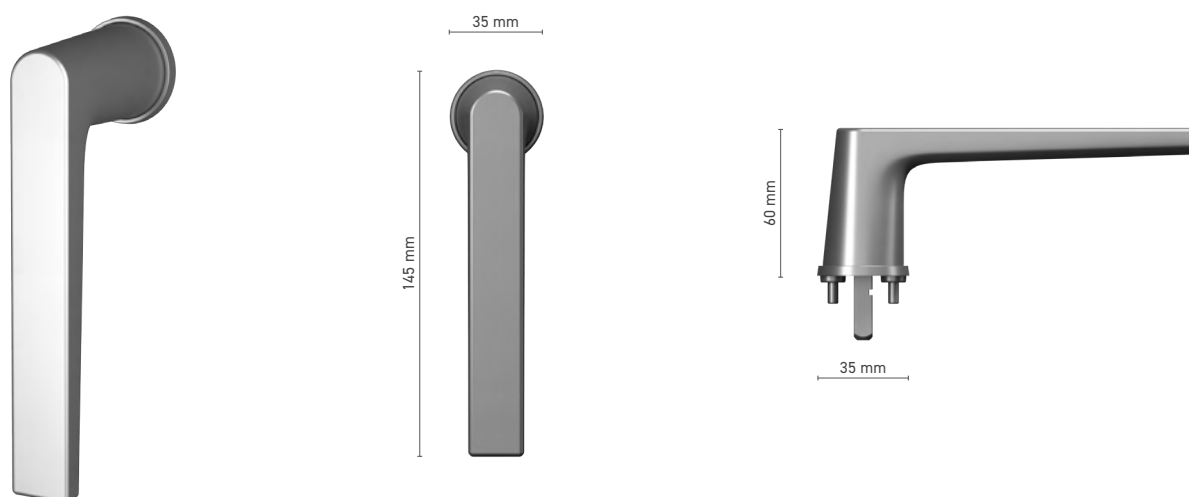

SOBINCO EDGE

Poignée de fenêtre à tige carrée sans rosace

N° au catalogue	■ 1820235X
Couleurs disponibles	■ anode inox ■ blanc ■ anthracite ■ noir
Manoeuvre	■ tige 7 mm