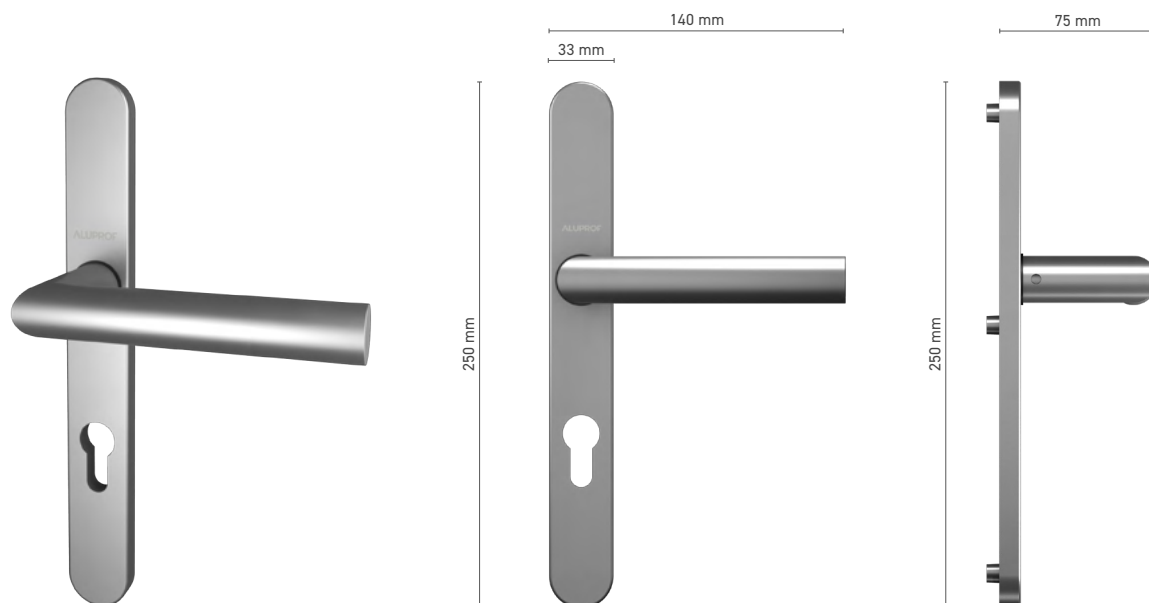

ALUPROF STYLE

Double poignée de porte

N° au catalogue	■ 1924219X					
Couleurs disponibles	■ inox	■ anode inox	■ anode naturelle	■ blanc	■ anthracite	■ noir
Manoeuvre	■ tige 8 mm					

ALUPROF STYLE

Poignée intérieure de porte