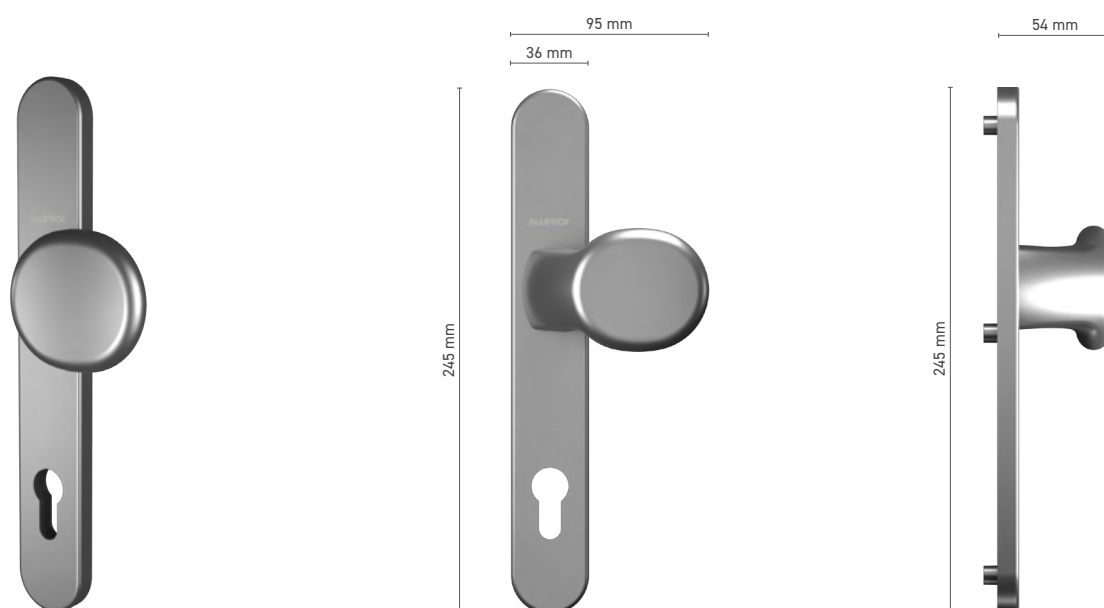

ALUPROF LINE

Poignée cuvette extérieure

N° au catalogue ■ 1924224X

Couleurs disponibles ■ inox ■ anode inox ■ anode naturelle ■ blanc ■ brun ■ anthracite ■ noir

ALUPROF LINE

Poignée cuvette extérieure

N° au catalogue ■ 1924226X