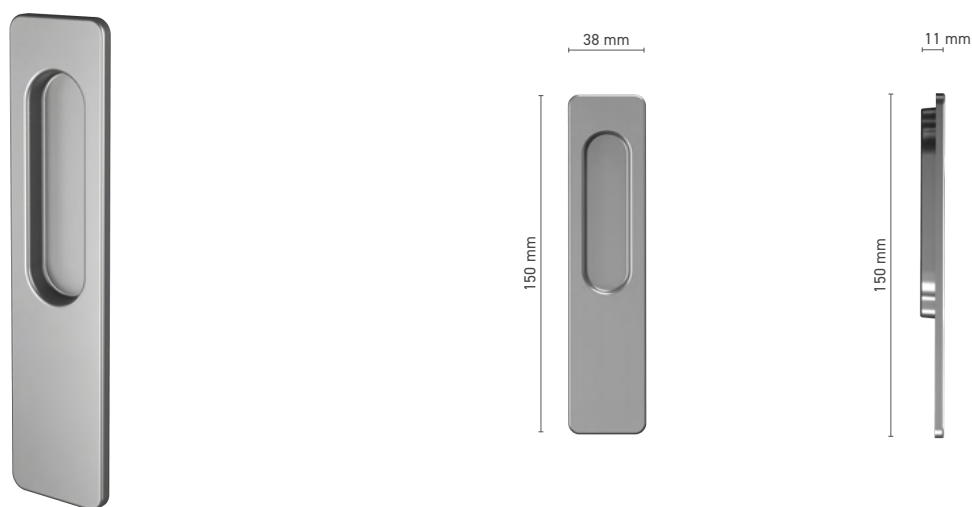

ROTO Line

Poignée cuvette extérieure pour porte levante-coulissante

N° au catalogue ■ 1810793X

Couleurs disponibles ■ selon RAL ■ non-traitée ■ imitation anode ■ blanc ■ argent ■ noir