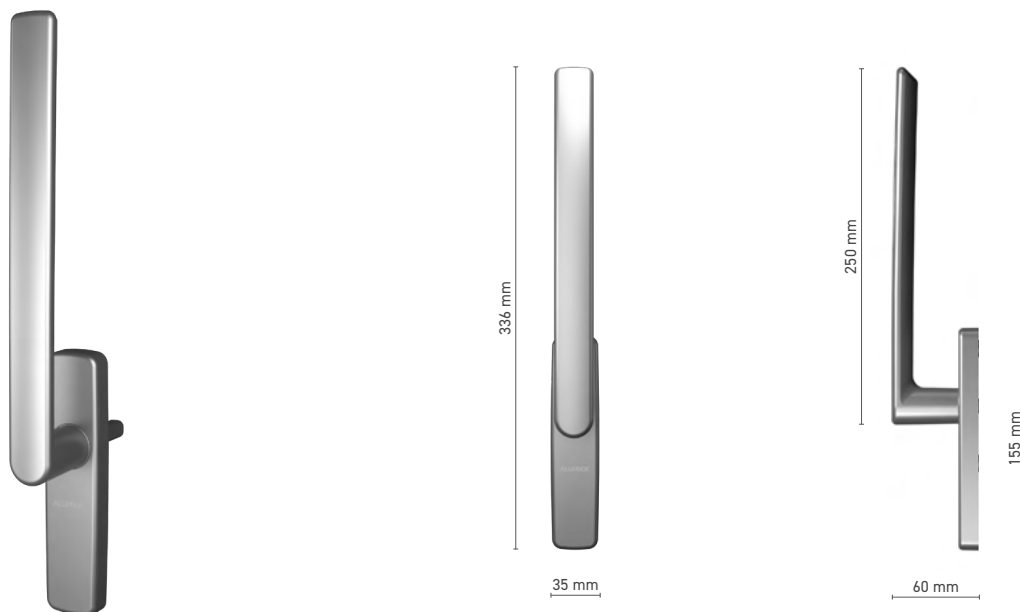

FAPIM

Simple poignée pour porte levante-coulissante

N° au catalogue ■ 1922040X

Couleurs disponibles ■ selon RAL * ■ non-traitée * ■ anode naturelle ■ imitation anode ■ blanc

Manoeuvre ■ tige 10 mm

* - poignée de porte sans logo