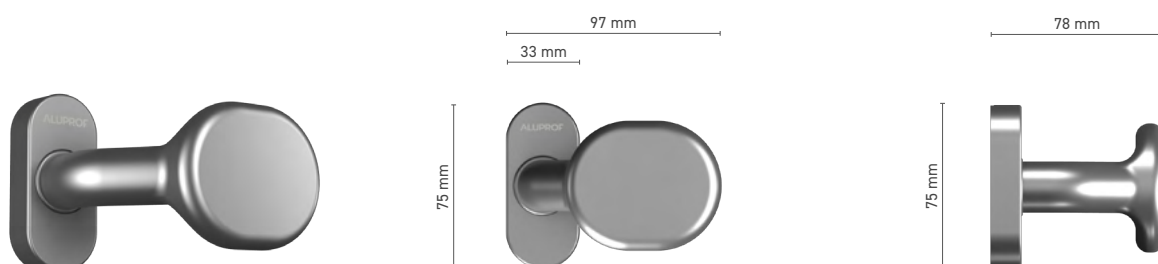

ALUPROF LINE

Bouton de porte avec rosace court

N° au catalogue ■ 1924228X

Couleurs disponibles ■ inox ■ anode inox ■ anode naturelle ■ blanc ■ brun ■ anthracite ■ noir