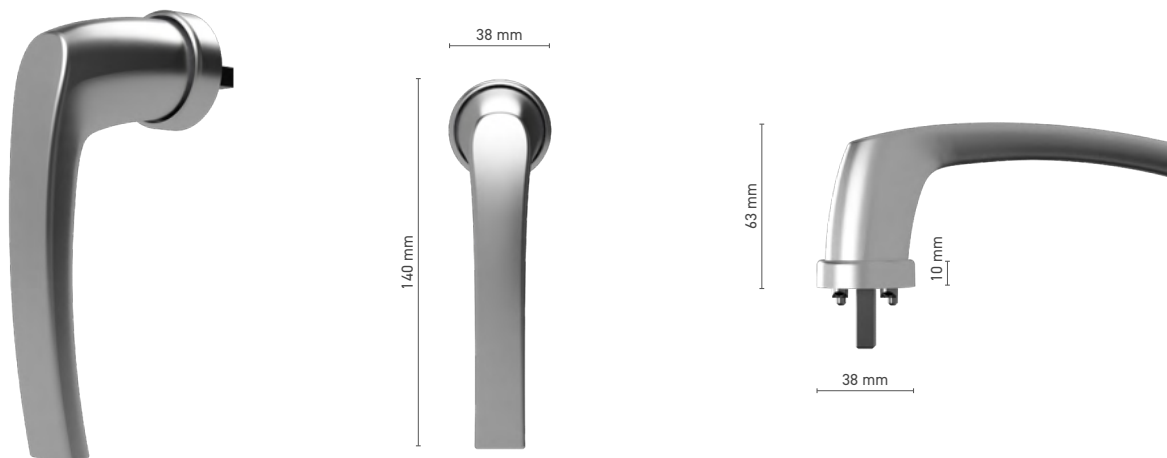

Manoeuvre ■ fourche

* - poignée de porte sans logo

ROTO Line

Poignée de fenêtre à fourche à clé

N° au catalogue ■ 1810518X

Couleurs disponibles ■ selon RAL* ■ non-traitée* ■ imitation anode ■ blanc ■ argent ■ noir

Manoeuvre ■ fourche

Équipement ■ cylindre à fonction unique

* - poignée de porte sans logo

ROTO Line

Poignée de fenêtre sans rosace

N° au catalogue ■ 1810554X

Couleurs disponibles ■ imitation anode ■ blanc ■ argent ■ noir