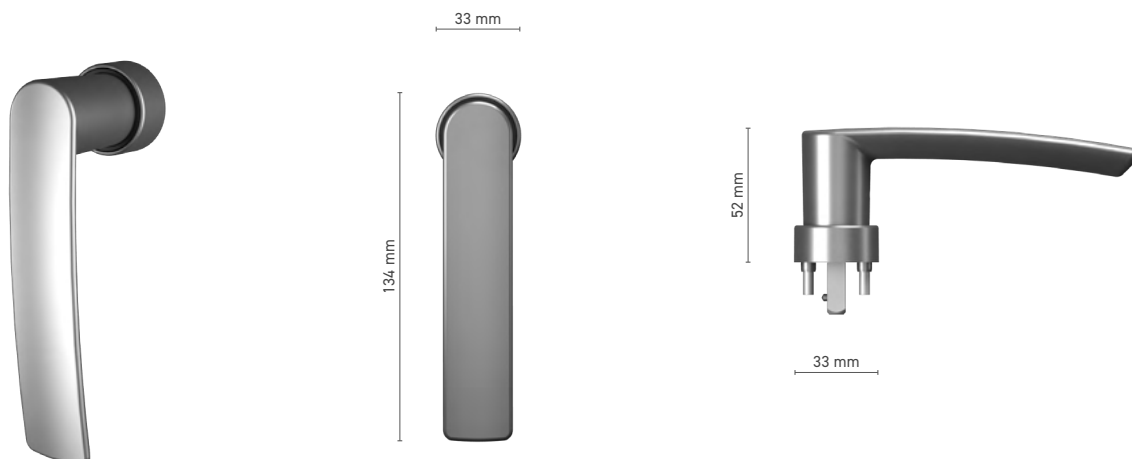

FAPIM

Poignée de fenêtre sans rosace

N° au catalogue ■ 1922019X

Couleurs disponibles ■ selon RAL ■ non-traitée ■ anode naturelle ■ imitation anode ■ blanc

Manoeuvre ■ tige 7 mm