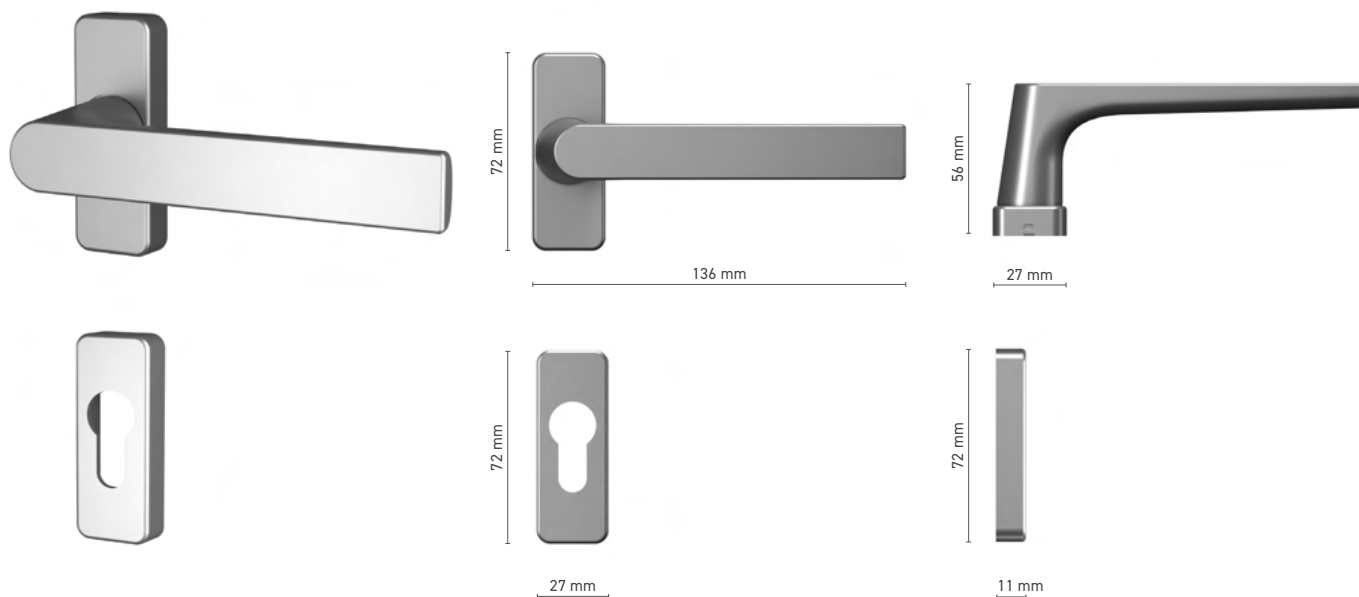

SOBINCO EDGE

Poignée intérieure / extérieure de porte avec rosace court

N° au catalogue ■ 8H00136X / 8H00137X

Couleurs disponibles ■ anode inox ■ anode naturelle ■ blanc ■ anthracite ■ noir

Manoeuvre ■ tige 8 mm

Rosace ■ 8H00138X