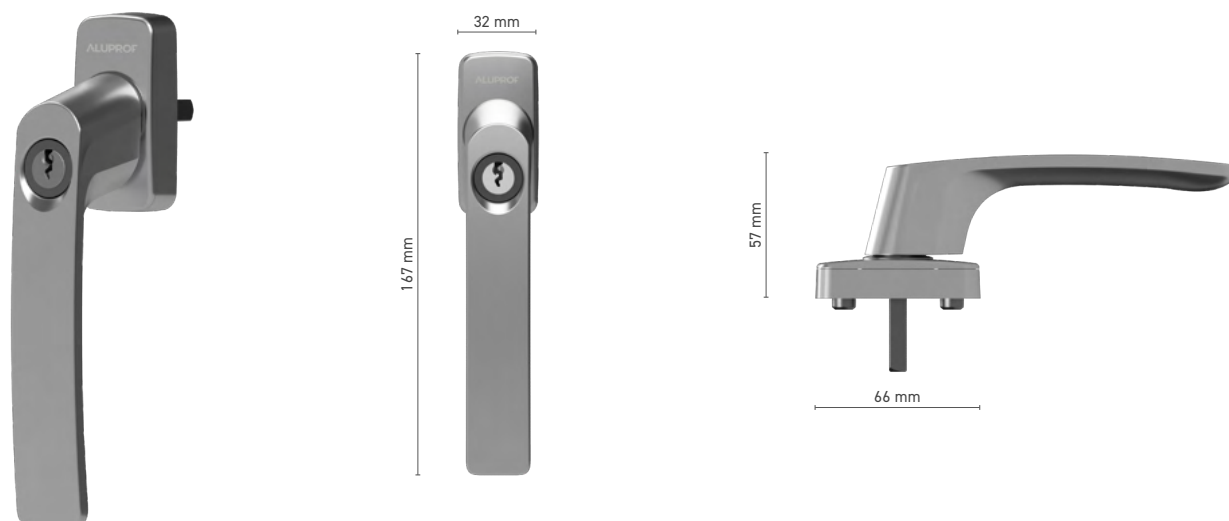

 POIGNÉES DE FENÊTRE ET DE PORTE
ALUPROF CLASSIC

ALUPROF CLASSIC

Poignée de fenêtre à tige carrée

N° au catalogue ■ 1924104X

Couleurs disponibles ■ selon RAL * ■ non-traitée * ■ blanc ■ argent ■ anthracite ■ noir

Manoeuvre ■ tige 7 mm

* - poignée de porte sans logo

ALUPROF CLASSIC

Poignée de fenêtre à tige carrée à clé

N° au catalogue ■ 1924119X

Couleurs disponibles ■ selon RAL * ■ non-traitée * ■ blanc ■ argent ■ anthracite ■ noir