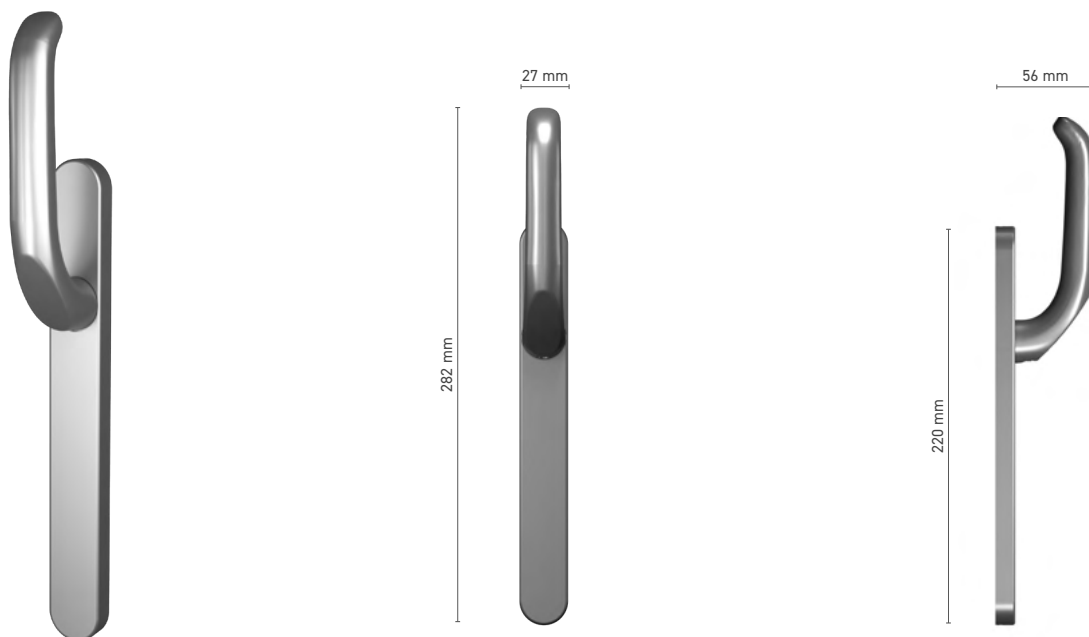

SOBINCO HORIZON

Poignée intérieure / extérieure pour portes-fenêtres coulissantes parallèles

N° au catalogue ■ 8001056X / 8001057X

Couleurs disponibles ■ anode inox ■ anode naturelle ■ blanc ■ anthracite ■ noir

Manoeuvre ■ tige 8 mm