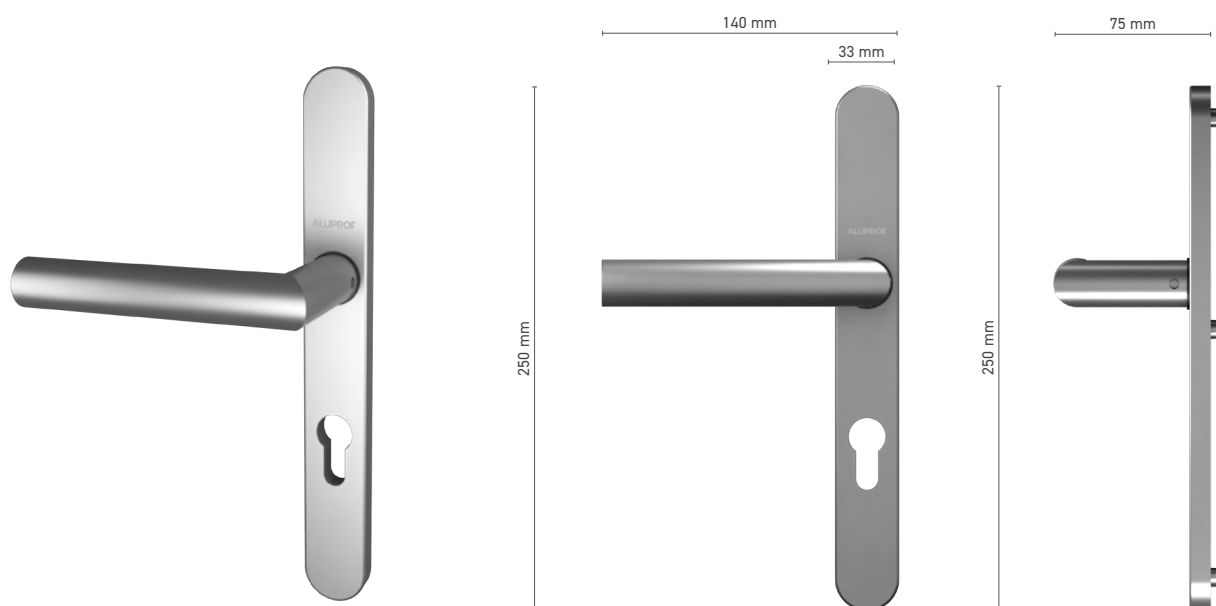

ALUPROF STYLE

Poignée extérieure de porte

N° au catalogue ■ 1924217X

Couleurs disponibles ■ inox ■ anode inox ■ anode naturelle ■ blanc ■ anthracite ■ noir

Manoeuvre ■ tige 8 mm