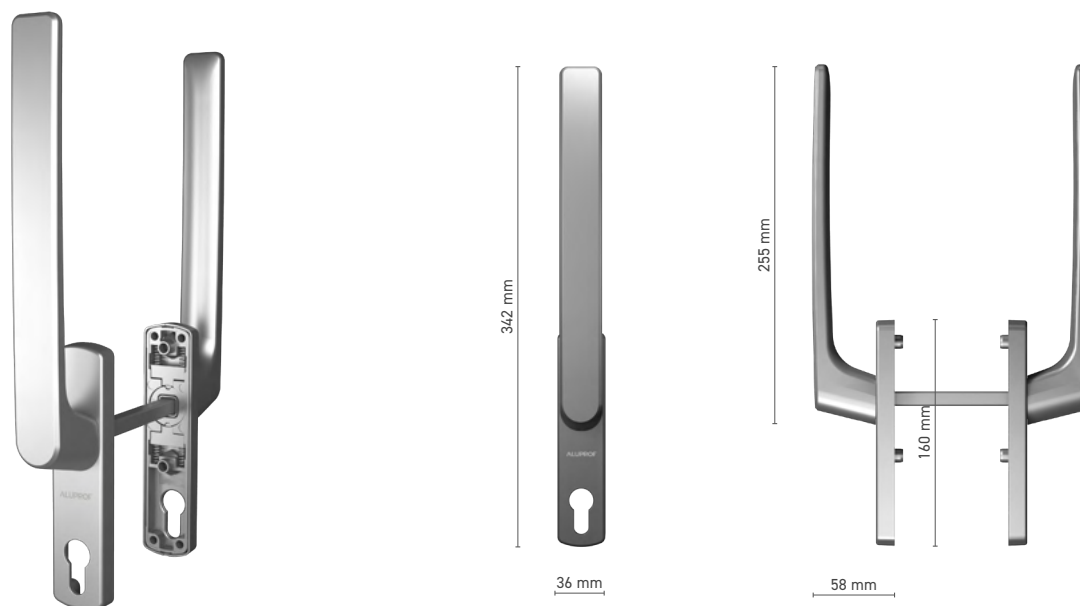

Manoeuvre ■ fourche

Equipement ■ cylindre double fonction TBT

* - poignée de porte sans logo

ALUPROF CLASSIC

Simple poignée pour porte levante-coulissante

N° au catalogue ■ 1924120X

Couleurs disponibles ■ selon RAL * ■ non-traitée * ■ blanc ■ argent ■ anthracite ■ noir

Manoeuvre ■ tige 10 mm

* - poignée de porte sans logo

ALUPROF CLASSIC

Simple poignée pour porte levante-coulissante

N° au catalogue ■ 1924121X

Couleurs disponibles ■ selon RAL * ■ non-traitée * ■ blanc ■ argent ■ anthracite ■ noir

Manoeuvre ■ tige 10 mm

* - poignée de porte sans logo

ALUPROF CLASSIC

Double poignée pour porte levante-coulissante

N° au catalogue ■ 1924122X

Couleurs disponibles ■ selon RAL * ■ non-traitée * ■ blanc ■ argent ■ anthracite ■ noir