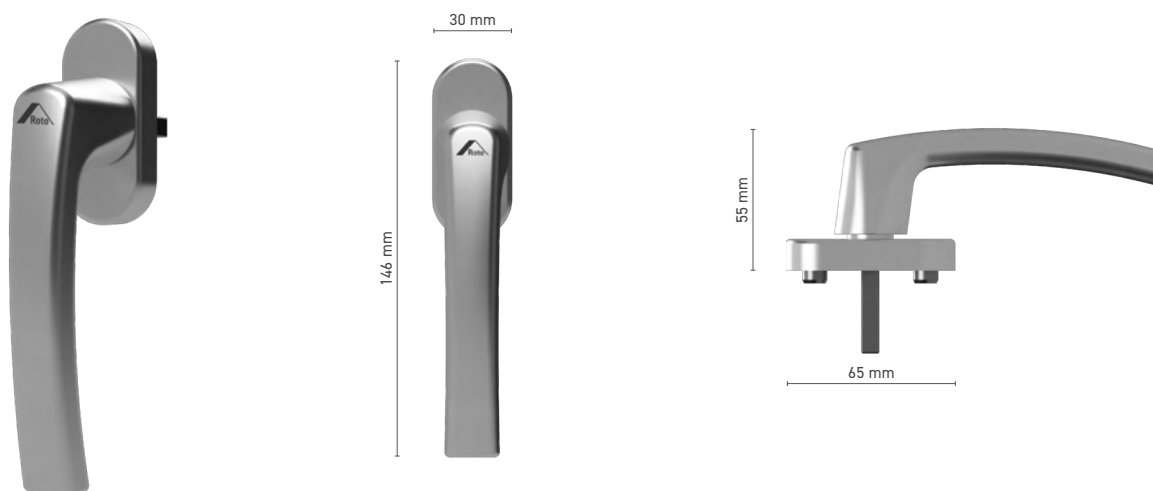

ROTO Line

Poignée de fenêtre à tige carrée

N° au catalogue ■ 1810504X

Couleurs disponibles ■ imitation anode ■ blanc ■ argent ■ noir

Manoeuvre ■ tige 7 mm