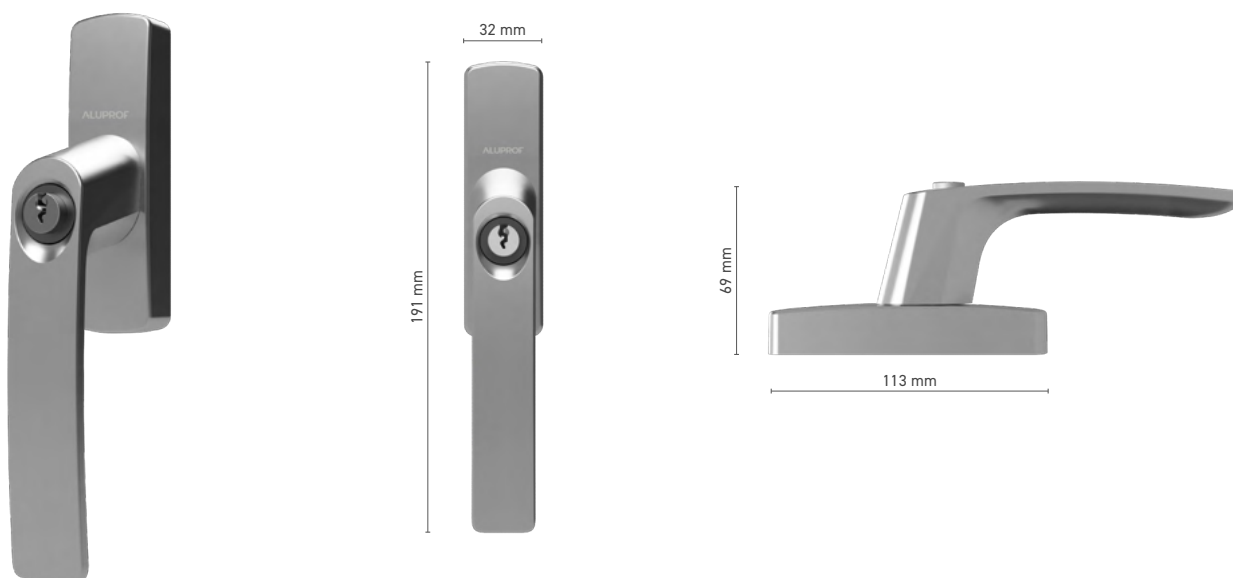

ALUPROF CLASSIC TBT

Poignée de fenêtre à fourche à clé

N° au catalogue ■ 1924101X

Couleurs disponibles ■ selon RAL * ■ non-traitée * ■ blanc ■ argent ■ anthracite ■ noir

Manoeuvre ■ fourche

Equipement ■ cylindre double fonction TBT

* - poignée de porte sans logo