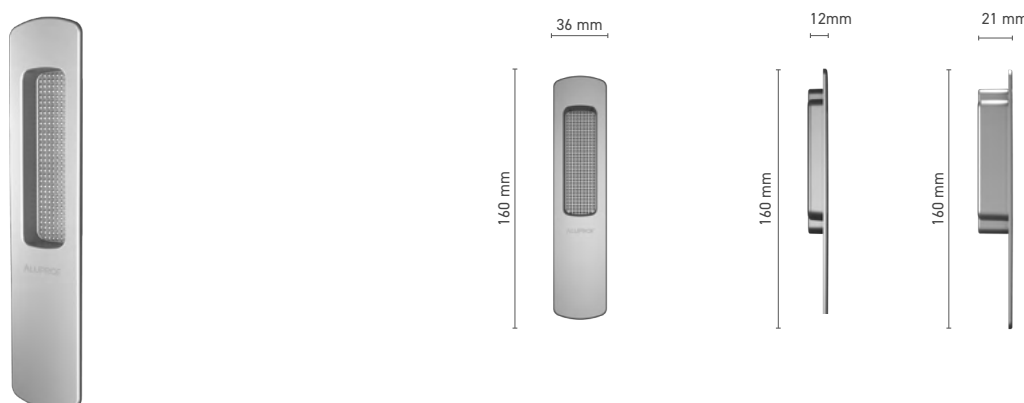

ALUPROF CLASSIC

Poignée cuvette extérieure pour porte levante coulissante

N° au catalogue ■ 1924123X - 12 mm ■ 1924124X - 21 mm

Couleurs disponibles ■ selon RAL * ■ non-traitée * ■ blanc ■ argent ■ anthracite ■ noir

* - poignée cuvette de porte sans logo