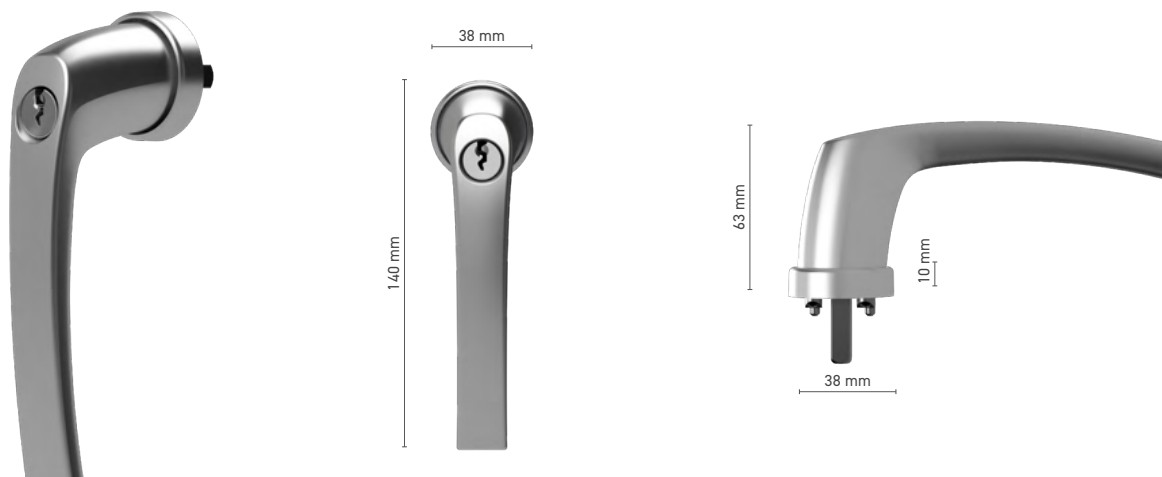

Manoeuvre ■ fourche

Équipement ■ cylindre à fonction unique

* - poignée de porte sans logo

ROTO Line

Poignée de fenêtre sans rosace

N° au catalogue ■ 1810554X

Couleurs disponibles ■ imitation anode ■ blanc ■ argent ■ noir

Manoeuvre ■ tige 7 mm

ROTO Line

Poignée de fenêtre sans rosace et à clé

N° au catalogue ■ 1810552X

Couleurs disponibles ■ imitation anode ■ blanc ■ argent ■ noir

Manoeuvre ■ tige 7 mm

Équipement ■ cylindre à fonction unique