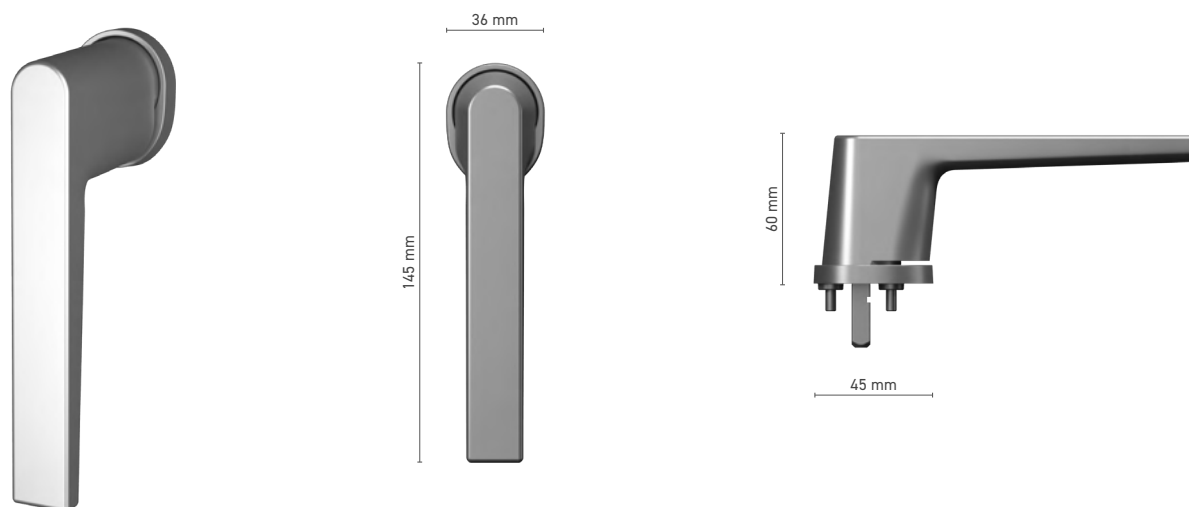

SOBINCO EDGE

Poignée de fenêtre à tige carrée sans rosace

N° au catalogue ■ 1820236X

Couleurs disponibles ■ anode inox ■ anode naturelle ■ blanc ■ anthracite ■ noir

Manoeuvre ■ tige 7 mm