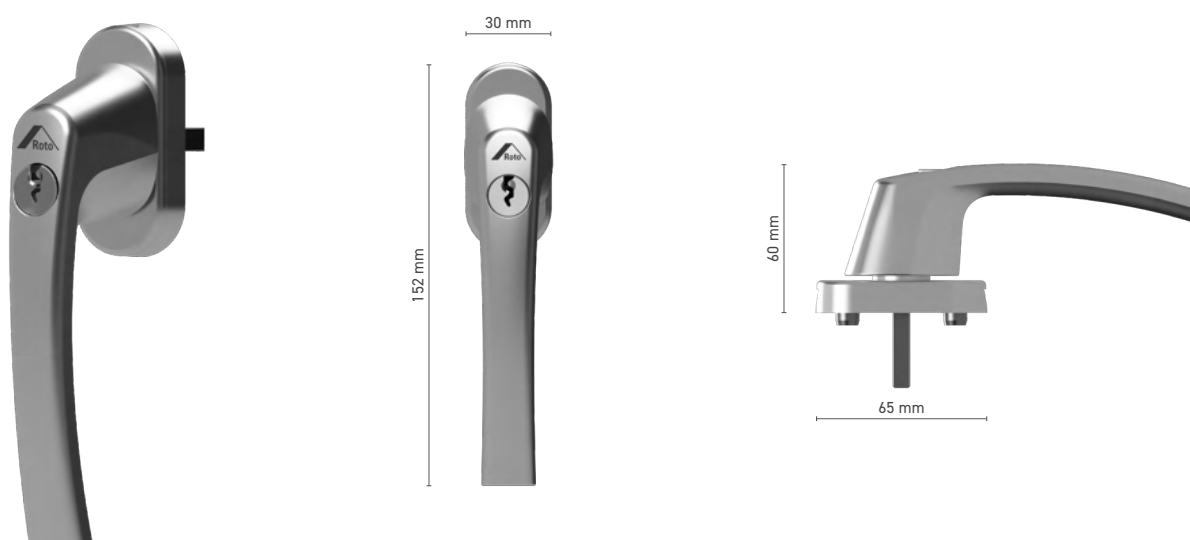

ROTO Line

Poignée de fenêtre à tige carrée

N° au catalogue ■ 1810504X

Couleurs disponibles ■ imitation anode ■ blanc ■ argent ■ noir

Manoeuvre ■ tige 7 mm

ROTO Line

Poignée de fenêtre à tige carrée à clé

N° au catalogue ■ 1810517X