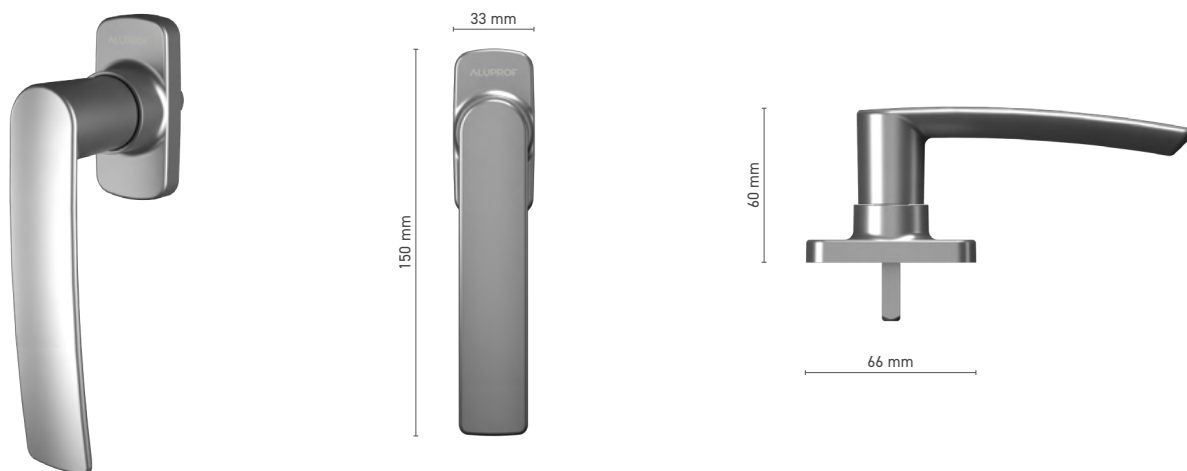

FAPIM

Poignée de fenêtre à tige carrée

N° au catalogue ■ 1922017X

Couleurs disponibles ■ selon RAL * ■ non-traitée * ■ anode naturelle ■ imitation anode ■ blanc

Manoeuvre ■ tige 7 mm

* - poignée de porte sans logo