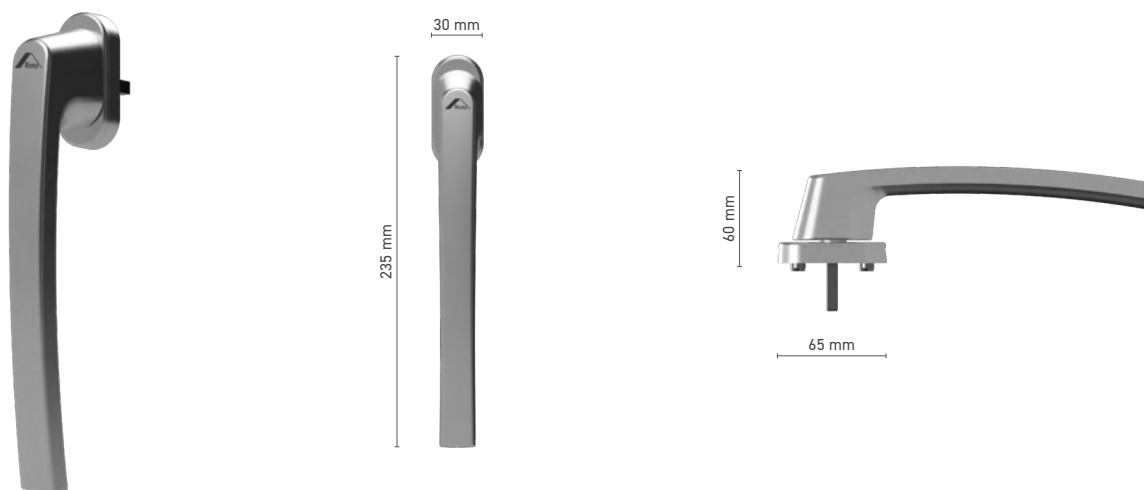

ROTO Line

Poignée cuvette extérieure pour porte levante-coulissante

N° au catalogue ■ 1810793X

Couleurs disponibles ■ selon RAL ■ non-traitée ■ imitation anode ■ blanc ■ argent ■ noir

ROTO Patio Alversa

poignée intérieure pour portes-fenêtres à ouverture parallèle et tombant-coulissante