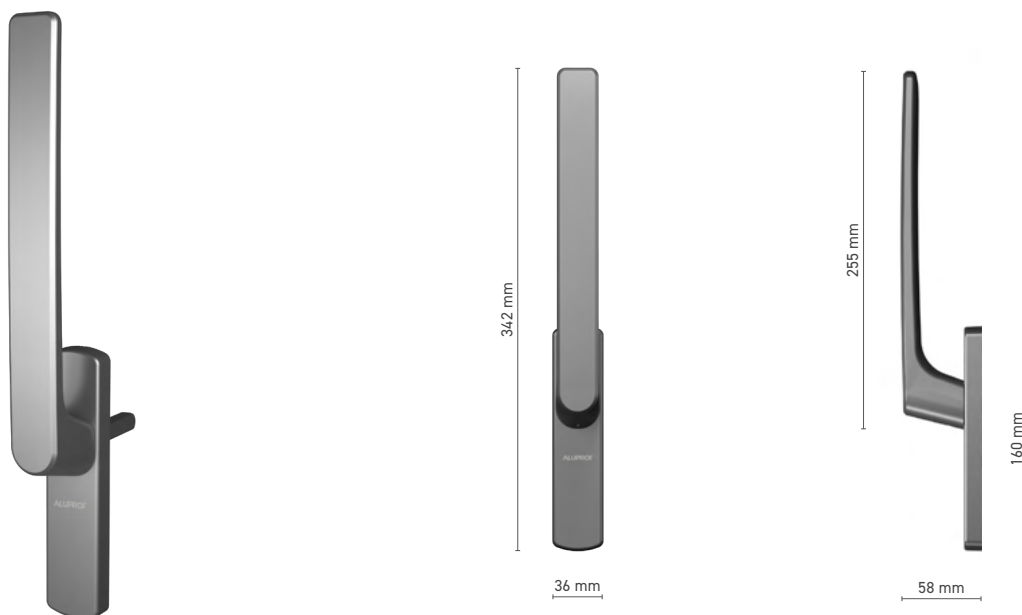

Manoeuvre ■ fourche

Equipement ■ cylindre double fonction TBT

* - poignée de porte sans logo

ALUPROF CLASSIC

Simple poignée pour porte levante-coulissante

N° au catalogue ■ 1924120X

Couleurs disponibles ■ selon RAL * ■ non-traitée * ■ blanc ■ argent ■ anthracite ■ noir