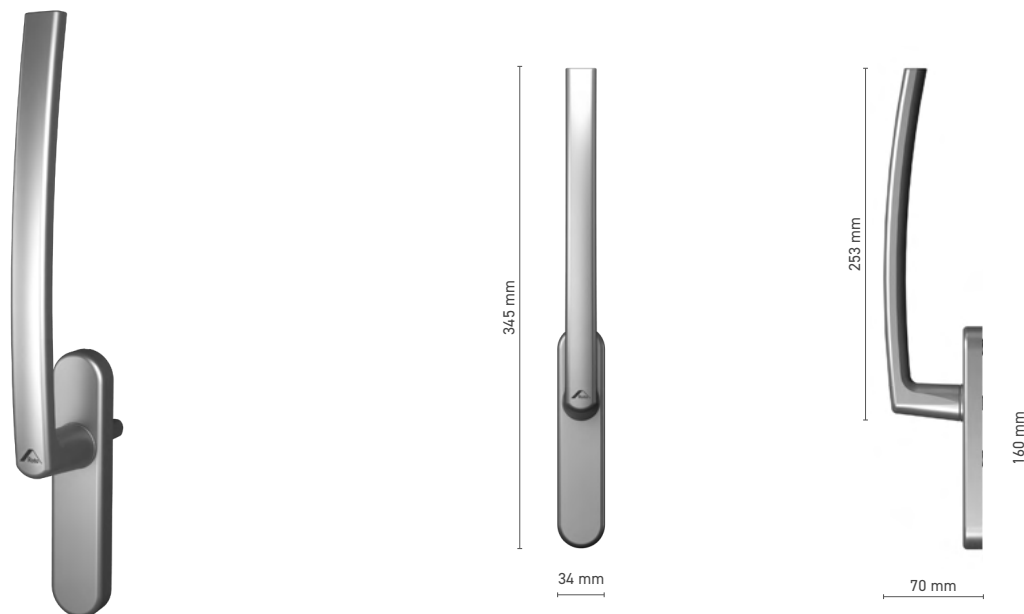

Manoeuvre ■ tige 7 mm

ROTO Line

Poignée de fenêtre sans rosace et à clé

N° au catalogue ■ 1810552X

Couleurs disponibles ■ imitation anode ■ blanc ■ argent ■ noir

Manoeuvre ■ tige 7 mm

Équipement ■ cylindre à fonction unique

ROTO Line

Simple poignée pour porte levante-coulissante

N° au catalogue ■ 1810790X

Couleurs disponibles ■ selon RAL* ■ non-traitée* ■ imitation anode ■ blanc ■ argent ■ noir

Manoeuvre ■ tige 10 mm

* - poignée de porte sans logo