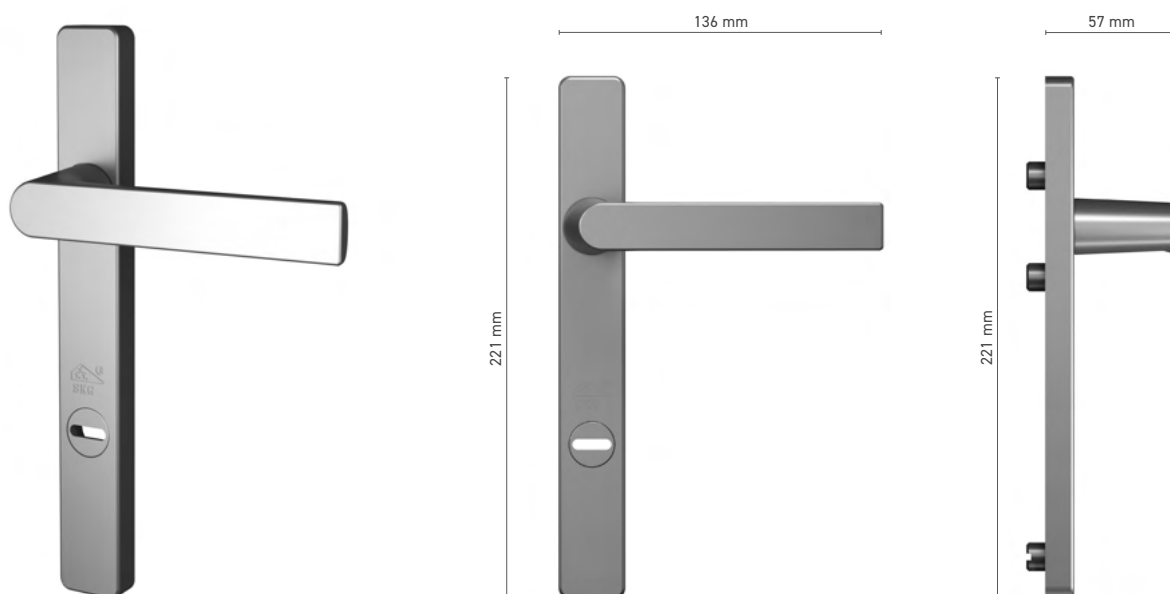

SOBINCO EDGE

Poignée intérieure / extérieure de porte SKG**

N° au catalogue	■ 8H00140X / 8H00141X
Couleurs disponibles	■ anode inox ■ anode naturelle ■ blanc ■ anthracite ■ noir
Manoeuvre	■ tige 8 mm

SOBINCO EDGE

Poignée extérieure de porte, SKG***

N° au catalogue	■ 8H00144X
Couleurs disponibles	■ anode inox ■ blanc ■ anthracite ■ noir
Manoeuvre	■ tige 8 mm

SOBINCO EDGE

Simple poignée pour porte levante-coulissante intérieure / extérieure