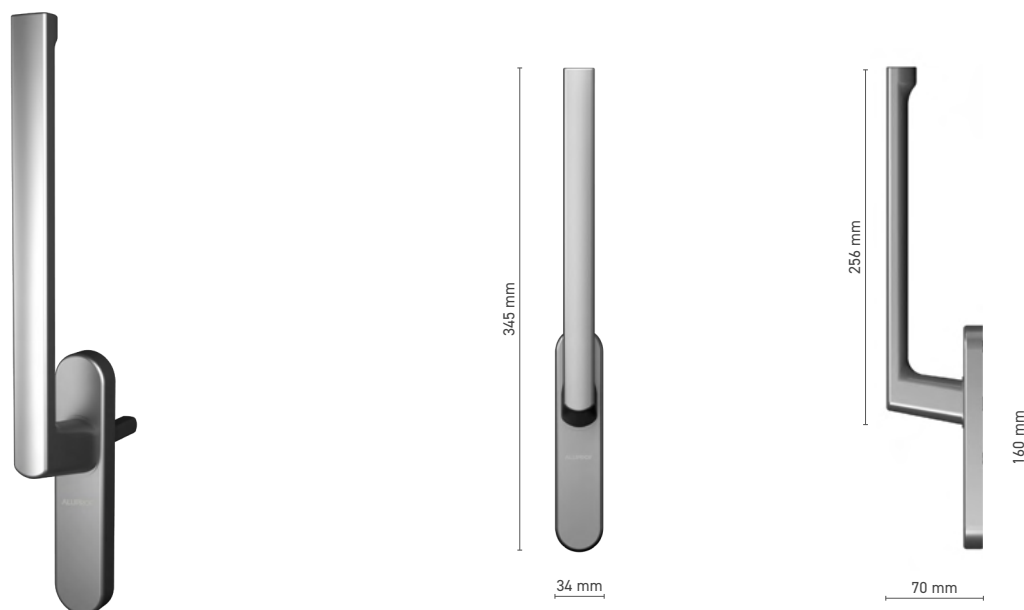

ALUPROF STANDARD

Poignée de fenêtre à tige carrée PSK

N° au catalogue	■ 1924207X
Couleurs disponibles	■ anode inox ■ anode naturelle ■ blanc ■ anthracite ■ noir
Manoeuvre	■ tige 7 mm

ALUPROF STANDARD

Simple poignée pour porte levante-coulissante