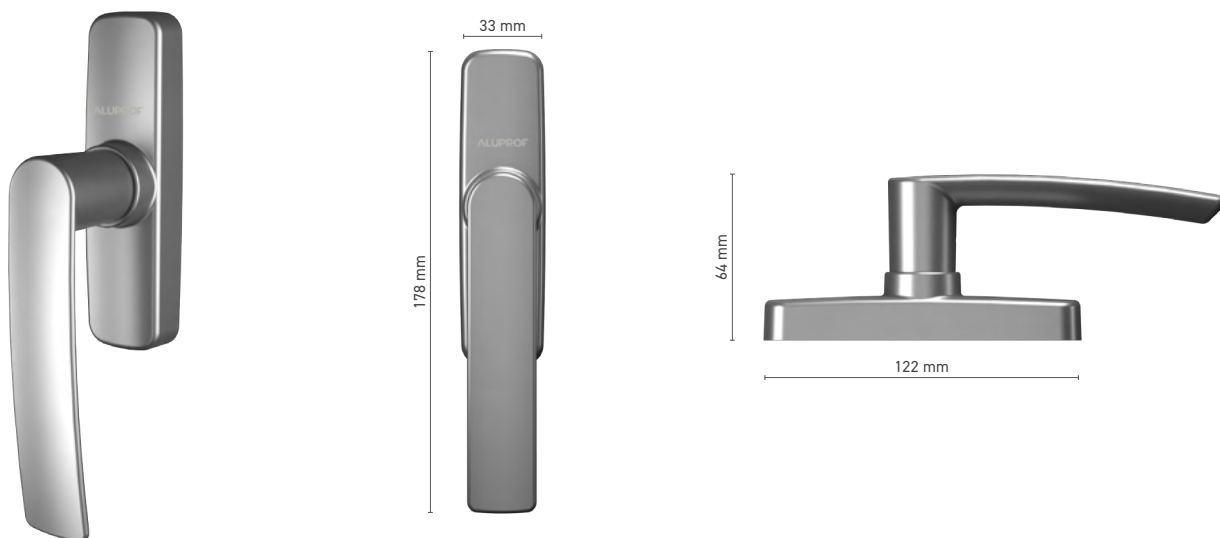

FAPIM

Poignée de fenêtre à fourche

N° au catalogue ■ 1922020X

Couleurs disponibles ■ selon RAL * ■ non-traitée * ■ imitation anode ■ blanc

Manoeuvre ■ fourche

* - poignée de porte sans logo