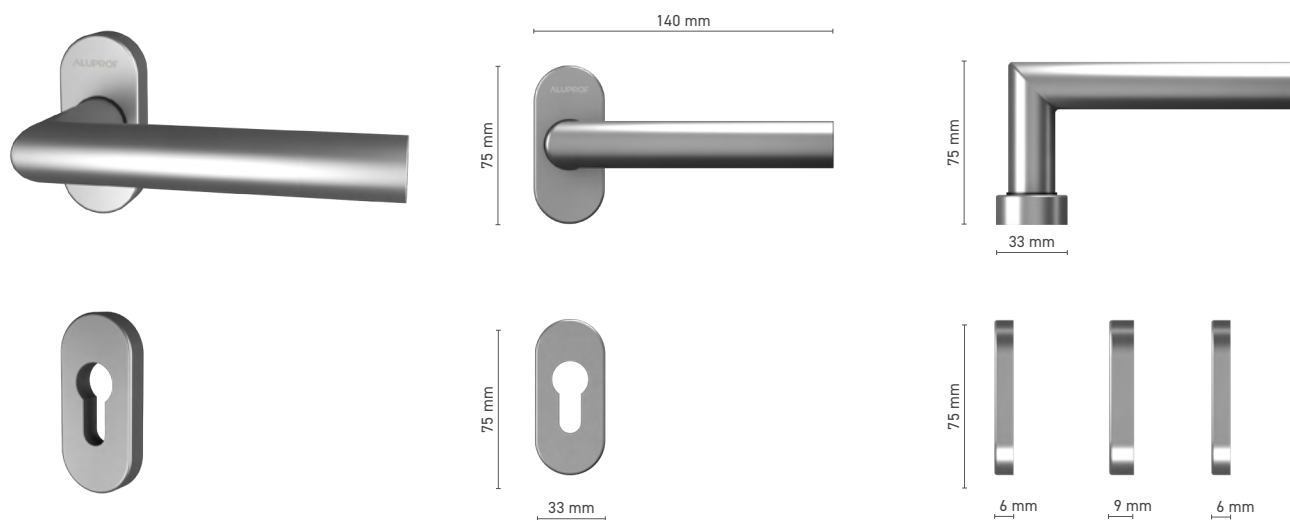

Poignée cuvette extérieure pour porte levante coulissante

N° au catalogue ■ 1924211X

Couleurs disponibles ■ inox ■ anode inox ■ anode naturelle ■ blanc ■ anthracite ■ noir

ALUPROF STYLE

Simple poignée de porte