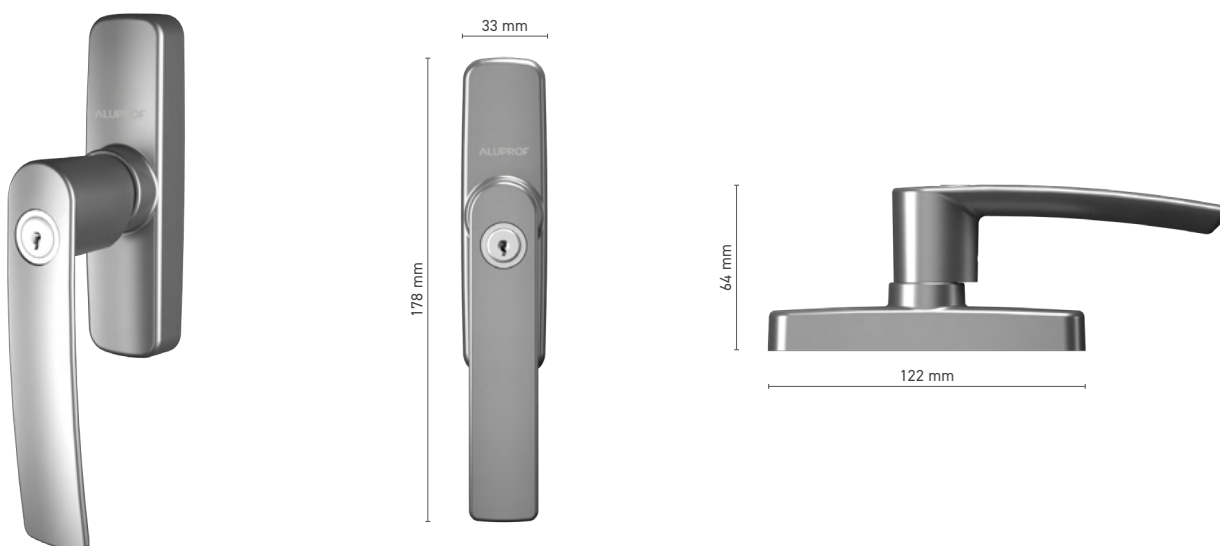

FAPIM

Poignée de fenêtre à fourche à clé / TBT

N° au catalogue ■ 1922021X / 1922033X

Couleurs disponibles ■ selon RAL * ■ non-traitée * ■ imitation anode ■ blanc

Manoeuvre ■ fourche

Équipement ■ cylindre à fonction unique / TBT

* - poignée de porte sans logo