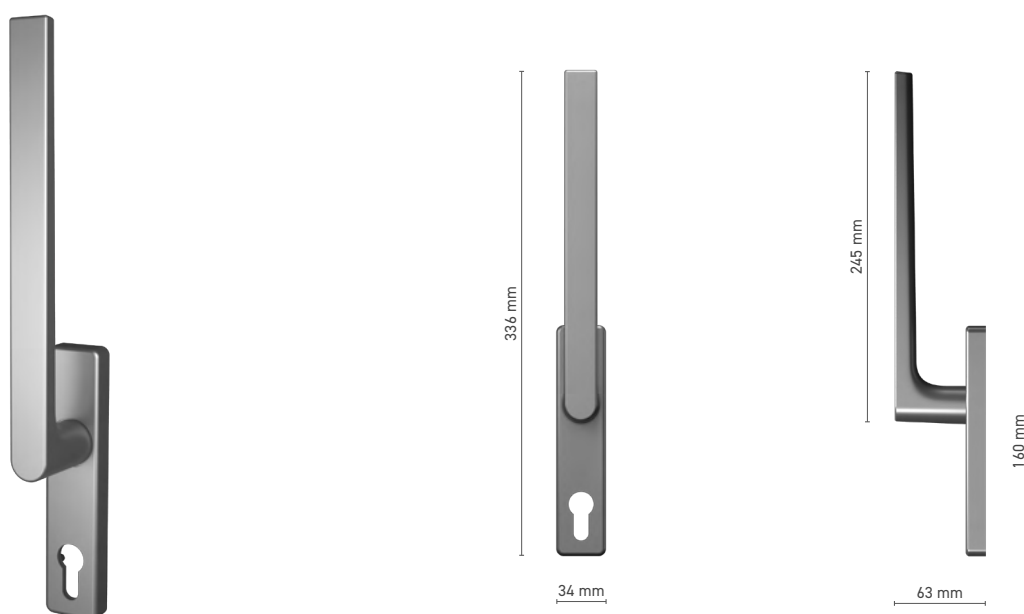

N° au catalogue

■ 8H00157X / 8H00158X

Couleurs disponibles

■ anode inox ■ anode naturelle ■ blanc ■ anthracite ■ noir

Manoeuvre

■ tige 10 mm

SOBINCO EDGE

Simple poignée pour porte levante-coulissante intérieure / extérieure