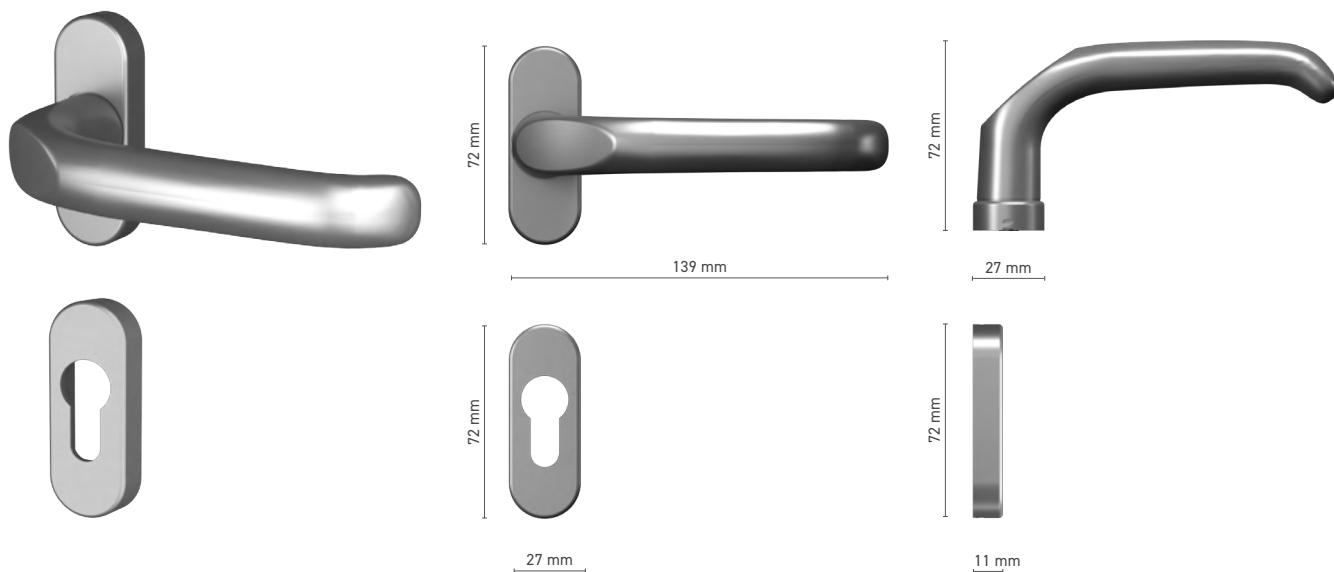

SOBINCO HORIZON

Poignée intérieure / extérieure de porte avec rosace court

N° au catalogue ■ 8H00275X / 8H00276X

Couleurs disponibles ■ anode inox ■ anode naturelle ■ blanc ■ anthracite ■ noir

Manoeuvre ■ tige 8 mm

Rosace ■ 8H00277X