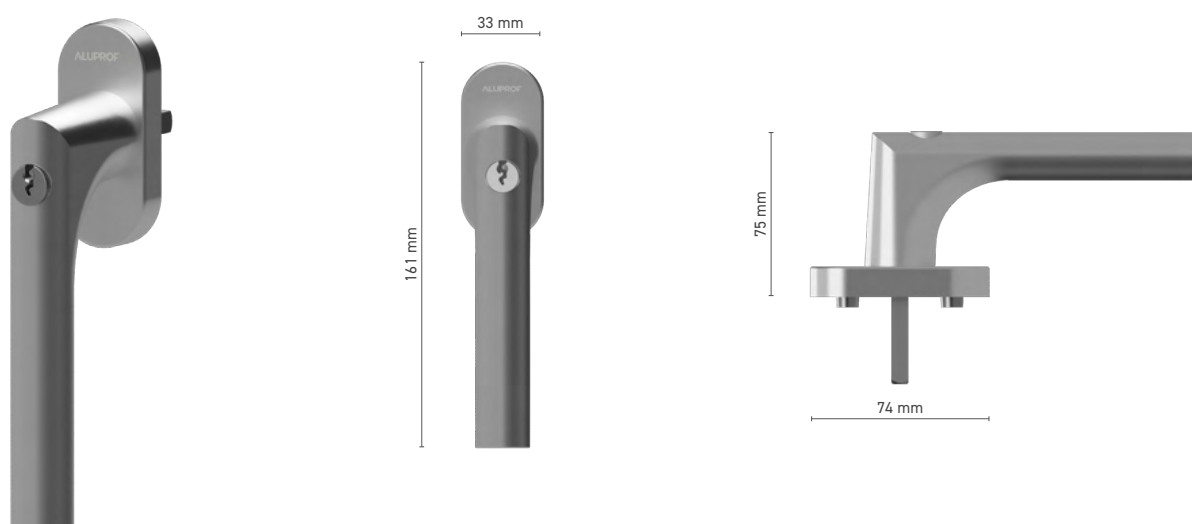

ALUPROF STYLE / STYLE TBT

Poignée de fenêtre à tige carrée

N° au catalogue ■ 1924205X / 1924206X

Couleurs disponibles ■ inox ■ anode inox ■ anode naturelle ■ blanc ■ anthracite ■ noir

Manoeuvre ■ tige 7 mm

Équipement ■ cylindre à fonction unique / TBT