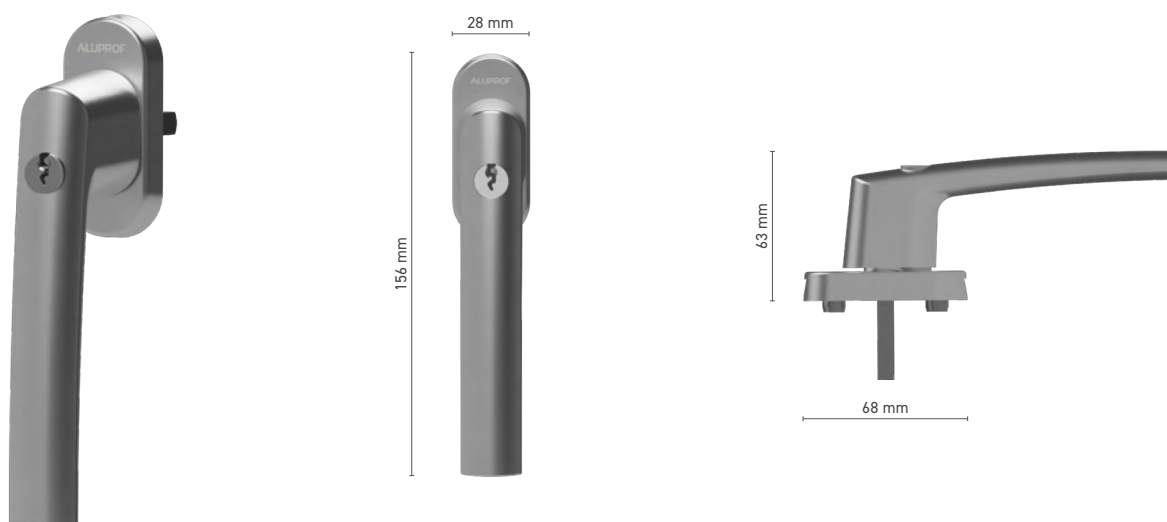

ALUPROF STANDARD / STANDARD TBT

Poignée de fenêtre à tige carrée

N° au catalogue ■ 1924202X / 1924203X

Couleurs disponibles ■ anode inox ■ anode naturelle ■ blanc ■ anthracite ■ noir

Manoeuvre ■ tige 7 mm

Equipement ■ cylindre à fonction unique / TBT