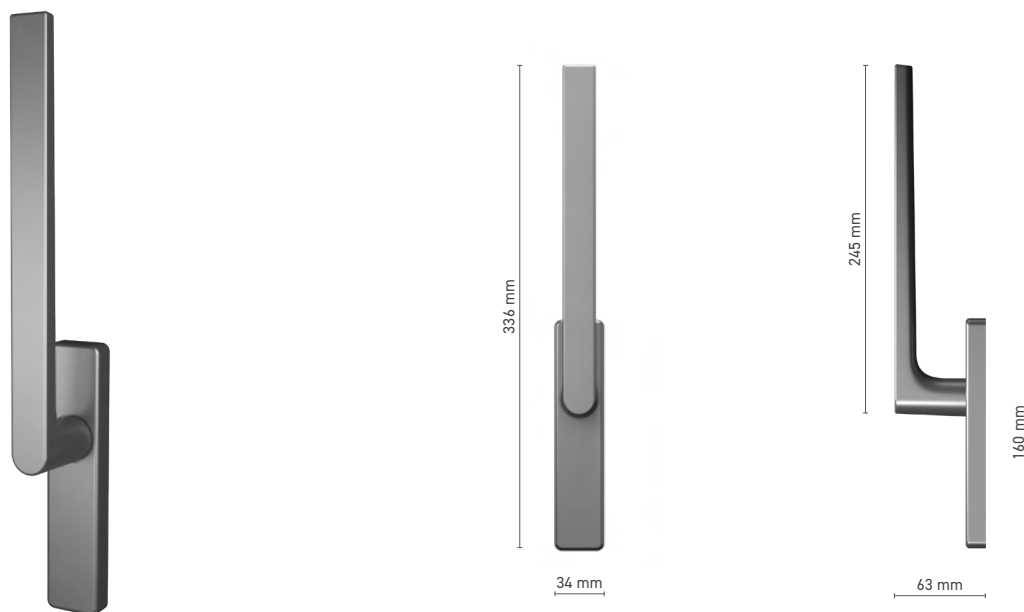

SOBINCO EDGE

Simple poignée pour porte levante-coulissante intérieure / extérieure

N° au catalogue

■ 8H00157X / 8H00158X

Couleurs disponibles

■ anode inox ■ anode naturelle ■ blanc ■ anthracite ■ noir

Manoeuvre

■ tige 10 mm