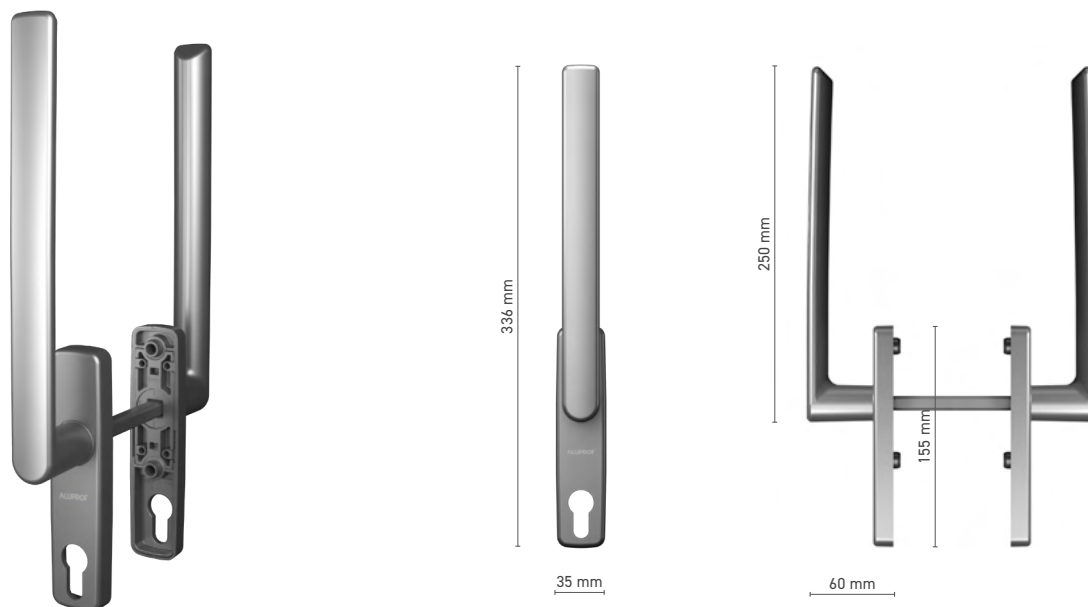

FAPIM

Double poignée pour porte levante-coulissante

N° au catalogue ■ 1922042X

Couleurs disponibles ■ selon RAL * ■ non-traitée * ■ anode naturelle ■ imitation anode ■ blanc

Manoeuvre ■ tige 10 mm

* - poignée de porte sans logo