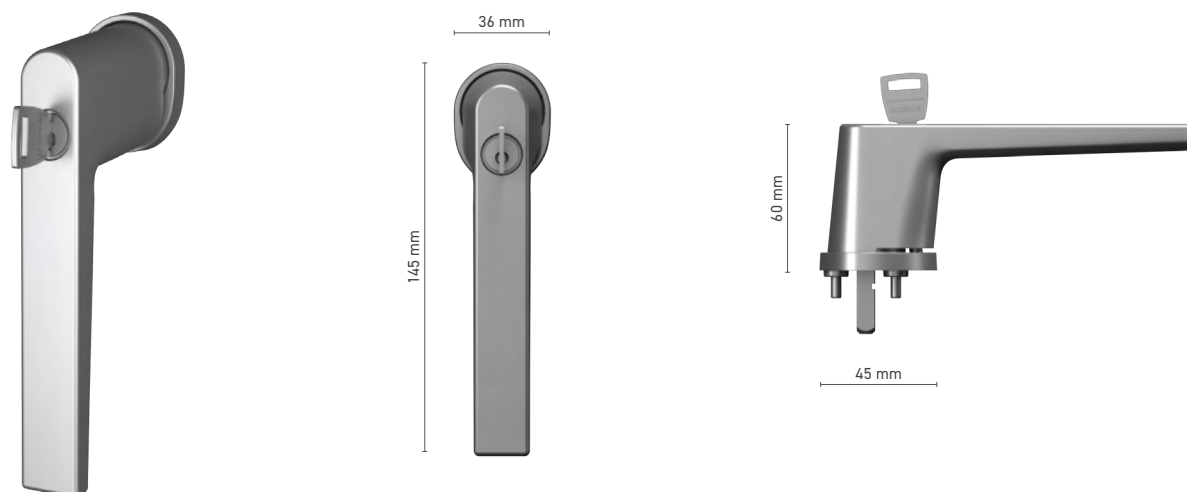

SOBINCO EDGE

Poignée de fenêtre à tige carrée à clé, SKG**

N° au catalogue ■ 1820237X

Couleurs disponibles ■ anode inox ■ anode naturelle ■ blanc ■ anthracite ■ noir

Manoeuvre ■ tige 7 mm

Equipement ■ cylindre à fonction unique