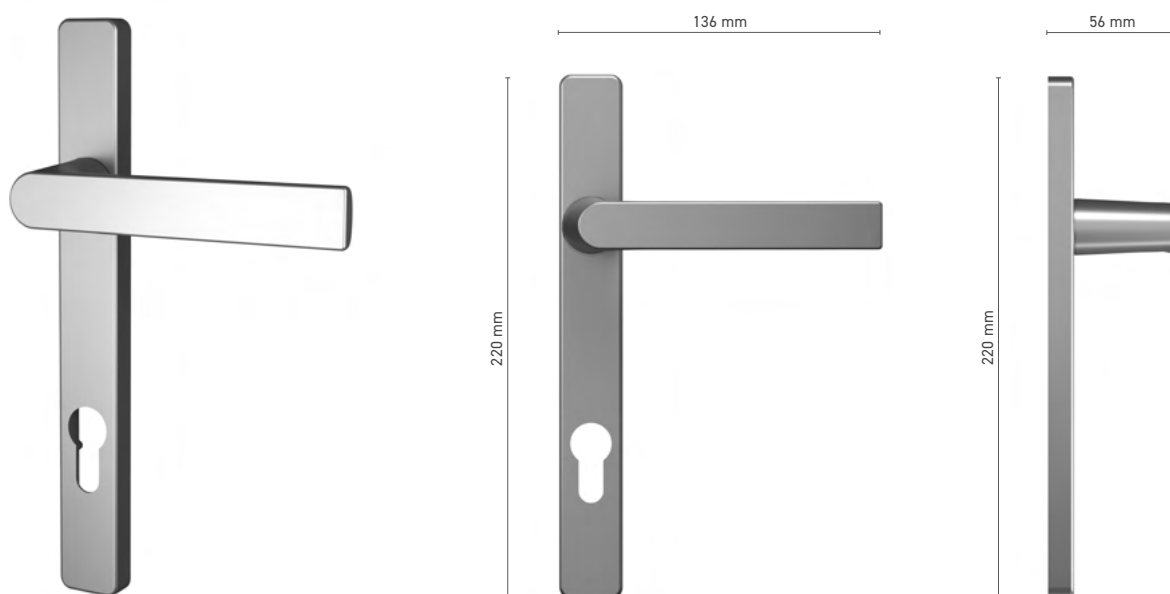

SOBINCO EDGE

Poignée intérieure / extérieure de porte

N° au catalogue ■ 8H00124X / 8H00125X

Couleurs disponibles ■ anode inox ■ anode naturelle ■ blanc ■ anthracite ■ noir

Manoeuvre ■ tige 8 mm