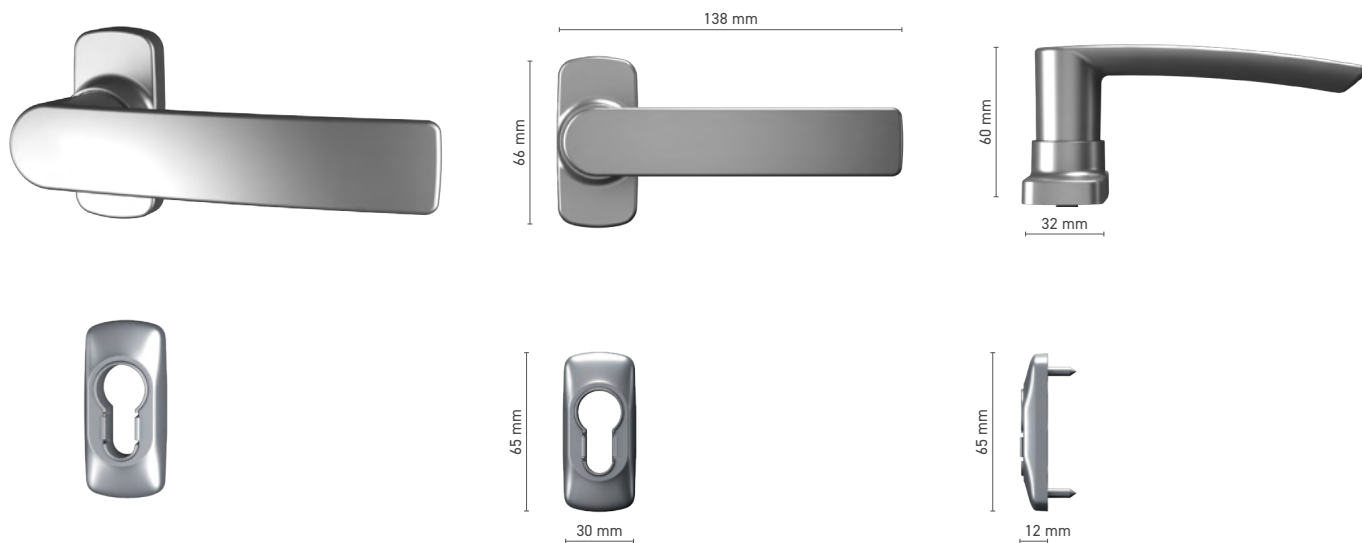

FAPIM

Simple poignée de porte

N° au catalogue ■ 8001289X

Couleurs disponibles ■ selon RAL * ■ non-traitée * ■ anode naturelle ■ imitation anode ■ blanc

Manoeuvre ■ tige 8 mm

Rosace ■ 8001292X

* - poignée de porte sans logo