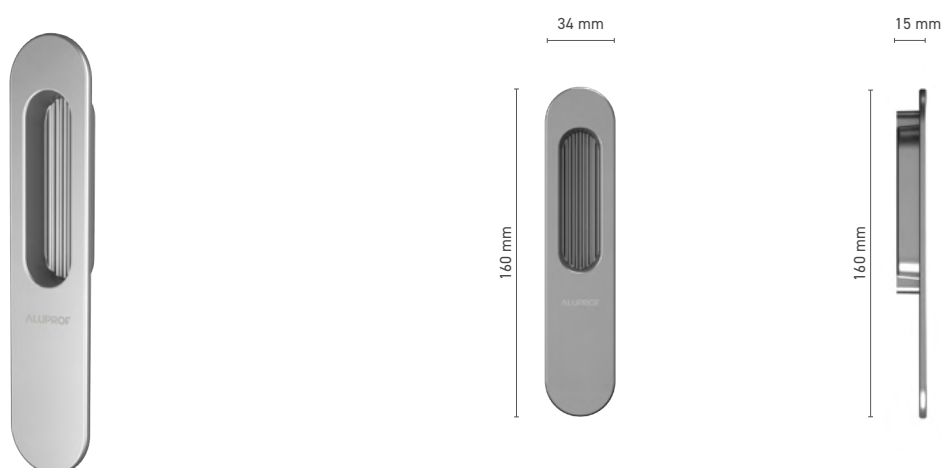

ALUPROF STYLE

Poignée cuvette extérieure pour porte levante coulissante

N° au catalogue ■ 1924211X

Couleurs disponibles ■ inox ■ anode inox ■ anode naturelle ■ blanc ■ anthracite ■ noir