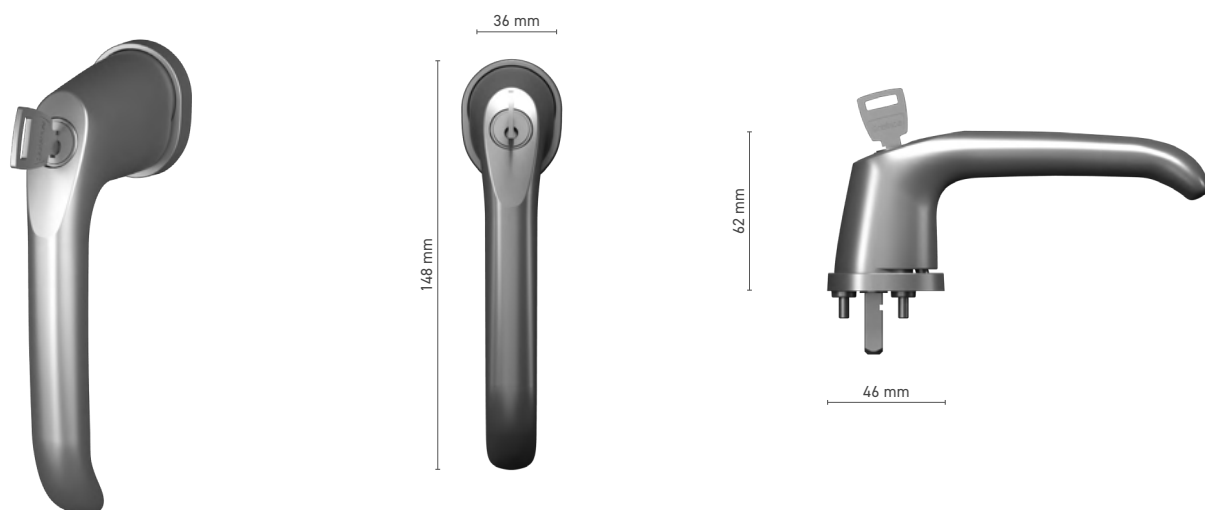

SOBINCO HORIZON

Poignée de fenêtre à tige carrée sans rosace à clé

N° au catalogue ■ 1820097X

Couleurs disponibles ■ anode inox ■ anode naturelle ■ blanc ■ anthracite ■ noir

Manoeuvre ■ tige 7 mm