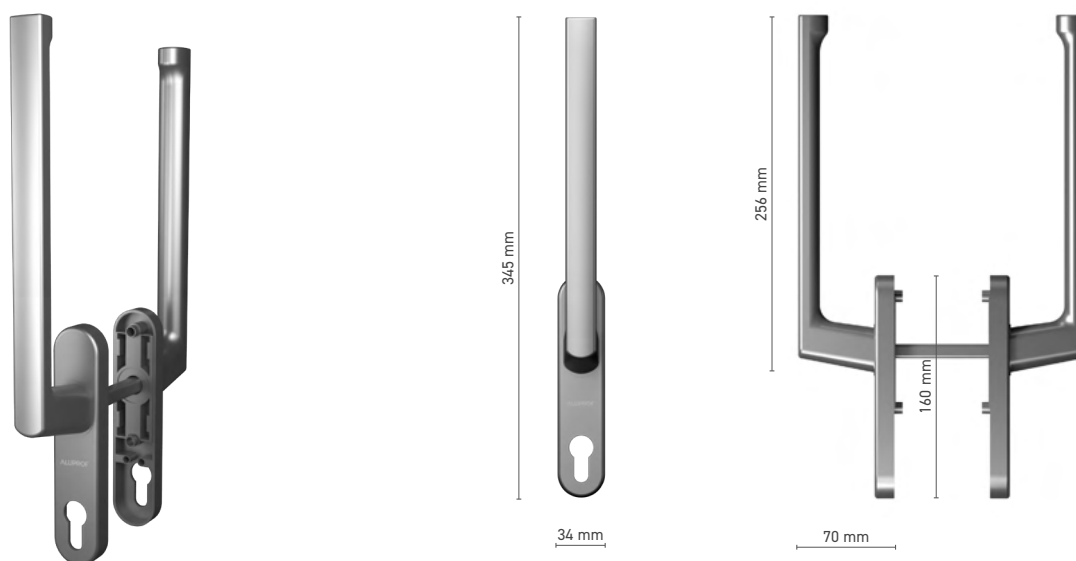

N° au catalogue ■ 1924208X

Couleurs disponibles ■ anode inox ■ anode naturelle ■ blanc ■ anthracite ■ noir

Manoeuvre ■ tige 10 mm

ALUPROF STANDARD

Simple poignée pour porte levante-coulissante

N° au catalogue ■ 1924209X

Couleurs disponibles ■ anode inox ■ anode naturelle ■ blanc ■ anthracite ■ noir

Manoeuvre ■ tige 10 mm

ALUPROF STANDARD

Double poignée pour porte levante-coulissante

N° au catalogue ■ 1924210X

Couleurs disponibles ■ anode inox ■ anode naturelle ■ blanc ■ anthracite ■ noir