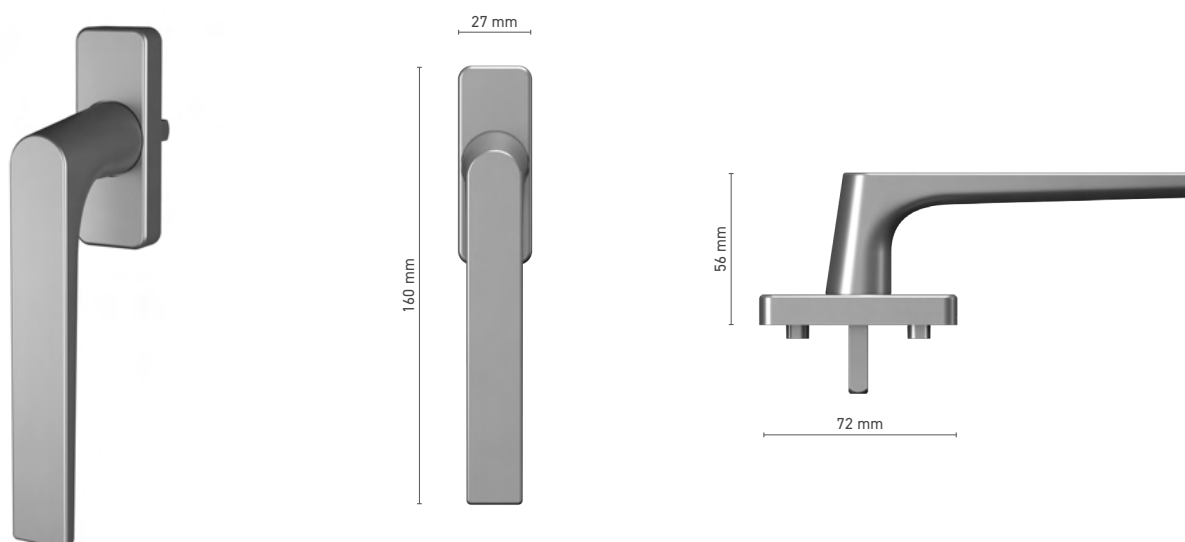

SOBINCO EDGE

Poignée de fenêtre à tige carrée

N° au catalogue ■ 8H00123X

Couleurs disponibles ■ anode inox ■ anode naturelle ■ blanc ■ anthracite ■ noir

Manoeuvre ■ tige 7 mm