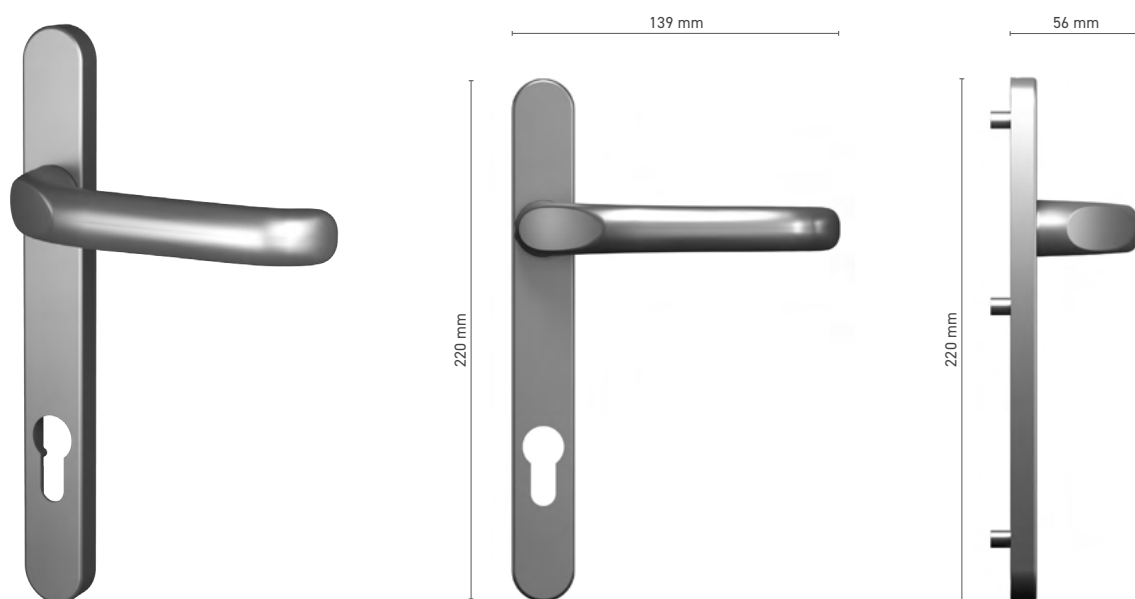

SOBINCO HORIZON

Poignée intérieure / extérieure de porte

N° au catalogue ■ 8000997X / 8000996X

Couleurs disponibles ■ anode inox ■ anode naturelle ■ blanc ■ anthracite ■ noir

Manoeuvre ■ tige 8 mm