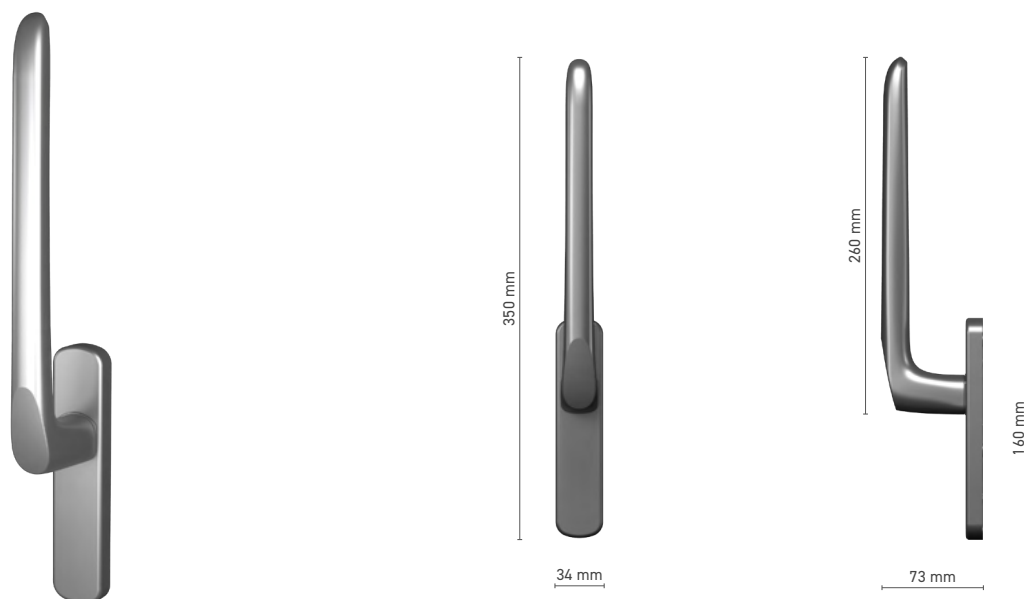

SOBINCO HORIZON

Poignée de fenêtre à tige carrée sans rosace à clé gauche / droite

N° au catalogue ■ 1820098X / 1820099X

Couleurs disponibles ■ anode inox ■ anode naturelle ■ blanc ■ anthracite ■ noir

Manoeuvre ■ tige 7 mm

SOBINCO HORIZON

Simple poignée pour porte levante-coulissante

N° au catalogue ■ 1820090X

Couleurs disponibles ■ anode inox ■ anode naturelle ■ blanc ■ anthracite ■ noir

Manoeuvre ■ tige 10 mm

SOBINCO HORIZON