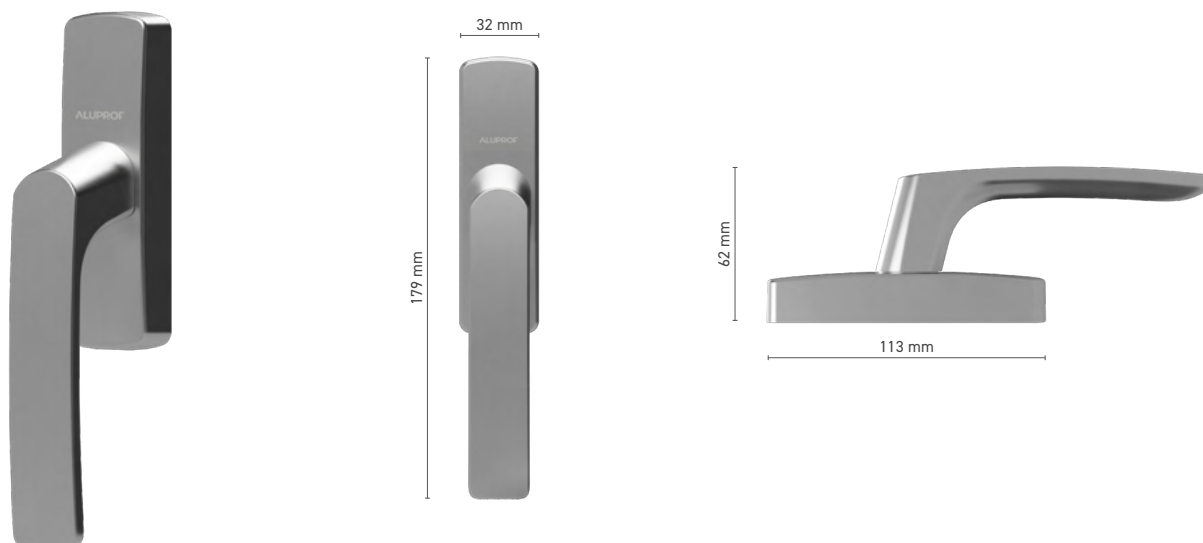

ALUPROF CLASSIC

Poignée de fenêtre à fourche

N° au catalogue ■ 1924100X

Couleurs disponibles ■ selon RAL * ■ non-traitée * ■ blanc ■ argent ■ anthracite ■ noir

Manoeuvre ■ fourche

* - poignée de porte sans logo