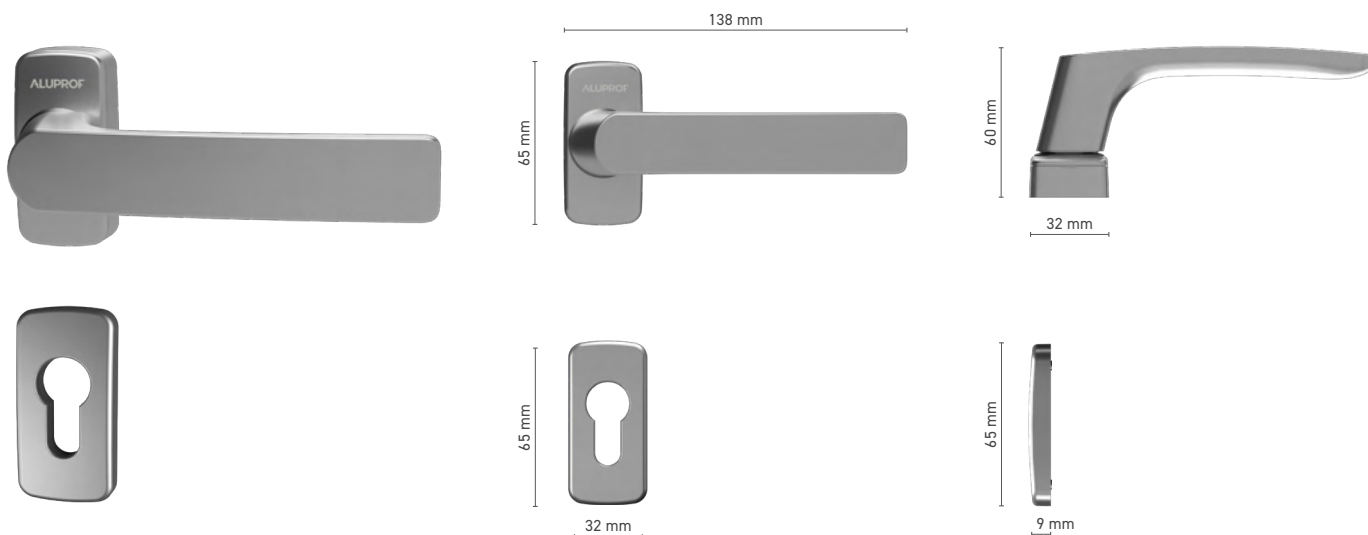

ALUPROF CLASSIC

Simple poignée de porte

N° au catalogue ■ 1924111X

Couleurs disponibles ■ selon RAL * ■ non-traitée * ■ blanc ■ argent ■ anthracite ■ noir

Manoeuvre ■ tige 8 mm

Rosace ■ 1924113X

* - poignée de porte sans logo