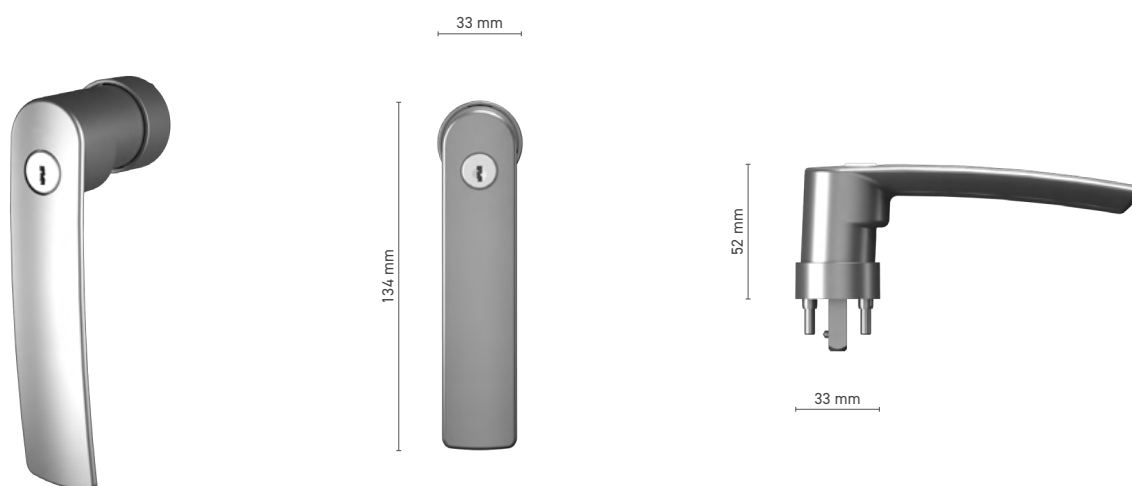

FAPIM

Poignée de fenêtre sans rosace à clé

N° au catalogue ■ 1922034X

Couleurs disponibles ■ selon RAL ■ non-traitée ■ anode naturelle ■ imitation anode ■ blanc

Manoeuvre ■ tige 7 mm

Equipement ■ cylindre à fonction unique