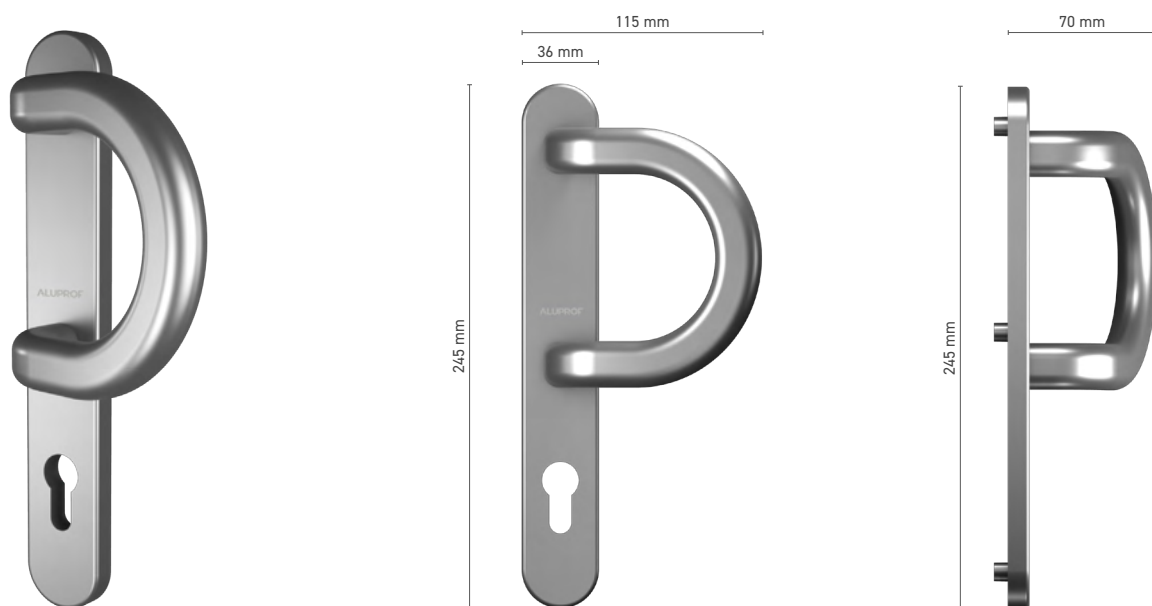

ALUPROF LINE

Poignée cuvette extérieure

N° au catalogue ■ 1924224X

Couleurs disponibles ■ inox ■ anode inox ■ anode naturelle ■ blanc ■ brun ■ anthracite ■ noir