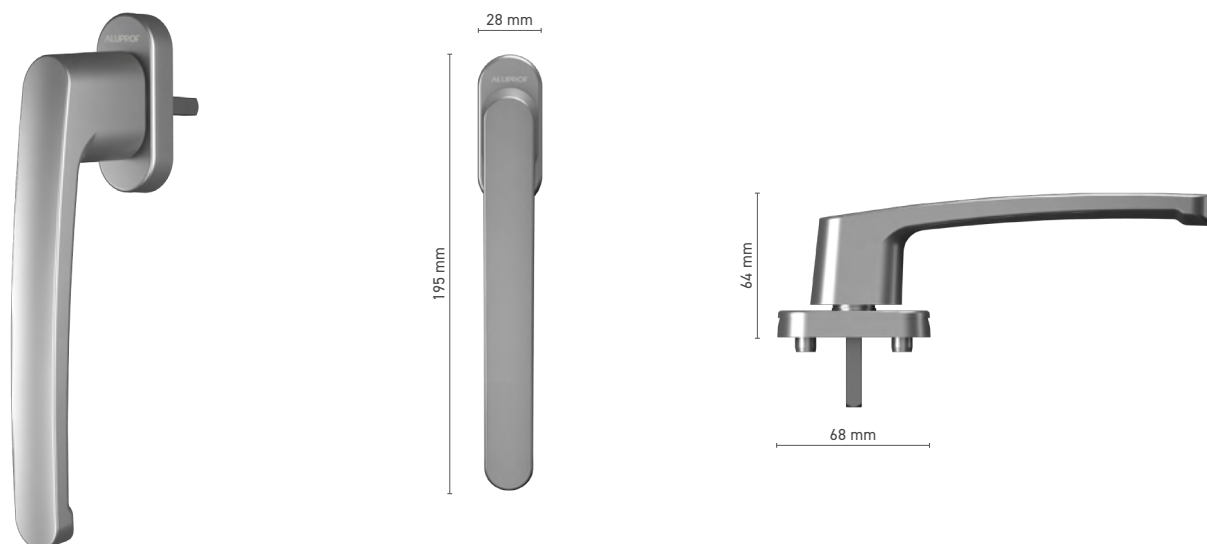

ALUPROF STANDARD

Poignée de fenêtre à tige carrée PSK

N° au catalogue	■ 1924207X
Couleurs disponibles	■ anode inox ■ anode naturelle ■ blanc ■ anthracite ■ noir
Manoeuvre	■ tige 7 mm