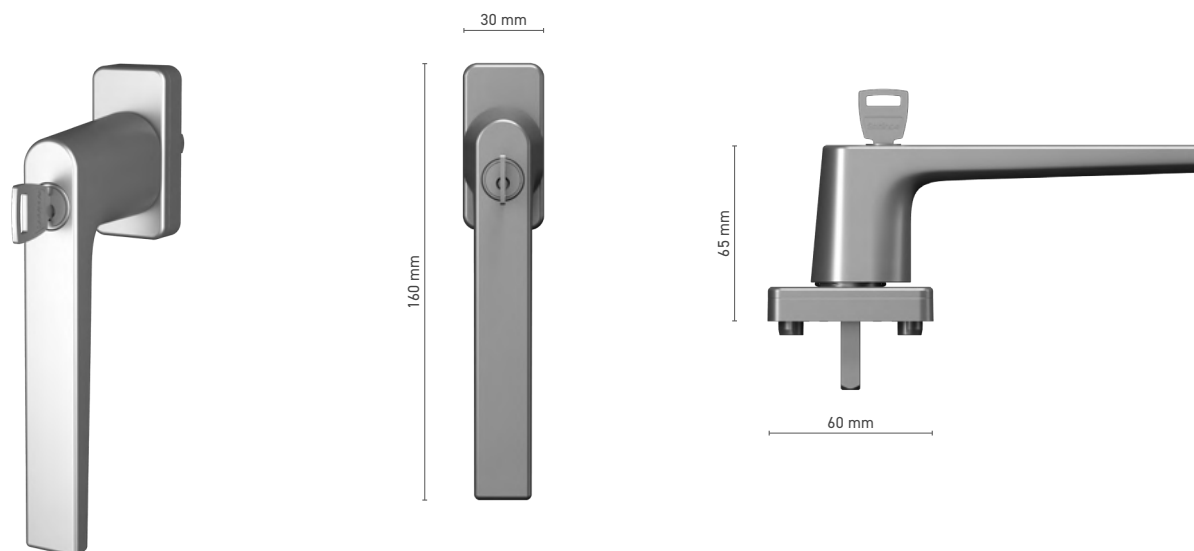

Poignée de fenêtre à tige carrée

N° au catalogue ■ 8H00123X

Couleurs disponibles ■ anode inox ■ anode naturelle ■ blanc ■ anthracite ■ noir

Manoeuvre ■ tige 7 mm

SOBINCO EDGE

Poignée de fenêtre à clé anti-effraction / TF