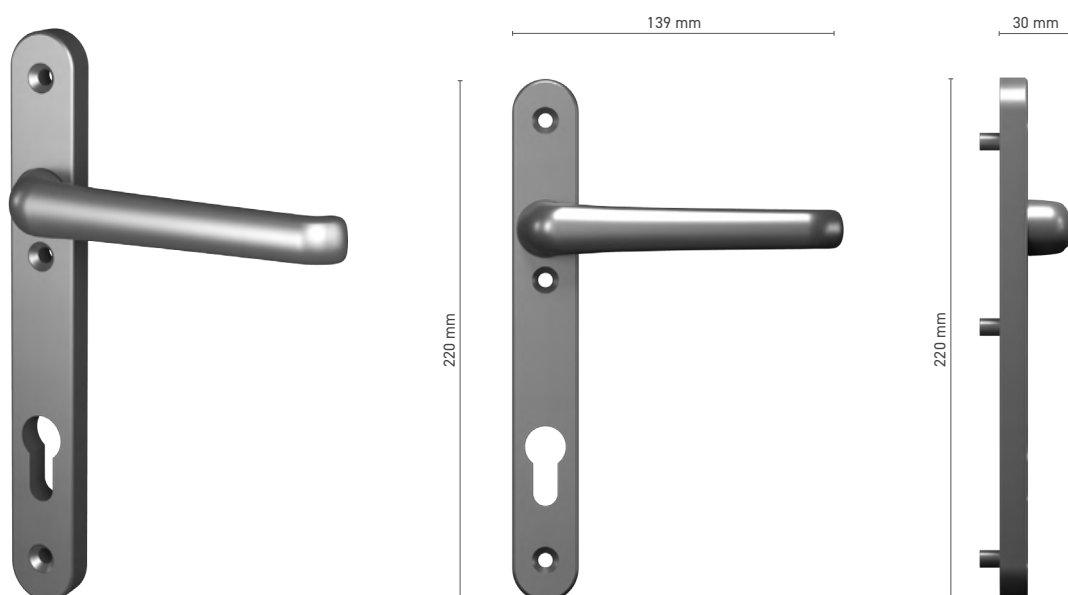

SOBINCO HORIZON

Poignée intérieure / extérieure de porte pour volets SKG**

N° au catalogue ■ 8001310X / 8001311X

Couleurs disponibles ■ anode inox ■ anode naturelle ■ noir

Manoeuvre ■ tige 8 mm