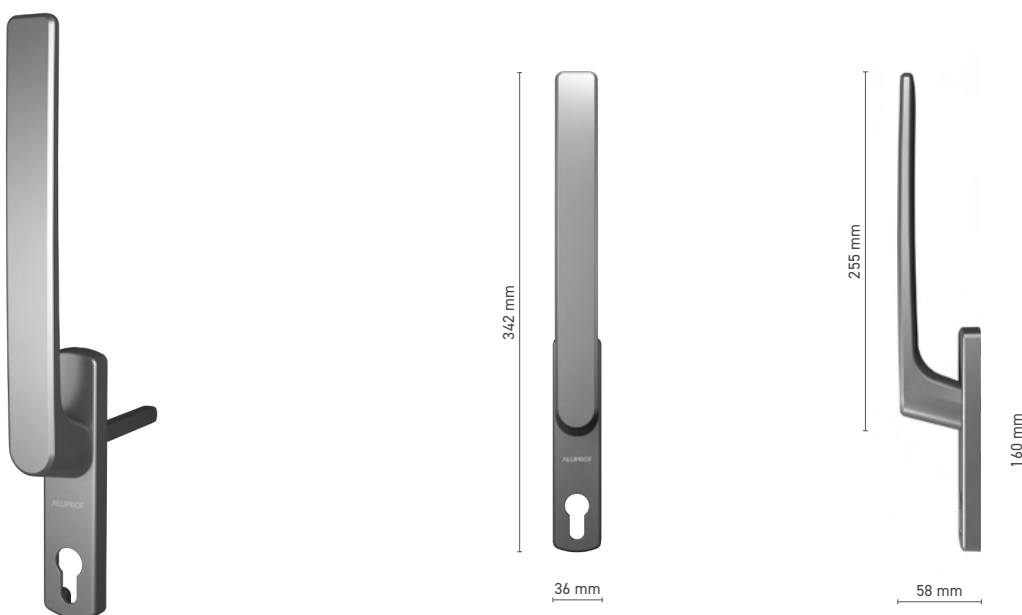

Manoeuvre ■ fourche

Equipement ■ cylindre double fonction TBT

* - poignée de porte sans logo

ALUPROF CLASSIC

Simple poignée pour porte levante-coulissante

N° au catalogue ■ 1924120X

Couleurs disponibles ■ selon RAL * ■ non-traitée * ■ blanc ■ argent ■ anthracite ■ noir

Manoeuvre ■ tige 10 mm

* - poignée de porte sans logo

ALUPROF CLASSIC

Simple poignée pour porte levante-coulissante

N° au catalogue ■ 1924121X

Couleurs disponibles ■ selon RAL * ■ non-traitée * ■ blanc ■ argent ■ anthracite ■ noir