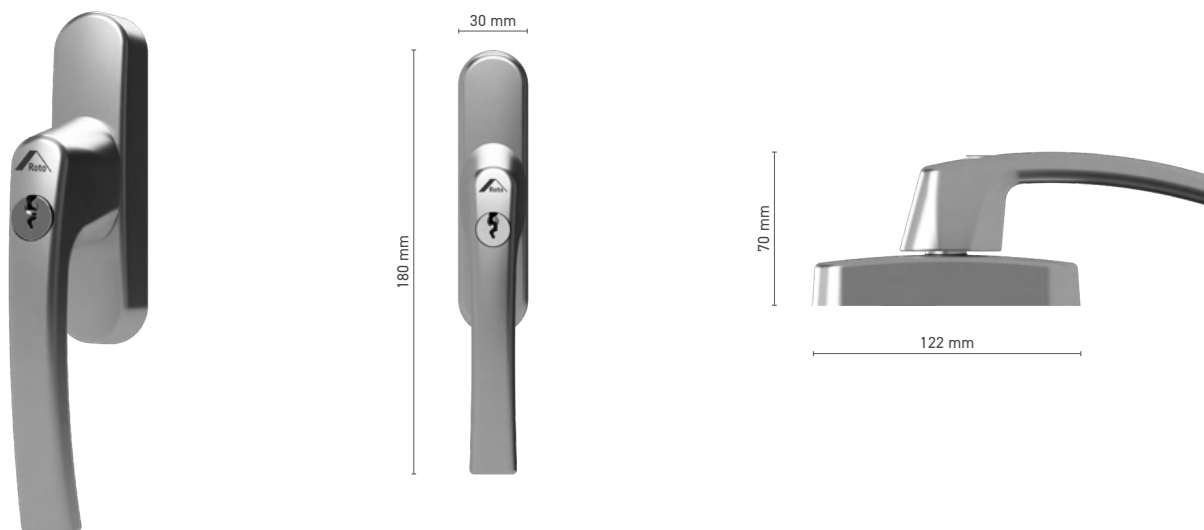

ROTO Line

Poignée de fenêtre à fourche à clé

N° au catalogue ■ 1810518X

Couleurs disponibles ■ selon RAL* ■ non-traitée* ■ imitation anode ■ blanc ■ argent ■ noir

Manoeuvre ■ fourche

Équipement ■ cylindre à fonction unique

* - poignée de porte sans logo