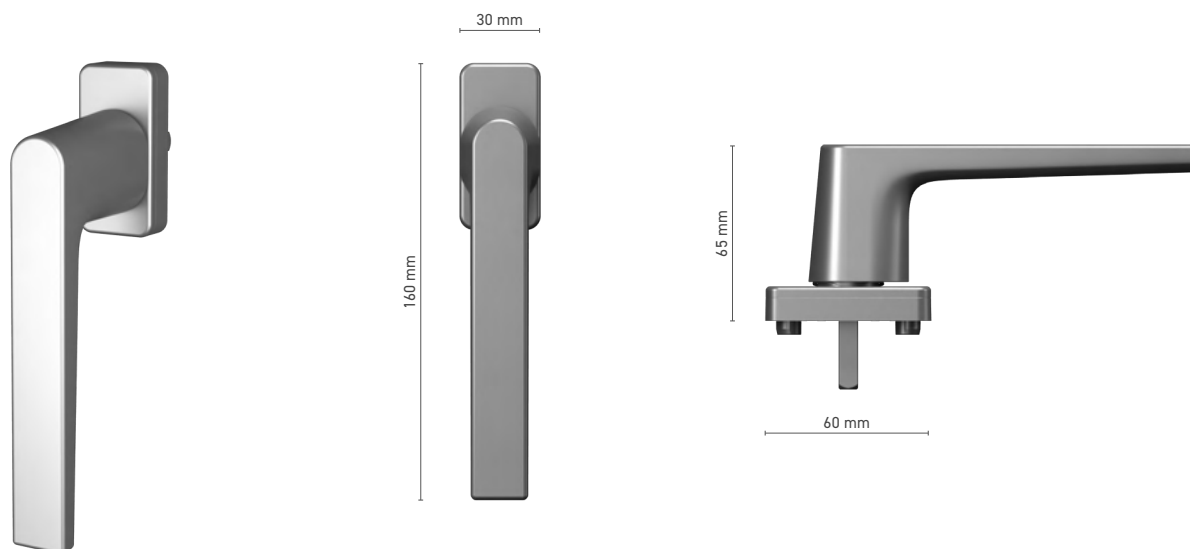

SOBINCO EDGE

Poignée de fenêtre à tige carrée

N° au catalogue ■ 1820231X

Couleurs disponibles ■ anode inox ■ blanc ■ anthracite ■ noir

Manoeuvre ■ tige 7 mm