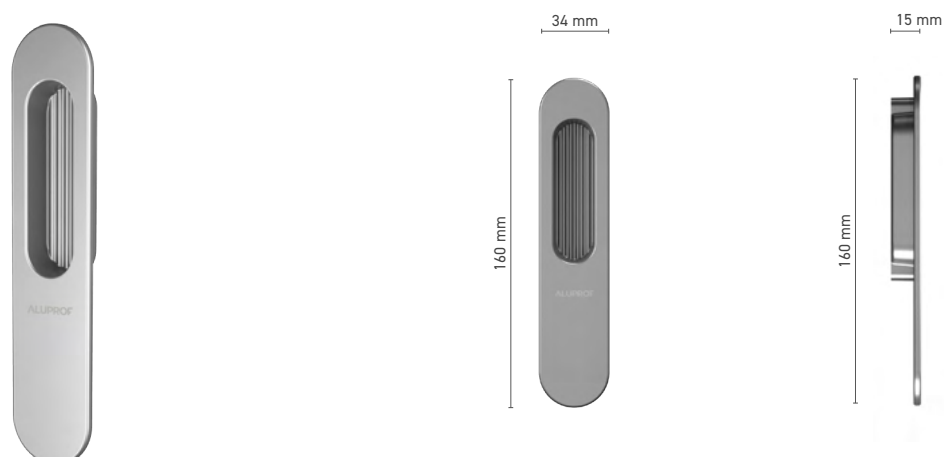

ALUPROF STANDARD

Poignée cuvette extérieure pour porte levante coulissante

N° au catalogue ■ 1924211X

Couleurs disponibles ■ anode inox ■ anode naturelle ■ blanc ■ anthracite ■ noir