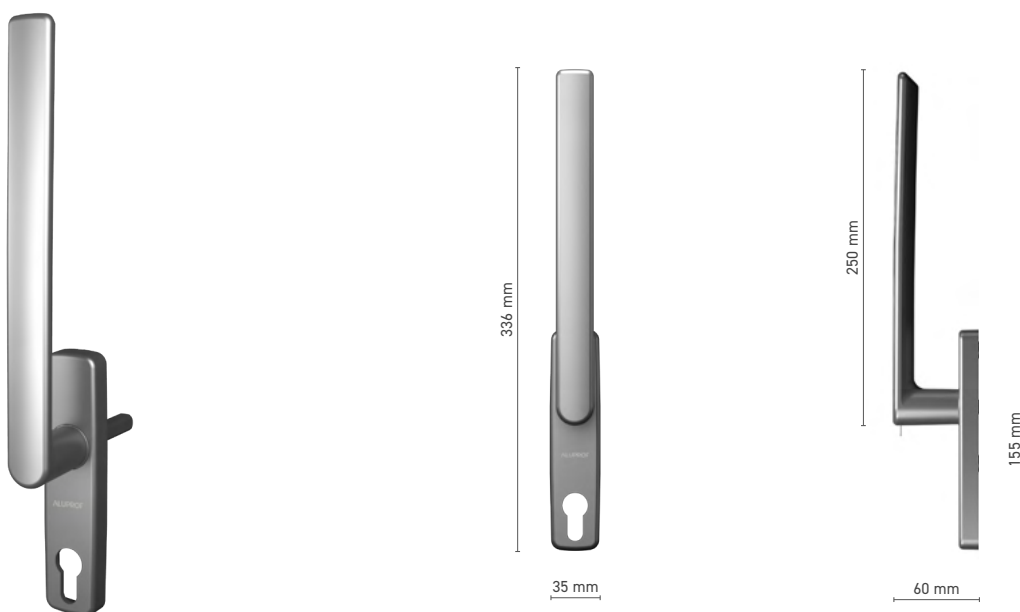

FAPIM

Simple poignée pour porte levante-coulissante

N° au catalogue ■ 1922041X

Couleurs disponibles ■ selon RAL * ■ non-traitée * ■ anode naturelle ■ imitation anode ■ blanc

Manoeuvre ■ tige 10 mm

* - poignée de porte sans logo