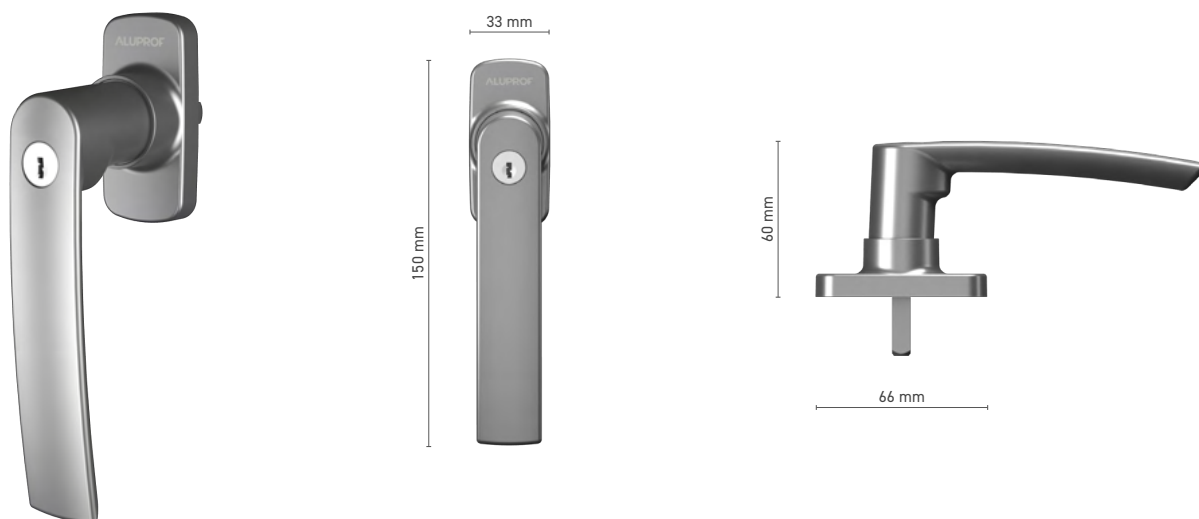

FAPIM

Poignée de fenêtre à tige carrée à clé

N° au catalogue ■ 1922018X

Couleurs disponibles ■ selon RAL * ■ non-traitée * ■ anode naturelle ■ imitation anode ■ blanc

Manoeuvre ■ tige 7 mm

Équipement ■ cylindre à fonction unique

* - poignée de porte sans logo