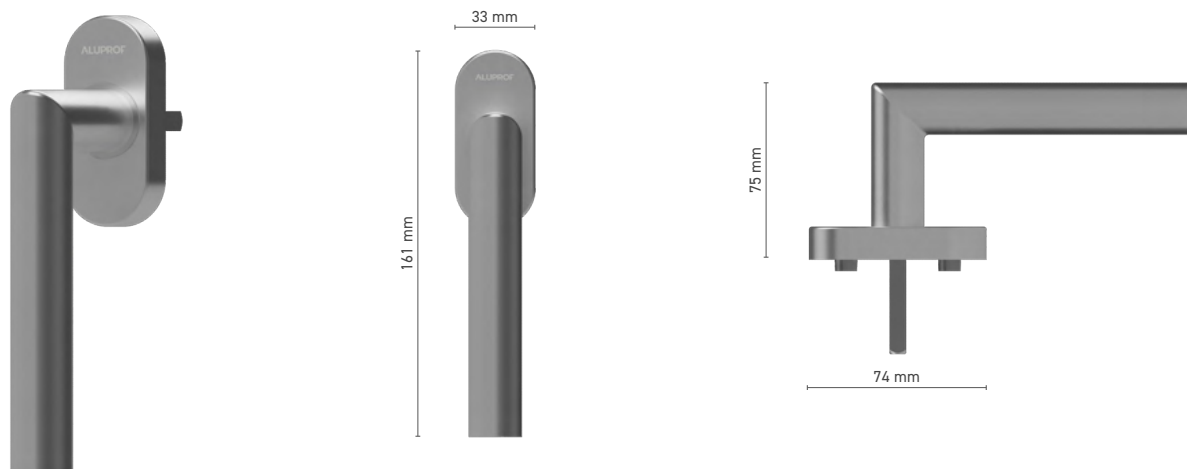

ALUPROF STYLE

Poignée de fenêtre à tige carrée

N° au catalogue ■ 1924204X

Couleurs disponibles ■ inox ■ anode inox ■ anode naturelle ■ blanc ■ anthracite ■ noir

Manoeuvre ■ tige 7 mm