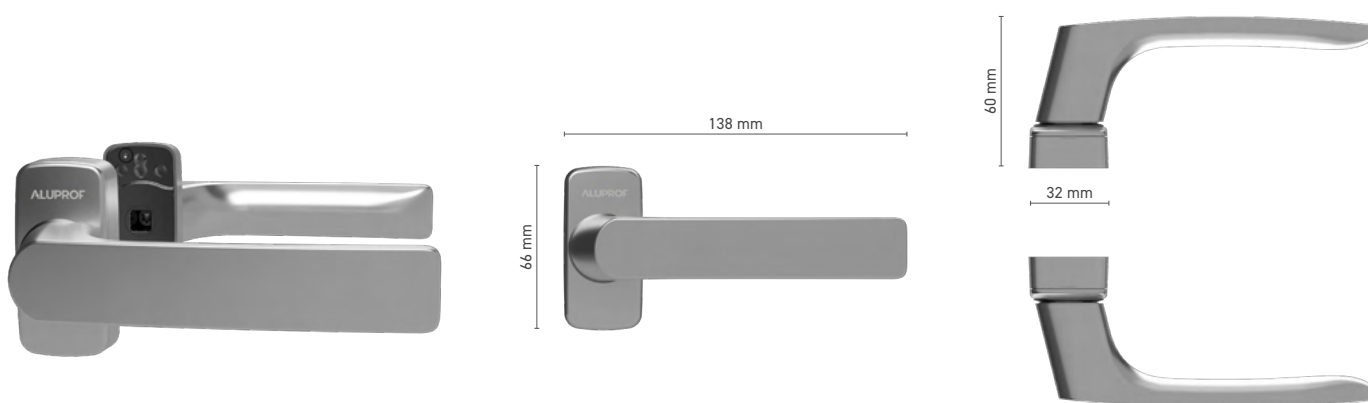

ALUPROF CLASSIC

Double poignée de porte

N° au catalogue ■ 1924110X

Couleurs disponibles ■ selon RAL * ■ non-traitée * ■ blanc ■ argent ■ anthracite ■ noir

Manoeuvre ■ tige 8 mm

* - poignée de porte sans logo