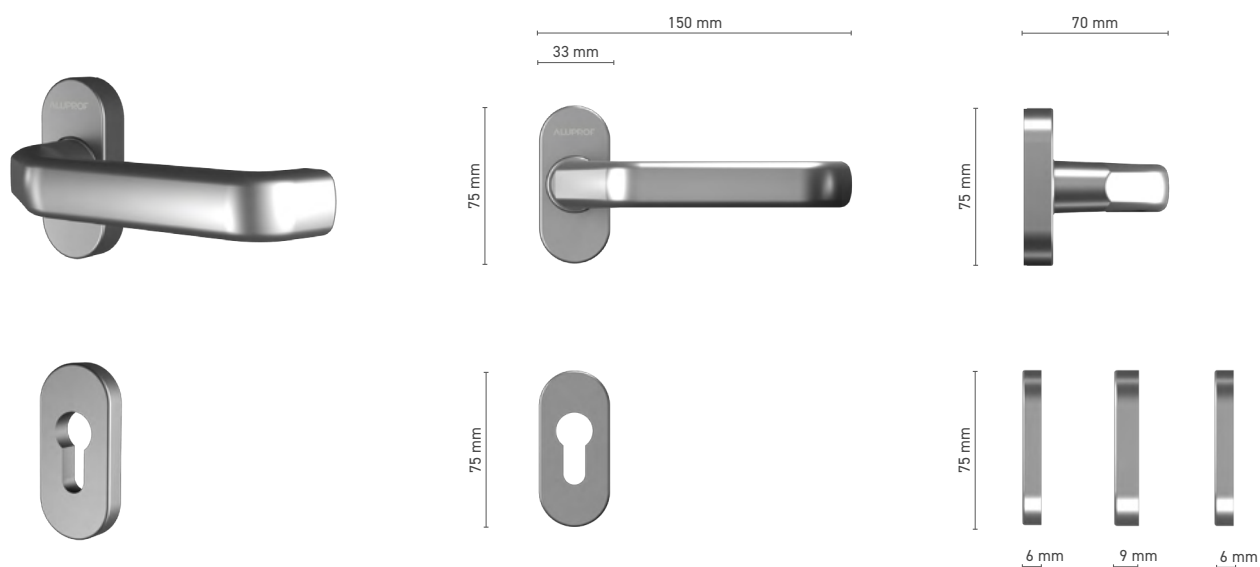

ALUPROF LINE

Poignée de porte avec rosace court

N° au catalogue ■ 1924229X

Couleurs disponibles ■ inox ■ anode inox ■ anode naturelle ■ blanc ■ brun ■ anthracite ■ noir

Manoeuvre ■ tige 8 mm

Rosace ■ 1924230X - 6 mm ■ 1924231X - 9 mm ■ 1924234X - 6 mm, collée