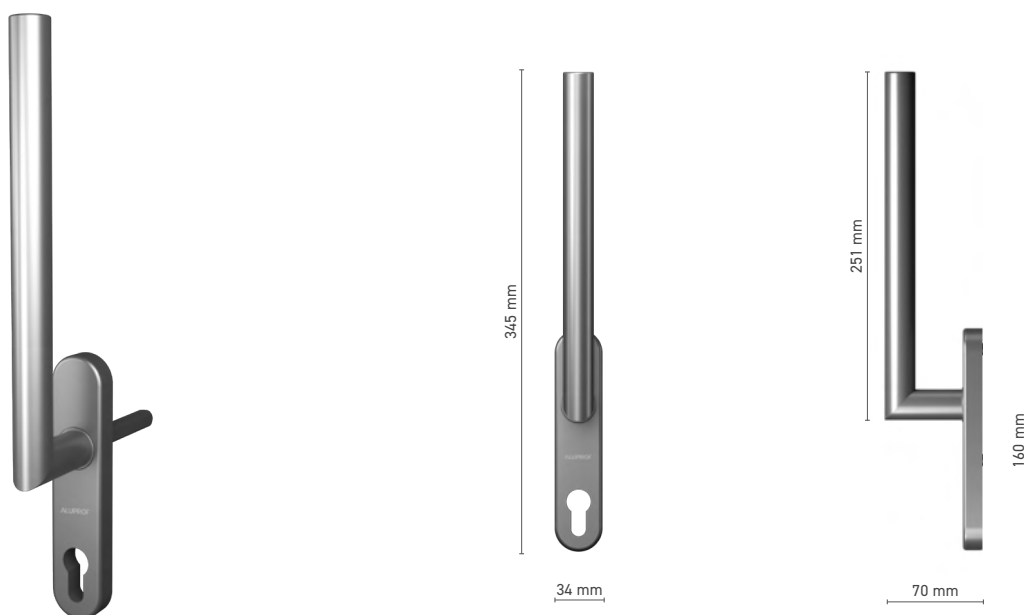

Manoeuvre ■ tige 7 mm

Équipement ■ cylindre à fonction unique / TBT

ALUPROF STYLE

Simple poignée pour porte levante-coulissante

N° au catalogue ■ 1924212X

Couleurs disponibles ■ inox ■ anode inox ■ anode naturelle ■ blanc ■ anthracite ■ noir

Manoeuvre ■ tige 10 mm

ALUPROF STYLE

Simple poignée pour porte levante-coulissante

N° au catalogue ■ 1924213X

Couleurs disponibles ■ inox ■ anode inox ■ anode naturelle ■ blanc ■ anthracite ■ noir

Manoeuvre ■ tige 10 mm