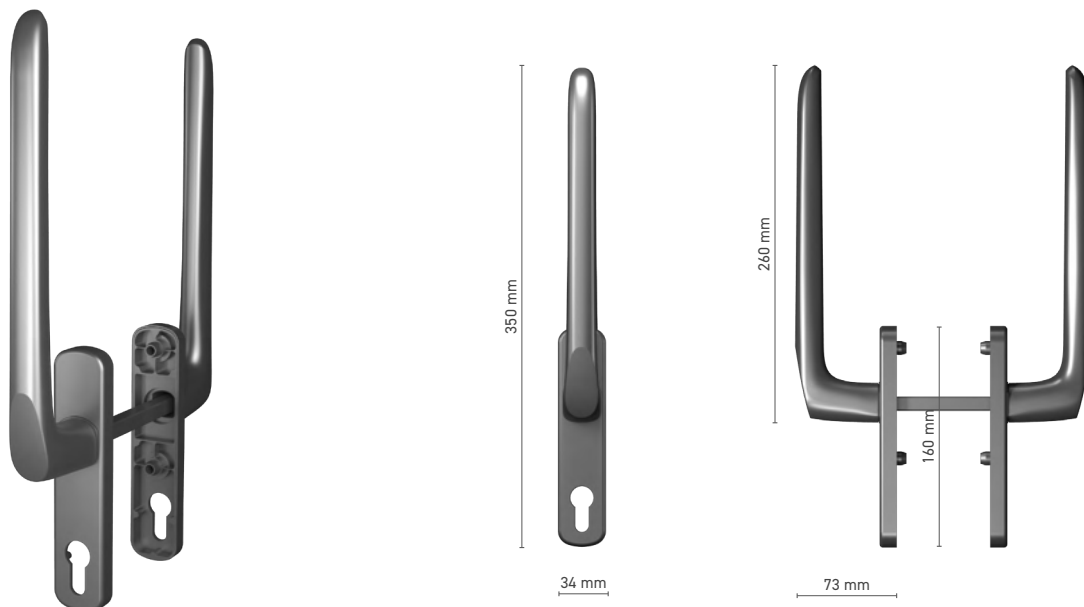

SOBINCO HORIZON

Simple poignée pour porte levante-coulissante

N° au catalogue ■ 1820090X

Couleurs disponibles ■ anode inox ■ anode naturelle ■ blanc ■ anthracite ■ noir

Manoeuvre ■ tige 10 mm

SOBINCO HORIZON

Simple poignée pour porte levante-coulissante

N° au catalogue ■ 1820091X

Couleurs disponibles ■ anode inox ■ anode naturelle ■ blanc ■ anthracite ■ noir

Manoeuvre ■ tige 10 mm

SOBINCO HORIZON

Double poignée pour porte levante-coulissante

N° au catalogue ■ 1820092X

Couleurs disponibles ■ anode inox ■ anode naturelle ■ blanc ■ anthracite ■ noir

Manoeuvre ■ tige 10 mm

SOBINCO EDGE / HORIZON

Poignée cuvette extérieure pour porte levante coulissante