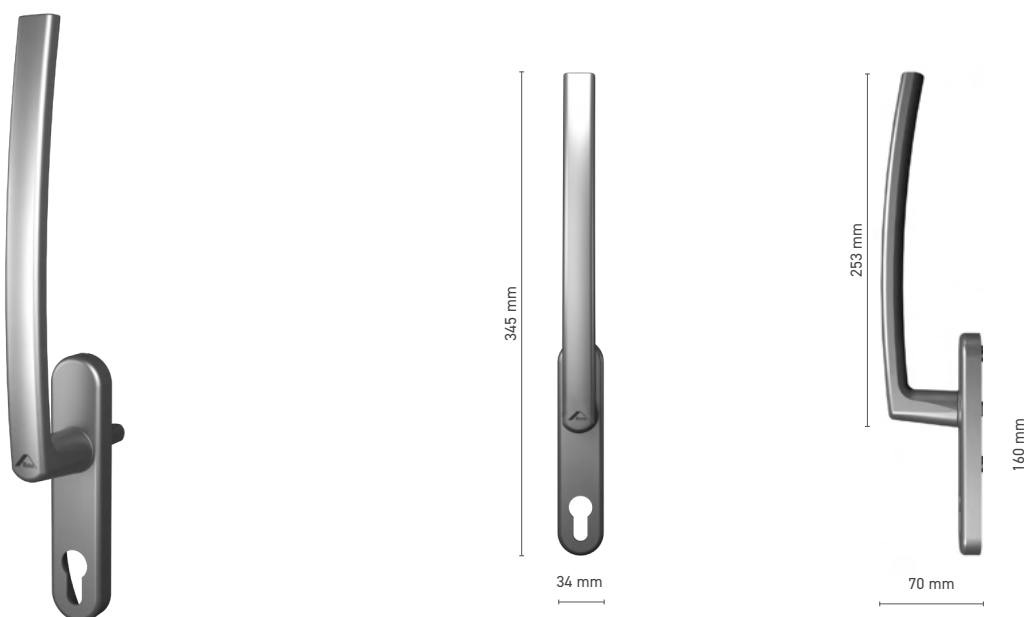

ROTO Line

Simple poignée pour porte levante-coulissante

N° au catalogue ■ 1810790X

Couleurs disponibles ■ selon RAL* ■ non-traitée* ■ imitation anode ■ blanc ■ argent ■ noir

Manoeuvre ■ tige 10 mm

* - poignée de porte sans logo

ROTO Line

Simple poignée pour porte levante-coulissante

N° au catalogue ■ 1810791X

Couleurs disponibles ■ selon RAL* ■ non-traitée* ■ imitation anode ■ blanc ■ argent ■ noir

Manoeuvre ■ tige 10 mm

* - poignée de porte sans logo