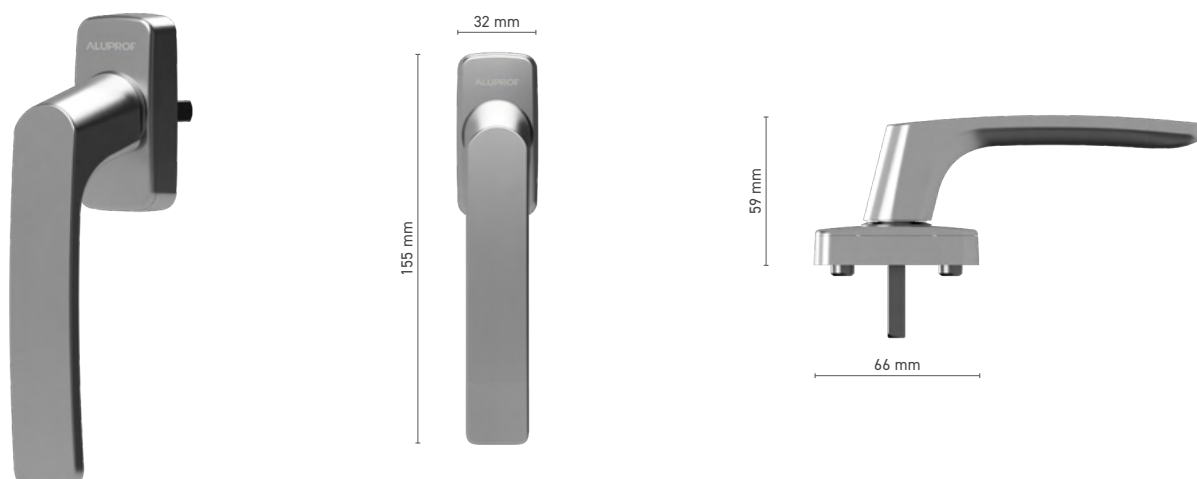

ALUPROF CLASSIC

Poignée de fenêtre à tige carrée

N° au catalogue ■ 1924104X

Couleurs disponibles ■ selon RAL * ■ non-traitée * ■ blanc ■ argent ■ anthracite ■ noir

Manoeuvre ■ tige 7 mm

* - poignée de porte sans logo