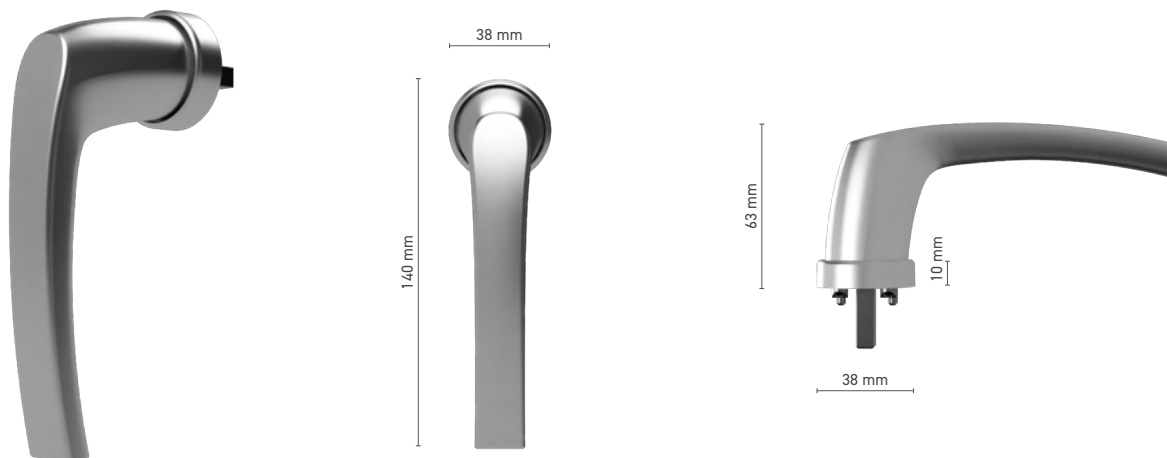

ROTO Line

Raamkruk zonder rozet

Catalogusnummer ■ 1810554X

Kleuren ■ anodisatie look ■ wit ■ zilver ■ zwart

Aandrijving ■ stift 7 mm