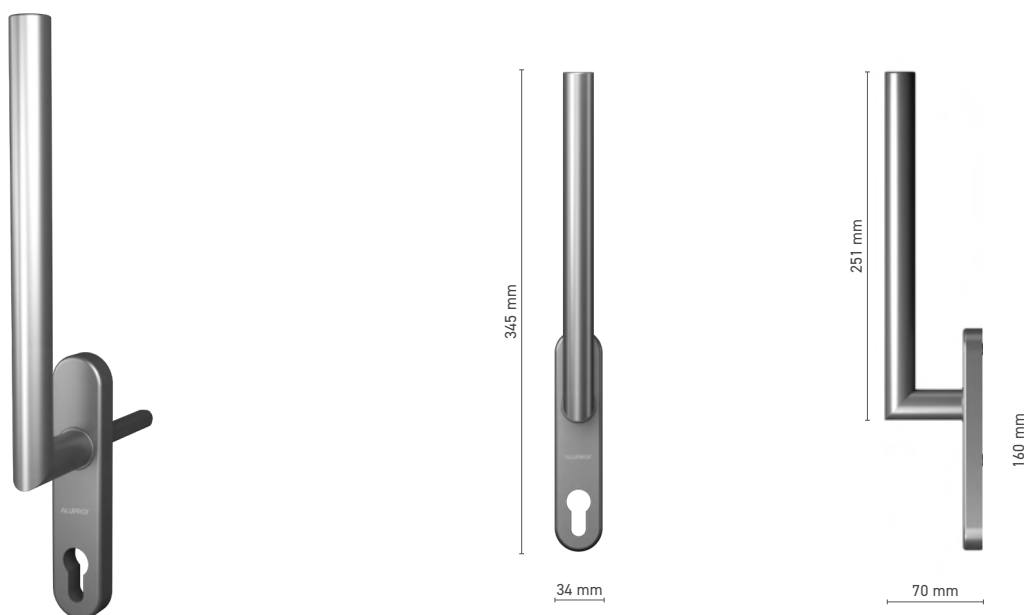

ALUPROF STYLE

Enkele greep met stift voor Hefschuifpui deuren

Catalogusnummer ■ 1924213X

Kleuren ■ RVS ■ anoda inox ■ geanodiseerd naturel ■ wit ■ antraciet ■ zwart

Aandrijving ■ stift 10 mm