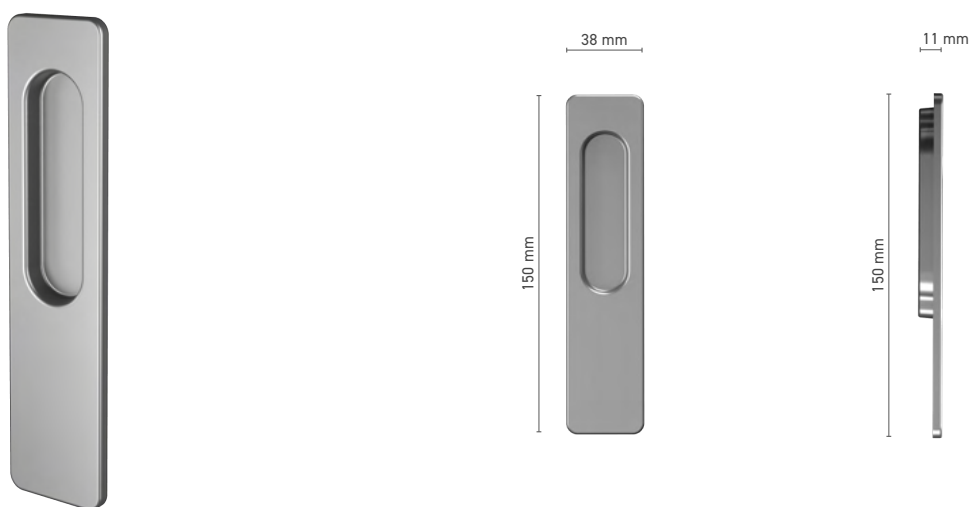

ROTO Line

Buitenhandgreep voor Hefschuifpui deuren

Catalogusnummer ■ 1810793X

Kleuren ■ RAL kleur ■ onbewerkt ■ anodisatie look ■ wit ■ zilver ■ zwart