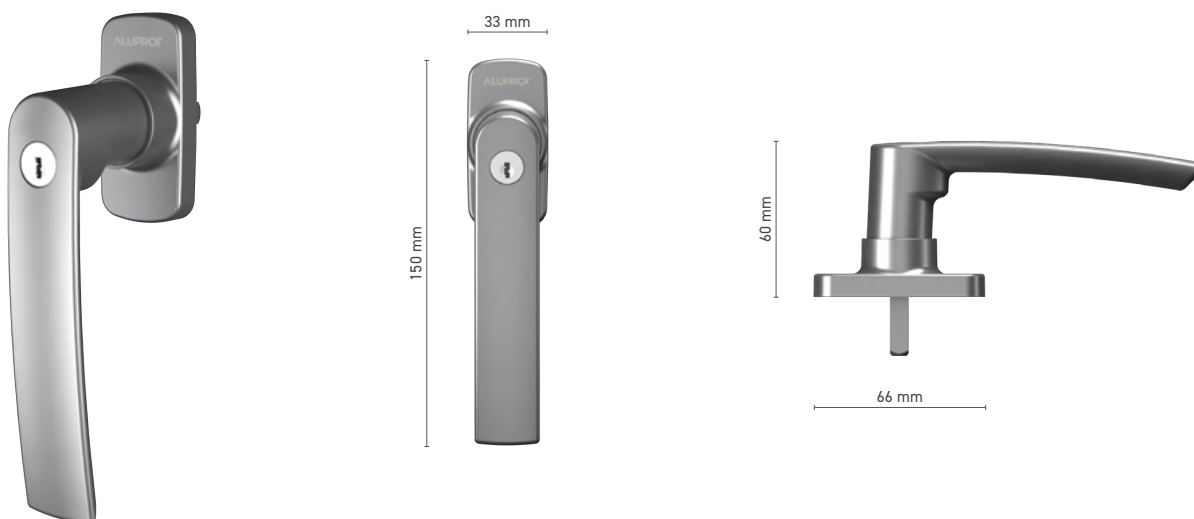

FAPIM

Raamkruk met stift

Catalogusnummer ■ 1922018X

Kleuren ■ RAL kleur * ■ onbewerkt * ■ geanodiseerd naturel ■ anodisatie look ■ wit

Aandrijving ■ stift 7 mm

Uitrusting van de kruk ■ toepasbaar voor DK en KVD

* - deurklink zonder logo