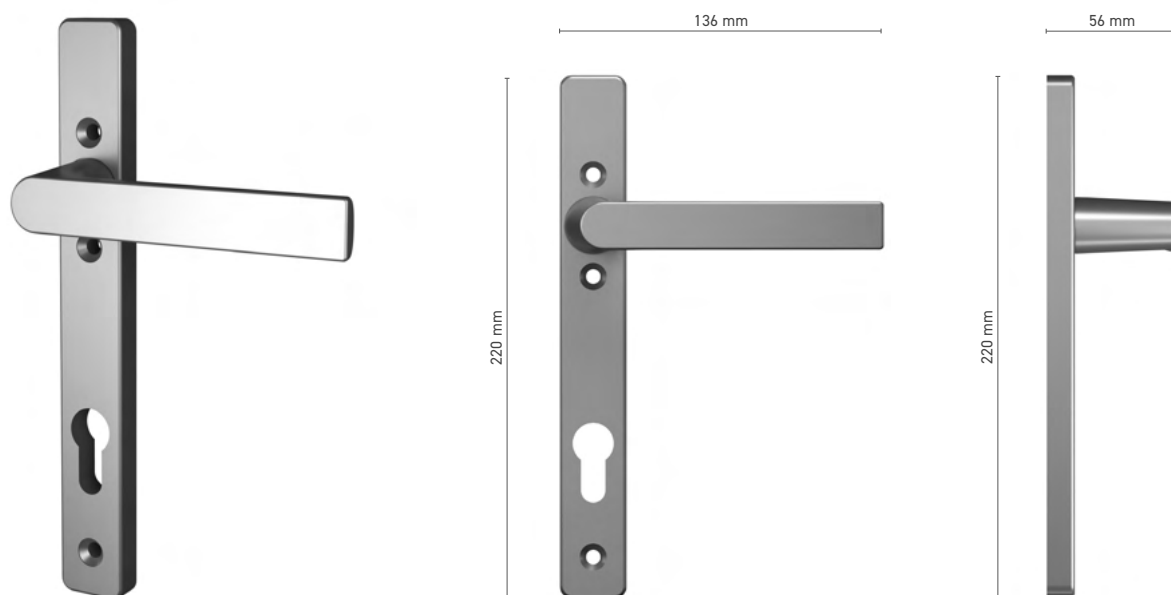

SOBINCO EDGE

Binnen / buiten deurklink SKG**

Catalogusnummer ■ 8H00140X / 8H00141X

Kleuren ■ anoda inox ■ geanodiseerd naturel ■ wit ■ antraciet ■ zwart

Aandrijving ■ stift 8 mm