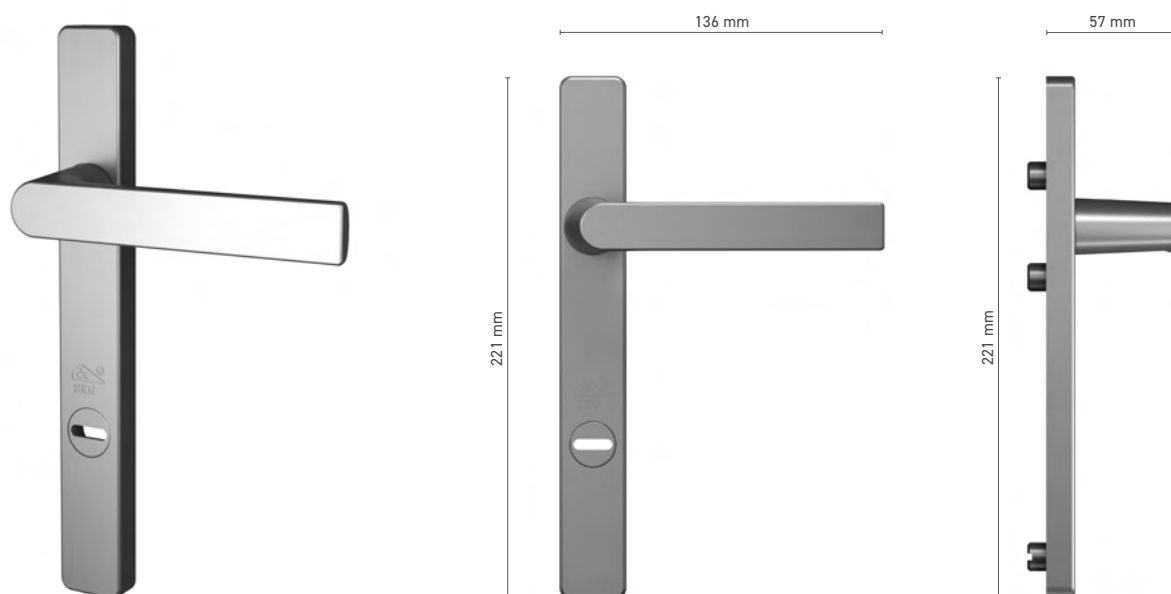

SOBINCO EDGE

Buitendeurkruk, SKG***

Catalogusnummer ■ 8H00144X

Kleuren ■ anoda inox ■ wit ■ antraciet ■ zwart

Aandrijving ■ stift 8 mm