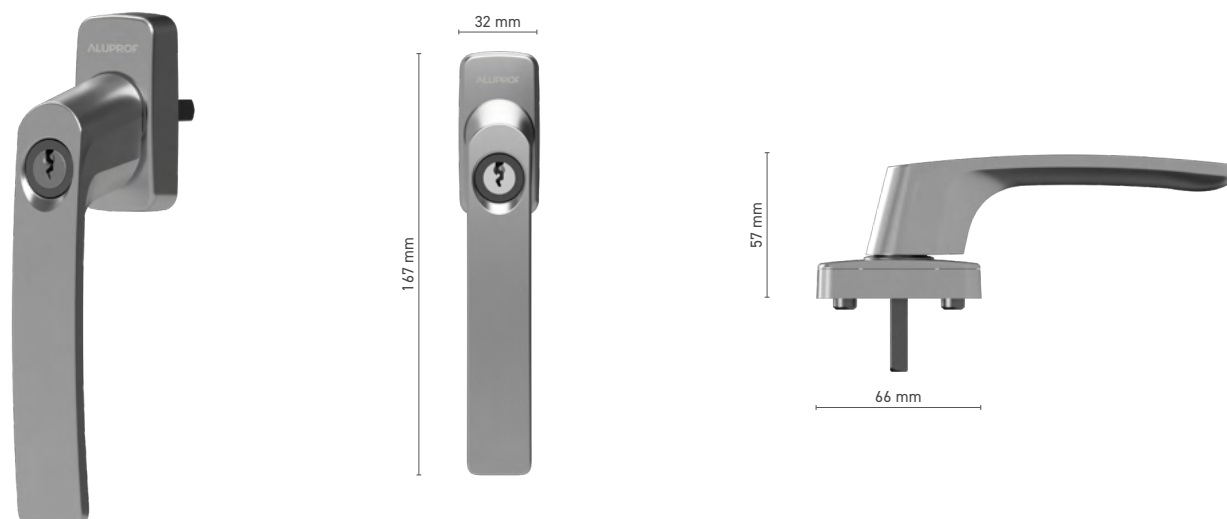

ALUPROF CLASSIC

Raamkruk met stift, met afsluitbaar

Catalogusnummer ■ 1924119X

Kleuren ■ RAL kleur * ■ onbewerkt * ■ wit ■ zilver ■ antraciet ■ zwart

Aandrijving ■ stift 7 mm

Uitrusting van de kruk ■ toepasbaar voor DK en KVD

* - deurklink zonder logo