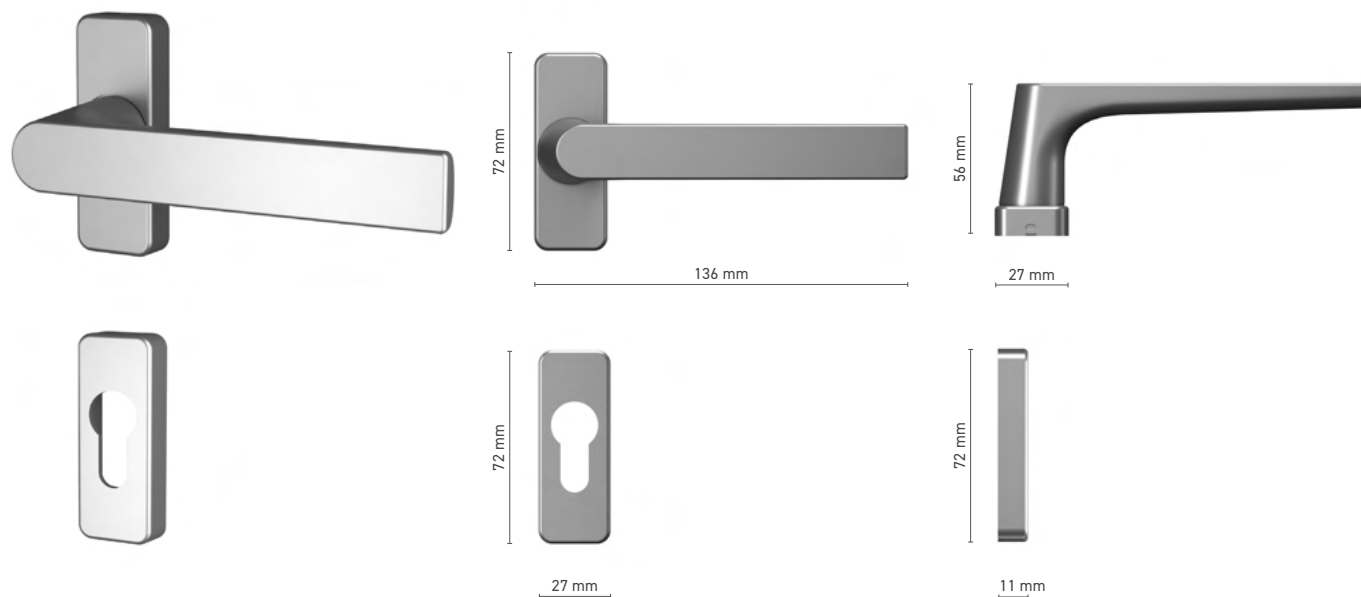

SOBINCO EDGE

Binnen / buiten deurklink met kort deurschild

Catalogusnummer ■ 8H00136X / 8H00137X

Kleuren ■ anoda inox ■ geanodiseerd naturel ■ wit ■ antraciet ■ zwart

Aandrijving ■ stift 8 mm

Deurschild ■ 8H00138X