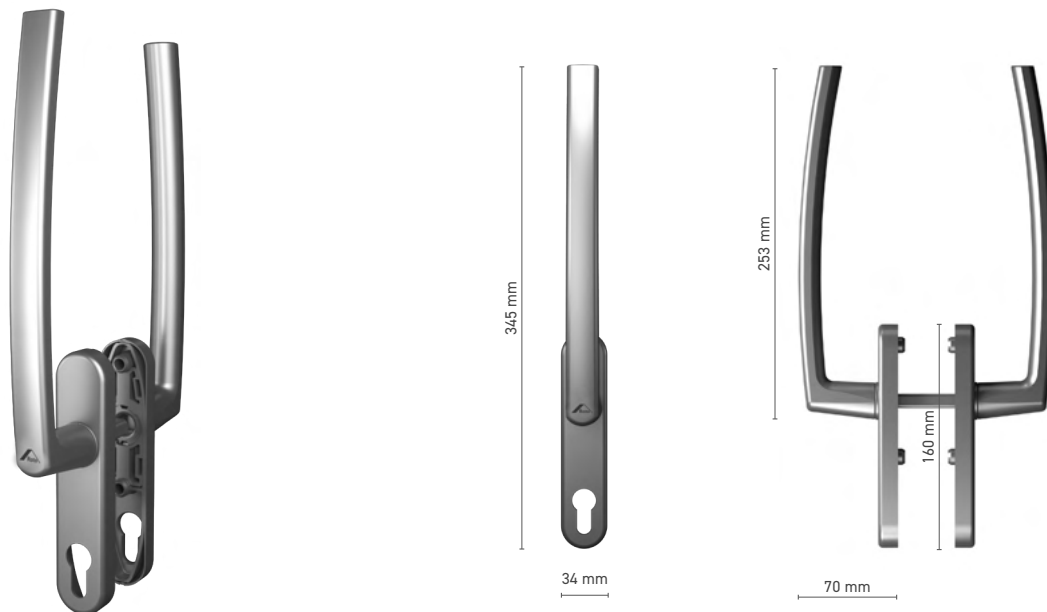

ROTO Line

Enkele greep voor Hefschuifpui deuren

Catalogusnummer ■ 1810792X

Kleuren ■ RAL kleur* ■ onbewerkt* ■ anodisatie look ■ wit ■ zilver ■ zwart

Aandrijving ■ stift 10 mm

* - deurklink zonder logo