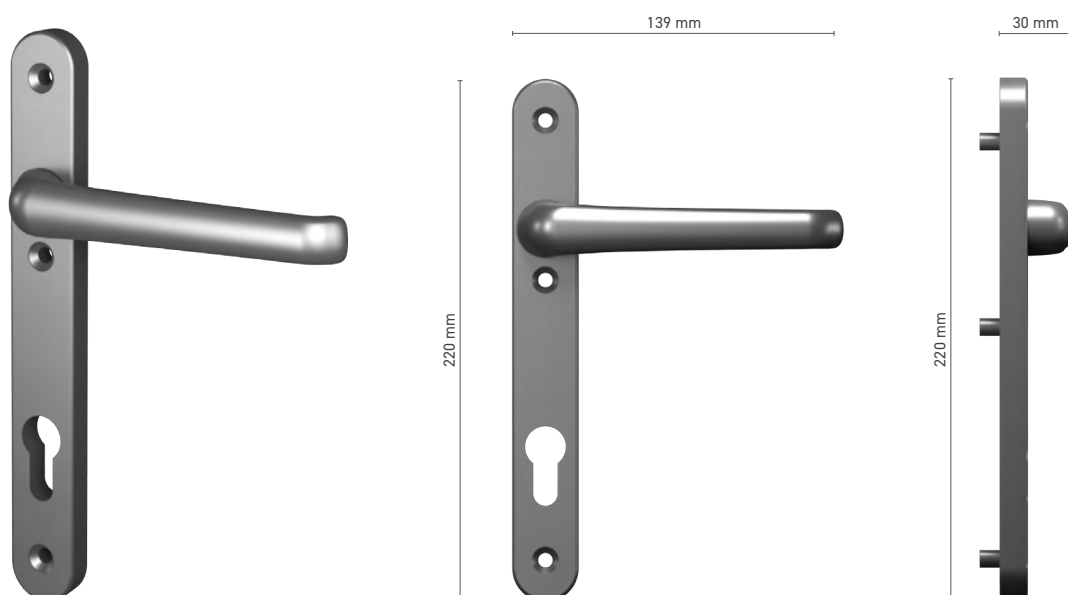

SOBINCO HORIZON

Binnen / buiten deurklink voor rolluiken SKG**

Catalogusnummer ■ 8001310X / 8001311X

Kleuren ■ anoda inox ■ geanodiseerd naturel ■ zwart

Aandrijving ■ stift 8 mm