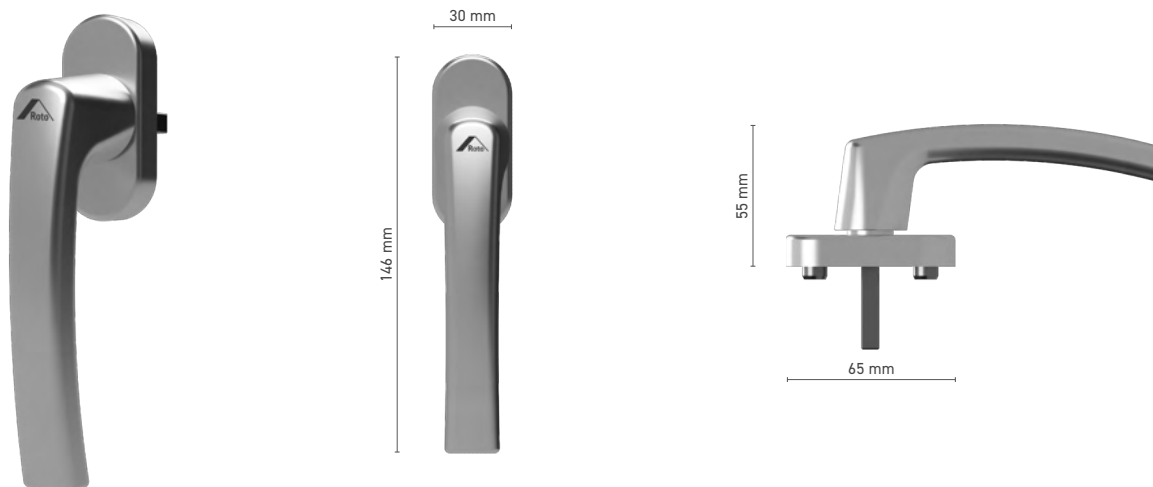

ROTO Line

Raamkruk met stift

Catalogusnummer ■ 1810504X

Kleuren ■ anodisatie look ■ wit ■ zilver ■ zwart

Aandrijving ■ stift 7 mm