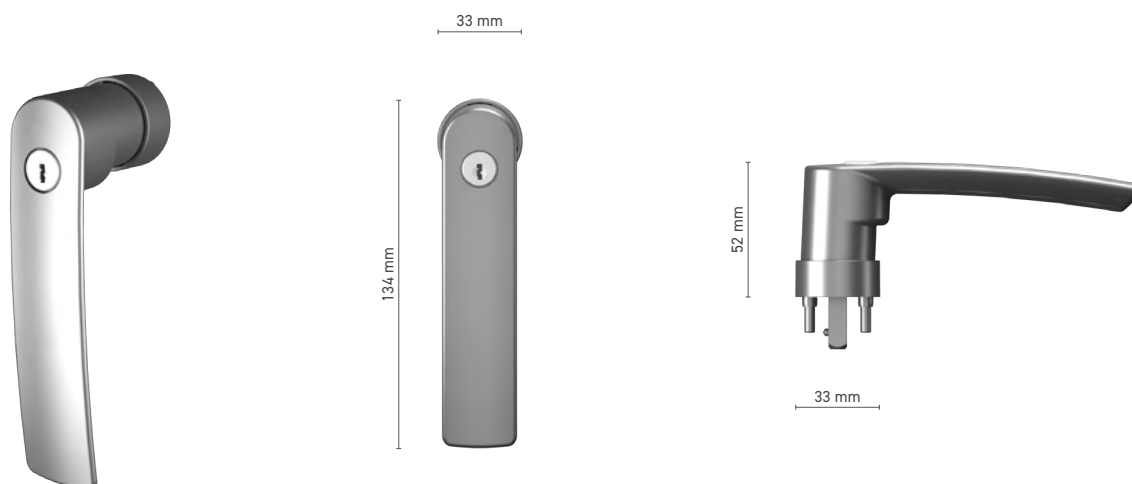

FAPIM

Raamkruk zonder rozet, met sleuteltje

Catalogusnummer ■ 1922034X

Kleuren ■ RAL kleur ■ onbewerkt ■ geanodiseerd naturel ■ anodisatie look ■ wit

Aandrijving ■ stift 7 mm

Uitrusting van de kruk ■ toepasbaar voor DK en KVD