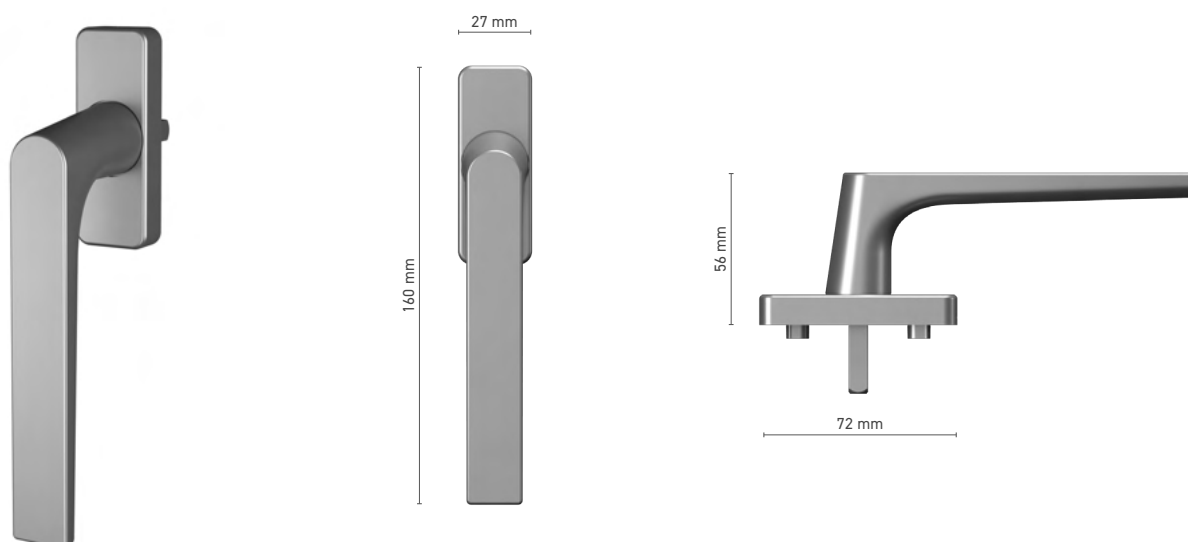

SOBINCO EDGE

Raamkruk met stift

Catalogusnummer ■ 8H00123X

Kleuren ■ anoda inox ■ geanodiseerd naturel ■ wit ■ antraciet ■ zwart

Aandrijving ■ stift 7 mm