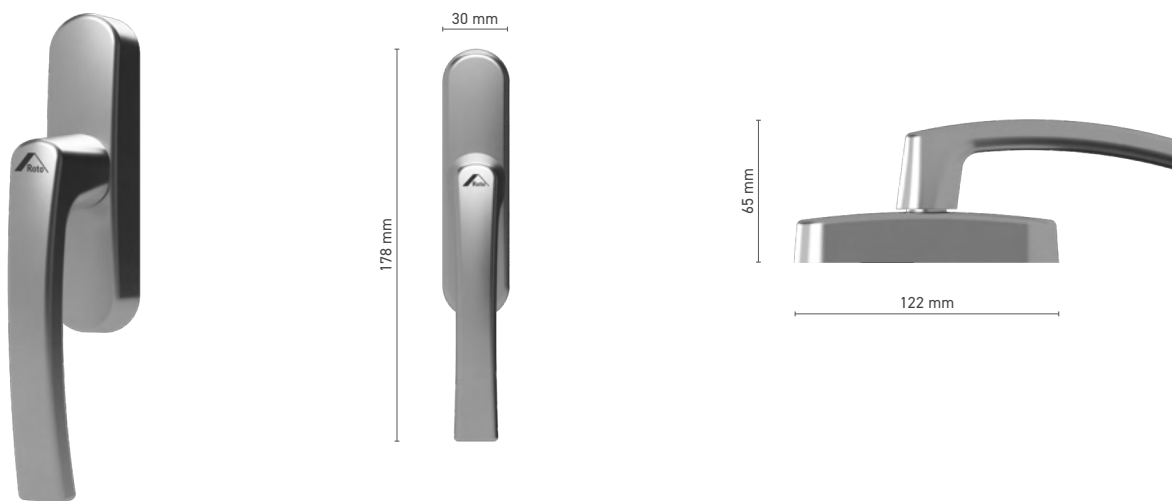

ROTO Line

Raamkruk met vork

Catalogusnummer ■ 1810502X

Kleuren ■ RAL kleur* ■ onbewerkt* ■ anodisatie look ■ wit ■ zilver ■ zwart

Aandrijving ■ vork

* - deurklink zonder logo