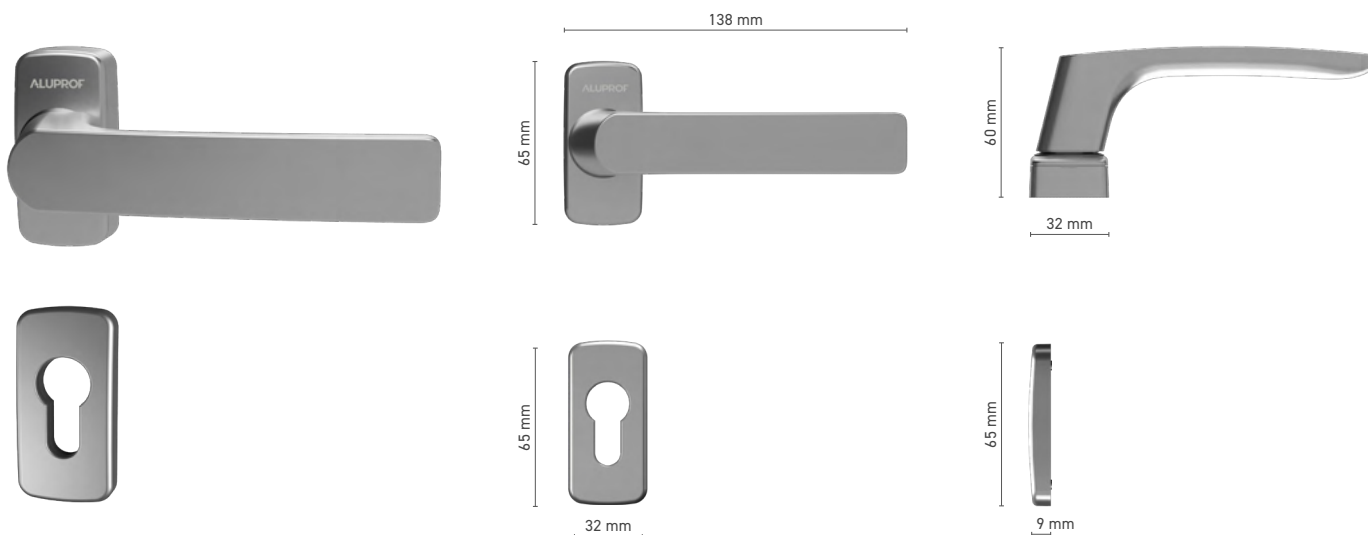

ALUPROF CLASSIC

Enkele deurkruk

Catalogusnummer ■ 1924111X

Kleuren ■ RAL kleur * ■ onbewerkt * ■ wit ■ zilver ■ antraciet ■ zwart

Aandrijving ■ stift 8 mm

Deurschild ■ 1924113X

* - deurklink zonder logo