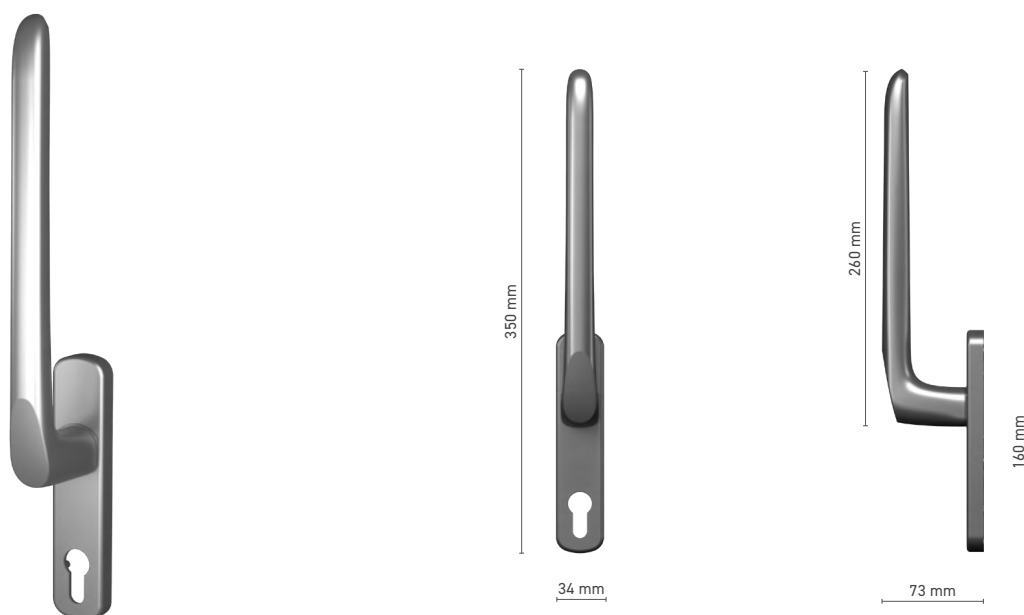

SOBINCO HORIZON

Enkele greep met stift voor Hefschuifpui deuren

Catalogusnummer ■ 1820091X

Kleuren ■ anoda inox ■ geanodiseerd naturel ■ wit ■ antraciet ■ zwart

Aandrijving ■ stift 10 mm