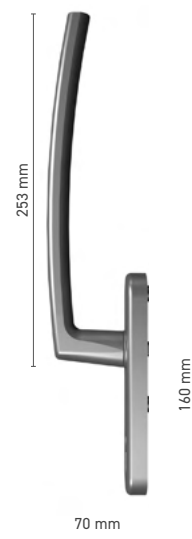

ROTO Line

Enkele greep voor Hefschuifpui deuren

Catalogusnummer ■ 1810791X

Kleuren ■ RAL kleur* ■ onbewerkt* ■ anodisatie look ■ wit ■ zilver ■ zwart

Aandrijving ■ stift 10 mm

* - deurklink zonder logo