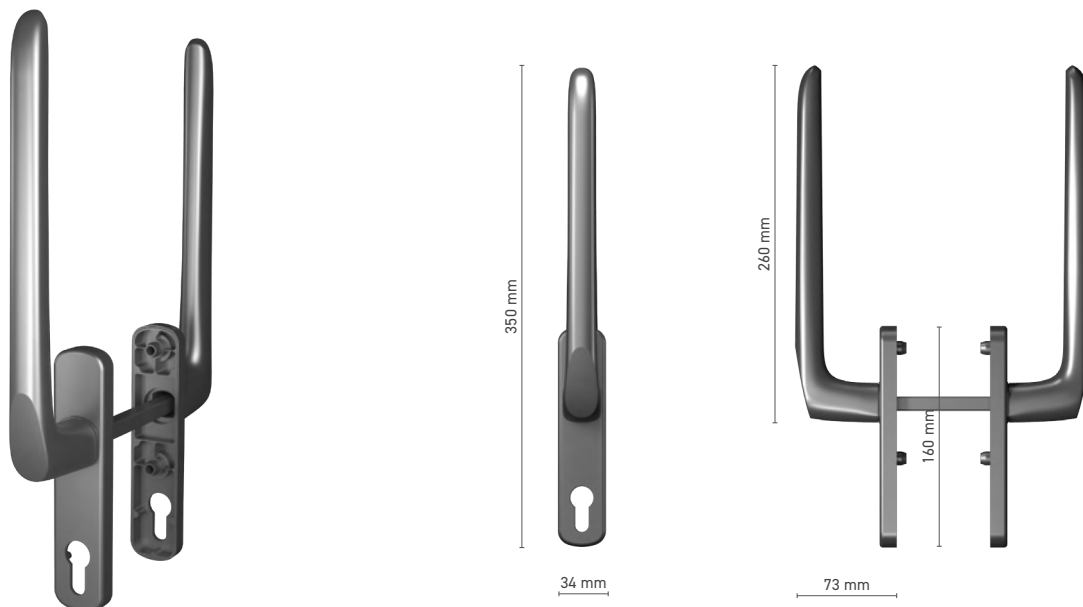

SOBINCO HORIZON

Dubbele greep met stift voor Hefschuifpui deuren

Catalogusnummer ■ 1820092X

Kleuren ■ anoda inox ■ geanodiseerd naturel ■ wit ■ antraciet ■ zwart

Aandrijving ■ stift 10 mm