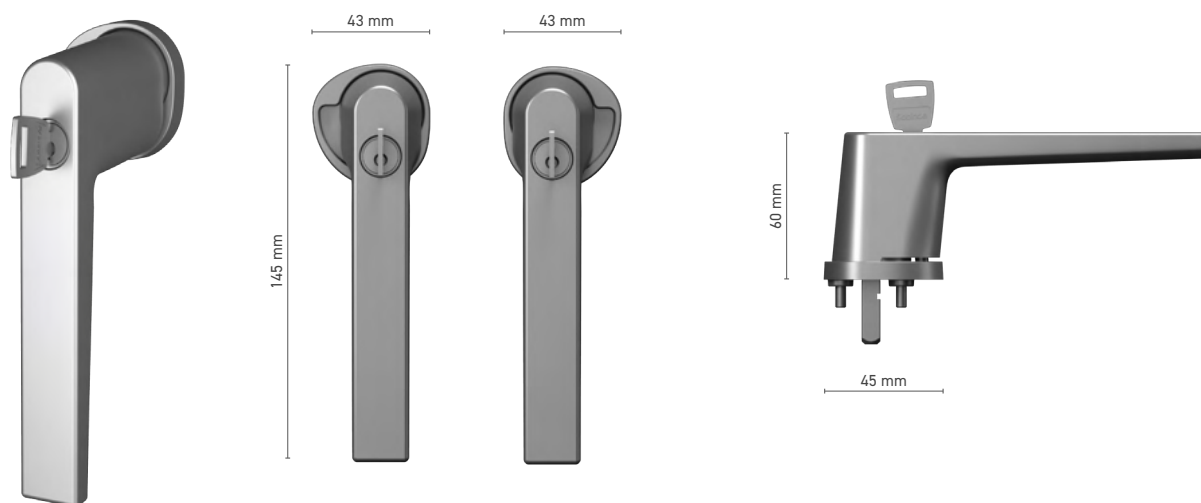

SOBINCO EDGE

Raamkruk met stift, met afsluitbaar links / rechts

Catalogusnummer ■ 1820238X / 1820239X

Kleuren ■ anoda inox ■ geanodiseerd naturel ■ wit ■ antraciet ■ zwart

Aandrijving ■ stift 7 mm

Uitrusting van de kruk ■ toepasbaar voor DK en KVD