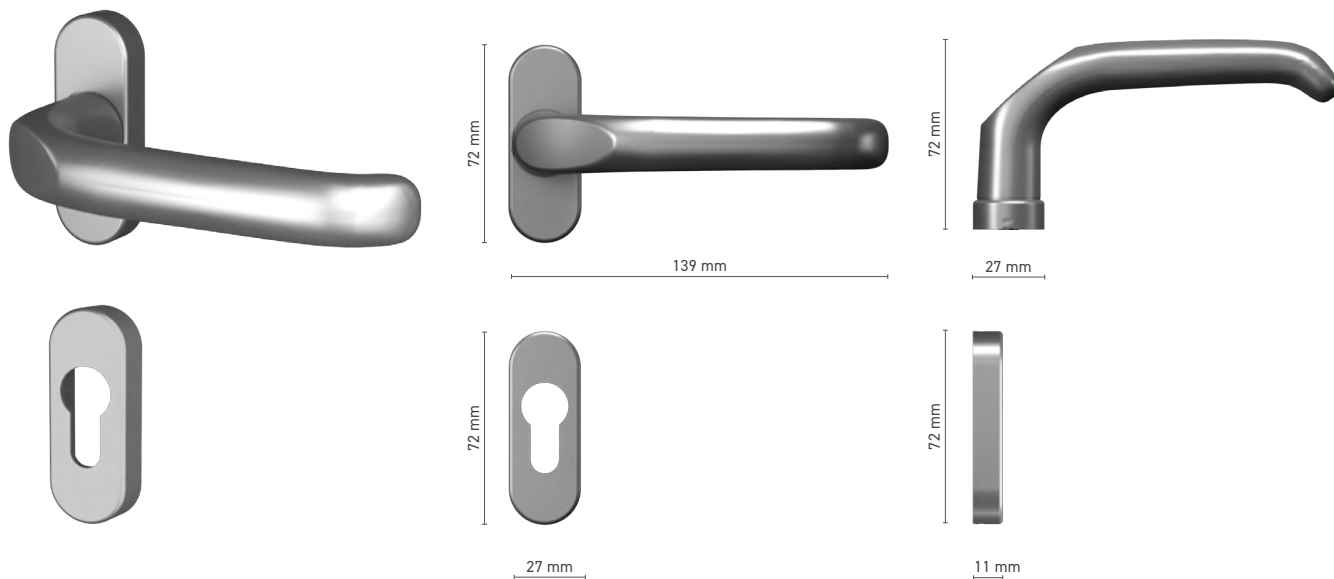

SOBINCO HORIZON

Binnen / buiten deurklink met kort deurschild

Catalogusnummer ■ 8H00275X / 8H00276X

Kleuren ■ anoda inox ■ geanodiseerd naturel ■ wit ■ antraciet ■ zwart

Aandrijving ■ stift 8 mm

Deurschild ■ 8H00277X