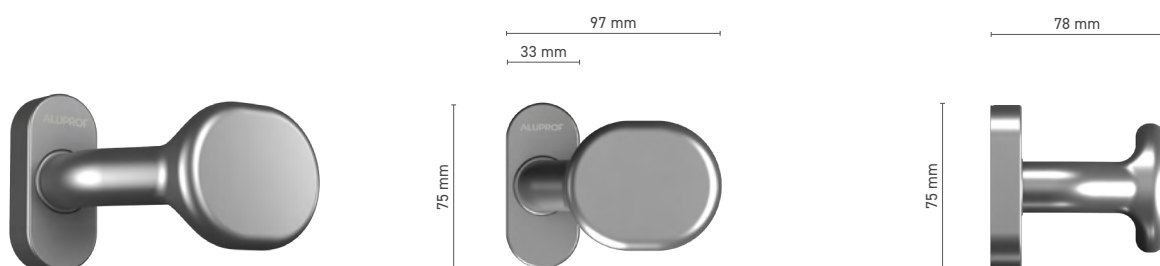

ALUPROF LINE

deurknop met kort deurschild

Catalogusnummer ■ 1924228X

Kleuren ■ RVS ■ anoda inox ■ geanodiseerd naturel ■ wit ■ bruin ■ antraciet ■ zwart