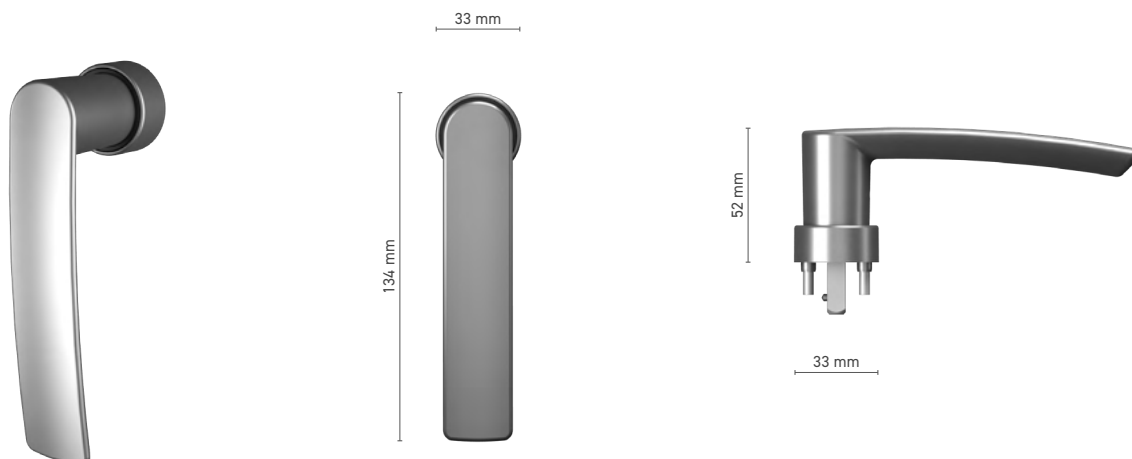

FAPIM

Raamkruk zonder rozet

Catalogusnummer ■ 1922019X

Kleuren ■ RAL kleur ■ onbewerkt ■ geanodiseerd naturel ■ anodisatie look ■ wit

Aandrijving ■ stift 7 mm