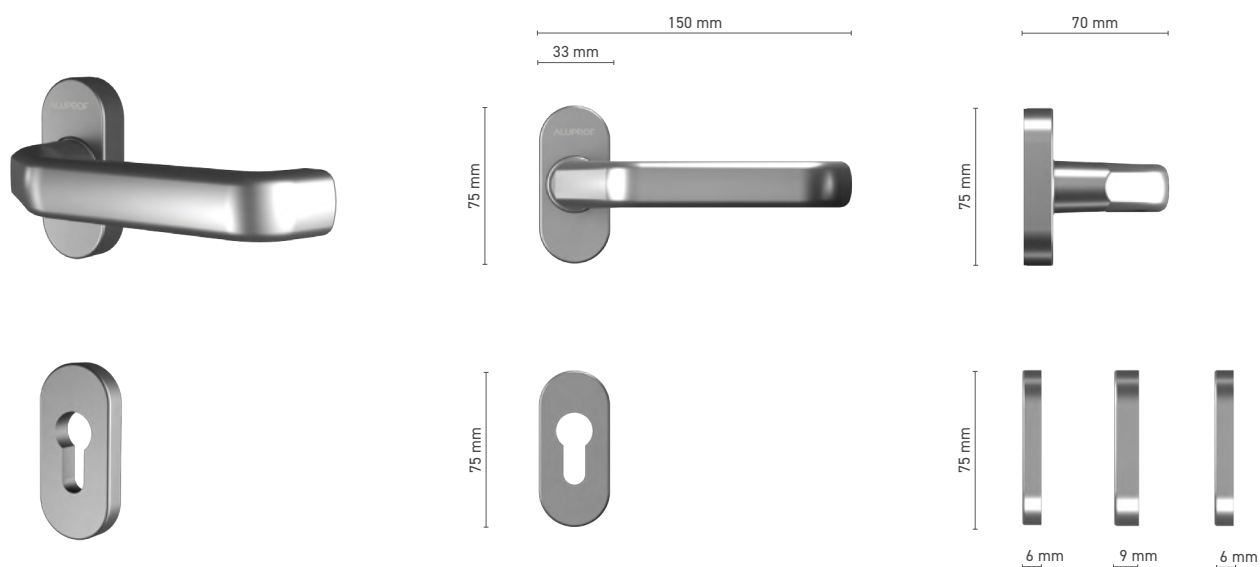

ALUPROF LINE

Deurkruk met kort deurschild

Catalogusnummer ■ 1924229X

Kleuren ■ RVS ■ anoda inox ■ geanodiseerd naturel ■ wit ■ bruin ■ antraciet ■ zwart

Aandrijving ■ stift 8 mm

Deurschild ■ 1924230X - 6 mm ■ 1924231X - 9 mm ■ 1924234X - 6 mm, gelijmd