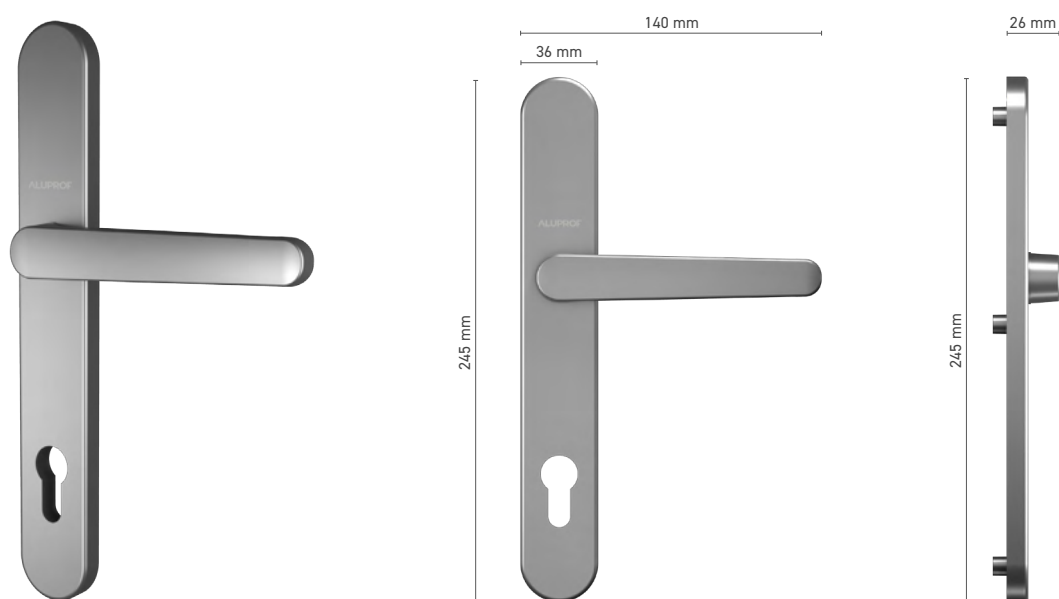

ALUPROF LINE

Buitendeurkruk voor rolluiken

Catalogusnummer ■ 1924223X

Kleuren ■ anoda inox ■ geanodiseerd naturel ■ wit ■ bruin ■ antraciet ■ zwart

Aandrijving ■ stift 8 mm