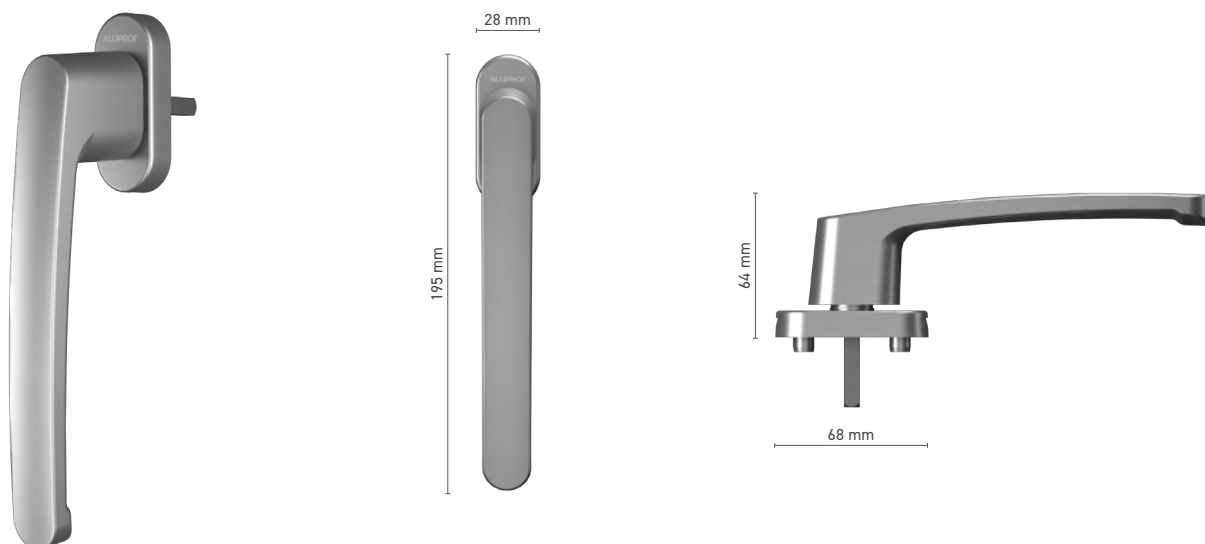

ALUPROF STANDARD

Raamkruk met stift PSK

Catalogusnummer	■ 1924207X
Kleuren	■ anoda inox ■ geanodiseerd naturel ■ wit ■ antraciet ■ zwart
Aandrijving	■ stift 7 mm