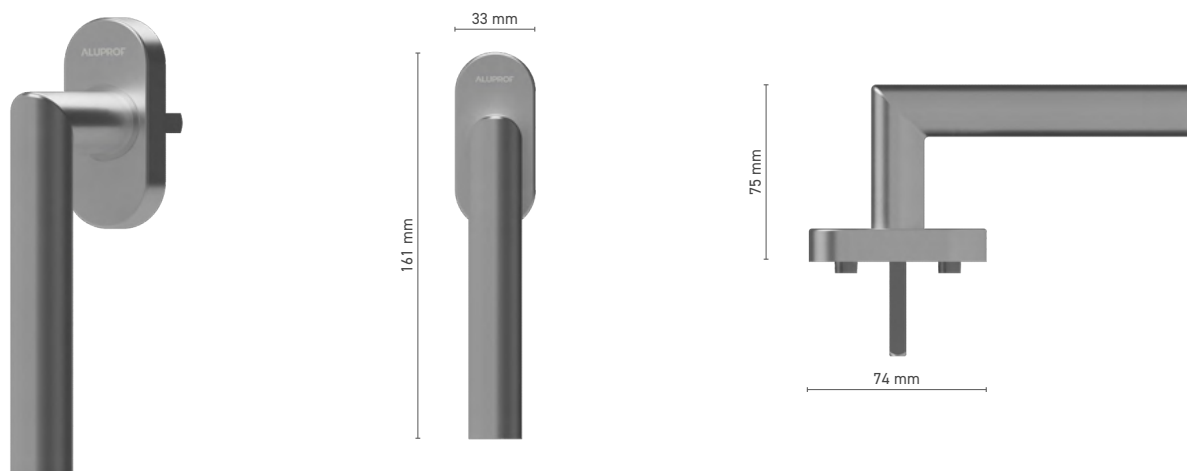

ALUPROF STYLE

Raamkruk met stift

Catalogusnummer ■ 1924204X

Kleuren ■ RVS ■ anoda inox ■ geanodiseerd naturel ■ wit ■ antraciet ■ zwart

Aandrijving ■ stift 7 mm