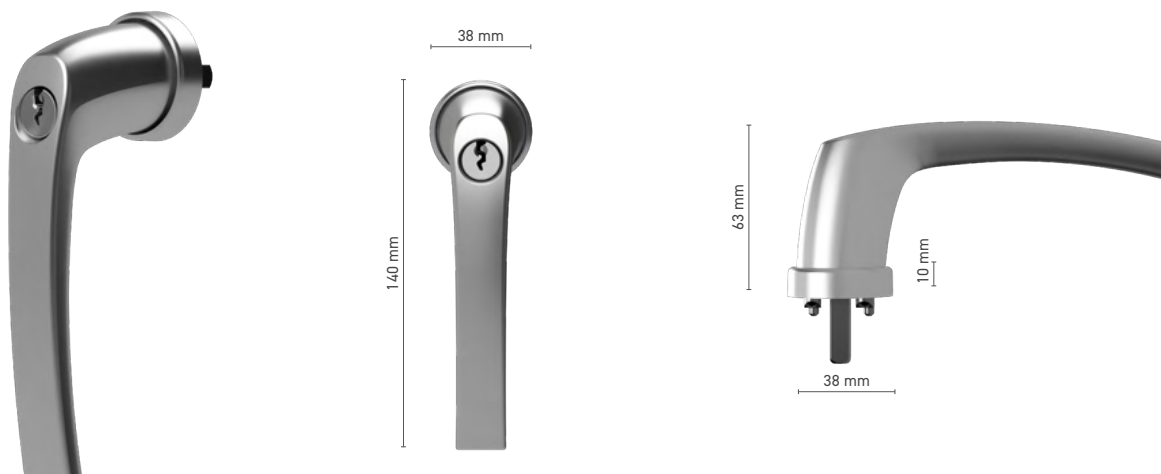

## ROTO Line

Raamkruk zonder rozet

**Catalogusnummer** ■ 1810554X

**Kleuren** ■ anodisatie look ■ wit ■ zilver ■ zwart

**Aandrijving** ■ stift 7 mm

## ROTO Line

Raamkruk zonder rozet, met sleuteltje

**Catalogusnummer** ■ 1810552X

**Kleuren** ■ anodisatie look ■ wit ■ zilver ■ zwart

**Aandrijving** ■ stift 7 mm

**Uitrusting van de kruk** ■ toepasbaar voor DK en KVD