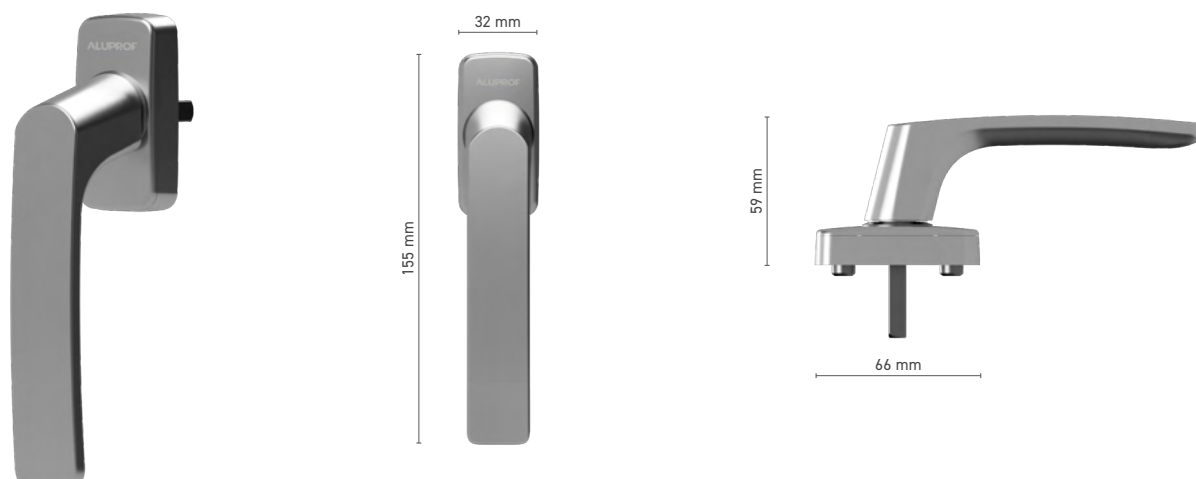

ALUPROF CLASSIC

Raamkruk met stift

Catalogusnummer ■ 1924104X

Kleuren ■ RAL kleur * ■ onbewerkt * ■ wit ■ zilver ■ antraciet ■ zwart

Aandrijving ■ stift 7 mm

* - deurklink zonder logo