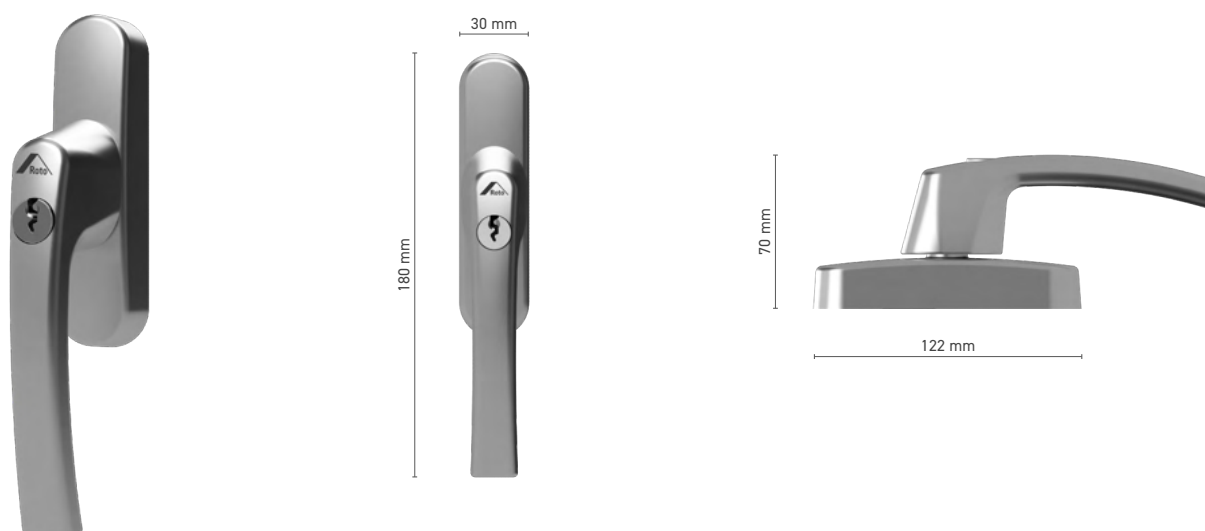

ROTO Line

Raamkruk met vork, met sleuteltje

Catalogusnummer ■ 1810518X

Kleuren ■ RAL kleur* ■ onbewerkt* ■ anodisatie look ■ wit ■ zilver ■ zwart

Aandrijving ■ vork

Uitrusting van de kruk ■ toepasbaar voor DK en KVD

* - deurklink zonder logo