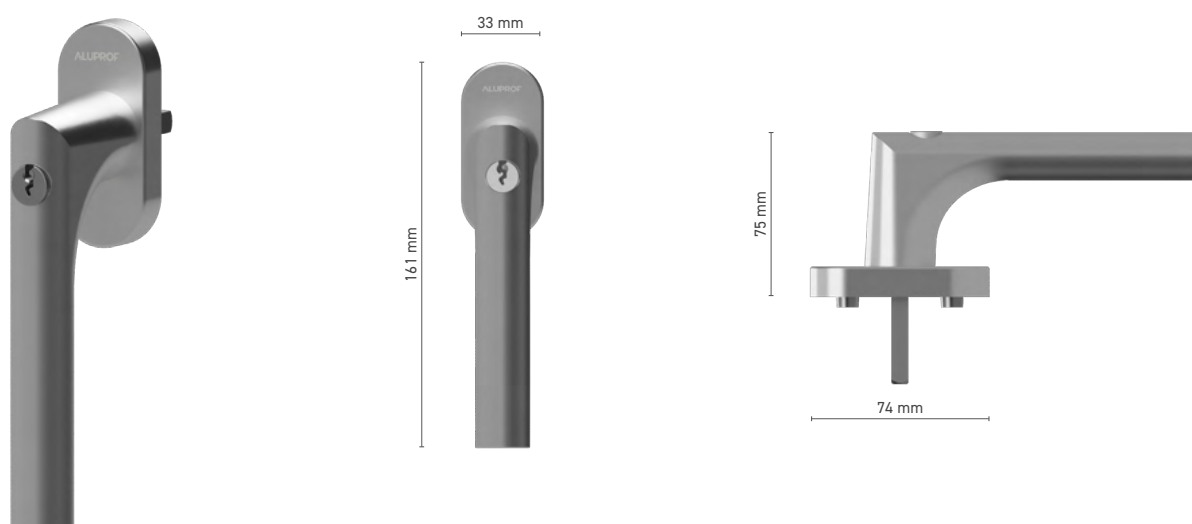

ALUPROF STYLE / STYLE TBT

Raamkruk met stift

Catalogusnummer ■ 1924205X / 1924206X

Kleuren ■ RVS ■ anoda inox ■ geanodiseerd naturel ■ wit ■ antraciet ■ zwart

Aandrijving ■ stift 7 mm

Uitrusting van de kruk ■ toepasbaar voor DK en KVD