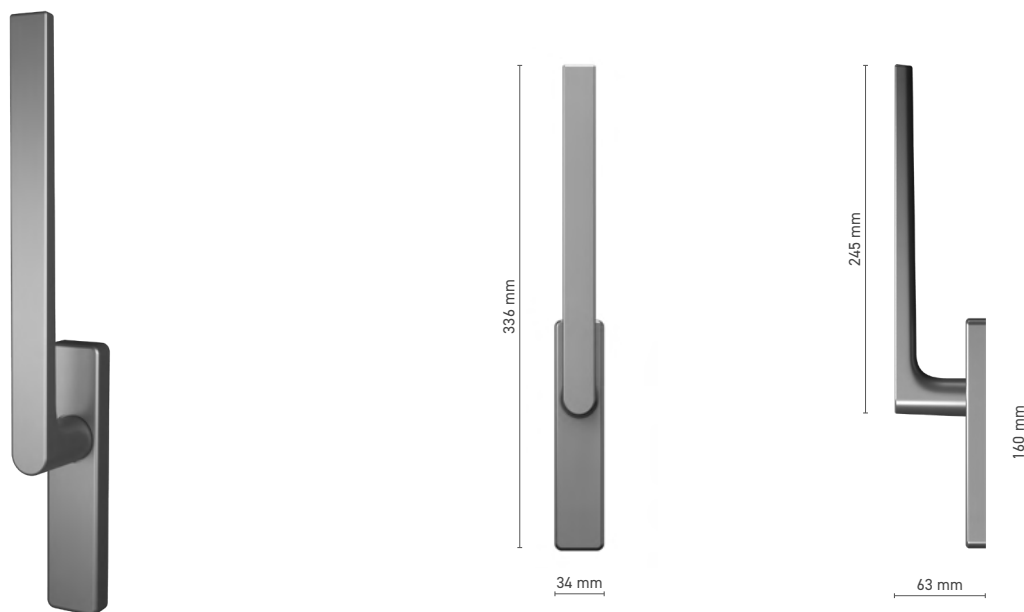

SOBINCO EDGE

Enkele greep met stift voor Hefschuifpui deuren binnen / buiten

Catalogusnummer ■ 8H00157X / 8H00158X

Kleuren ■ anoda inox ■ geanodiseerd naturel ■ wit ■ antraciet ■ zwart

Aandrijving ■ stift 10 mm