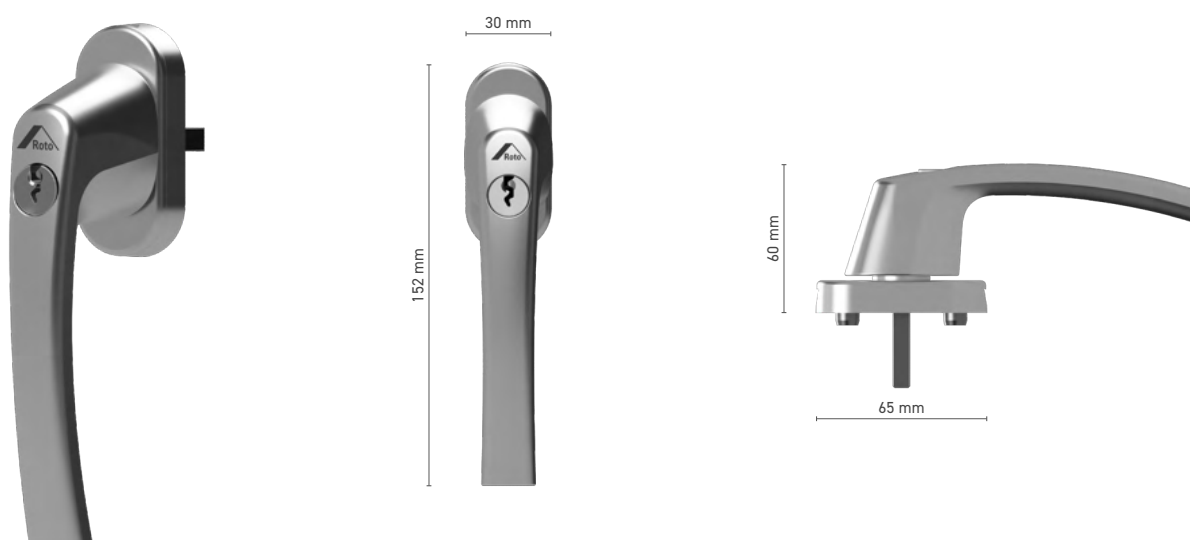

ROTO Line

Raamkruk met stift, met sleuteltje

Catalogusnummer ■ 1810517X

Kleuren ■ anodisatie look ■ wit ■ zilver ■ zwart

Aandrijving ■ stift 7 mm

Uitrusting van de kruk ■ toepasbaar voor DK en KVD