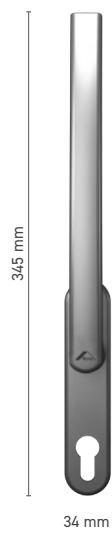

ROTO Line

Enkele greep voor Hefschuifpui deuren

Catalogusnummer ■ 1810791X

Kleuren ■ RAL kleur* ■ onbewerkt* ■ anodisatie look ■ wit ■ zilver ■ zwart

Aandrijving ■ stift 10 mm

* - deurklink zonder logo