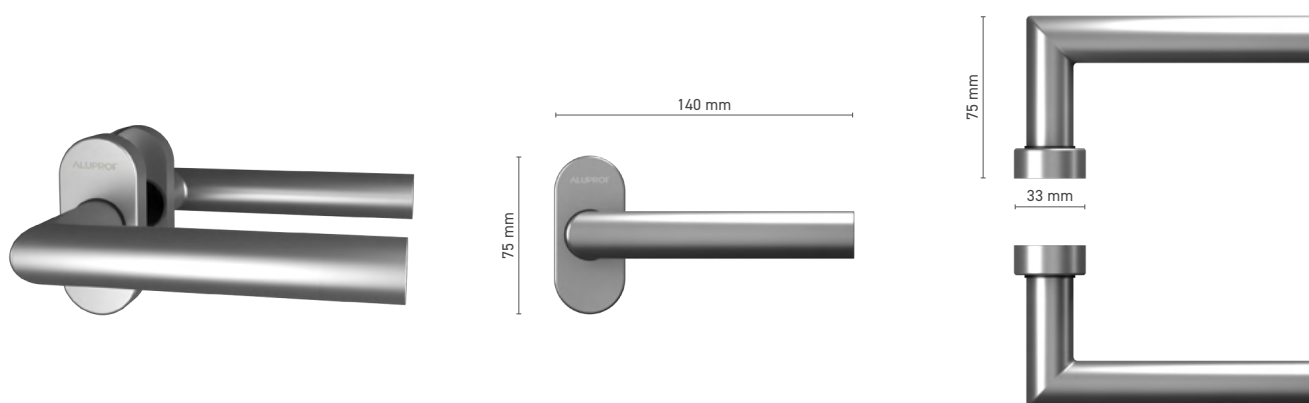

ALUPROF STYLE

Dubbele deurkruk

Catalogusnummer	■ 1924219X
Kleuren	■ RVS ■ anoda inox ■ geanodiseerd naturel ■ wit ■ antraciet ■ zwart
Aandrijving	■ stift 8 mm