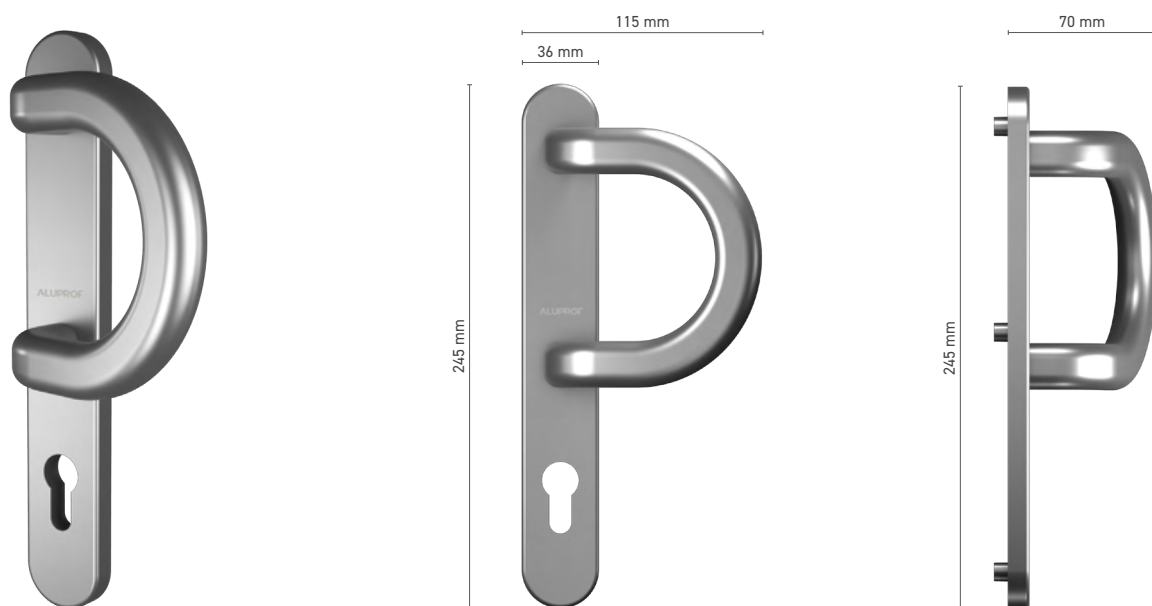

ALUPROF LINE

Buitenhandgreep

Catalogusnummer ■ 1924224X

Kleuren ■ RVS ■ anoda inox ■ geanodiseerd naturel ■ wit ■ bruin ■ antraciet ■ zwart