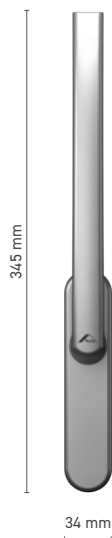

ROTO Line

Enkele greep voor Hefschuifpui deuren

Catalogusnummer ■ 1810790X

Kleuren ■ RAL kleur* ■ onbewerkt* ■ anodisatie look ■ wit ■ zilver ■ zwart

Aandrijving ■ stift 10 mm

* - deurklink zonder logo