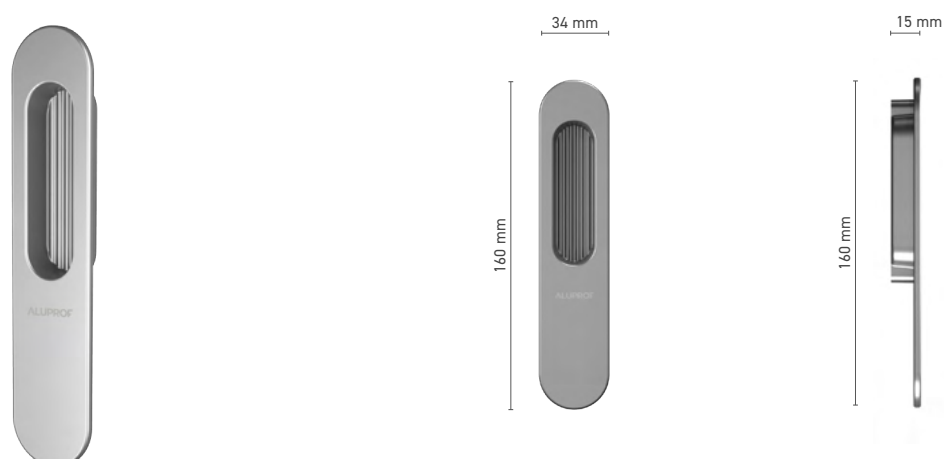

ALUPROF STANDARD

Buitenhandgreep voor Hefschuifpui deuren

Catalogusnummer ■ 1924211X

Kleuren ■ anoda inox ■ geanodiseerd naturel ■ wit ■ antraciet ■ zwart