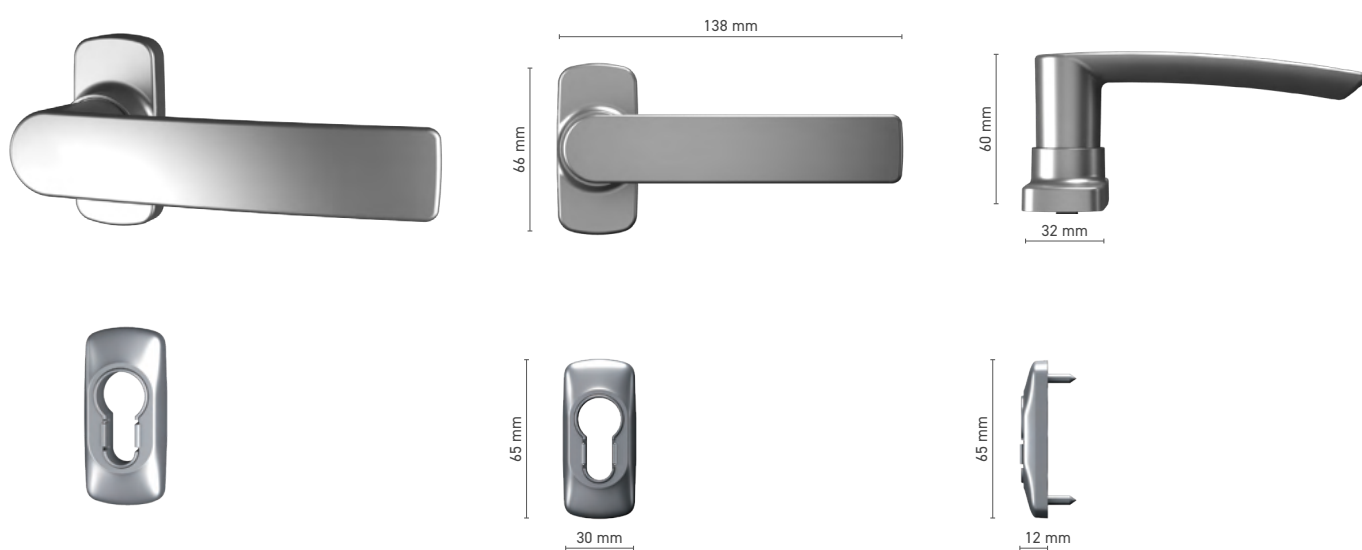

FAPIM

Enkele deurkruk

Catalogusnummer ■ 8001289X

Kleuren ■ RAL kleur * ■ onbewerkt * ■ geanodiseerd naturel ■ anodisatie look ■ wit

Aandrijving ■ stift 8 mm

Deurschild ■ 8001292X

* - deurklink zonder logo