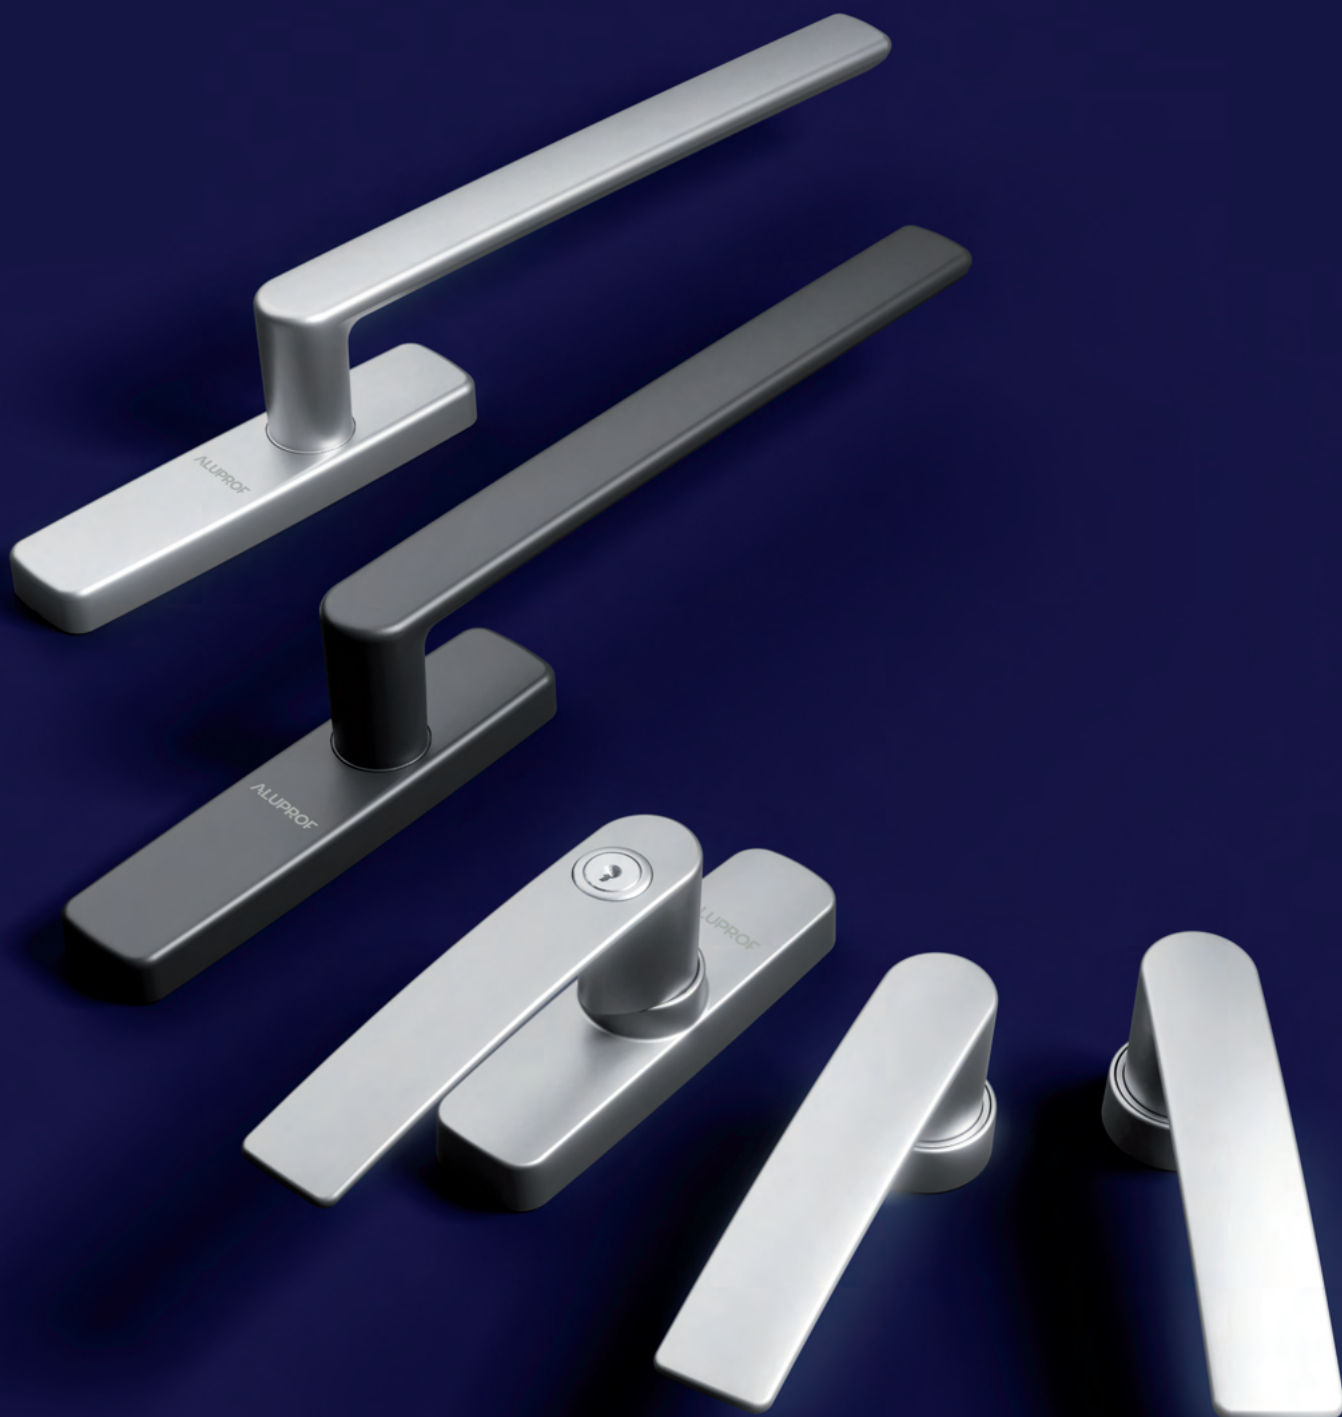

## SOBINCO HORIZON

Binnen / buiten deurklink voor rolluiken SKG\*\*

**Catalogusnummer** ■ 8001310X / 8001311X

**Kleuren** ■ anoda inox ■ geanodiseerd naturel ■ zwart

**Aandrijving** ■ stift 8 mm

 RAAM- EN DEURKRUKKEN  
**FAPIM**