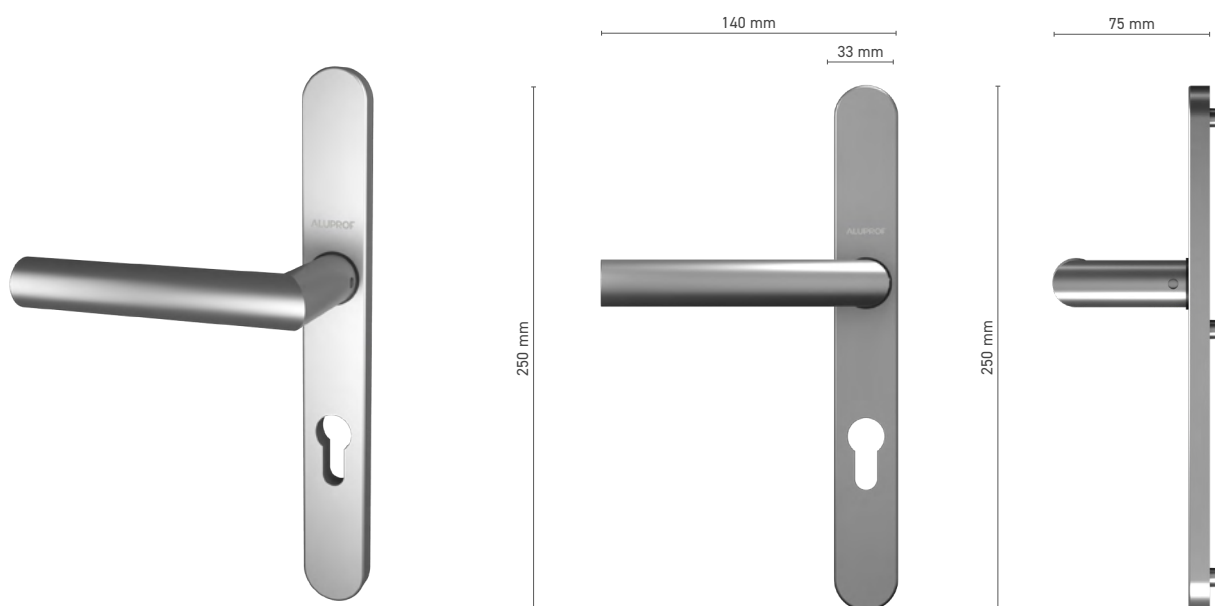

ALUPROF STYLE

Buitendeurkruk

Catalogusnummer ■ 1924217X

Kleuren ■ RVS ■ anoda inox ■ geanodiseerd naturel ■ wit ■ antraciet ■ zwart

Aandrijving ■ stift 8 mm