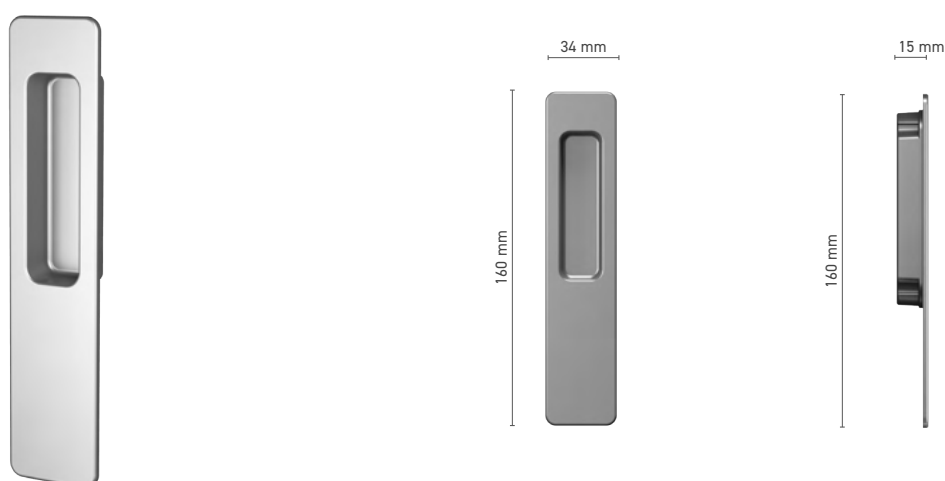

SOBINCO EDGE / HORIZON

Buitenhandgreep voor Hefschuifpui deuren

Catalogusnummer ■ 1820093X

Kleuren ■ anoda inox ■ geanodiseerd naturel ■ wit ■ antraciet ■ zwart