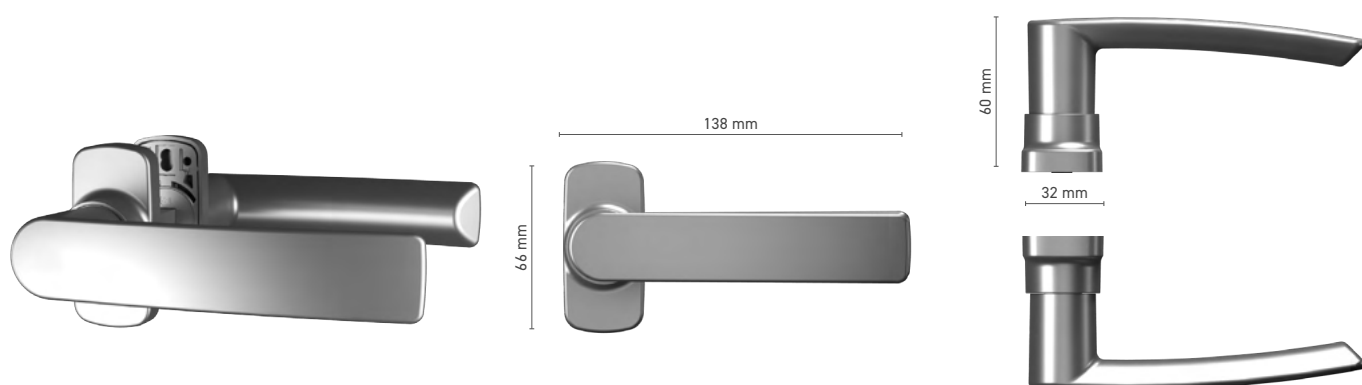

FAPIM

Dubbele deurkruk

Catalogusnummer ■ 8001291X

Kleuren ■ RAL kleur * ■ onbewerkt * ■ geanodiseerd naturel ■ anodisatie look ■ wit

Aandrijving ■ stift 8 mm

* - deurklink zonder logo