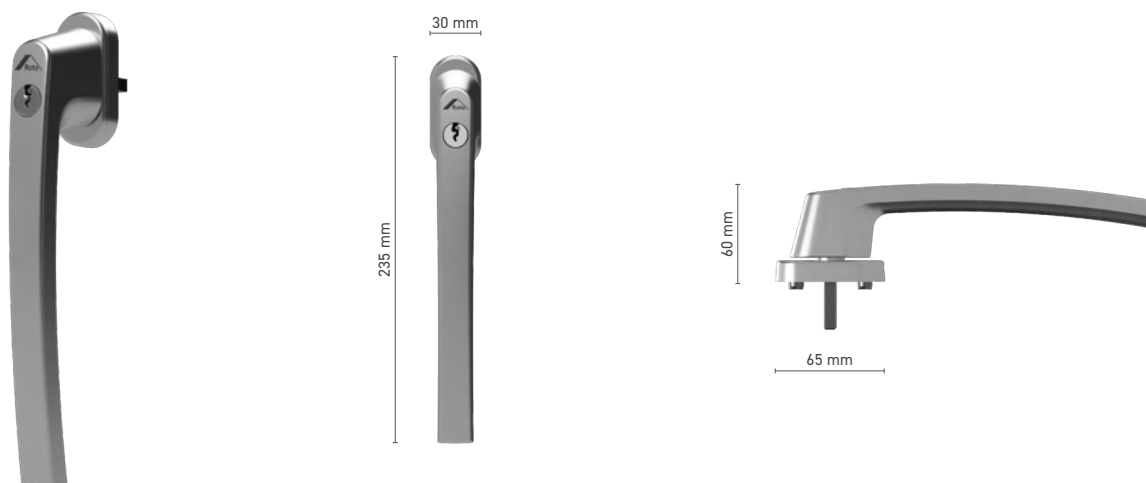

ROTO Patio Alversa

Binnenkruk voor parallelle en kiep-schuif terrasdeuren, met sleuteltje

Catalogusnummer ■ 1810754X

Kleuren ■ anodisatie look ■ wit ■ zilver ■ zwart

Aandrijving ■ stift 7 mm

Uitrusting van de kruk ■ toepasbaar voor DK en KVD