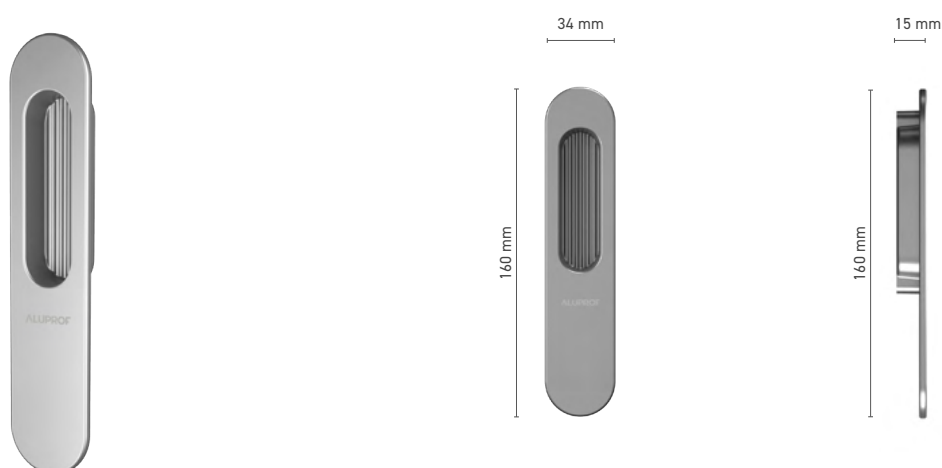

ALUPROF STYLE

Buitenhandgreep voor Hefschuifpui deuren

Catalogusnummer ■ 1924211X

Kleuren ■ RVS ■ anoda inox ■ geanodiseerd naturel ■ wit ■ antraciet ■ zwart