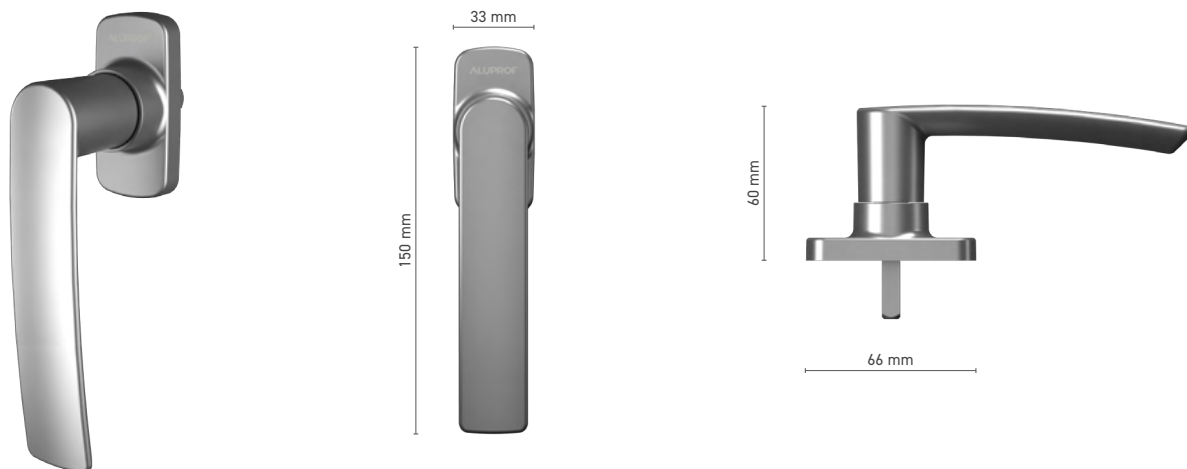

FAPIM

Raamkruk met stift

Catalogusnummer ■ 1922017X

Kleuren ■ RAL kleur * ■ onbewerkt * ■ geanodiseerd naturel ■ anodisatie look ■ wit

Aandrijving ■ stift 7 mm

* - deurklink zonder logo