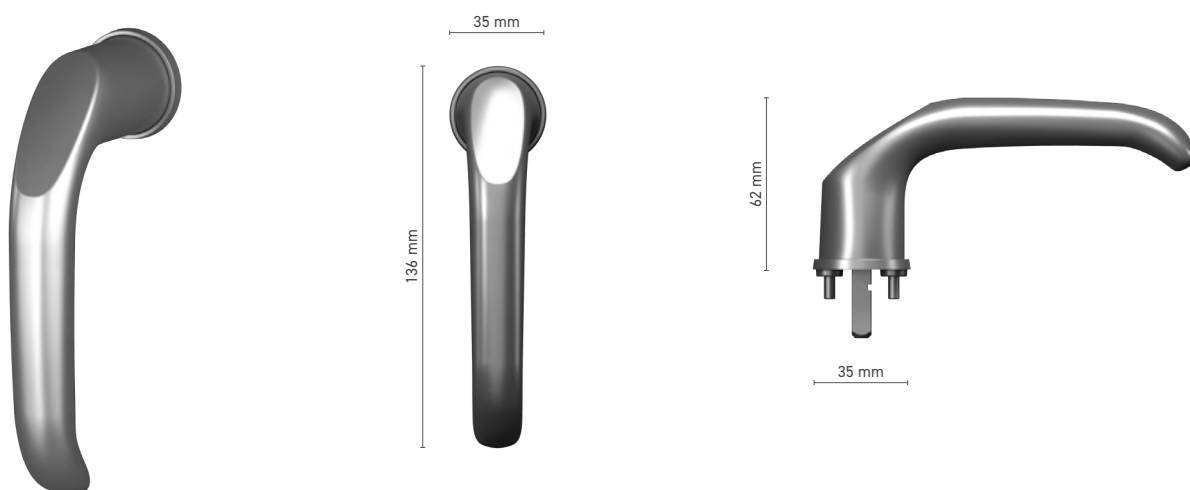

SOBINCO HORIZON

Raamkruk met stift zonder rozet

Catalogusnummer ■ 1820095X

Kleuren ■ anoda inox ■ wit ■ antraciet ■ zwart

Aandrijving ■ stift 7 mm