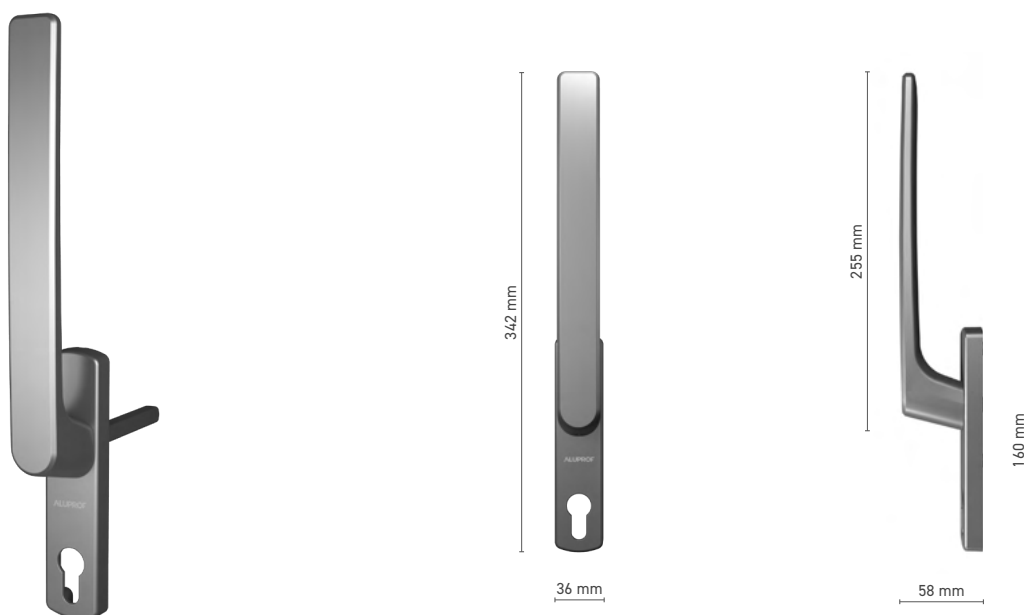

ALUPROF CLASSIC

Enkele greep met stift voor Hefschuifpui deuren

Catalogusnummer ■ 1924121X

Kleuren ■ RAL kleur * ■ onbewerkt * ■ wit ■ zilver ■ antraciet ■ zwart

Aandrijving ■ stift 10 mm

* - deurklink zonder logo