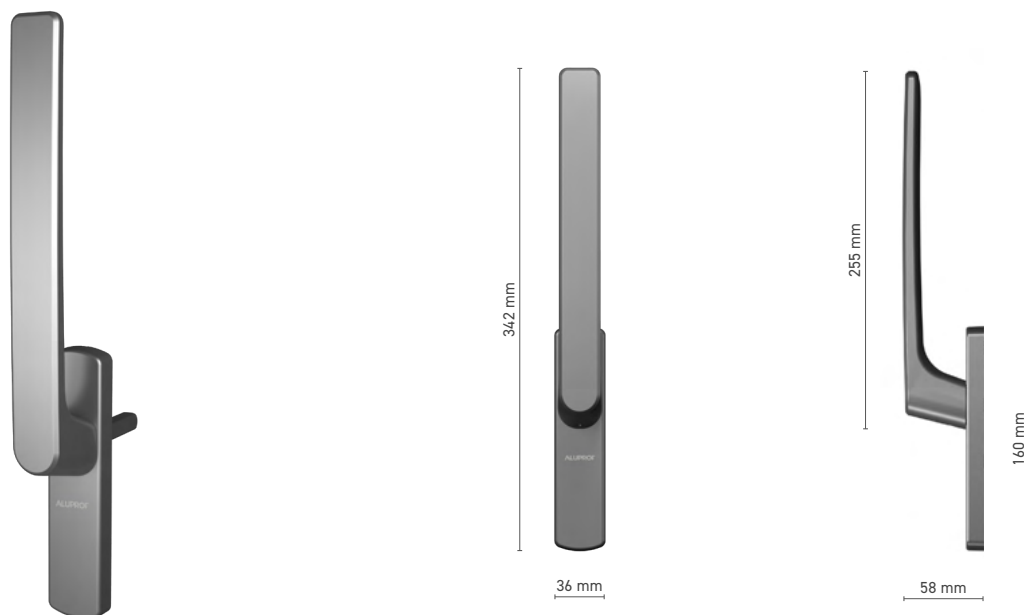

ALUPROF CLASSIC

Enkele greep met stift voor Hefschuifpui deuren

Catalogusnummer ■ 1924120X

Kleuren ■ RAL kleur * ■ onbewerkt * ■ wit ■ zilver ■ antraciet ■ zwart

Aandrijving ■ stift 10 mm

* - deurklink zonder logo