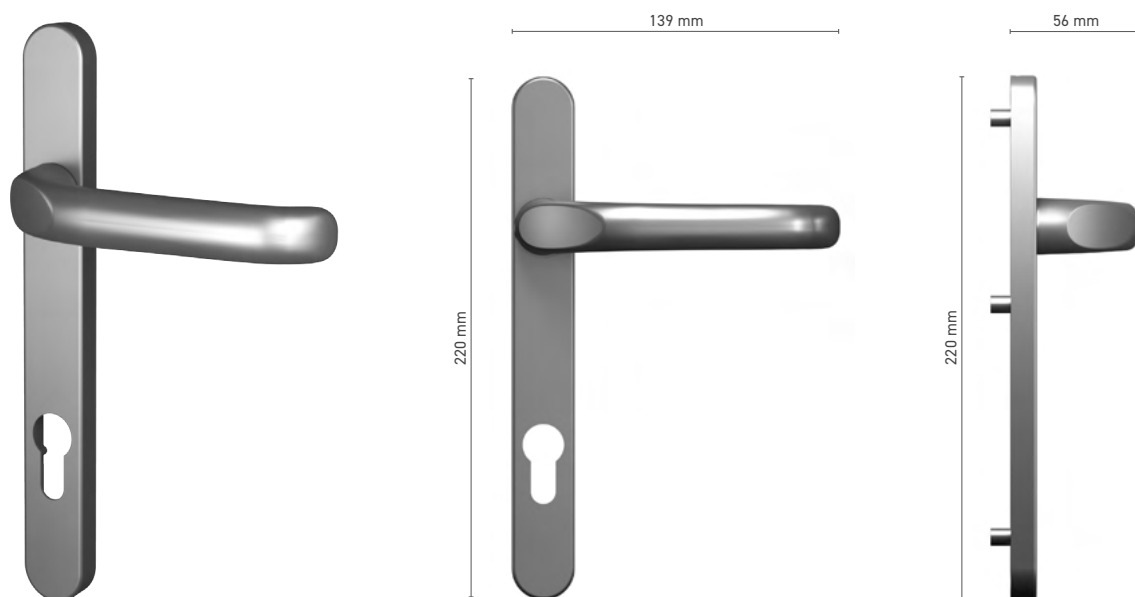

SOBINCO HORIZON

Binnen / buiten deurklink

Catalogusnummer ■ 8000997X / 8000996X

Kleuren ■ anoda inox ■ geanodiseerd naturel ■ wit ■ antraciet ■ zwart

Aandrijving ■ stift 8 mm