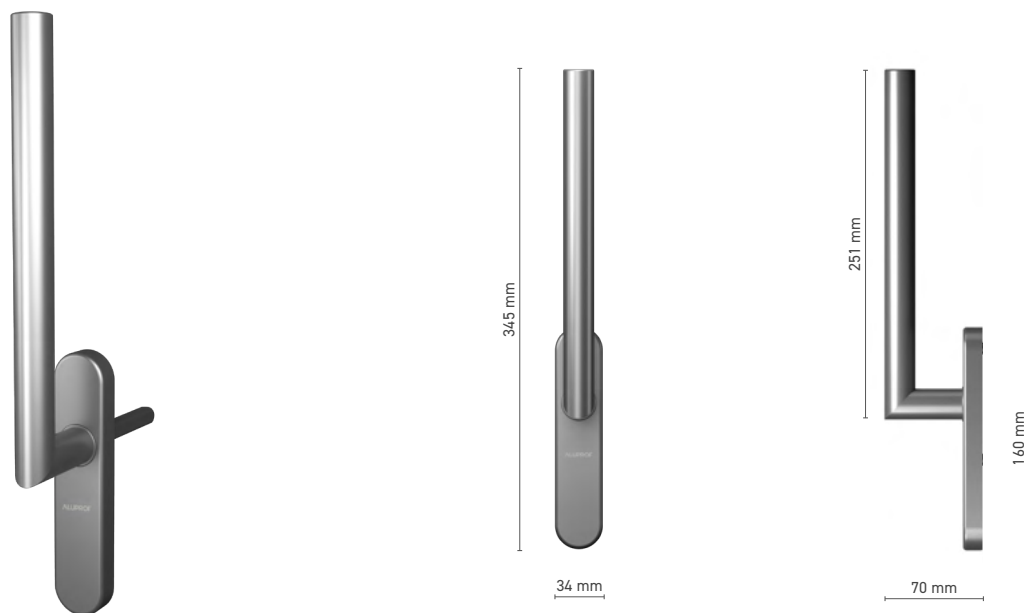

ALUPROF STYLE

Enkele greep met stift voor Hefschuifpui deuren

Catalogusnummer ■ 1924212X

Kleuren ■ RVS ■ anoda inox ■ geanodiseerd naturel ■ wit ■ antraciet ■ zwart

Aandrijving ■ stift 10 mm