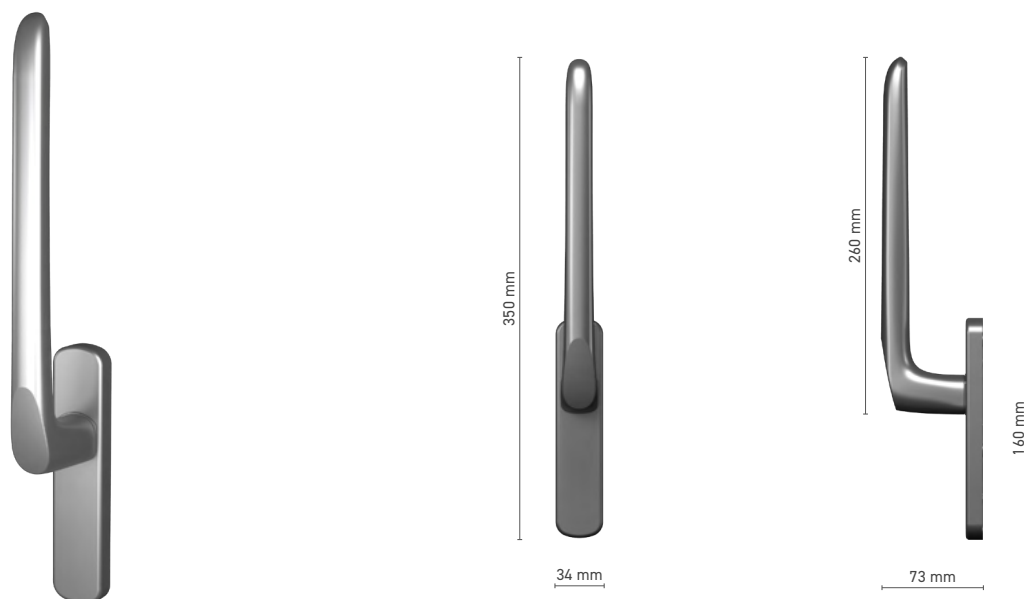

SOBINCO HORIZON

Enkele greep met stift voor Hefschuifpui deuren

Catalogusnummer ■ 1820090X

Kleuren ■ anoda inox ■ geanodiseerd naturel ■ wit ■ antraciet ■ zwart

Aandrijving ■ stift 10 mm