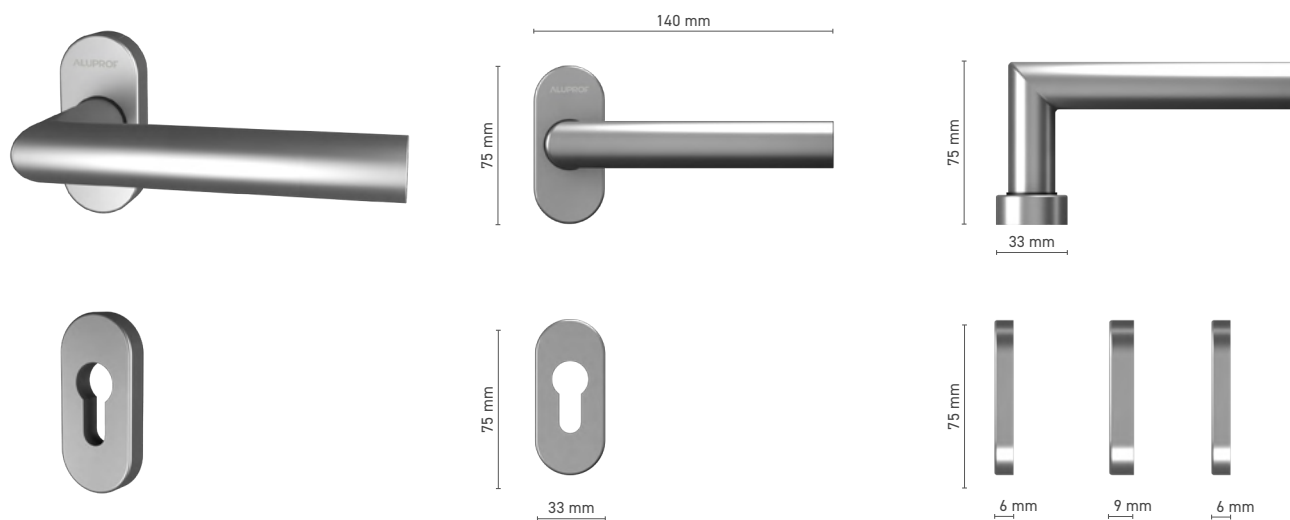

ALUPROF STYLE

Enkele deurkruk

Catalogusnummer	■ 1924218X
Kleuren	■ RVS ■ anoda inox ■ geanodiseerd naturel ■ wit ■ antraciet ■ zwart
Aandrijving	■ stift 8 mm
Deurschild	■ 1924230X - 6 mm ■ 1924231X - 9 mm ■ 1924234X - 6 mm, gelijmd