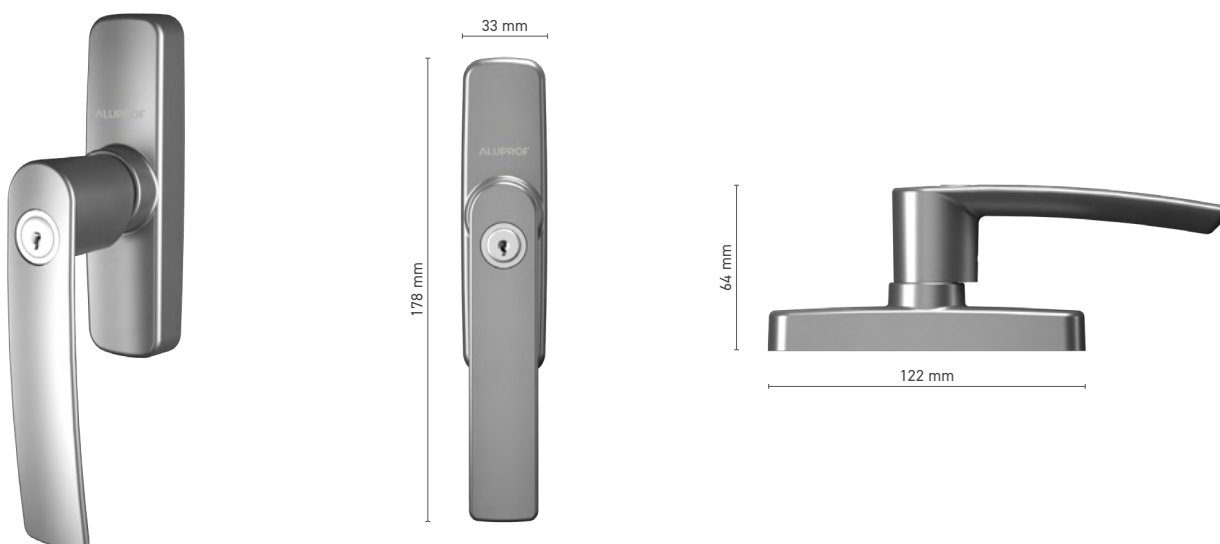

FAPIM

Raamkruk met vork, met sleuteltje / KVD

Catalogusnummer ■ 1922021X / 1922033X

Kleuren ■ RAL kleur * ■ onbewerkt * ■ anodisatie look ■ wit

Aandrijving ■ vork

Uitrusting van de kruk ■ toepasbaar voor DK en KVD

* - deurklink zonder logo