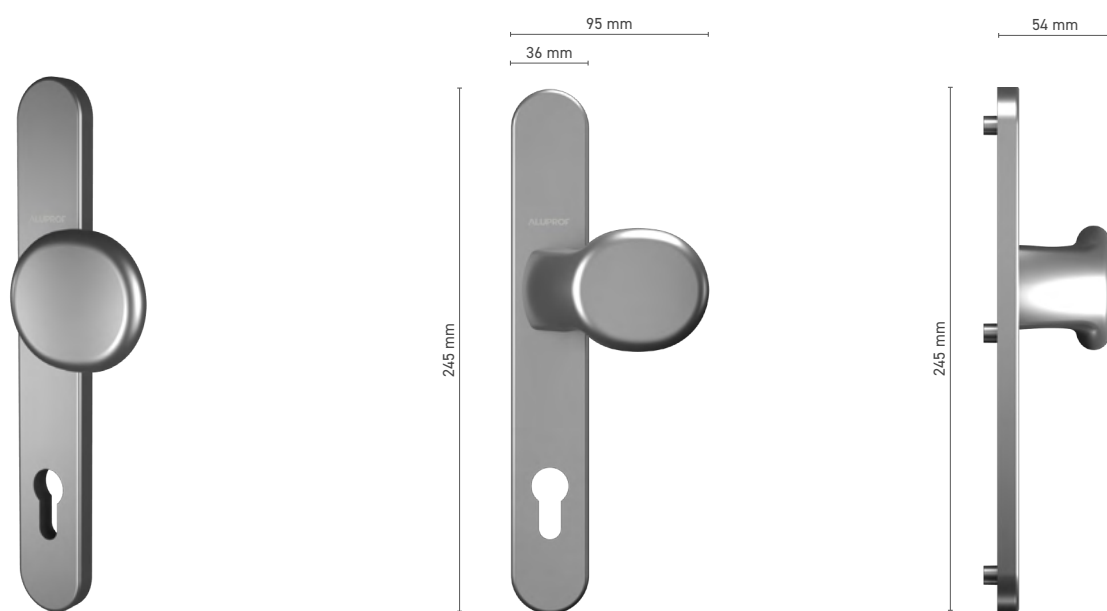

ALUPROF LINE

Buitenhandgreep

Catalogusnummer ■ 1924226X

Kleuren ■ RVS ■ anoda inox ■ geanodiseerd naturel ■ wit ■ bruin ■ antraciet ■ zwart