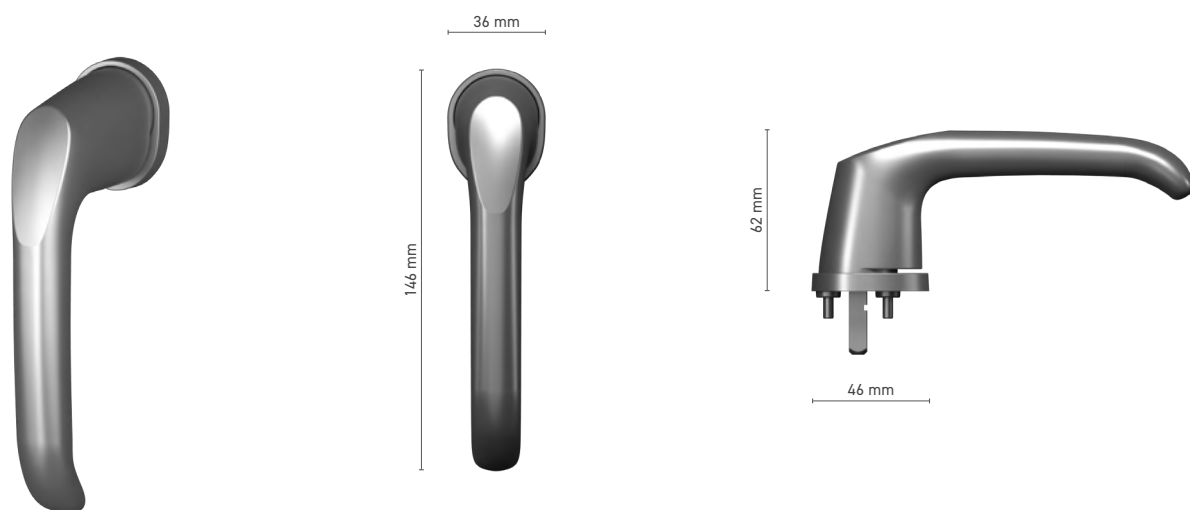

SOBINCO HORIZON

Raamkruk met stift zonder rozet

Catalogusnummer ■ 1820096X

Kleuren ■ anoda inox ■ geanodiseerd naturel ■ wit ■ antraciet ■ zwart

Aandrijving ■ stift 7 mm