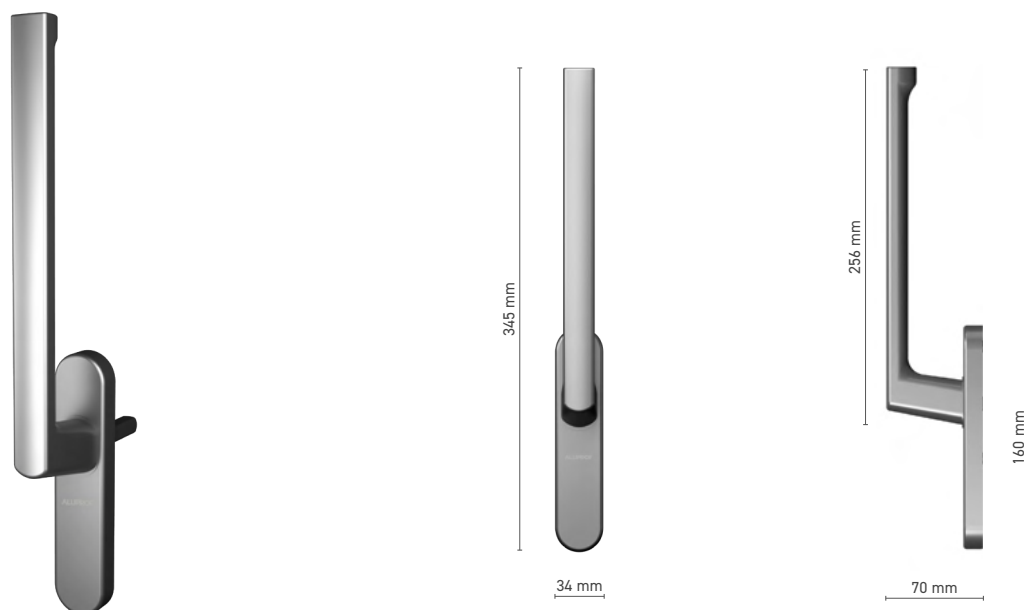

ALUPROF STANDARD

Enkele greep met stift voor Hefschuifpui deuren

Catalogusnummer ■ 1924208X

Kleuren ■ anoda inox ■ geanodiseerd naturel ■ wit ■ antraciet ■ zwart

Aandrijving ■ stift 10 mm