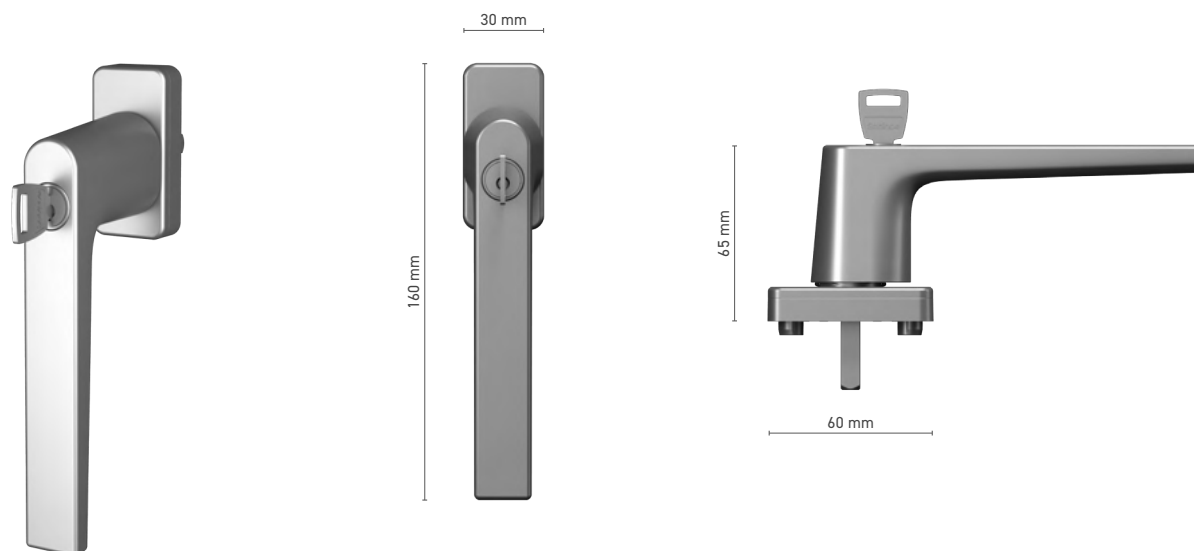

## SOBINCO EDGE

Raamkruk, met afsluitbaar anti inbraak

**Catalogusnummer** ■ 1820232X / 1820234X

**Kleuren** ■ anoda inox ■ wit ■ antraciet ■ zwart

**Aandrijving** ■ stift 7 mm

**Uitrusting van de kruk** ■ toepasbaar voor DK en KVD