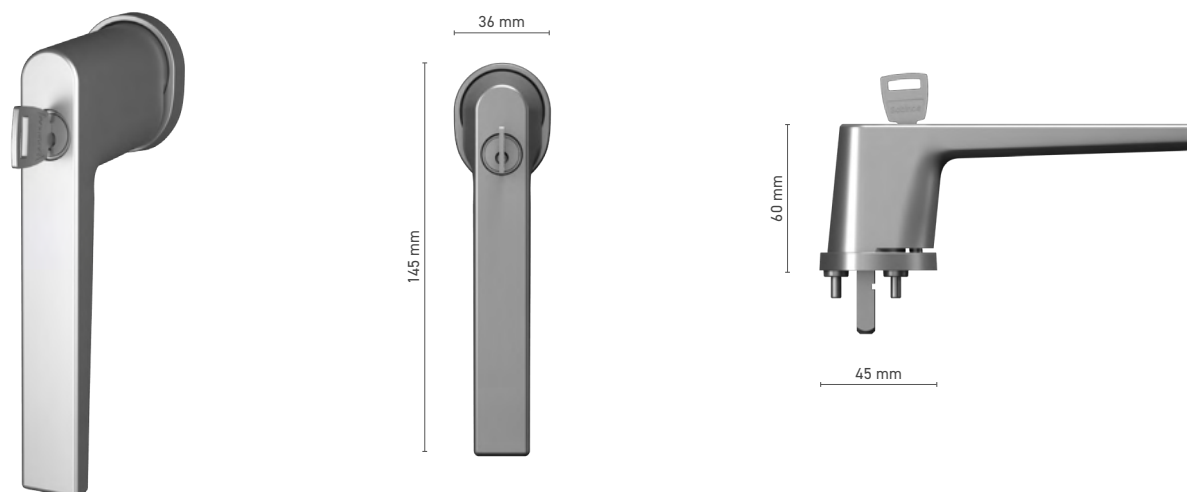

SOBINCO EDGE

Raamkruk met stift, met afsluitbaar, SKG**

Catalogusnummer ■ 1820237X

Kleuren ■ anoda inox ■ geanodiseerd naturel ■ wit ■ antraciet ■ zwart

Aandrijving ■ stift 7 mm

Uitrusting van de kruk ■ toepasbaar voor DK en KVD