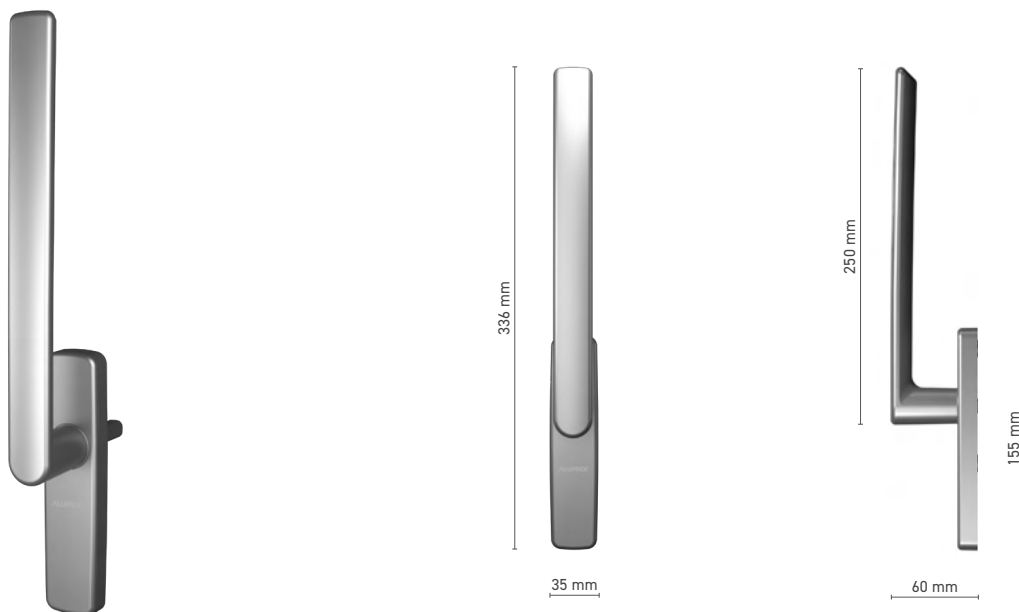

FAPIM

Enkele greep met stift voor Hefschuifpui deuren

Catalogusnummer ■ 1922040X

Kleuren ■ RAL kleur * ■ onbewerkt * ■ geanodiseerd naturel ■ anodisatie look ■ wit

Aandrijving ■ stift 10 mm

* - deurklink zonder logo