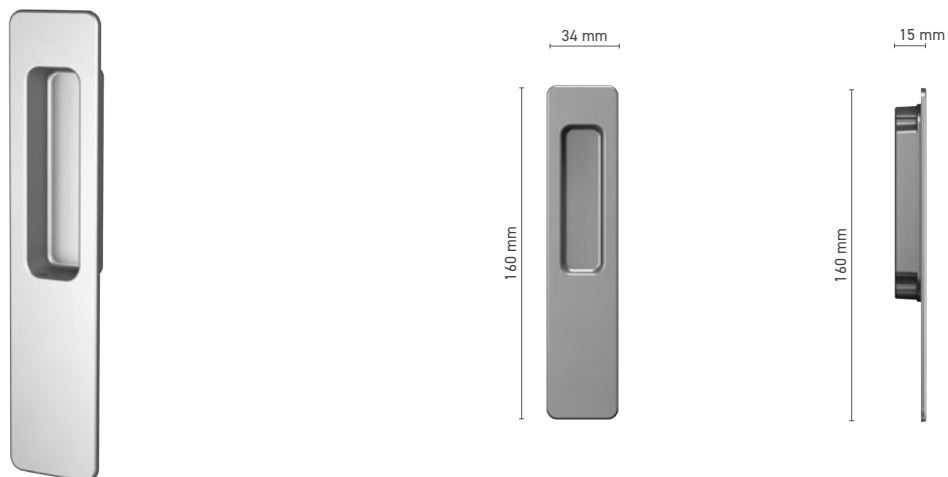

SOBINCO EDGE / HORIZON

Buitenhandgreep voor Hefschuifpui deuren

Catalogusnummer ■ 1820093X

Kleuren ■ anoda inox ■ geanodiseerd naturel ■ wit ■ antraciet ■ zwart