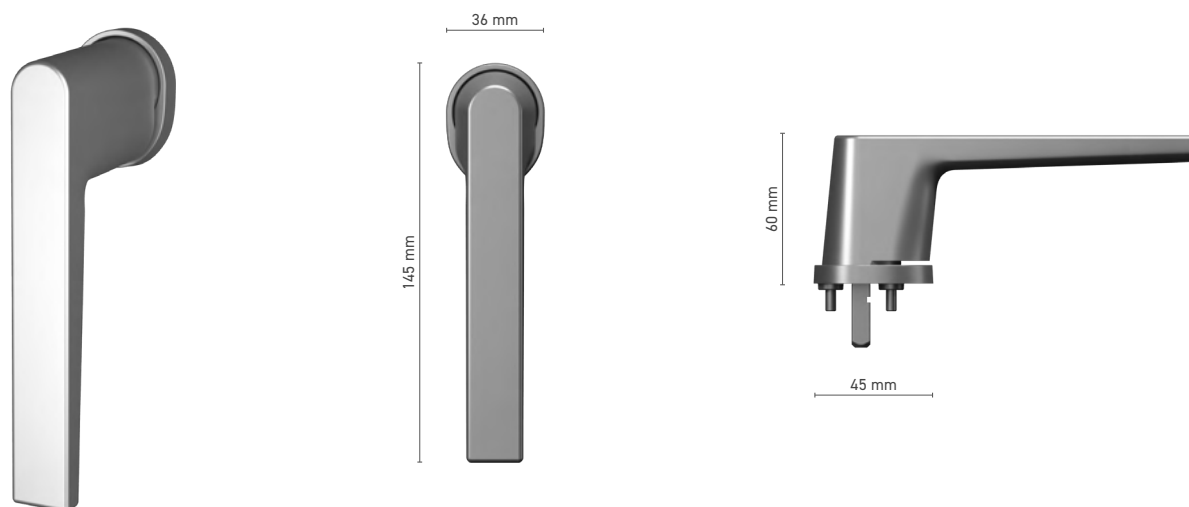

SOBINCO EDGE

Raamkruk met stift zonder rozet

Catalogusnummer ■ 1820236X

Kleuren ■ anoda inox ■ geanodiseerd naturel ■ wit ■ antraciet ■ zwart

Aandrijving ■ stift 7 mm