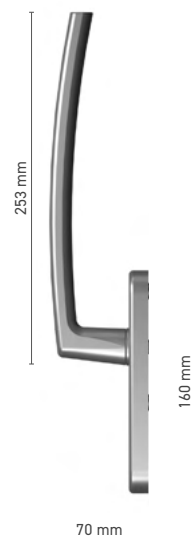

ROTO Line

Enkele greep voor Hefschuifpui deuren

Catalogusnummer ■ 1810790X

Kleuren ■ RAL kleur* ■ onbewerkt* ■ anodisatie look ■ wit ■ zilver ■ zwart

Aandrijving ■ stift 10 mm

* - deurklink zonder logo