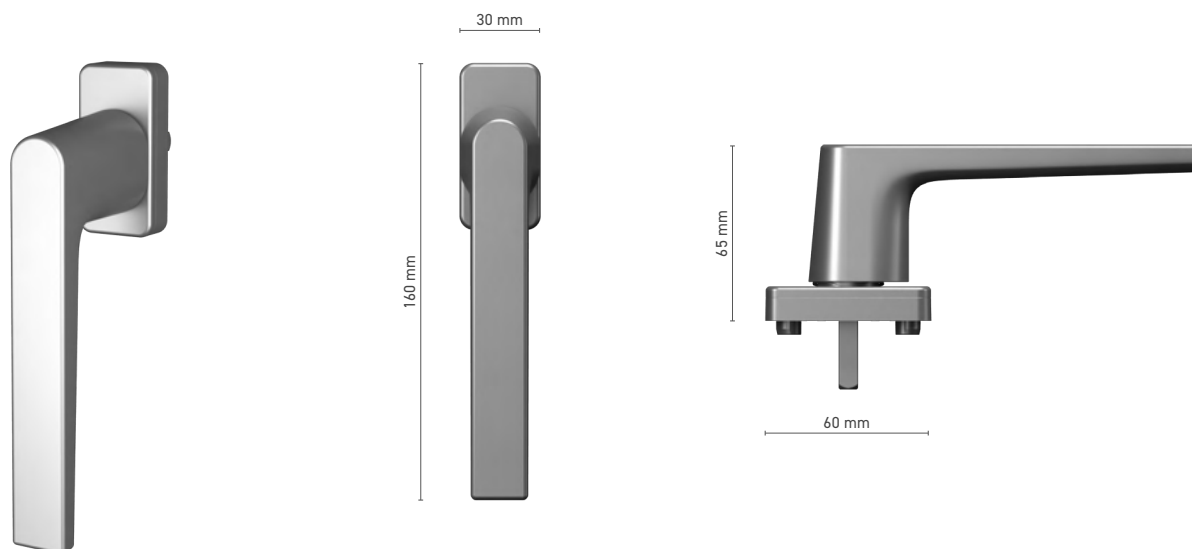

SOBINCO EDGE

Raamkruk met stift

Catalogusnummer ■ 1820231X

Kleuren ■ anoda inox ■ wit ■ antraciet ■ zwart

Aandrijving ■ stift 7 mm