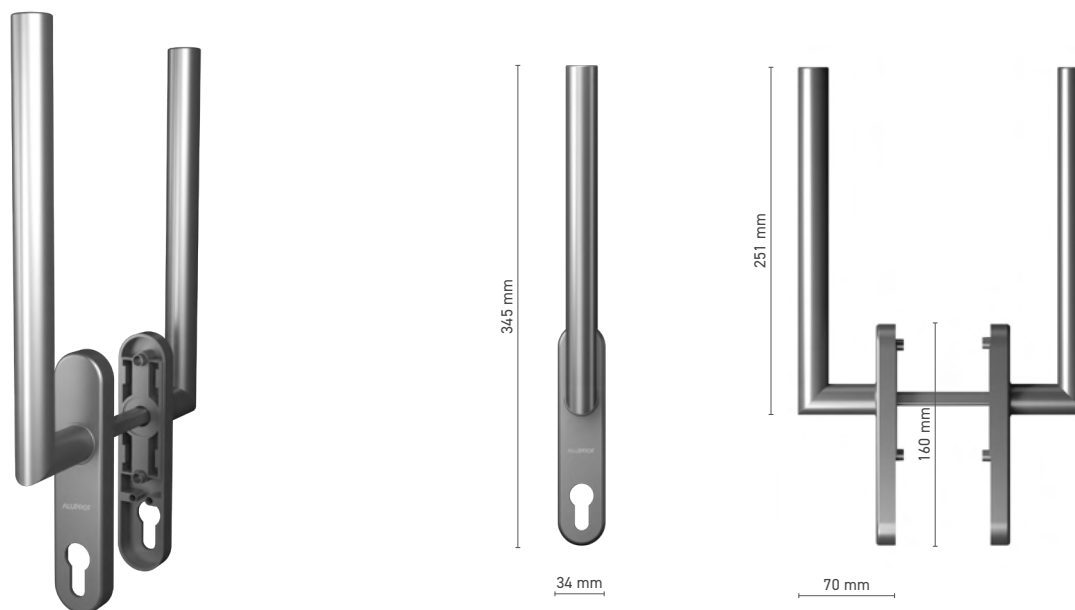

ALUPROF STYLE

Dubbele greep met stift voor Hefschuifpui deuren

Catalogusnummer ■ 1924214X

Kleuren ■ RVS ■ anoda inox ■ geanodiseerd naturel ■ wit ■ antraciet ■ zwart

Aandrijving ■ stift 10 mm