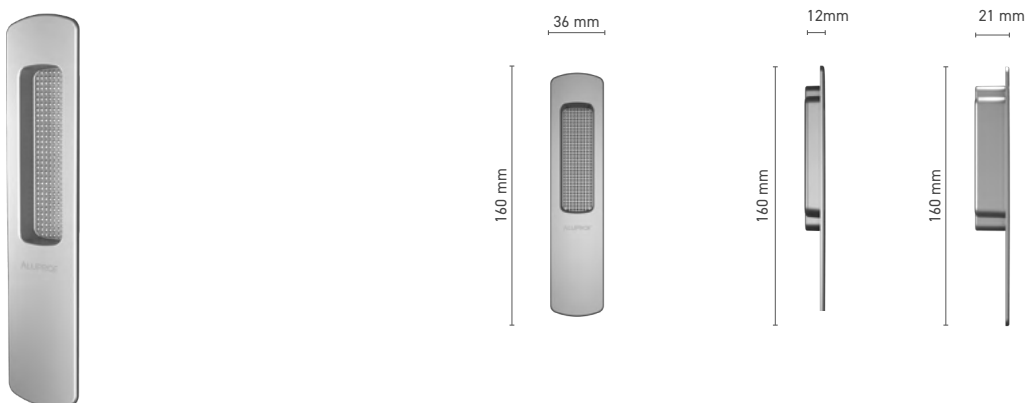

ALUPROF CLASSIC

Buitenhandgreep voor Hefschuifpui deuren

Catalogusnummer ■ 1924123X - 12 mm ■ 1924124X - 21 mm

Kleuren ■ RAL kleur * ■ onbewerkt * ■ wit ■ zilver ■ antraciet ■ zwart

* - buitenhandgreep zonder logo