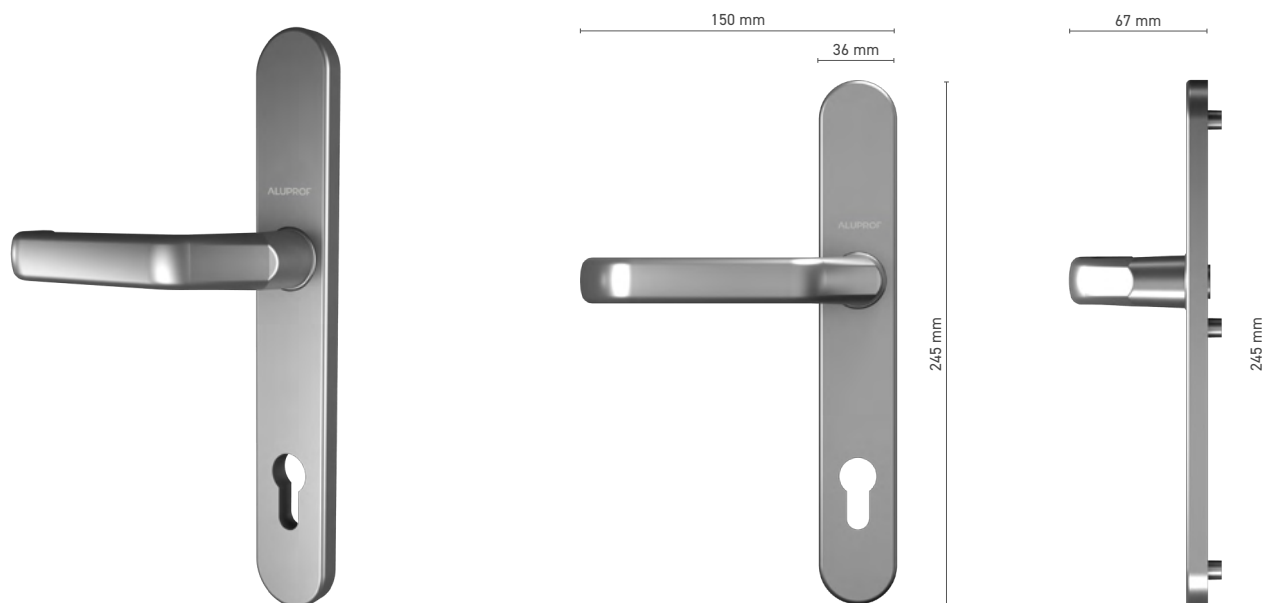

ALUPROF LINE

Binnen / buiten deurklink

Catalogusnummer ■ 1924220X / 1924221X

Kleuren ■ RVS ■ anoda inox ■ geanodiseerd naturel ■ wit ■ bruin ■ antraciet ■ zwart

Aandrijving ■ stift 8 mm