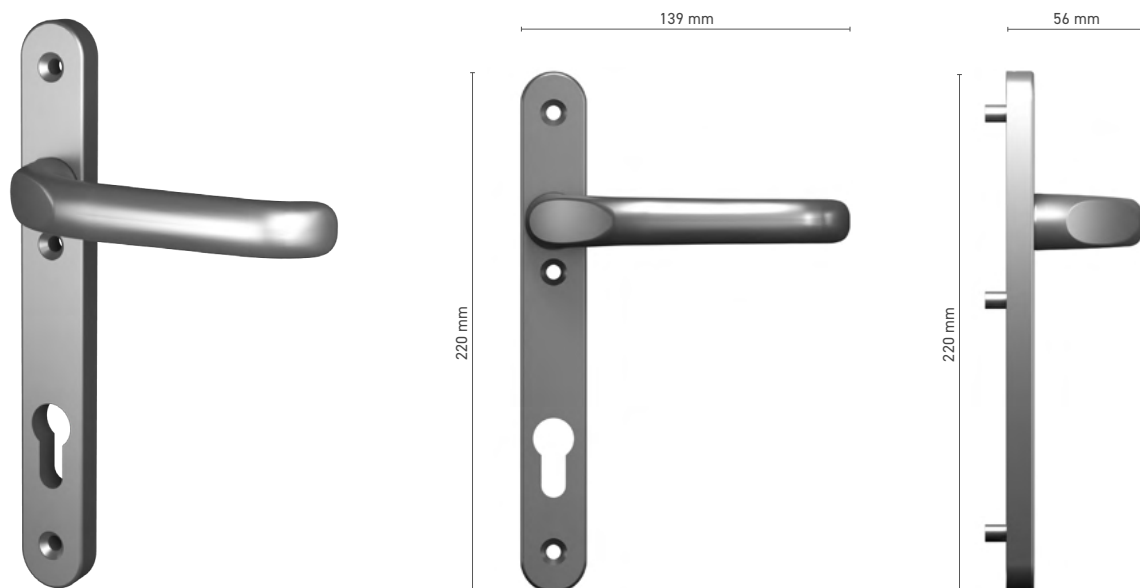

SOBINCO HORIZON

Binnen / buiten deurklink SKG**

Catalogusnummer ■ 8001297X / 8001298X

Kleuren ■ geanodiseerd naturel ■ wit ■ zwart

Aandrijving ■ stift 8 mm