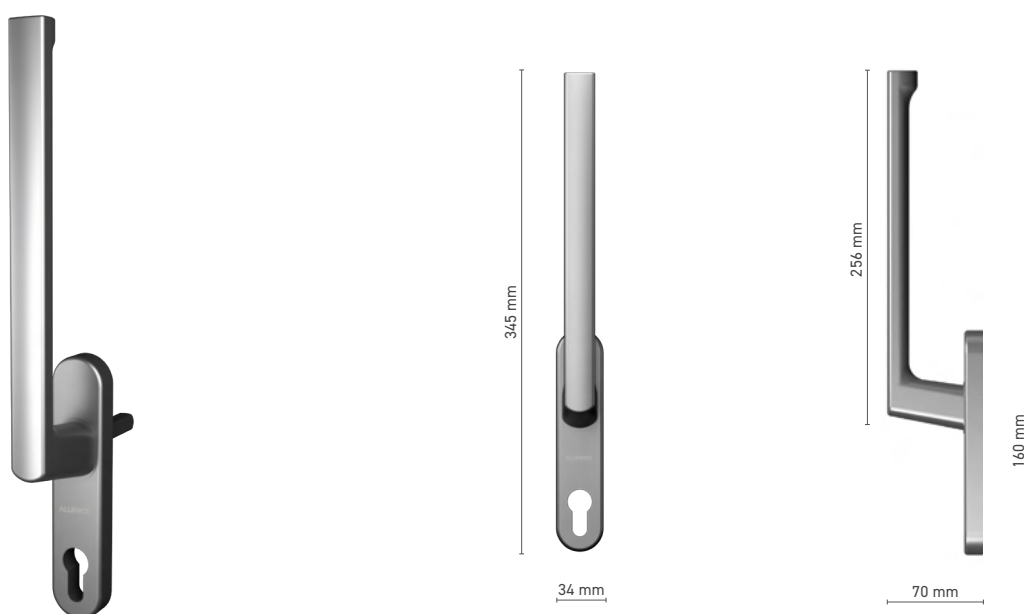

ALUPROF STANDARD

Enkele greep met stift voor Hefschuifpui deuren

Catalogusnummer ■ 1924209X

Kleuren ■ anoda inox ■ geanodiseerd naturel ■ wit ■ antraciet ■ zwart

Aandrijving ■ stift 10 mm