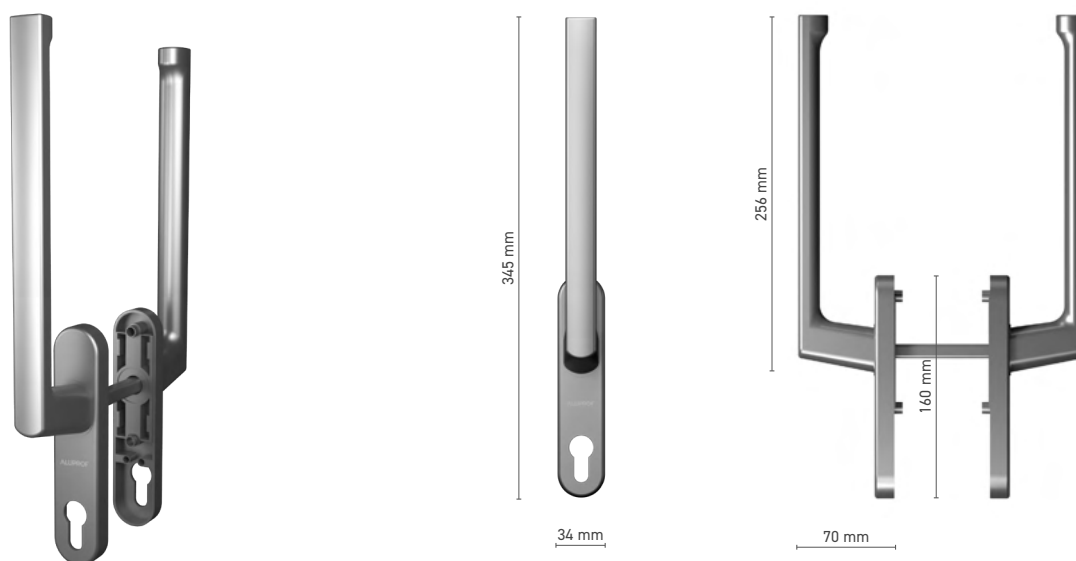

ALUPROF STANDARD

Dubbele greep met stift voor Hefschuifpui deuren

Catalogusnummer ■ 1924210X

Kleuren ■ anoda inox ■ geanodiseerd naturel ■ wit ■ antraciet ■ zwart

Aandrijving ■ stift 10 mm