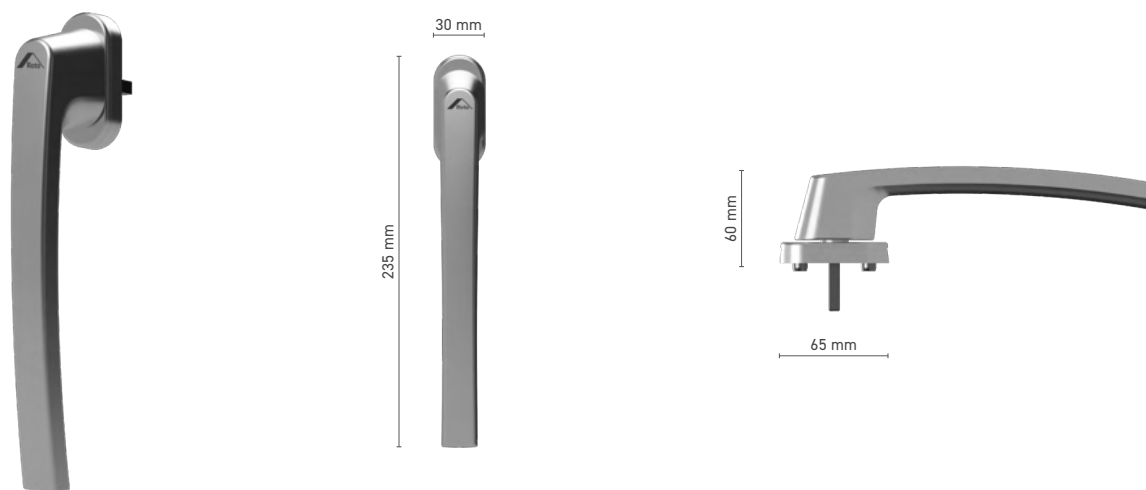

ROTO Patio Alversa

Binnenkruk voor parallelle en kiep-schuif terrasdeuren

Catalogusnummer ■ 1810753X

Kleuren ■ anodisatie look ■ wit ■ zilver ■ zwart

Aandrijving ■ stift 7 mm