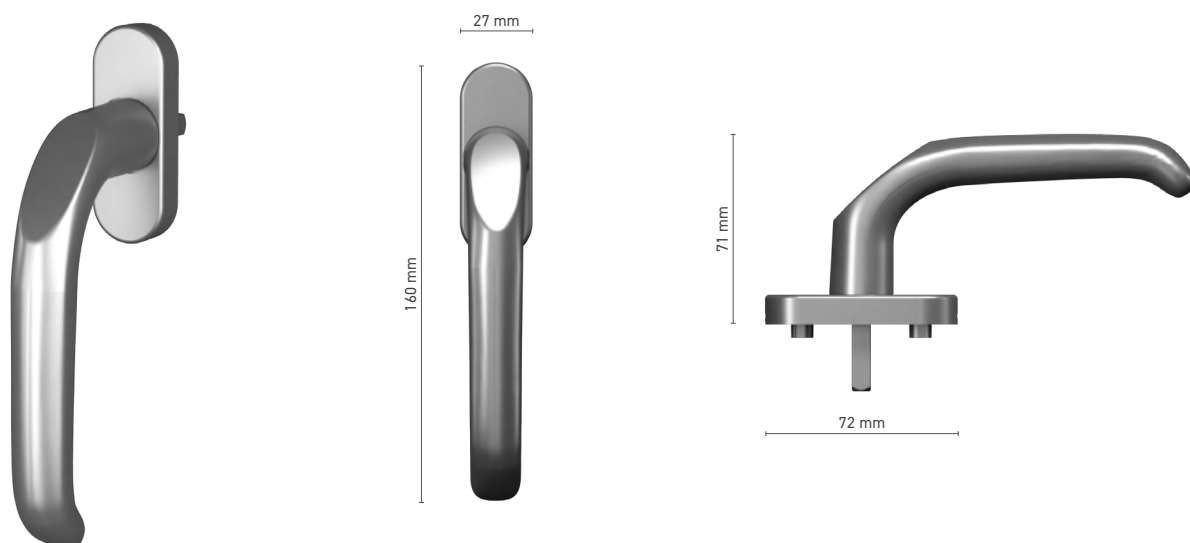

SOBINCO HORIZON

Raamkruk met stift

Catalogusnummer ■ 1820094X

Kleuren ■ anoda inox ■ geanodiseerd naturel ■ wit ■ antraciet ■ zwart

Aandrijving ■ stift 7 mm