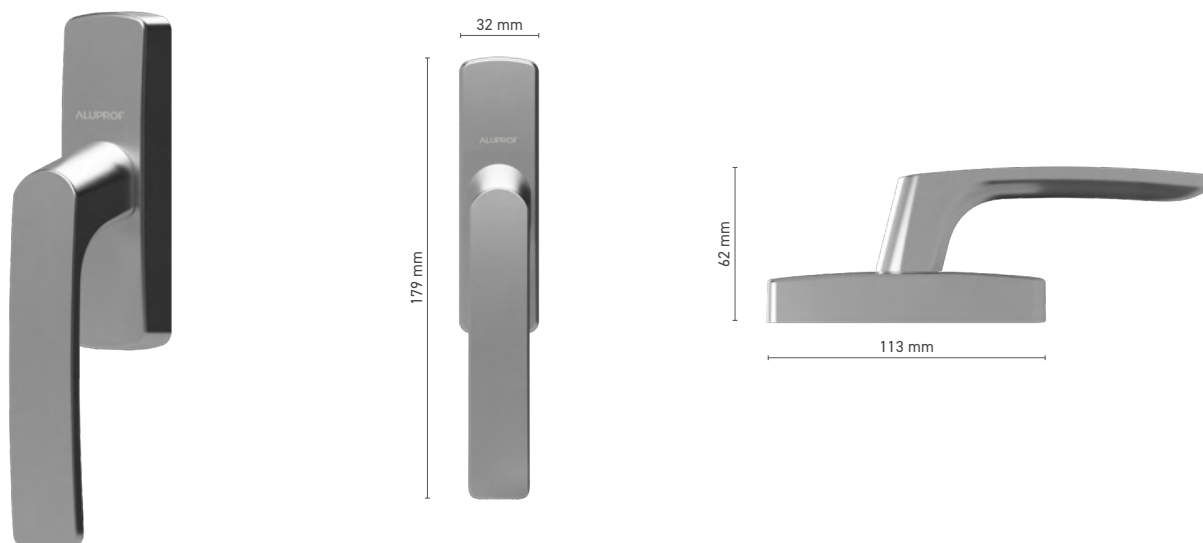

ALUPROF CLASSIC

Raamkruk met vork

Catalogusnummer ■ 1924100X

Kleuren ■ RAL kleur * ■ onbewerkt * ■ wit ■ zilver ■ antraciet ■ zwart

Aandrijving ■ vork

* - deurklink zonder logo