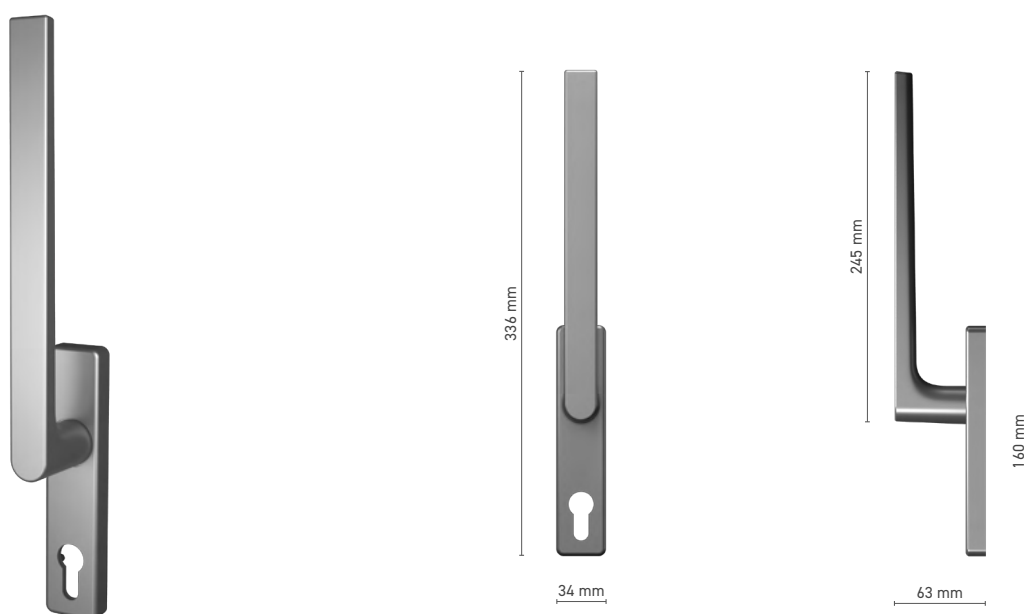

SOBINCO EDGE

Enkele greep met stift voor Hefschuifpui deuren binnen / buiten

Catalogusnummer ■ 8H00155X / 8H00156X

Kleuren ■ anoda inox ■ geanodiseerd naturel ■ wit ■ antraciet ■ zwart

Aandrijving ■ stift 10 mm