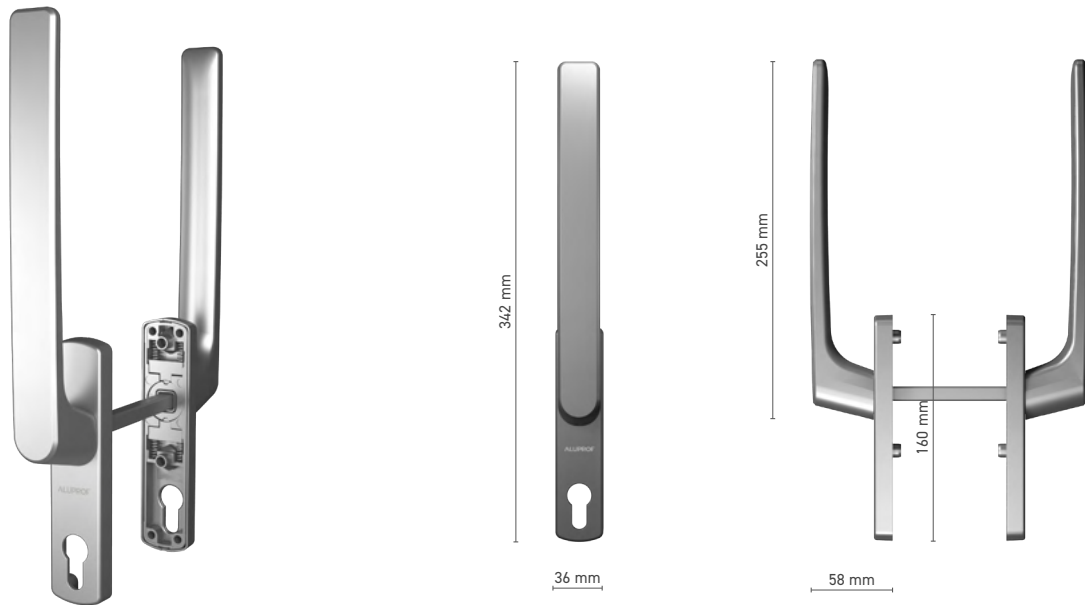

ALUPROF CLASSIC

Dubbele greep met stift voor Hefschuifpui deuren

Catalogusnummer ■ 1924122X

Kleuren ■ RAL kleur * ■ onbewerkt * ■ wit ■ zilver ■ antraciet ■ zwart

Aandrijving ■ stift 10 mm

* - deurklink zonder logo