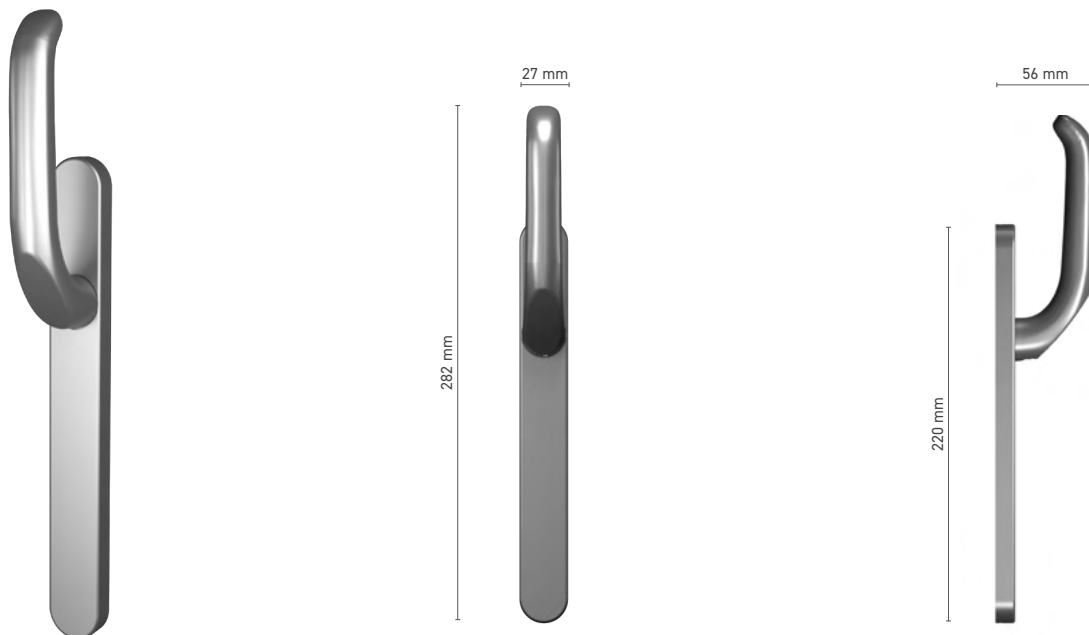

SOBINCO HORIZON

Binnen- / buitenkruk voor terrasdeuren parallel

Catalogusnummer ■ 8001056X / 8001057X

Kleuren ■ anoda inox ■ geanodiseerd naturel ■ wit ■ antraciet ■ zwart

Aandrijving ■ stift 8 mm