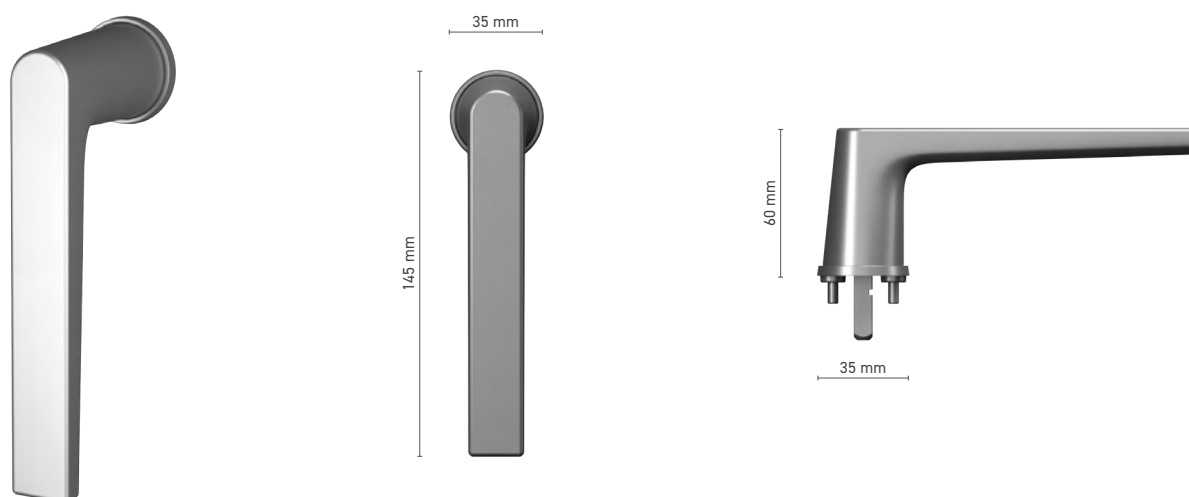

SOBINCO EDGE

Raamkruk met stift zonder rozet

Catalogusnummer ■ 1820235X

Kleuren ■ anoda inox ■ wit ■ antraciet ■ zwart

Aandrijving ■ stift 7 mm