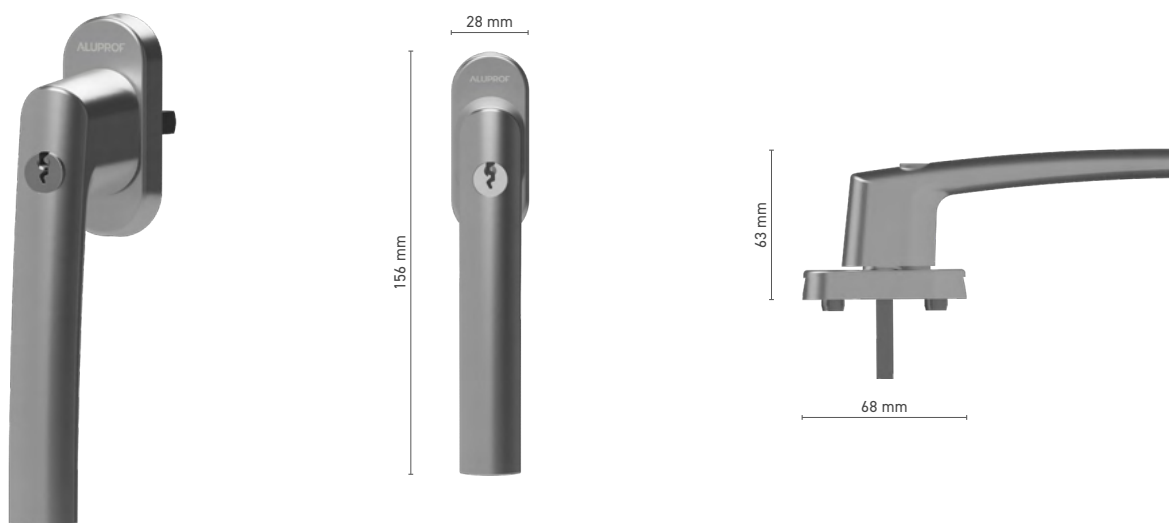

ALUPROF STANDARD

Raamkruk met stift, SKG***

Catalogusnummer	■ 8H00869X
Kleuren	■ geanodiseerd naturel ■ wit ■ antraciet ■ zwart
Aandrijving	■ stift 7 mm
Uitrusting van de kruk	■ toepasbaar voor DK