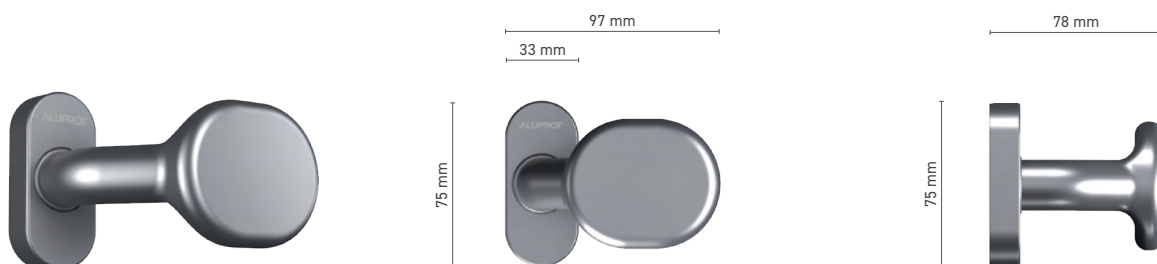

ALUPROF LINE

Türknauf mit kurzem Schild

Katalognummer ■ 1924228X

Farbe ■ Edelstahl ■ Inox eloxiert ■ Natur eloxiert ■ Weiß ■ Braun ■ Anthrazit ■ Schwarz