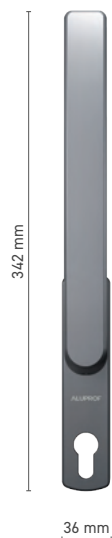

\* - Griffe ohne Logo

## ALUPROF CLASSIC

Einhebelgriff für Hebeschiebe-Türen

**Katalognummer** ■ 1924120X

**Farbe** ■ RAL Farben \* ■ Unbehandelt \* ■ Weiß ■ Silber ■ Anthrazit ■ Schwarz

**Antrieb** ■ Vierkantstift 10 mm

\* - Griffe ohne Logo

## ALUPROF CLASSIC

Einhebelgriff für Hebeschiebe-Türen

**Katalognummer** ■ 1924121X

**Farbe** ■ RAL Farben \* ■ Unbehandelt \* ■ Weiß ■ Silber ■ Anthrazit ■ Schwarz

**Antrieb** ■ Vierkantstift 10 mm

\* - Griffe ohne Logo