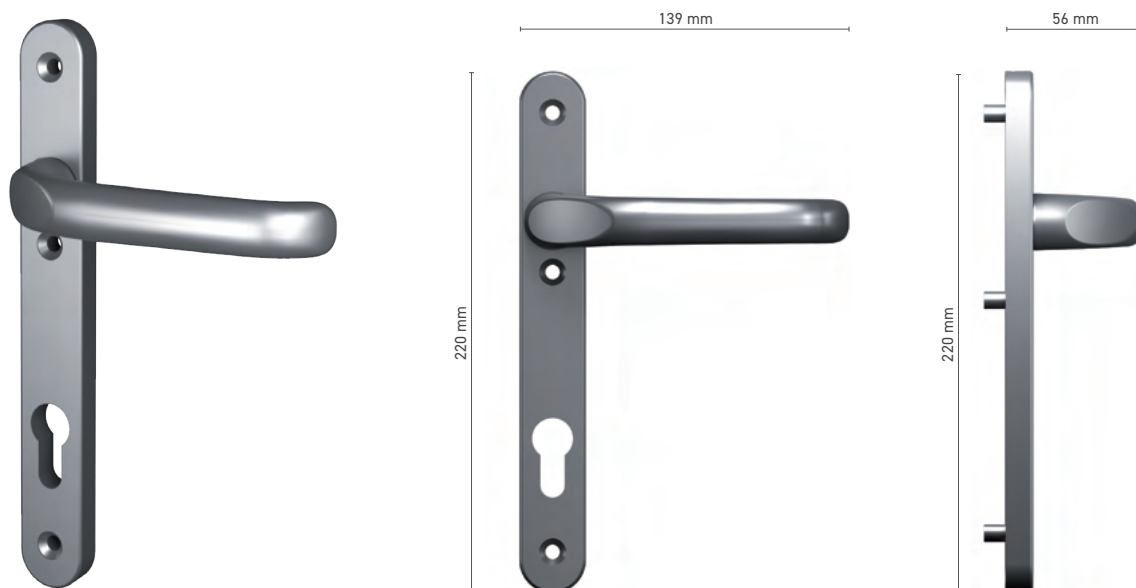

SOBINCO HORIZON

Türgriff SKG** innen / außen

Katalognummer ■ 8001297X / 8001298X

Farbe ■ Natur eloxiert ■ Weiß ■ Schwarz

Antrieb ■ Vierkantstift 8 mm