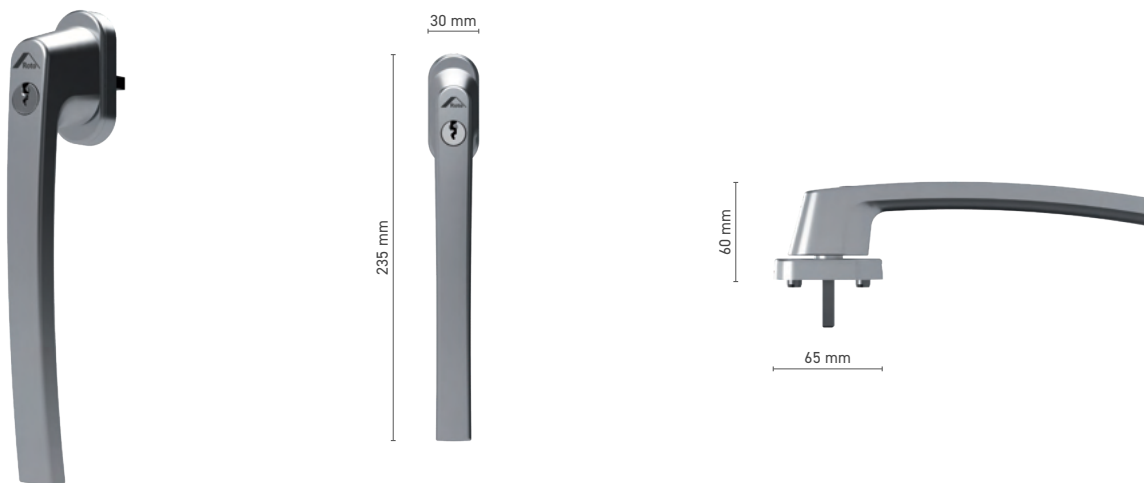

ROTO Patio Alversa

Abschließbarer Innengriff für Parallel- und Kipp- Schiebe-Terrassentüren

Katalognummer	■ 1810754X
Farbe	■ Eloxal farbe ■ Weiß ■ Silber ■ Schwarz
Antrieb	■ Vierkantstift 7 mm
Griffausstattung	■ Monofunktionaler Einsatz