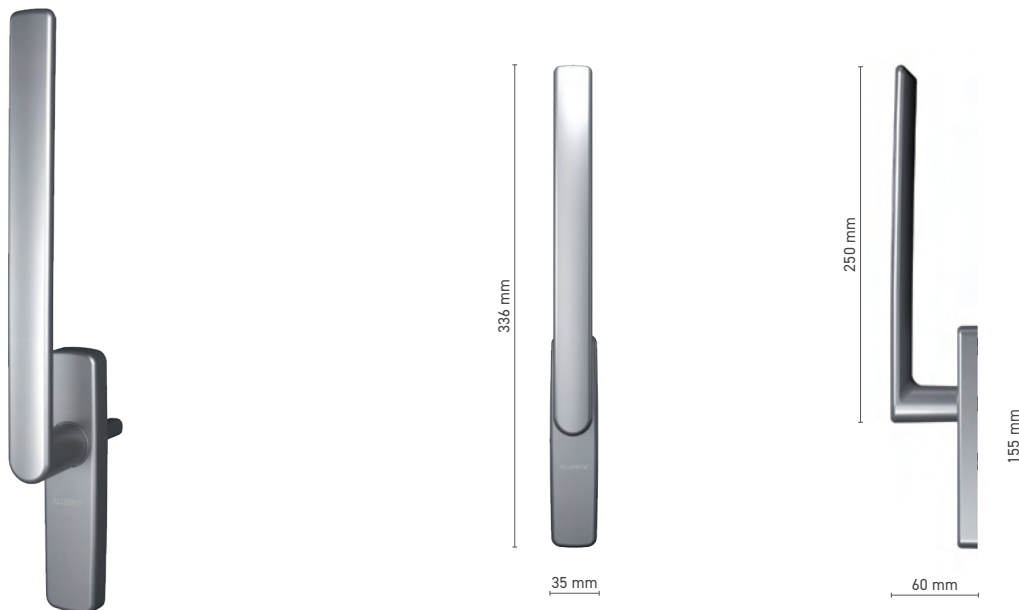

FAPIM

Einhebelgriff für Hebeschiebe-Türen

Katalognummer ■ 1922040X

Farbe ■ RAL Farben * ■ Unbehandelt * ■ Natur eloxiert ■ Eloxal farbe ■ Weiß

Antrieb ■ Vierkantstift 10 mm

* - Griffe ohne Logo