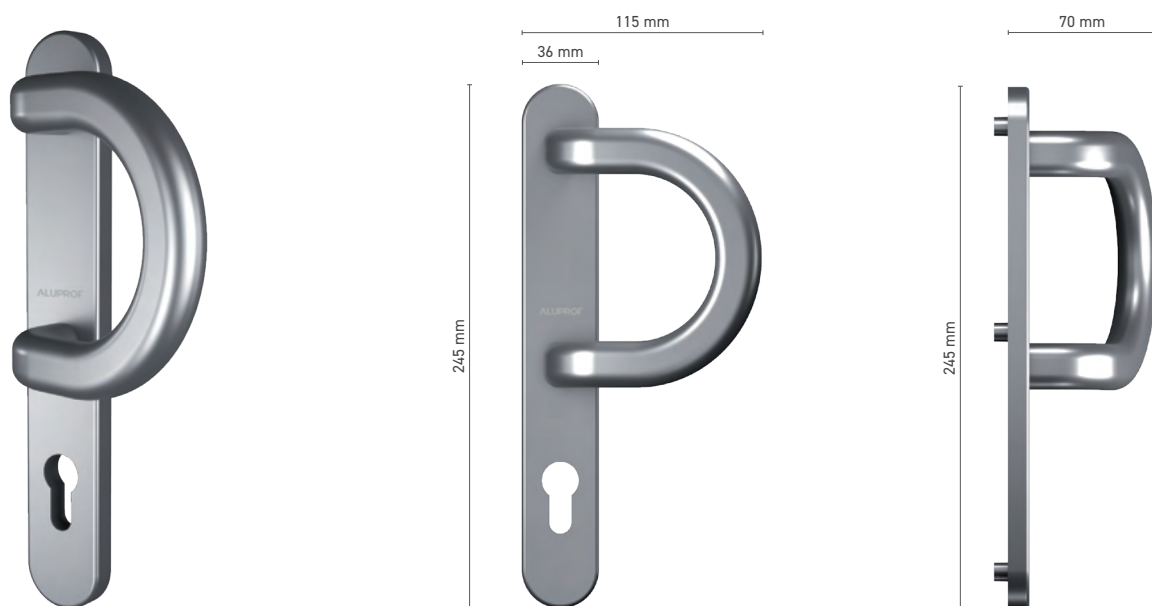

ALUPROF LINE

Außengriff

Katalognummer ■ 1924224X

Farbe ■ Edelstahl ■ Inox eloxiert ■ Natur eloxiert ■ Weiß ■ Braun ■ Anthrazit ■ Schwarz