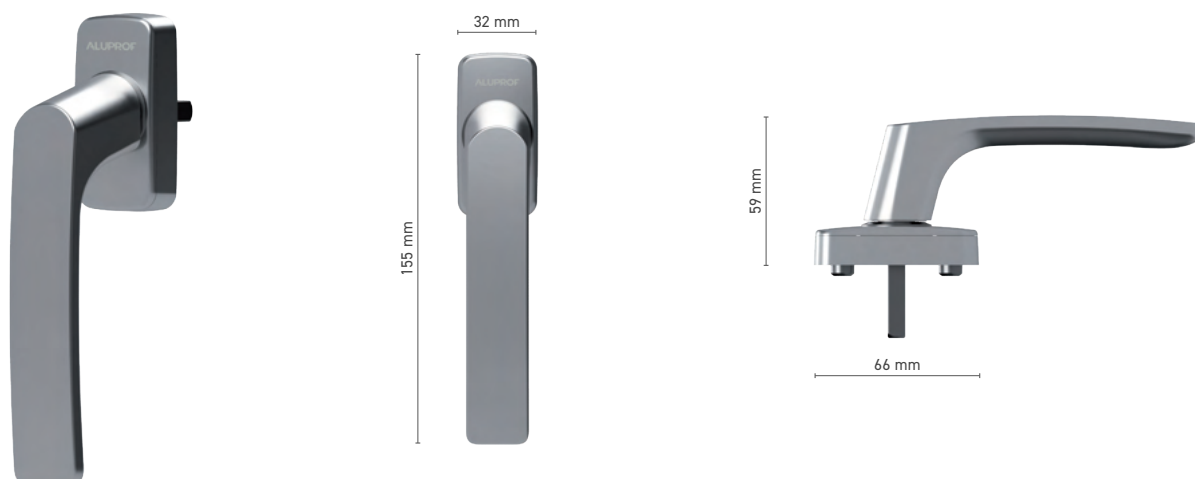

ALUPROF CLASSIC

Fenstergriff mit Vierkantstift

Katalognummer ■ 1924104X

Farbe ■ RAL Farben * ■ Unbehandelt * ■ Weiß ■ Silber ■ Anthrazit ■ Schwarz

Antrieb ■ Vierkantstift 7 mm

* - Griffe ohne Logo