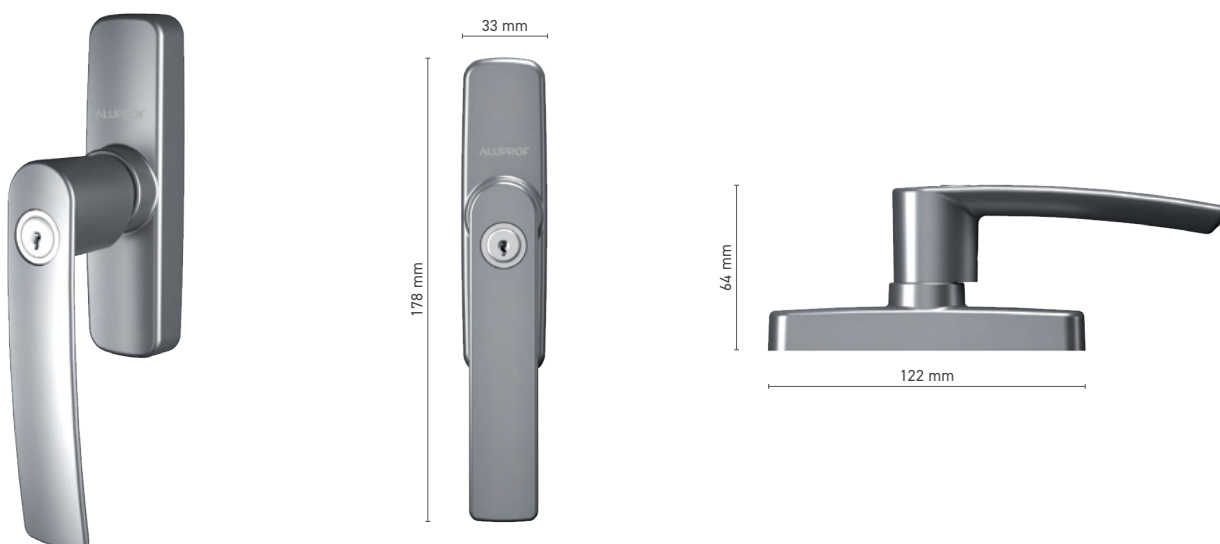

FAPIM

Gekröpfter Fenstergriff mit Vierkantstift / TBT

Katalognummer ■ 1922021X / 1922033X

Farbe ■ RAL Farben * ■ Unbehandelt * ■ Eloxal farbe ■ Weiß

Antrieb ■ Gabel

Griffausstattung ■ Monofunktionaler Einsatz / Funktion TBT-Einsatz

* - Griffe ohne Logo