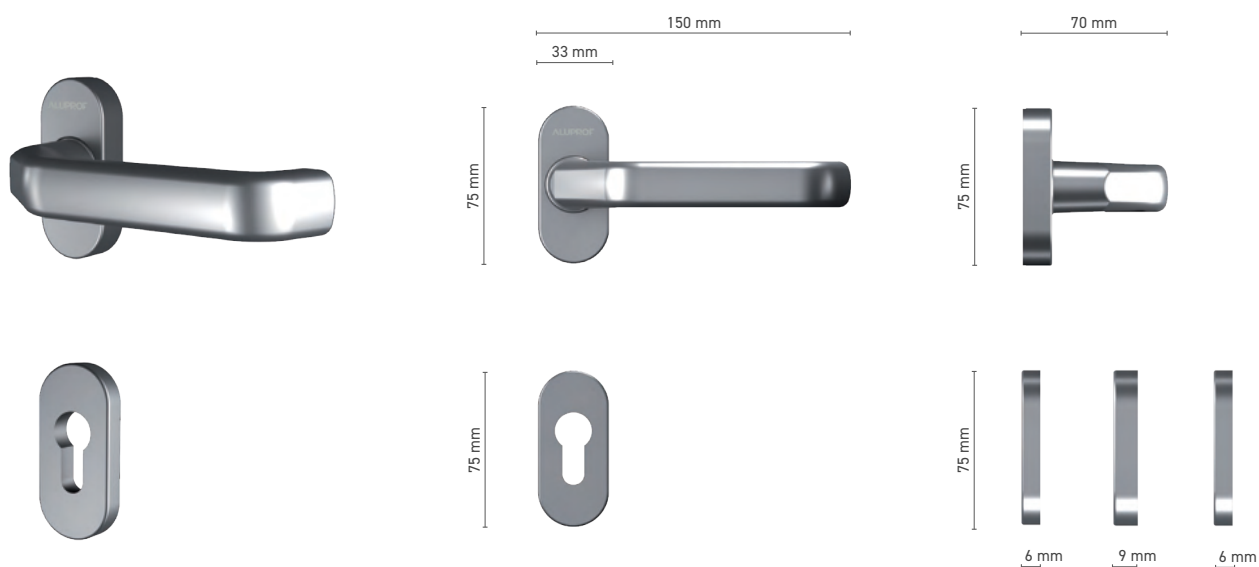

ALUPROF LINE

Türgriff mit kurzer Schlüsselrosette

Katalognummer ■ 1924229X

Farbe ■ Edelstahl ■ Inox eloxiert ■ Natur eloxiert ■ Weiß ■ Braun ■ Anthrazit ■ Schwarz

Antrieb ■ Vierkantstift 8 mm

Schlüsselrosette ■ 1924230X - 6 mm ■ 1924231X - 9 mm ■ 1924234X - 6 mm, geklebt