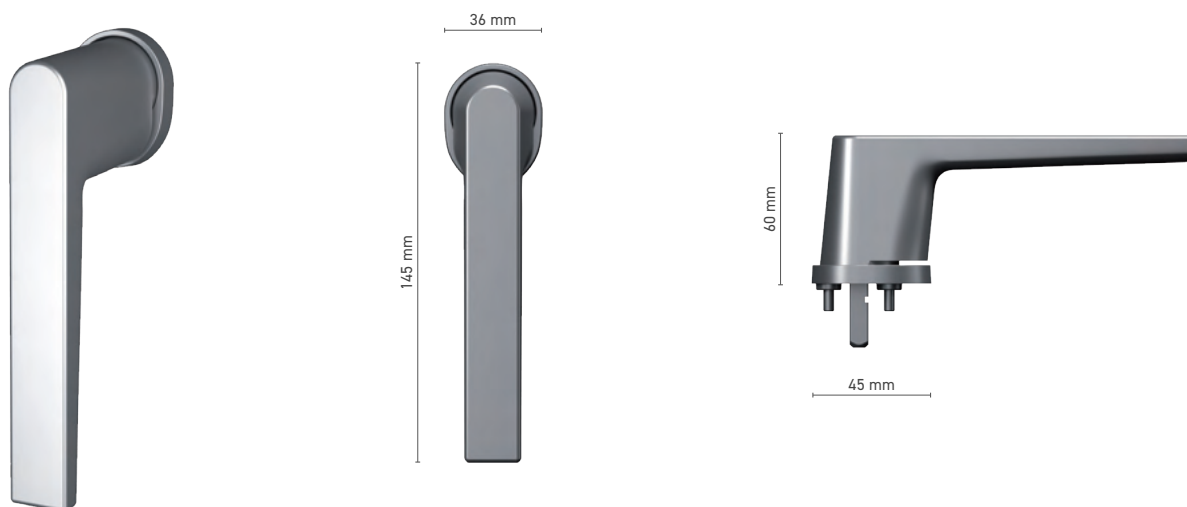

SOBINCO EDGE

Fenstergriff mit Vierkantstift ohne Rosette

Katalognummer ■ 1820236X

Farbe ■ Inox eloxiert ■ Natur eloxiert ■ Weiß ■ Anthrazit ■ Schwarz

Antrieb ■ Vierkantstift 7 mm