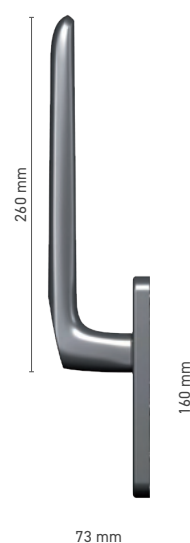

SOBINCO HORIZON

Einhebelgriff für Hebeschiebe-Türen

Katalognummer ■ 1820091X

Farbe ■ Inox eloxiert ■ Natur eloxiert ■ Weiß ■ Anthrazit ■ Schwarz

Antrieb ■ Vierkantstift 10 mm