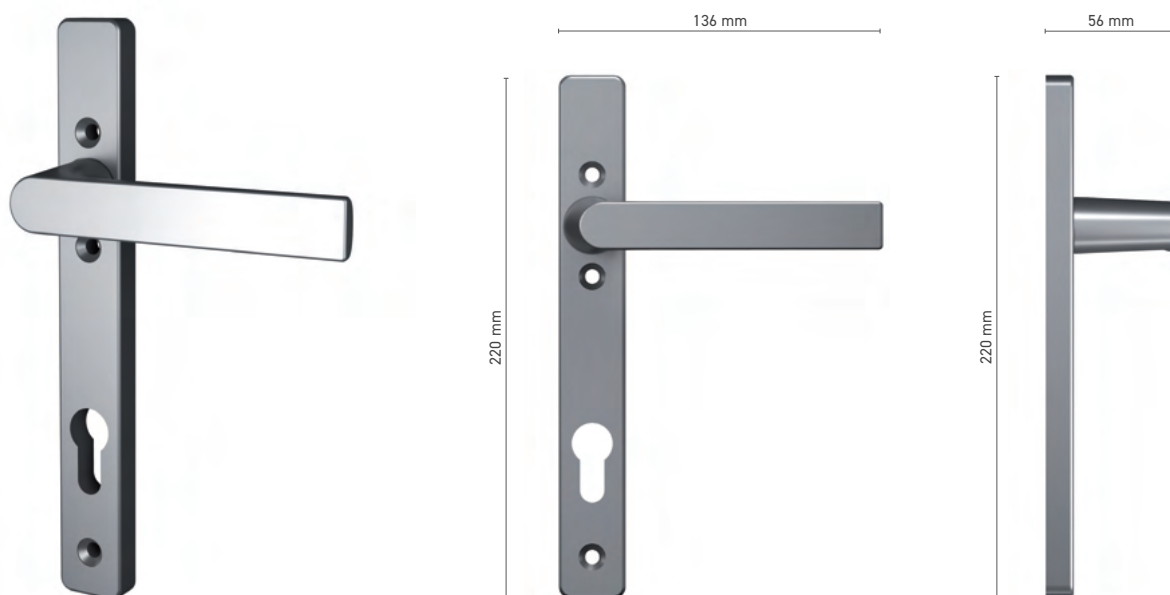

SOBINCO EDGE

Türgriff SKG**, innen / außen

Katalognummer ■ 8H00140X / 8H00141X

Farbe ■ Inox eloxiert ■ Natur eloxiert ■ Weiß ■ Anthrazit ■ Schwarz

Antrieb ■ Vierkantstift 8 mm