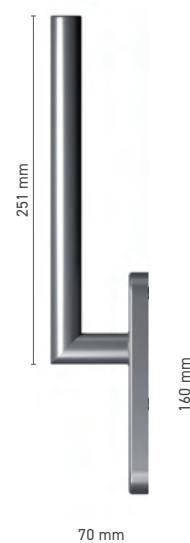

## ALUPROF STYLE

Einhebelgriff für Hebeschiebe-Türen

**Katalognummer** ■ 1924212X

**Farbe** ■ Edelstahl ■ Inox eloxiert ■ Natur eloxiert ■ Weiß ■ Anthrazit ■ Schwarz

**Antrieb** ■ Vierkantstift 10 mm

## ALUPROF STYLE

Einhebelgriff für Hebeschiebe-Türen

**Katalognummer** ■ 1924213X

**Farbe** ■ Edelstahl ■ Inox eloxiert ■ Natur eloxiert ■ Weiß ■ Anthrazit ■ Schwarz

**Antrieb** ■ Vierkantstift 10 mm