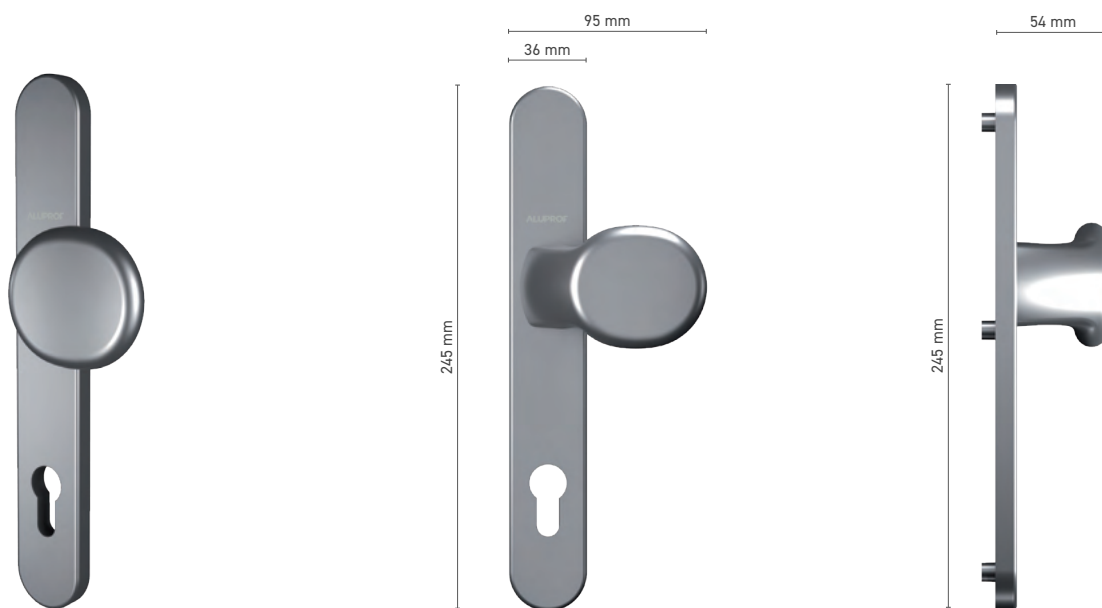

ALUPROF LINE

Außengriff

Katalognummer ■ 1924226X

Farbe ■ Edelstahl ■ Inox eloxiert ■ Natur eloxiert ■ Weiß ■ Braun ■ Anthrazit ■ Schwarz