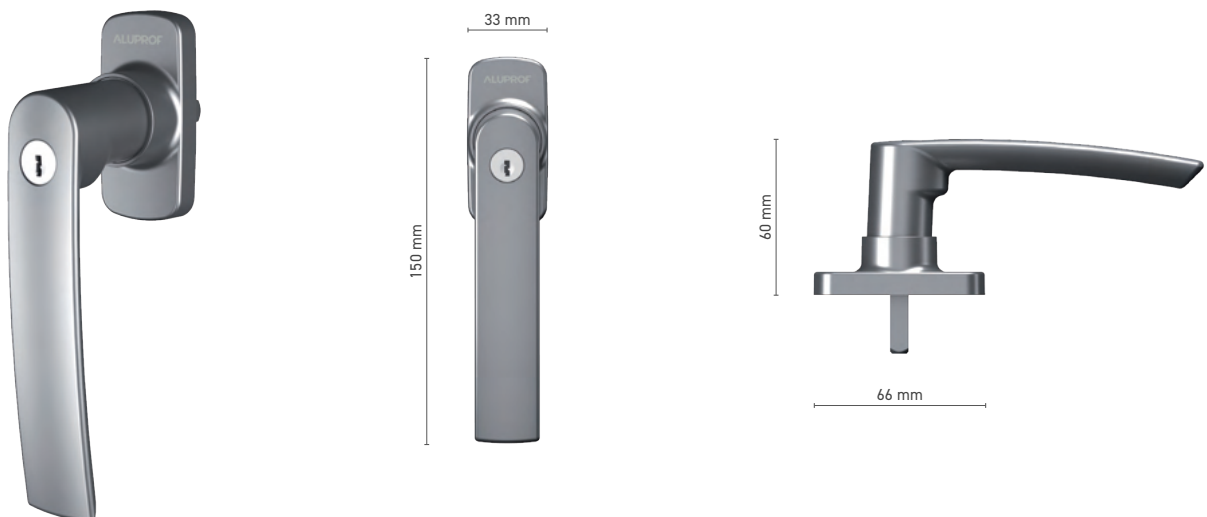

FAPIM

Abschließbarer Fenstergriff mit Vierkantstift

Katalognummer ■ 1922018X

Farbe ■ RAL Farben * ■ Unbehandelt * ■ Natur eloxiert ■ Eloxal farbe ■ Weiß

Antrieb ■ Vierkantstift 7 mm

Griffausstattung ■ Monofunktionaler Einsatz

* - Griffe ohne Logo