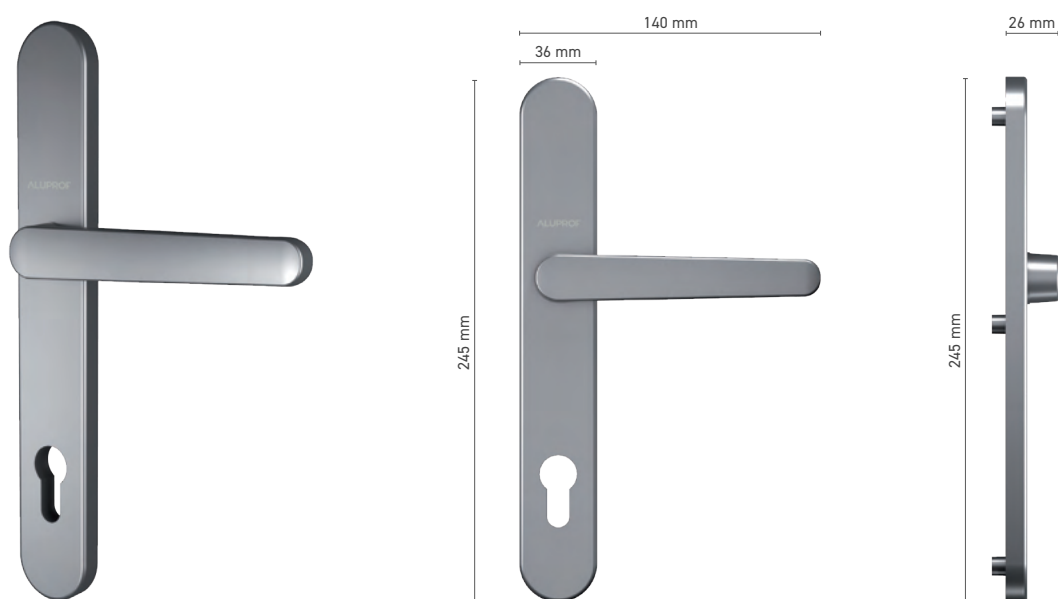

ALUPROF LINE

Außentürgriff unter Jalousien

Katalognummer ■ 1924223X

Farbe ■ Inox eloxiert ■ Natur eloxiert ■ Weiß ■ Braun ■ Anthrazit ■ Schwarz

Antrieb ■ Vierkantstift 8 mm