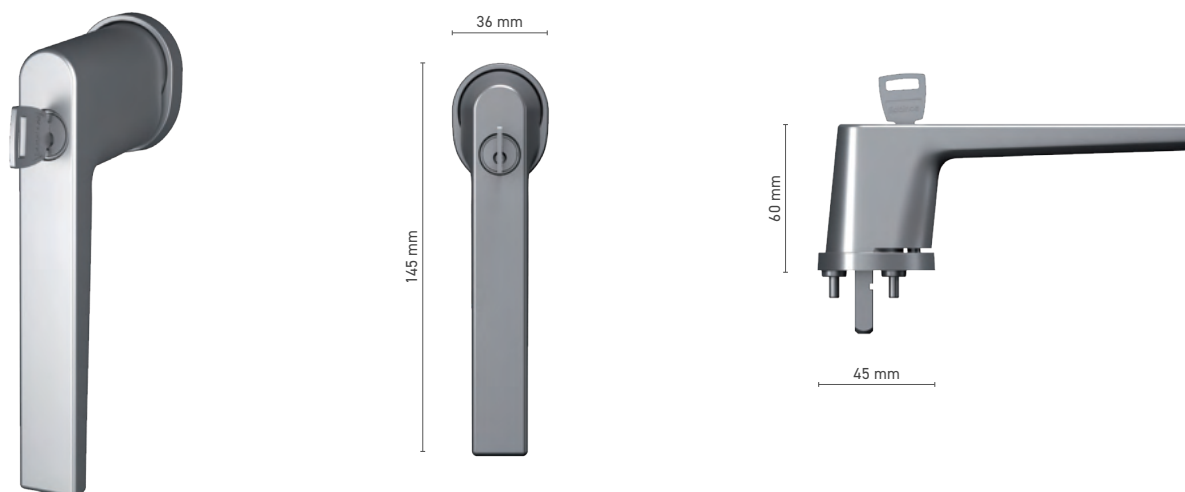

SOBINCO EDGE

Fenstergriff mit Vierkantstift mit Vierkantstift, SKG**

Katalognummer ■ 1820237X

Farbe ■ Inox eloxiert ■ Natur eloxiert ■ Weiß ■ Anthrazit ■ Schwarz

Antrieb ■ Vierkantstift 7 mm

Griffausstattung ■ Monofunktionaler Einsatz