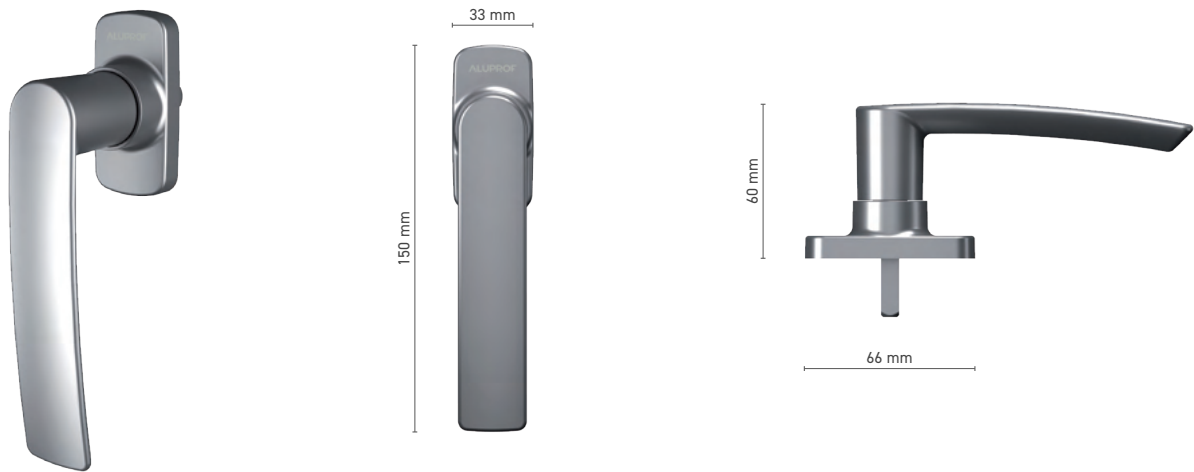

FAPIM

Fenstergriff mit Vierkantstift

Katalognummer ■ 1922017X

Farbe ■ RAL Farben * ■ Unbehandelt * ■ Natur eloxiert ■ Eloxal farbe ■ Weiß

Antrieb ■ Vierkantstift 7 mm

* - Griffe ohne Logo