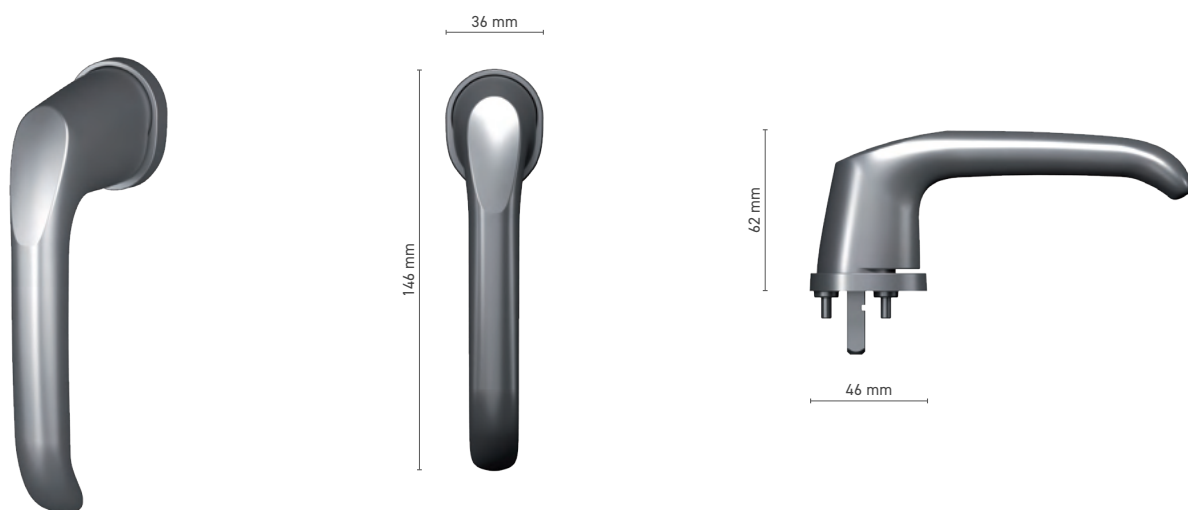

SOBINCO HORIZON

Fenstergriff mit Vierkantstift ohne Rosette

Katalognummer ■ 1820096X

Farbe ■ Inox eloxiert ■ Natur eloxiert ■ Weiß ■ Anthrazit ■ Schwarz

Antrieb ■ Vierkantstift 7 mm