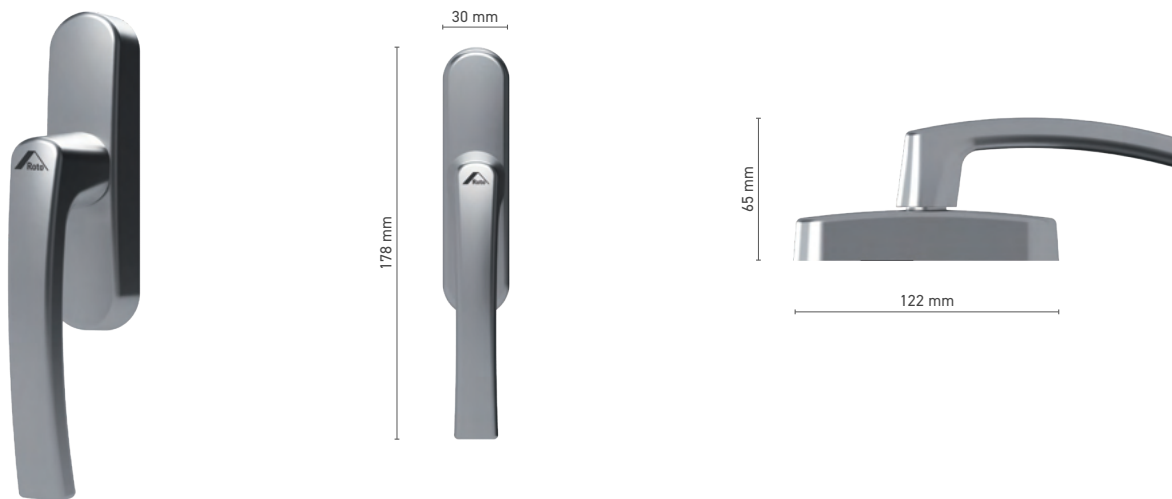

ROTO Line

Gekröpfter Fenstergriff

Katalognummer	■ 1810502X
Farbe	■ RAL Farben* ■ Unbehandelt* ■ Eloxal farbe ■ Weiß ■ Silber ■ Schwarz
Antrieb	■ Gabel

* - Griffe ohne Logo