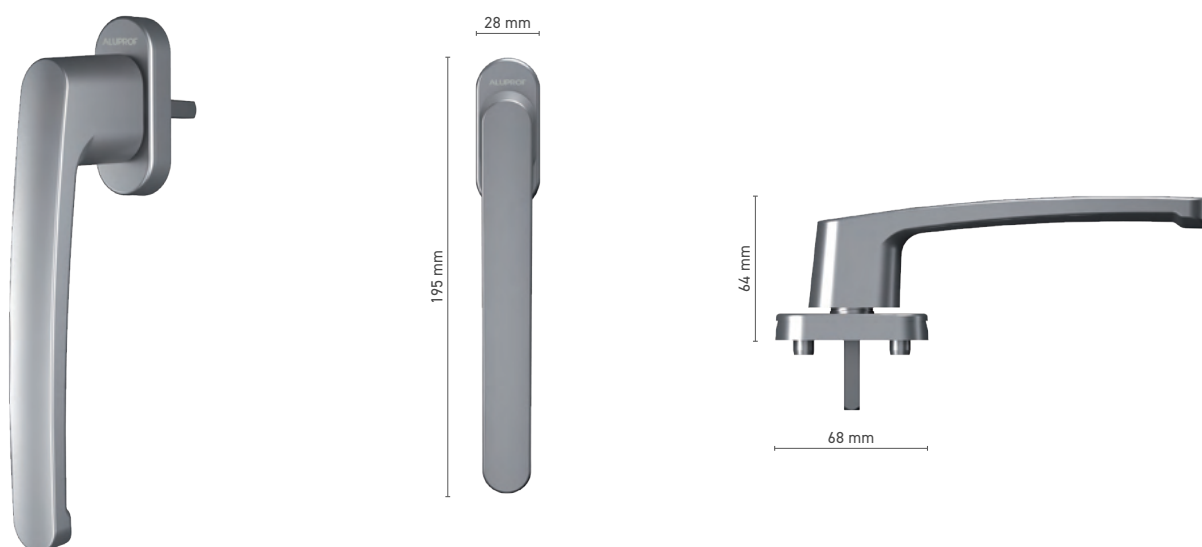

ALUPROF STANDARD

Fenstergriff mit Vierkantstift PSK

Katalognummer	■ 1924207X
Farbe	■ Inox eloxiert ■ Natur eloxiert ■ Weiß ■ Anthrazit ■ Schwarz
Antrieb	■ Vierkantstift 7 mm