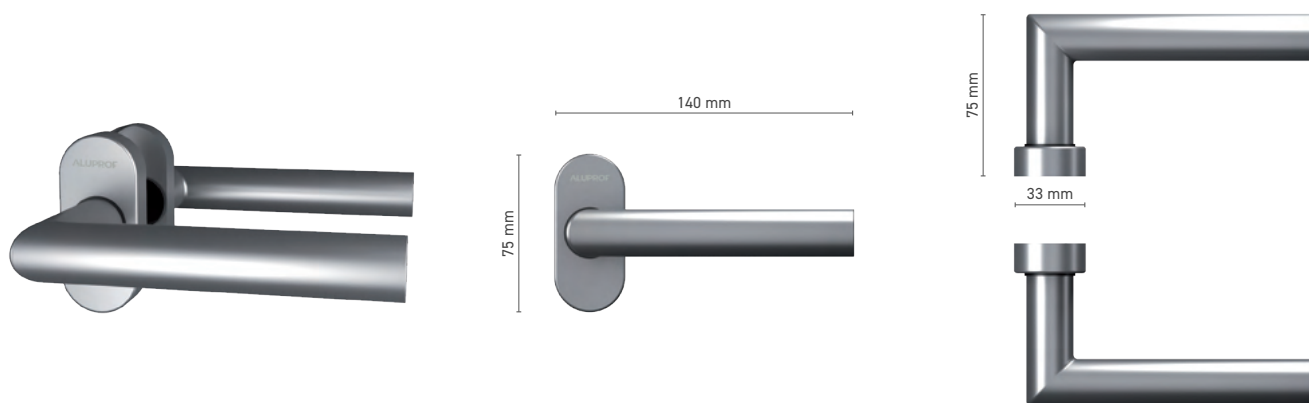

ALUPROF STYLE

Türgriffgarnitur

Katalognummer	■ 1924219X					
Farbe	■ Edelstahl	■ Inox eloxiert	■ Natur eloxiert	■ Weiß	■ Anthrazit	■ Schwarz
Antrieb	■ Vierkantstift 8 mm