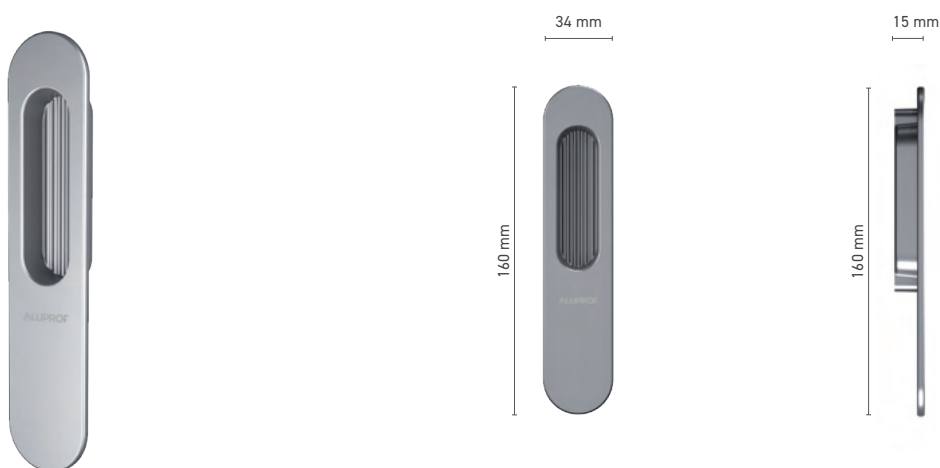

ALUPROF STYLE

Außengriff für Hebeschiebe-Türen

Katalognummer ■ 1924211X

Farbe ■ Edelstahl ■ Inox eloxiert ■ Natur eloxiert ■ Weiß ■ Anthrazit ■ Schwarz