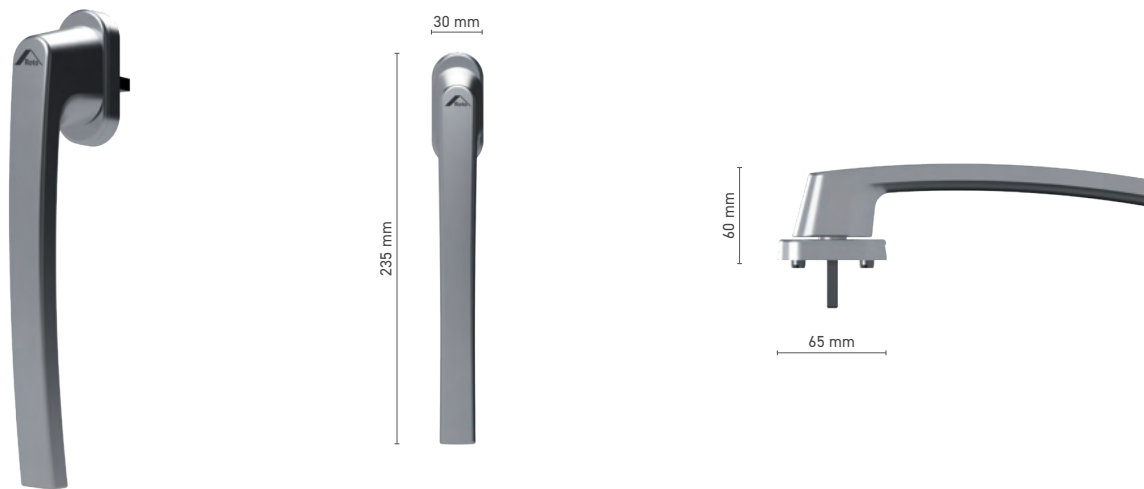

ROTO Patio Alversa

Abschließbarer Innengriff für Parallel- und Kipp- Schiebe-Terrassentüren

Katalognummer	■ 1810753X
Farbe	■ Eloxal farbe ■ Weiß ■ Silber ■ Schwarz
Antrieb	■ Vierkantstift 7 mm