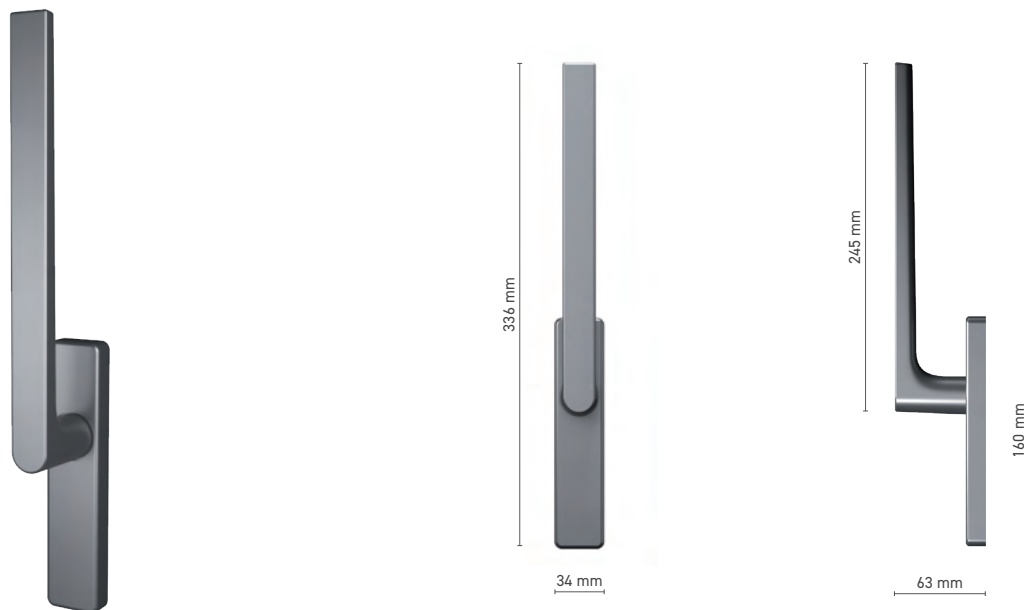

## SOBINCO EDGE

Einhebelgriff für Hebeschiebe-Türen innen / außen

<b>Katalognummer</b>	■ 8H00157X / 8H00158X
<b>Farbe</b>	■ Inox eloxiert   ■ Natur eloxiert   ■ Weiß   ■ Anthrazit   ■ Schwarz
<b>Antrieb</b>	■ Vierkantstift 10 mm