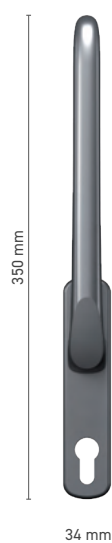

**Antrieb** ■ Vierkantstift 7 mm

## SOBINCO HORIZON

Einhebelgriff für Hebeschiebe-Türen

**Katalognummer** ■ 1820090X

**Farbe** ■ Inox eloxiert ■ Natur eloxiert ■ Weiß ■ Anthrazit ■ Schwarz

**Antrieb** ■ Vierkantstift 10 mm

## SOBINCO HORIZON

Einhebelgriff für Hebeschiebe-Türen

**Katalognummer** ■ 1820091X

**Farbe** ■ Inox eloxiert ■ Natur eloxiert ■ Weiß ■ Anthrazit ■ Schwarz

**Antrieb** ■ Vierkantstift 10 mm