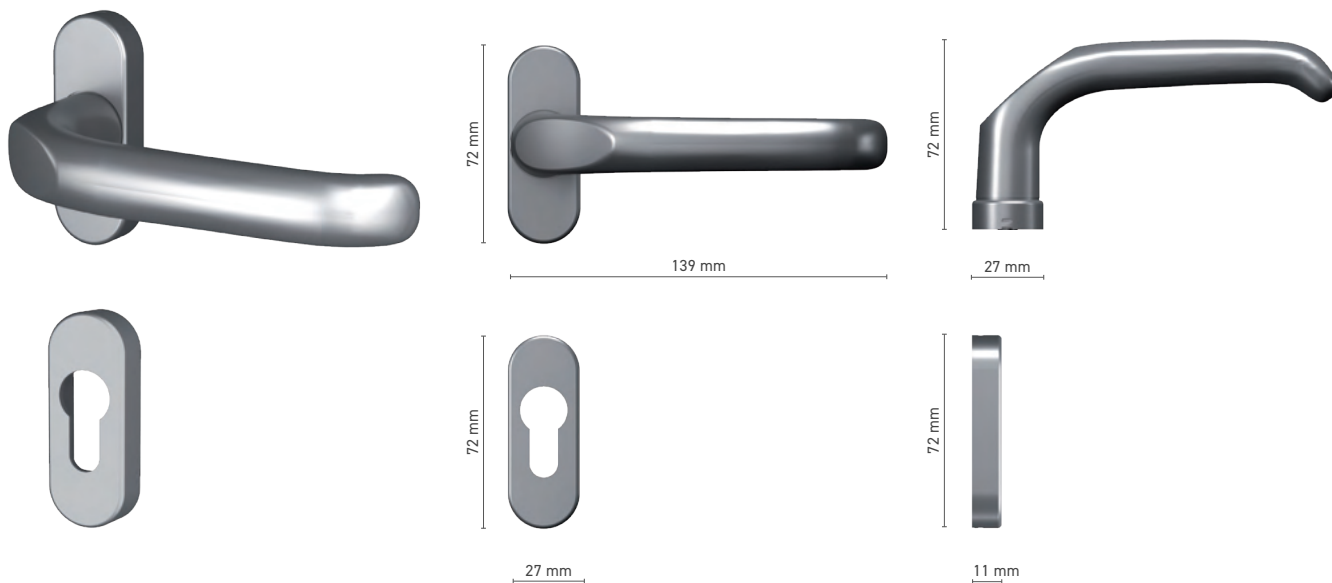

SOBINCO HORIZON

Türgriff mit kurzer Schlüsselrosette innen / außen

Katalognummer	■ 8H00275X / 8H00276X
Farbe	■ Inox eloxiert ■ Natur eloxiert ■ Weiß ■ Anthrazit ■ Schwarz
Antrieb	■ Vierkantstift 8 mm
Schlüsselrosette	■ 8H00277X