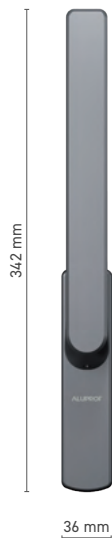

ALUPROF CLASSIC

Einhebelgriff für Hebeschiebe-Türen

Katalognummer ■ 1924120X

Farbe ■ RAL Farben * ■ Unbehandelt * ■ Weiß ■ Silber ■ Anthrazit ■ Schwarz

Antrieb ■ Vierkantstift 10 mm

* - Griffe ohne Logo