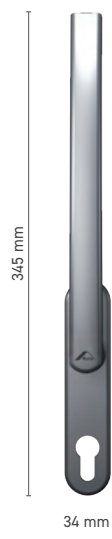

## ROTO Line

Einhebelgriff für Hebeschiebe-Türen

**Katalognummer** ■ 1810790X

**Farbe** ■ RAL Farben\* ■ Unbehandelt\* ■ Eloxal farbe ■ Weiß ■ Silber ■ Schwarz

**Antrieb** ■ Vierkantstift 10 mm

\* - Griffe ohne Logo

## ROTO Line

Einhebelgriff für Hebeschiebe-Türen

**Katalognummer** ■ 1810791X

**Farbe** ■ RAL Farben\* ■ Unbehandelt\* ■ Eloxal farbe ■ Weiß ■ Silber ■ Schwarz

**Antrieb** ■ Vierkantstift 10 mm

\* - Griffe ohne Logo