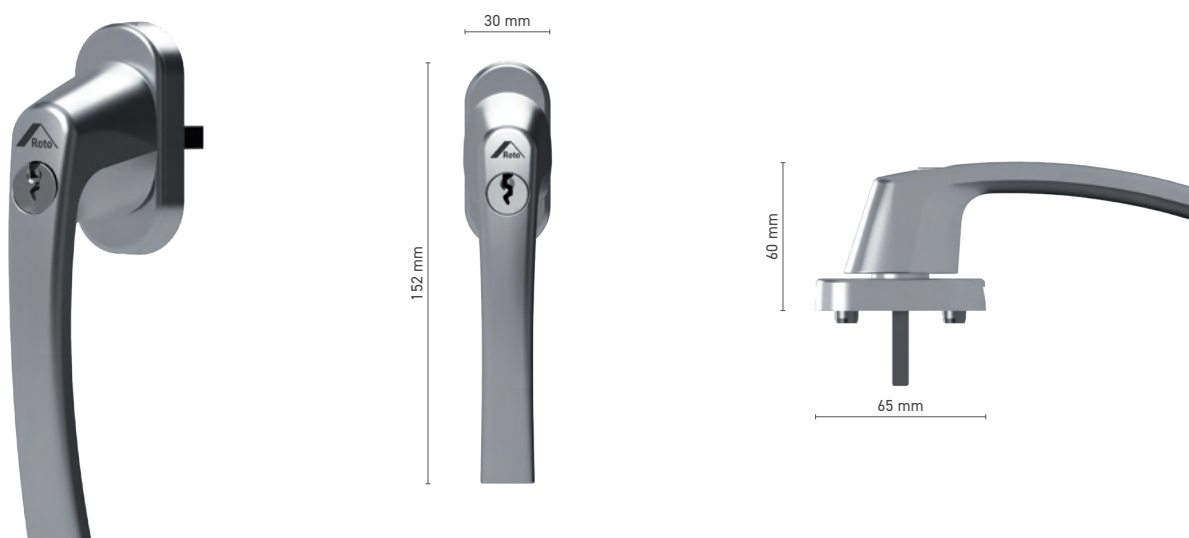

ROTO Line

Fenstergriff mit Vierkantstift mit Vierkantstift

Katalognummer ■ 1810517X

Farbe ■ Eloxal farbe ■ Weiß ■ Silber ■ Schwarz

Antrieb ■ Vierkantstift 7 mm

Griffausstattung ■ Monofunktionaler Einsatz