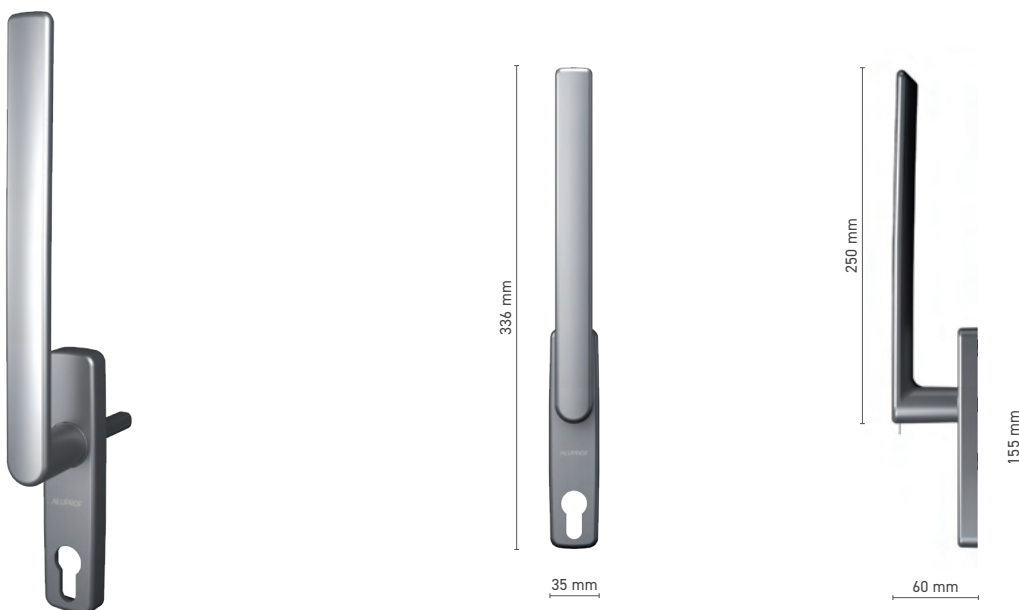

FAPIM

Einhebelgriff für Hebeschiebe-Türen

Katalognummer ■ 1922041X

Farbe ■ RAL Farben * ■ Unbehandelt * ■ Natur eloxiert ■ Eloxal farbe ■ Weiß

Antrieb ■ Vierkantstift 10 mm

* - Griffe ohne Logo