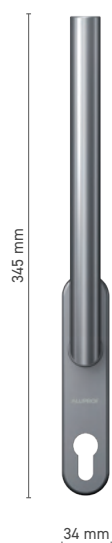

## ALUPROF STYLE

Einhebelgriff für Hebeschiebe-Türen

**Katalognummer** ■ 1924212X

**Farbe** ■ Edelstahl ■ Inox eloxiert ■ Natur eloxiert ■ Weiß ■ Anthrazit ■ Schwarz

**Antrieb** ■ Vierkantstift 10 mm

## ALUPROF STYLE

Einhebelgriff für Hebeschiebe-Türen

**Katalognummer** ■ 1924213X

**Farbe** ■ Edelstahl ■ Inox eloxiert ■ Natur eloxiert ■ Weiß ■ Anthrazit ■ Schwarz

**Antrieb** ■ Vierkantstift 10 mm