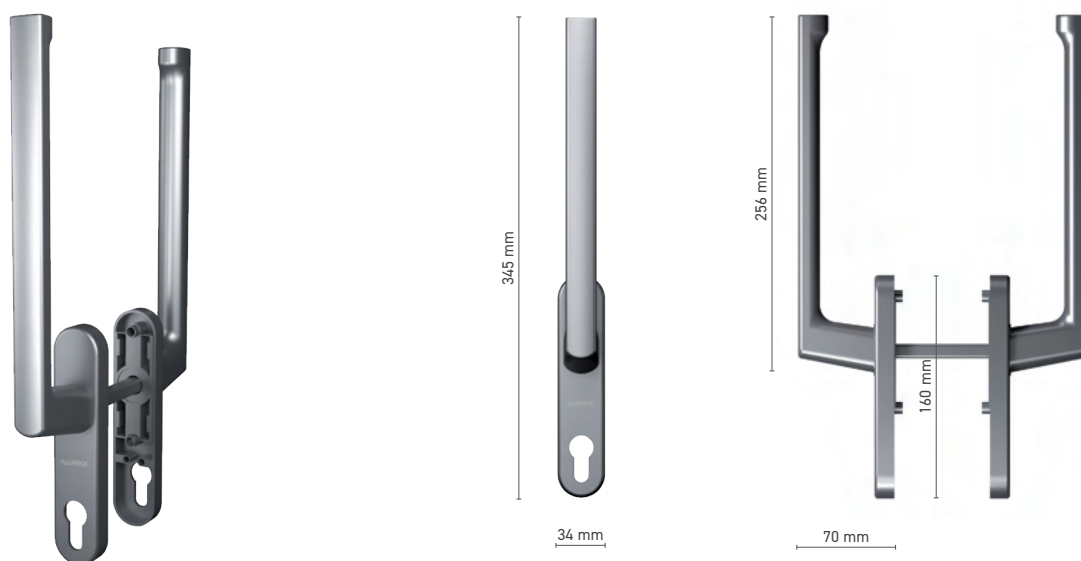

ALUPROF STANDARD

Griffganitur für Hebeschiebe-Türen

Katalognummer ■ 1924210X

Farbe ■ Inox eloxiert ■ Natur eloxiert ■ Weiß ■ Anthrazit ■ Schwarz

Antrieb ■ Vierkantstift 10 mm