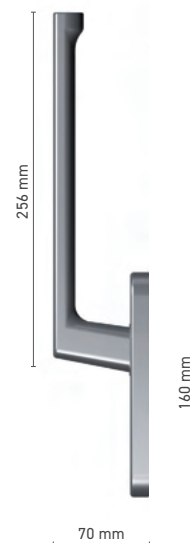

ALUPROF STANDARD

Einhebelgriff für Hebeschiebe-Türen

Katalognummer ■ 1924209X

Farbe ■ Inox eloxiert ■ Natur eloxiert ■ Weiß ■ Anthrazit ■ Schwarz

Antrieb ■ Vierkantstift 10 mm