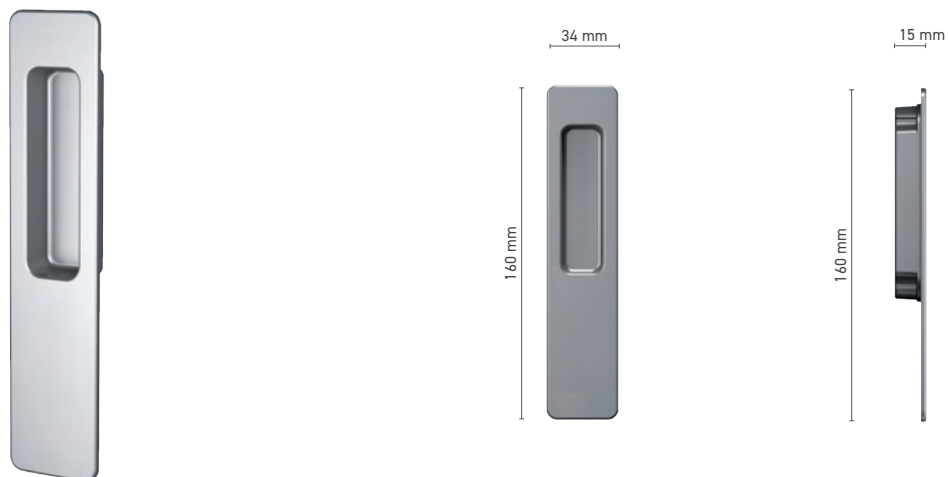

SOBINCO EDGE / HORIZON

Außengriff für Hebeschiebe-Türen

Katalognummer ■ 1820093X

Farbe ■ Inox eloxiert ■ Natur eloxiert ■ Weiß ■ Anthrazit ■ Schwarz