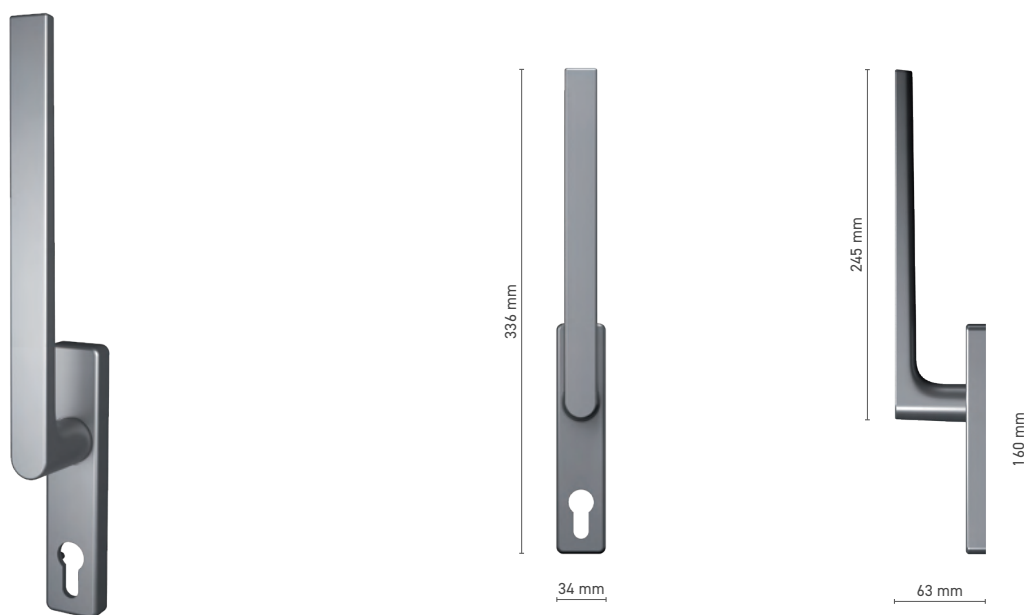

## SOBINCO EDGE

Einhebelgriff für Hebeschiebe-Türen innen / außen

<b>Katalognummer</b>	■ 8H00157X / 8H00158X
<b>Farbe</b>	■ Inox eloxiert   ■ Natur eloxiert   ■ Weiß   ■ Anthrazit   ■ Schwarz
<b>Antrieb</b>	■ Vierkantstift 10 mm

## SOBINCO EDGE

Einhebelgriff für Hebeschiebe-Türen innen / außen

<b>Katalognummer</b>	■ 8H00155X / 8H00156X
<b>Farbe</b>	■ Inox eloxiert   ■ Natur eloxiert   ■ Weiß   ■ Anthrazit   ■ Schwarz
<b>Antrieb</b>	■ Vierkantstift 10 mm