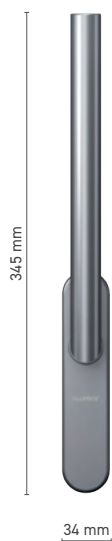

ALUPROF STYLE

Einhebelgriff für Hebeschiebe-Türen

Katalognummer ■ 1924212X

Farbe ■ Edelstahl ■ Inox eloxiert ■ Natur eloxiert ■ Weiß ■ Anthrazit ■ Schwarz

Antrieb ■ Vierkantstift 10 mm