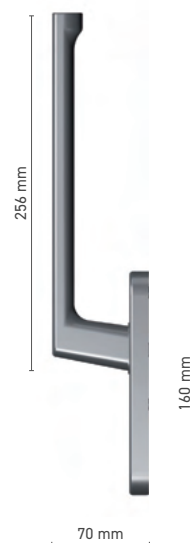

## ALUPROF STANDARD

Einhebelgriff für Hebeschiebe-Türen

**Katalognummer** ■ 1924208X

**Farbe** ■ Inox eloxiert ■ Natur eloxiert ■ Weiß ■ Anthrazit ■ Schwarz

**Antrieb** ■ Vierkantstift 10 mm