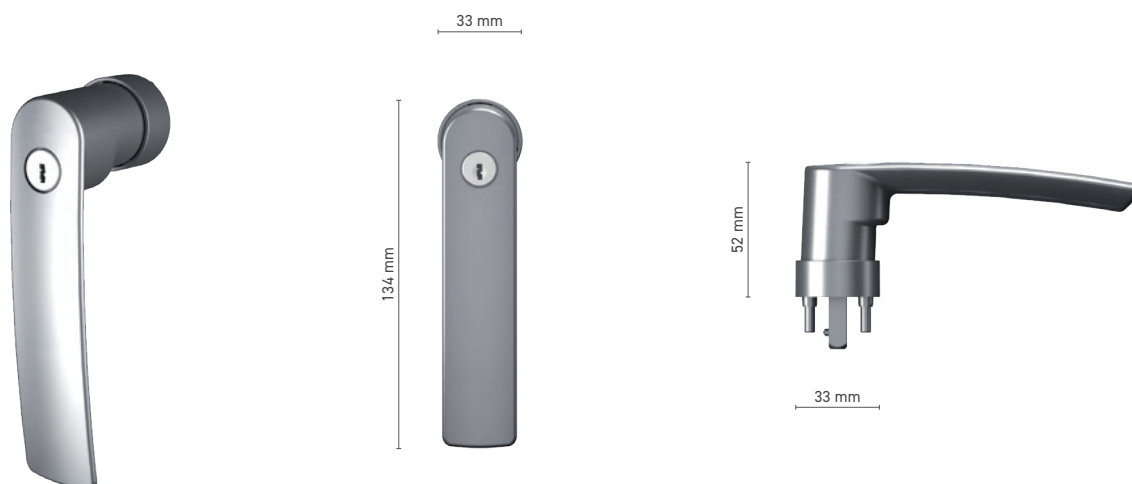

FAPIM

Abschließbarer Fenstergriff ohne Rosette

Katalognummer ■ 1922034X

Farbe ■ RAL Farben ■ Unbehandelt ■ Natur eloxiert ■ Eloxoal farbe ■ Weiß

Antrieb ■ Vierkantstift 7 mm

Griffausstattung ■ Monofunktionaler Einsatz