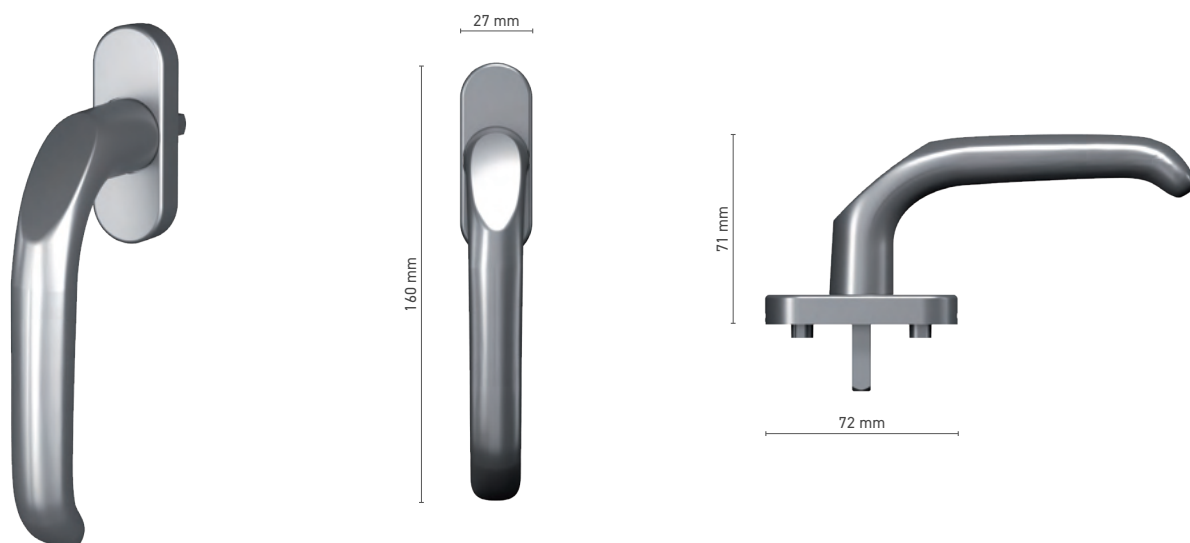

SOBINCO HORIZON

Fenstergriff mit Vierkantstift

Katalognummer ■ 1820094X

Farbe ■ Inox eloxiert ■ Natur eloxiert ■ Weiß ■ Anthrazit ■ Schwarz

Antrieb ■ Vierkantstift 7 mm