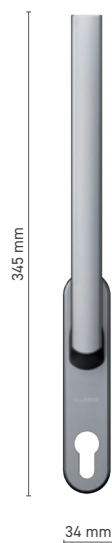

## ALUPROF STANDARD

Einhebelgriff für Hebeschiebe-Türen

**Katalognummer** ■ 1924208X

**Farbe** ■ Inox eloxiert ■ Natur eloxiert ■ Weiß ■ Anthrazit ■ Schwarz

**Antrieb** ■ Vierkantstift 10 mm

## ALUPROF STANDARD

Einhebelgriff für Hebeschiebe-Türen

**Katalognummer** ■ 1924209X

**Farbe** ■ Inox eloxiert ■ Natur eloxiert ■ Weiß ■ Anthrazit ■ Schwarz

**Antrieb** ■ Vierkantstift 10 mm