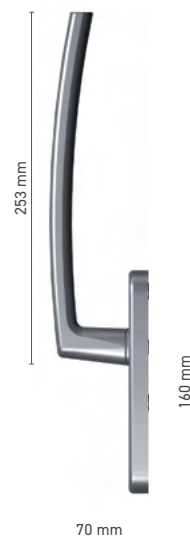

## ROTO Line

Abschließbarer Fenstergriff ohne Rosette

**Katalognummer** ■ 1810552X

**Farbe** ■ Eloxal farbe ■ Weiß ■ Silber ■ Schwarz

**Antrieb** ■ Vierkantstift 7 mm

**Griffausstattung** ■ Monofunktionaler Einsatz

## ROTO Line

Einhebelgriff für Hebeschiebe-Türen

**Katalognummer** ■ 1810790X

**Farbe** ■ RAL Farben\* ■ Unbehandelt\* ■ Eloxal farbe ■ Weiß ■ Silber ■ Schwarz

**Antrieb** ■ Vierkantstift 10 mm

\* - Griffe ohne Logo