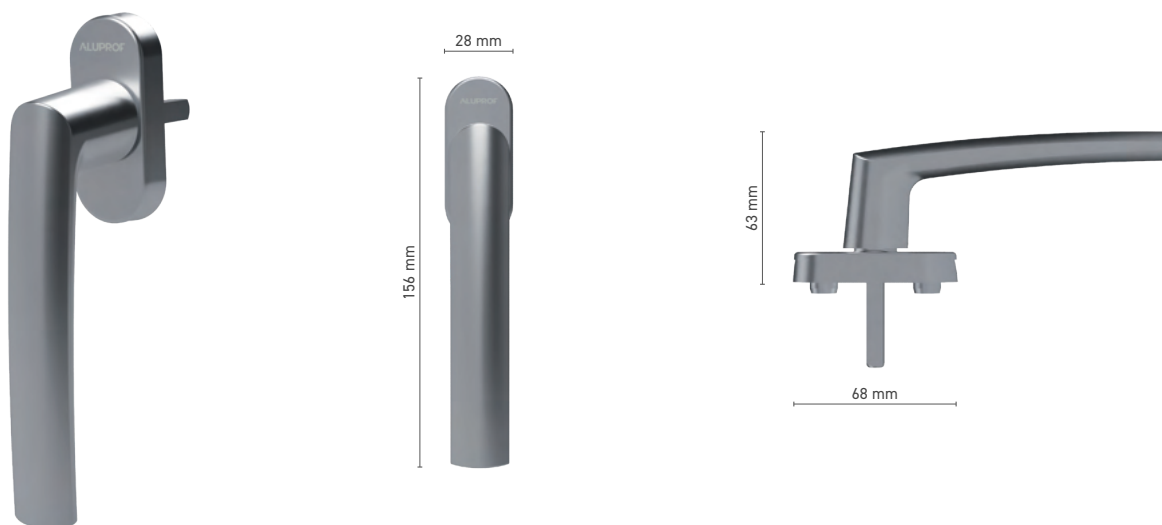

ALUPROF STANDARD

Fenstergriff mit Vierkantstift

Katalognummer	■ 1924201X
Farbe	■ Inox eloxiert ■ Natur eloxiert ■ Weiß ■ Anthrazit ■ Schwarz
Antrieb	■ Vierkantstift 7 mm