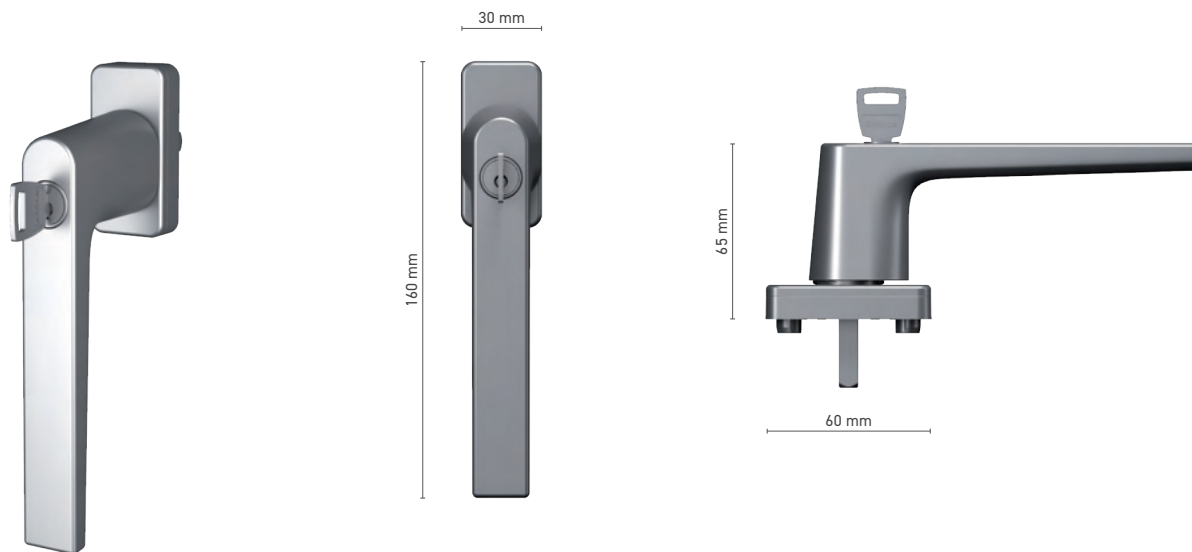

SOBINCO EDGE

Einbruchhemmender abschließbarer Fenstergriff Einbruch hemmend / TF

Katalognummer	■ 1820232X / 1820234X
Farbe	■ Inox eloxiert ■ Weiß ■ Anthrazit ■ Schwarz
Antrieb	■ Vierkantstift 7 mm
Griffausstattung	■ Monofunktionaler Einsatz / Funktion TF-Einsatz