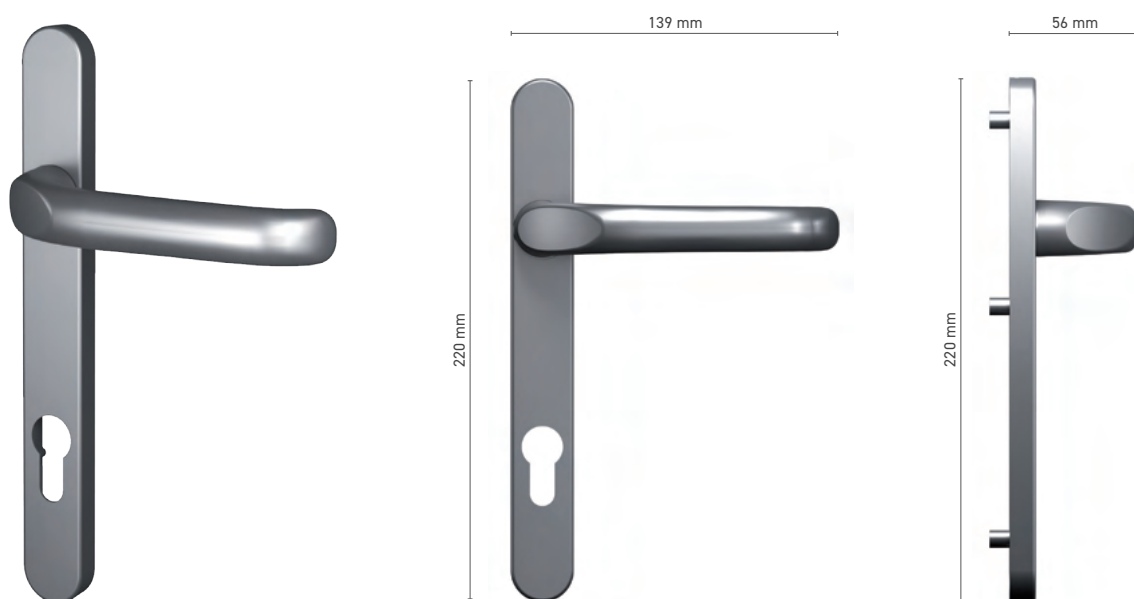

SOBINCO HORIZON

Innentürgriff / außen

Katalognummer	■ 8000997X / 8000996X
Farbe	■ Inox eloxiert ■ Natur eloxiert ■ Weiß ■ Anthrazit ■ Schwarz
Antrieb	■ Vierkantstift 8 mm