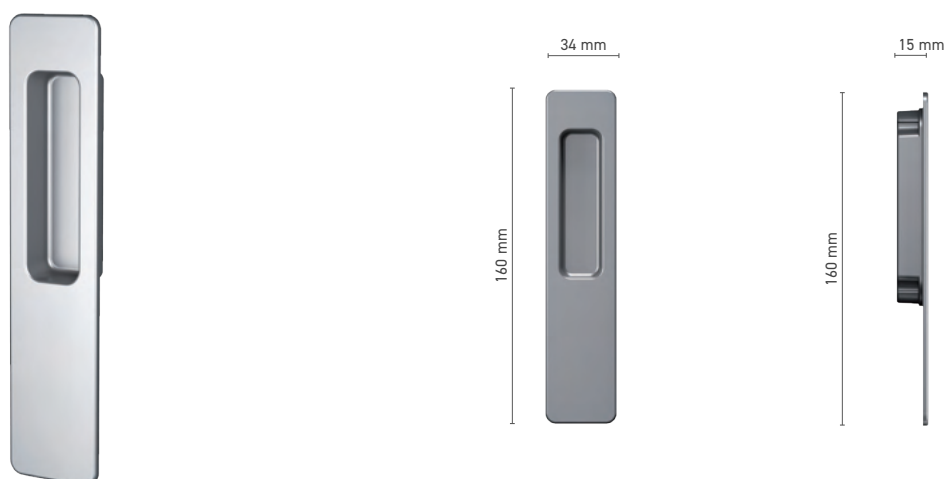

## SOBINCO EDGE / HORIZON

Außengriff für Hebeschiebe-Türen

**Katalognummer** ■ 1820093X

**Farbe** ■ Inox eloxiert ■ Natur eloxiert ■ Weiß ■ Anthrazit ■ Schwarz