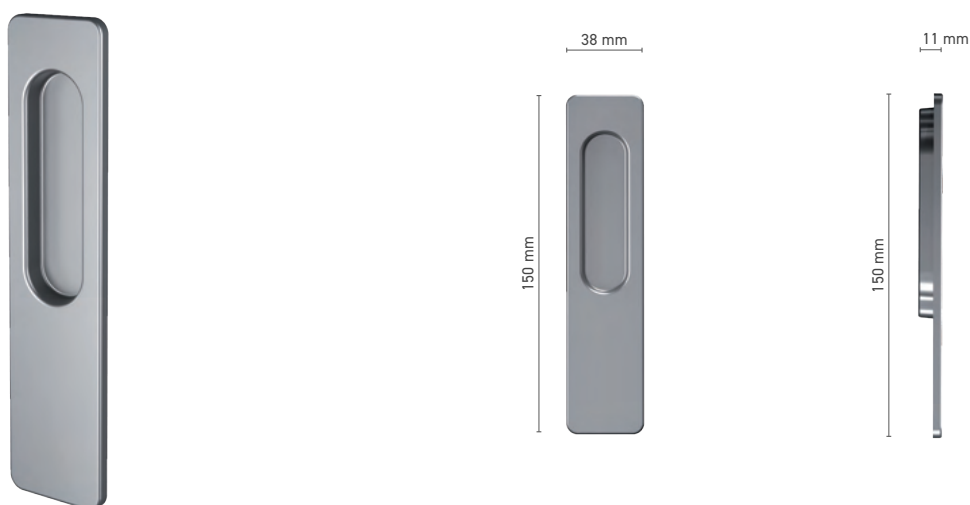

ROTO Line

Außengriff für Hebeschiebe-Türen

Katalognummer ■ 1810793X

Farbe ■ RAL Farben ■ Unbehandelt ■ Eloxal farbe ■ Weiß ■ Silber ■ Schwarz