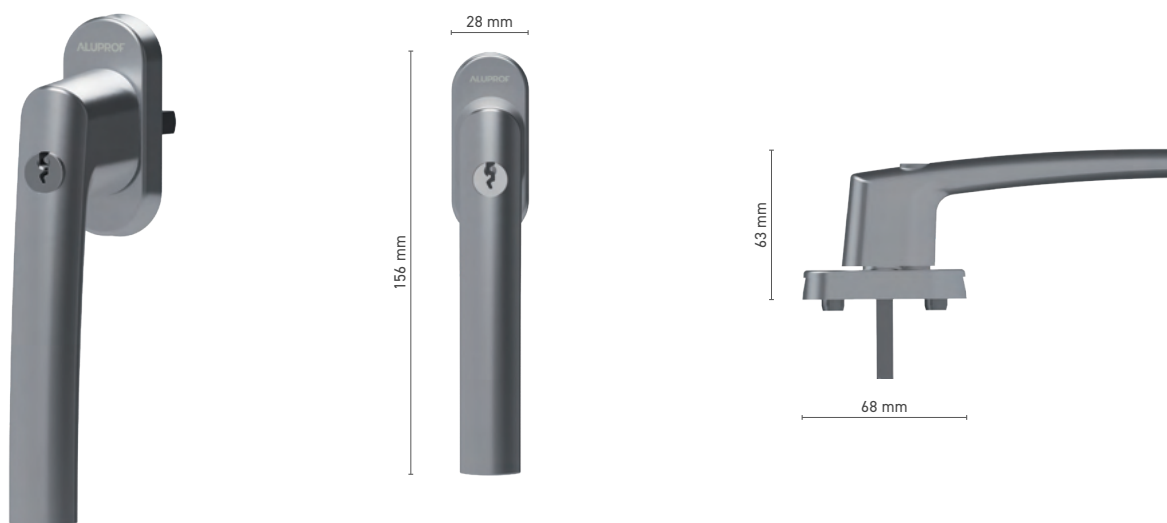

ALUPROF STANDARD

Fenstergriff mit Vierkantstift, SKG***

Katalognummer	■ 8H00869X
Farbe	■ Natur eloxiert ■ Weiß ■ Anthrazit ■ Schwarz
Antrieb	■ Vierkantstift 7 mm
Griffausstattung	■ Monofunktionaler Einsatz