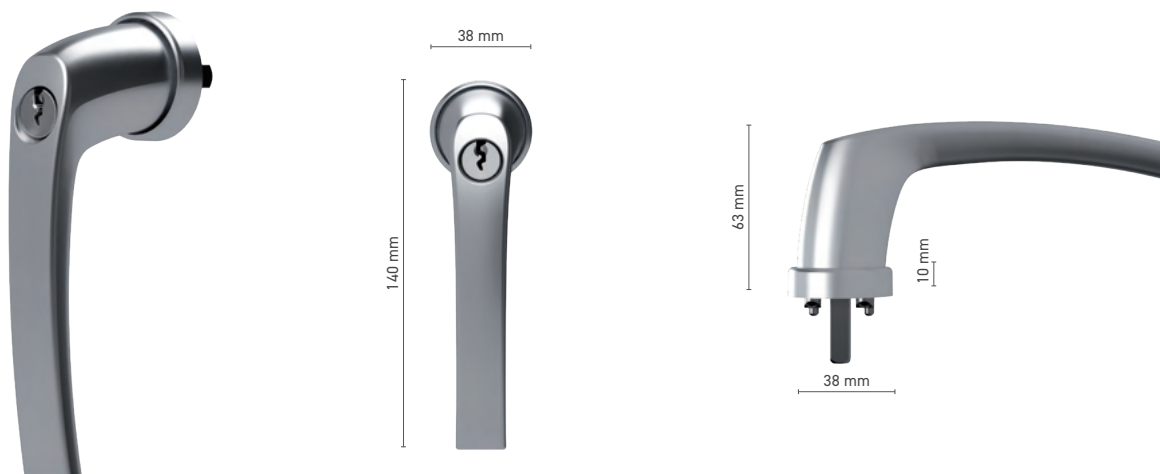

\* - Griffe ohne Logo

## ROTO Line

Fenstergriff ohne Rosette

**Katalognummer** ■ 1810554X

**Farbe** ■ Eloxal farbe ■ Weiß ■ Silber ■ Schwarz

**Antrieb** ■ Vierkantstift 7 mm

## ROTO Line

Abschließbarer Fenstergriff ohne Rosette

**Katalognummer** ■ 1810552X

**Farbe** ■ Eloxal farbe ■ Weiß ■ Silber ■ Schwarz

**Antrieb** ■ Vierkantstift 7 mm

**Griffausstattung** ■ Monofunktionaler Einsatz

## ROTO Line

Einhebelgriff für Hebeschiebe-Türen

**Katalognummer** ■ 1810790X

**Farbe** ■ RAL Farben\* ■ Unbehandelt\* ■ Eloxal farbe ■ Weiß ■ Silber ■ Schwarz

**Antrieb** ■ Vierkantstift 10 mm

\* - Griffe ohne Logo