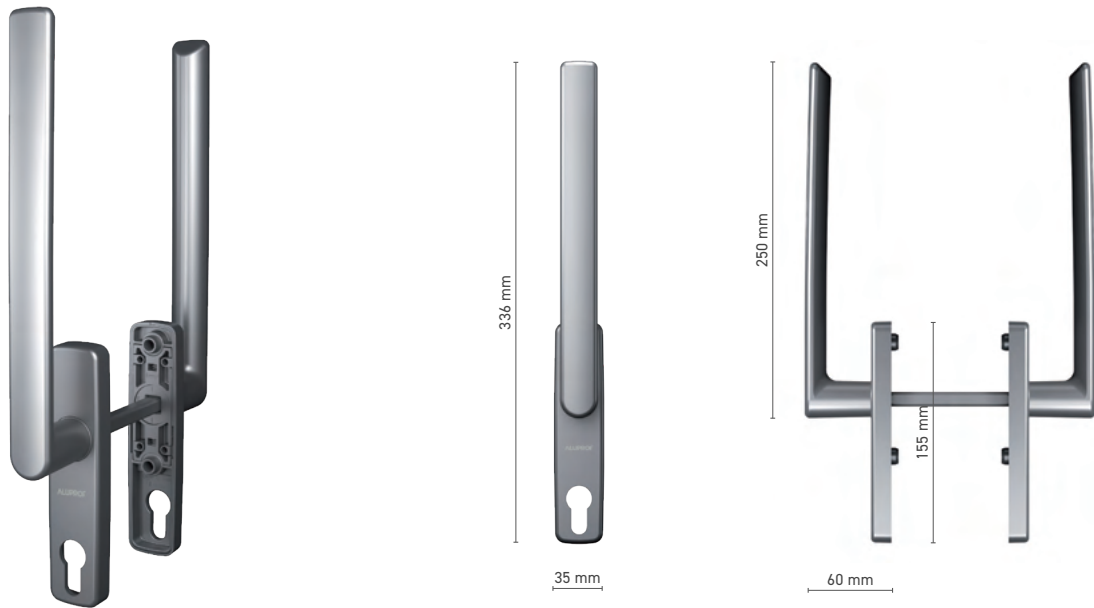

FAPIM

Griffgarnitur mit Vierkantstift für Hebeschiebe-Türen

Katalognummer ■ 1922042X

Farbe ■ RAL Farben * ■ Unbehandelt * ■ Natur eloxiert ■ Eloxal farbe ■ Weiß

Antrieb ■ Vierkantstift 10 mm

* - Griffe ohne Logo