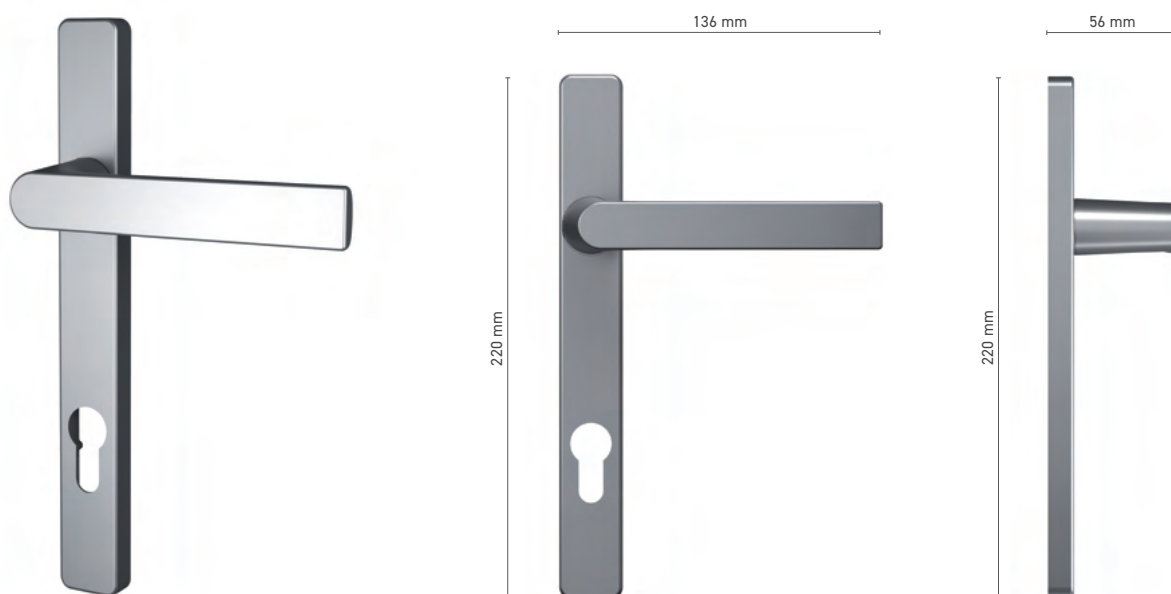

SOBINCO EDGE

Innentürgriff / außen

Katalognummer	■ 8H00124X / 8H00125X
Farbe	■ Inox eloxiert ■ Natur eloxiert ■ Weiß ■ Anthrazit ■ Schwarz
Antrieb	■ Vierkantstift 8 mm