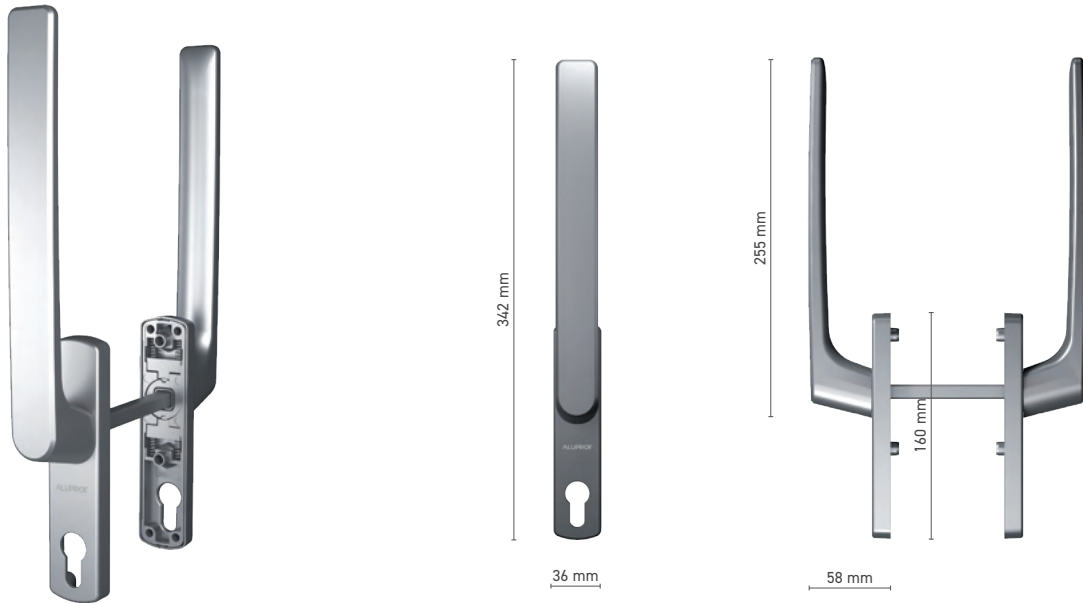

ALUPROF CLASSIC

Griffgarnitur mit Vierkantstift für Hebeschiebe-Türen

Katalognummer ■ 1924122X

Farbe ■ RAL Farben * ■ Unbehandelt * ■ Weiß ■ Silber ■ Anthrazit ■ Schwarz

Antrieb ■ Vierkantstift 10 mm

* - Griffe ohne Logo