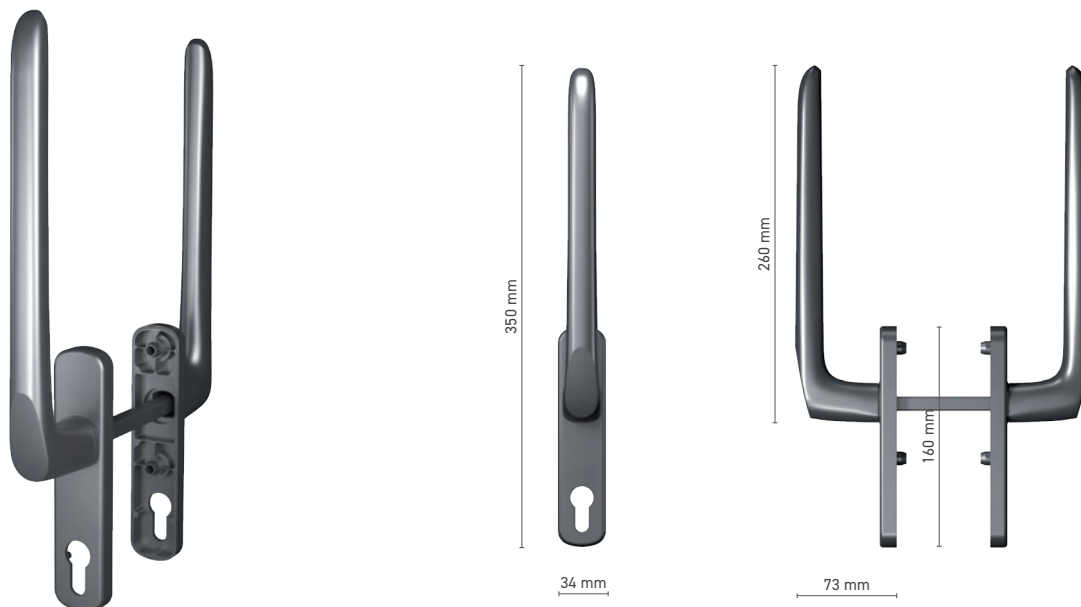

SOBINCO HORIZON

Griffgarnitur mit Vierkantstift für Hebeschiebe-Türen

Katalognummer ■ 1820092X

Farbe ■ Inox eloxiert ■ Natur eloxiert ■ Weiß ■ Anthrazit ■ Schwarz

Antrieb ■ Vierkantstift 10 mm