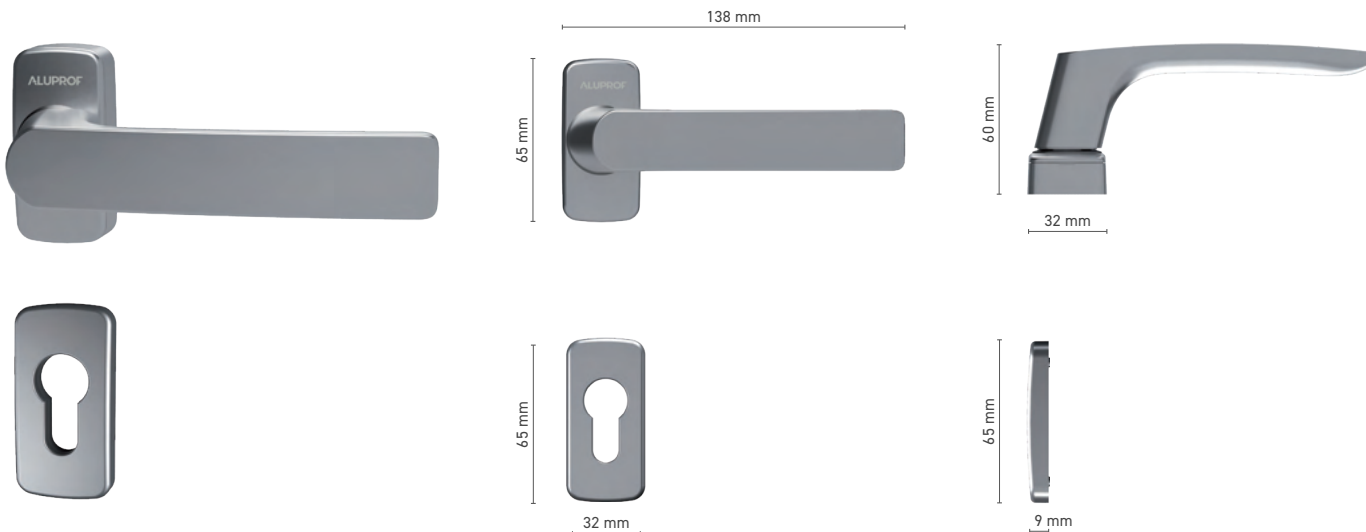

ALUPROF CLASSIC

Einhebel-Türgriff

Katalognummer ■ 1924111X

Farbe ■ RAL Farben * ■ Unbehandelt * ■ Weiß ■ Silber ■ Anthrazit ■ Schwarz

Antrieb ■ Vierkantstift 8 mm

Schlüsselrosette ■ 1924113X

* - Griffe ohne Logo