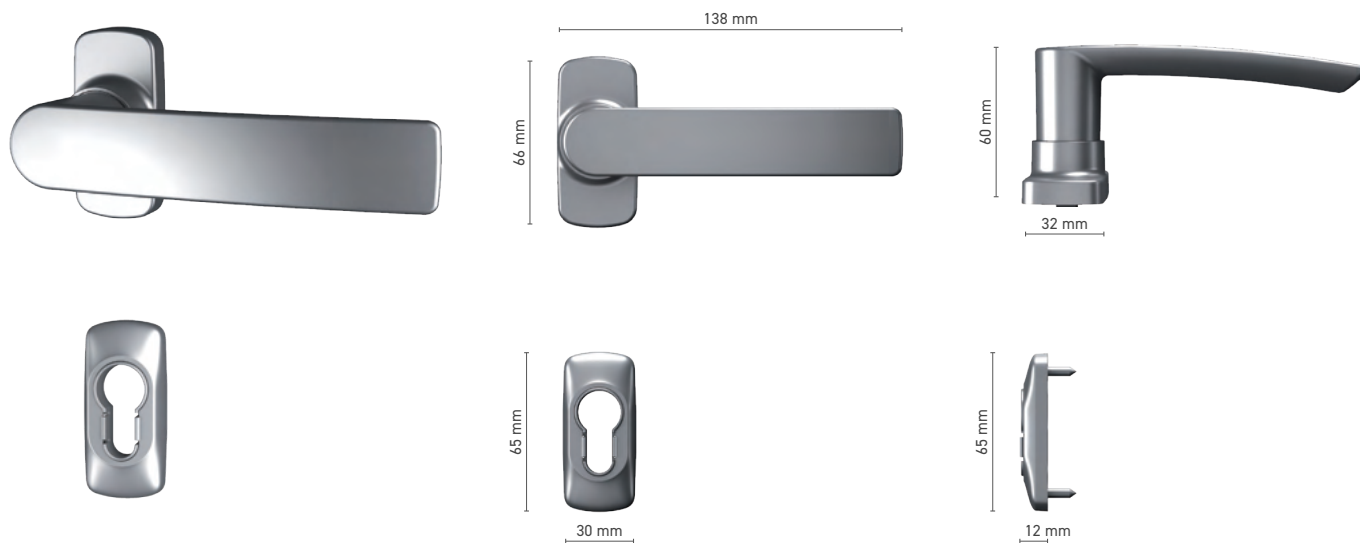

FAPIM

Einhebel-Türgriff

Katalognummer	■ 8001289X
Farbe	■ RAL Farben * ■ Unbehandelt * ■ Natur eloxiert ■ Eloxal farbe ■ Weiß
Antrieb	■ Vierkantstift 8 mm
Schlüsselrosette	■ 8001292X

* - Griffe ohne Logo