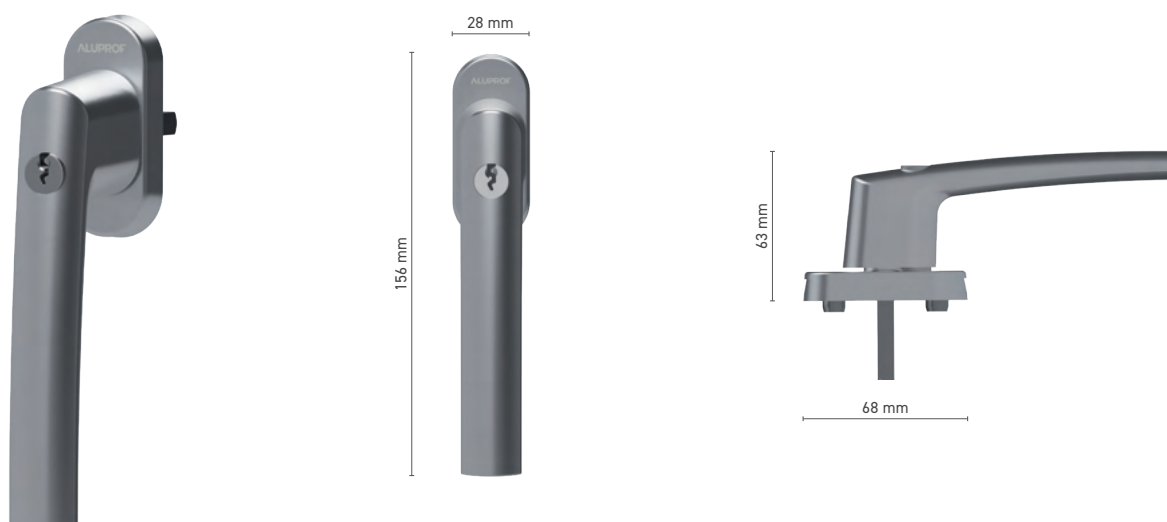

ALUPROF STANDARD / STANDARD TBT

Fenstergriff mit Vierkantstift

Katalognummer	■ 1924202X / 1924203X
Farbe	■ Inox eloxiert ■ Natur eloxiert ■ Weiß ■ Anthrazit ■ Schwarz
Antrieb	■ Vierkantstift 7 mm
Griffausstattung	■ Monofunktionaler Einsatz / Funktion TBT-Einsatz