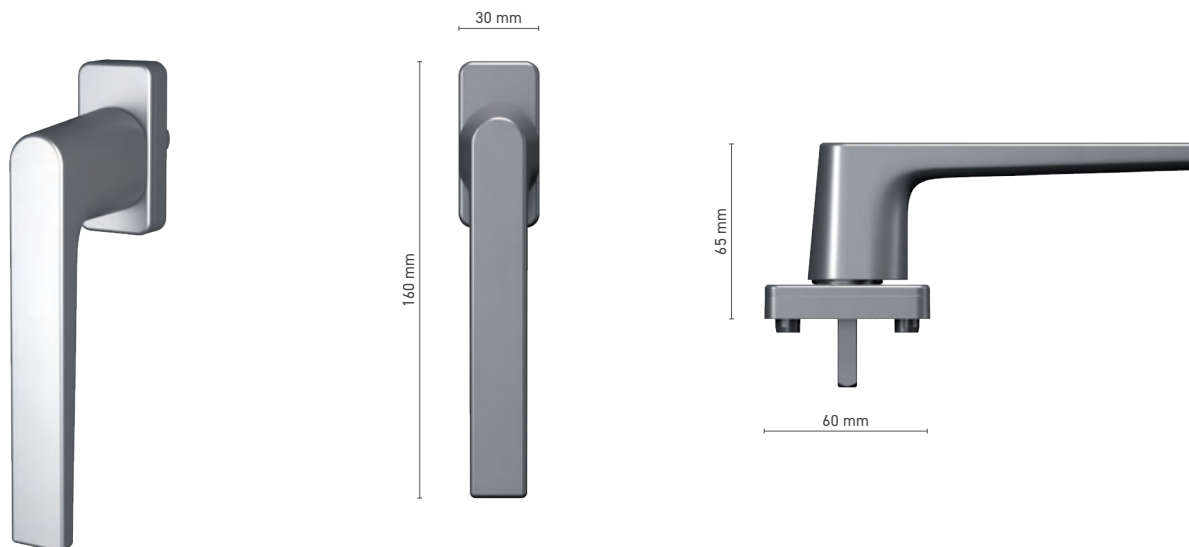

SOBINCO EDGE

Fenstergriff mit Vierkantstift

Katalognummer ■ 1820231X

Farbe ■ Inox eloxiert ■ Weiß ■ Anthrazit ■ Schwarz

Antrieb ■ Vierkantstift 7 mm