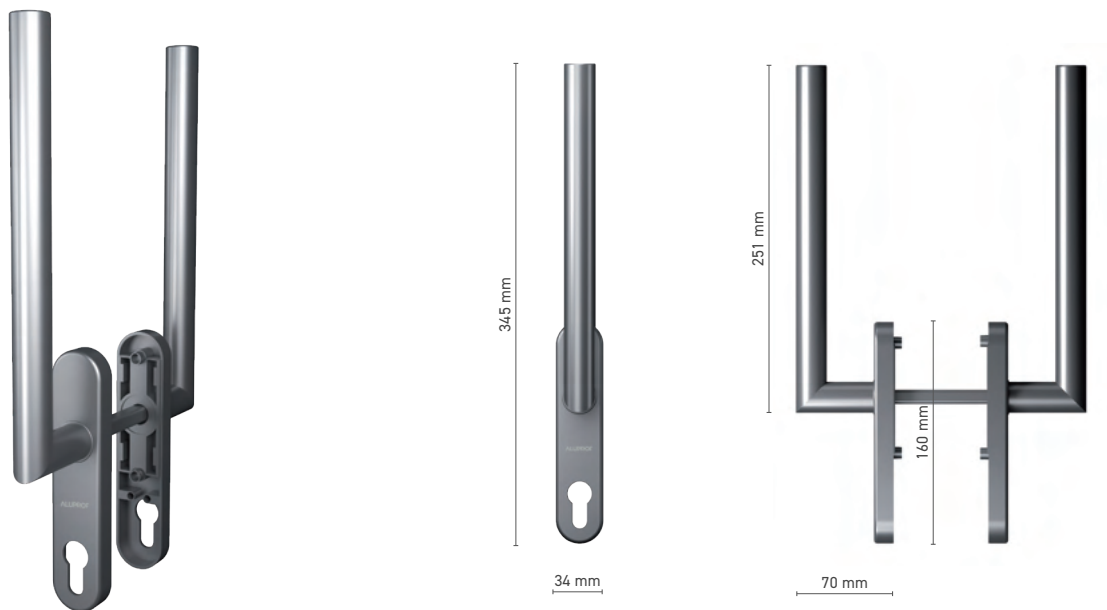

ALUPROF STYLE

Griffganitur für Hebeschiebe-Türen

Katalognummer ■ 1924214X

Farbe ■ Edelstahl ■ Inox eloxiert ■ Natur eloxiert ■ Weiß ■ Anthrazit ■ Schwarz

Antrieb ■ Vierkantstift 10 mm