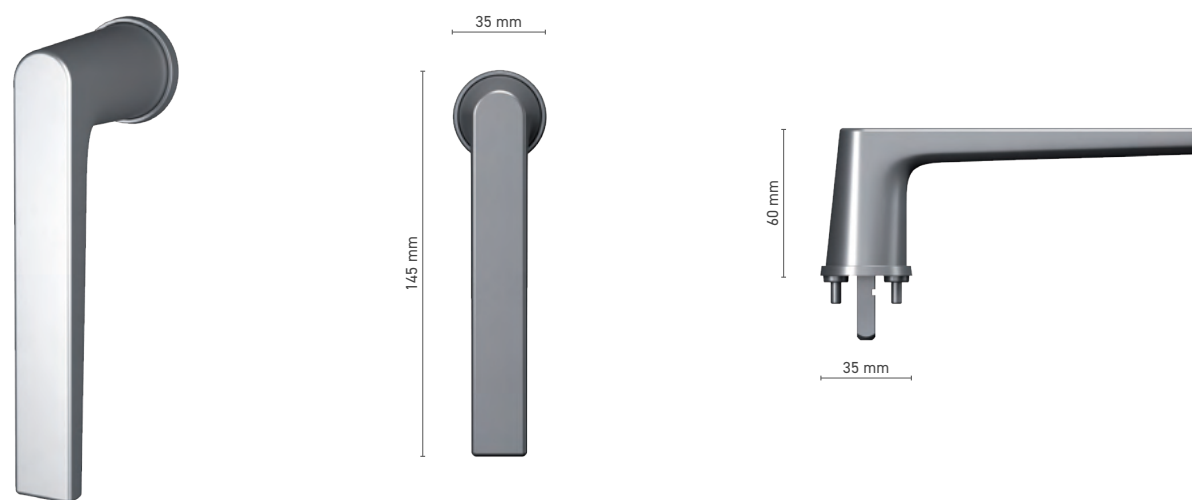

SOBINCO EDGE

Fenstergriff mit Vierkantstift ohne Rosette

Katalognummer	■ 1820235X
Farbe	■ Inox eloxiert ■ Weiß ■ Anthrazit ■ Schwarz
Antrieb	■ Vierkantstift 7 mm