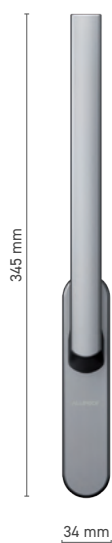

## ALUPROF STANDARD

Fenstergriff mit Vierkantstift PSK

<b>Katalognummer</b>	■ 1924207X
<b>Farbe</b>	■ Inox eloxiert    ■ Natur eloxiert    ■ Weiß      ■ Anthrazit      ■ Schwarz
<b>Antrieb</b>	■ Vierkantstift 7 mm

## ALUPROF STANDARD

Einhebelgriff für Hebeschiebe-Türen

**Katalognummer** ■ 1924208X

**Farbe** ■ Inox eloxiert ■ Natur eloxiert ■ Weiß ■ Anthrazit ■ Schwarz

**Antrieb** ■ Vierkantstift 10 mm