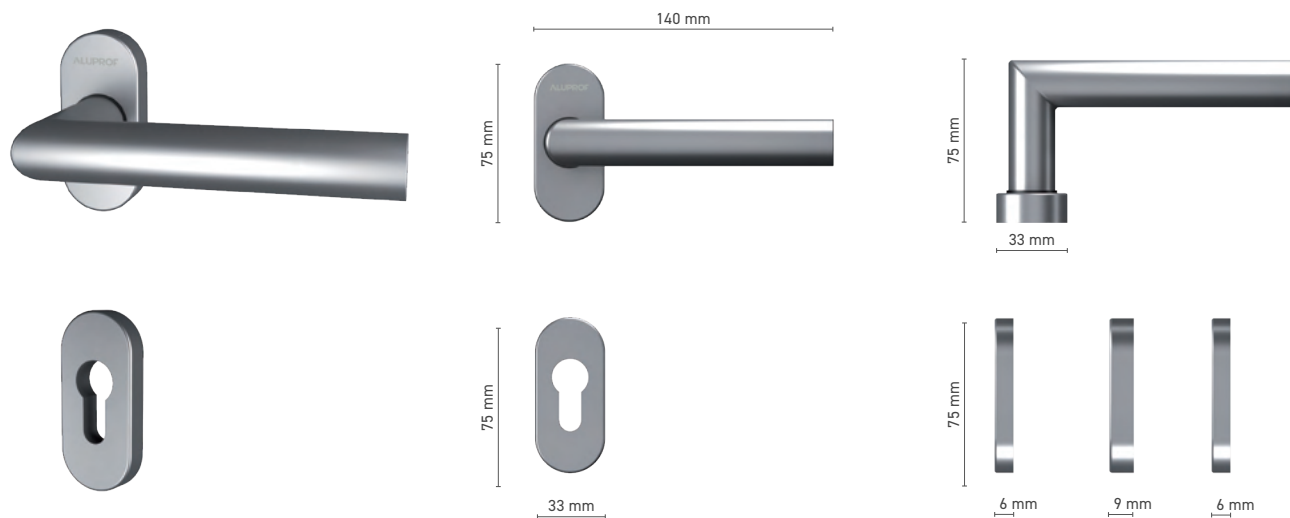

ALUPROF STYLE

Einhebel-Türgriff

Katalognummer	■ 1924218X					
Farbe	■ Edelstahl	■ Inox eloxiert	■ Natur eloxiert	■ Weiß	■ Anthrazit	■ Schwarz
Antrieb	■ Vierkantstift 8 mm					
Schlüsselrosette	■ 1924230X - 6 mm	■ 1924231X - 9 mm			■ 1924234X - 6 mm, geklebt