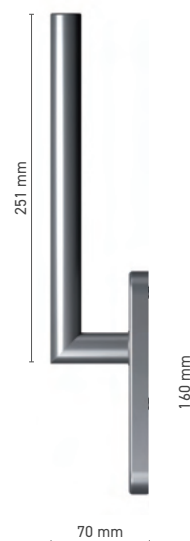

ALUPROF STYLE

Einhebelgriff für Hebeschiebe-Türen

Katalognummer ■ 1924212X

Farbe ■ Edelstahl ■ Inox eloxiert ■ Natur eloxiert ■ Weiß ■ Anthrazit ■ Schwarz

Antrieb ■ Vierkantstift 10 mm