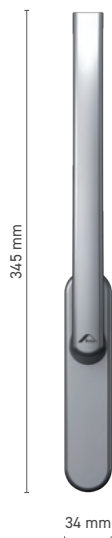

ROTO Line

Einhebelgriff für Hebeschiebe-Türen

Katalognummer ■ 1810790X

Farbe ■ RAL Farben* ■ Unbehandelt* ■ Eloxal farbe ■ Weiß ■ Silber ■ Schwarz

Antrieb ■ Vierkantstift 10 mm

* - Griffe ohne Logo