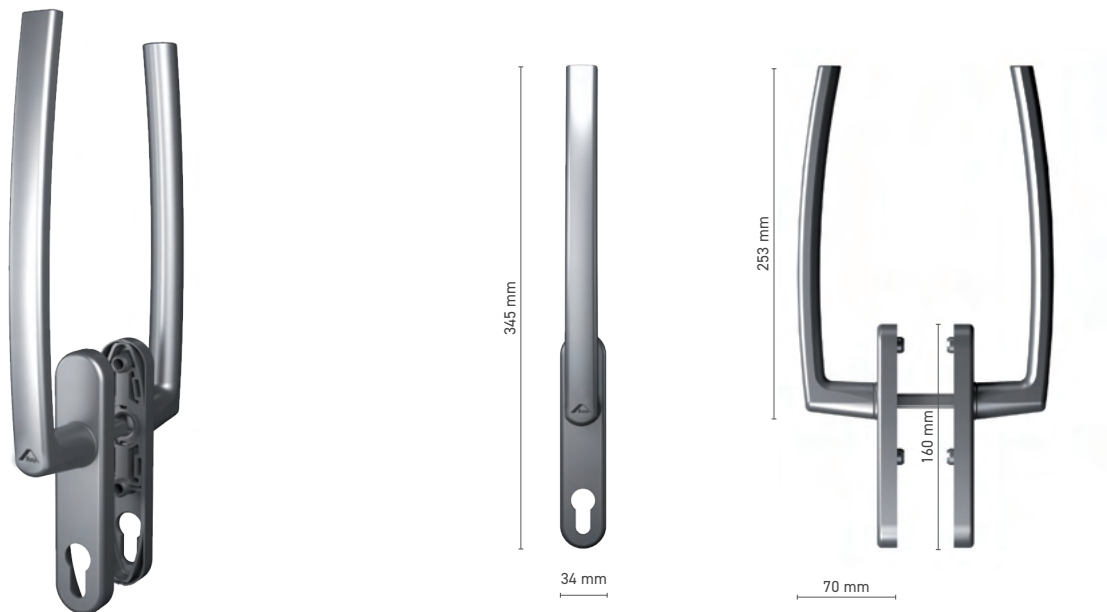

ROTO Line

Griffganitur für Hebeschiebe-Türen

Katalognummer ■ 1810792X

Farbe ■ RAL Farben* ■ Unbehandelt* ■ Eloxal farbe ■ Weiß ■ Silber ■ Schwarz

Antrieb ■ Vierkantstift 10 mm

* - Griffe ohne Logo