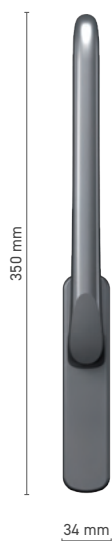

SOBINCO HORIZON

Einhebelgriff für Hebeschiebe-Türen

Katalognummer ■ 1820090X

Farbe ■ Inox eloxiert ■ Natur eloxiert ■ Weiß ■ Anthrazit ■ Schwarz

Antrieb ■ Vierkantstift 10 mm