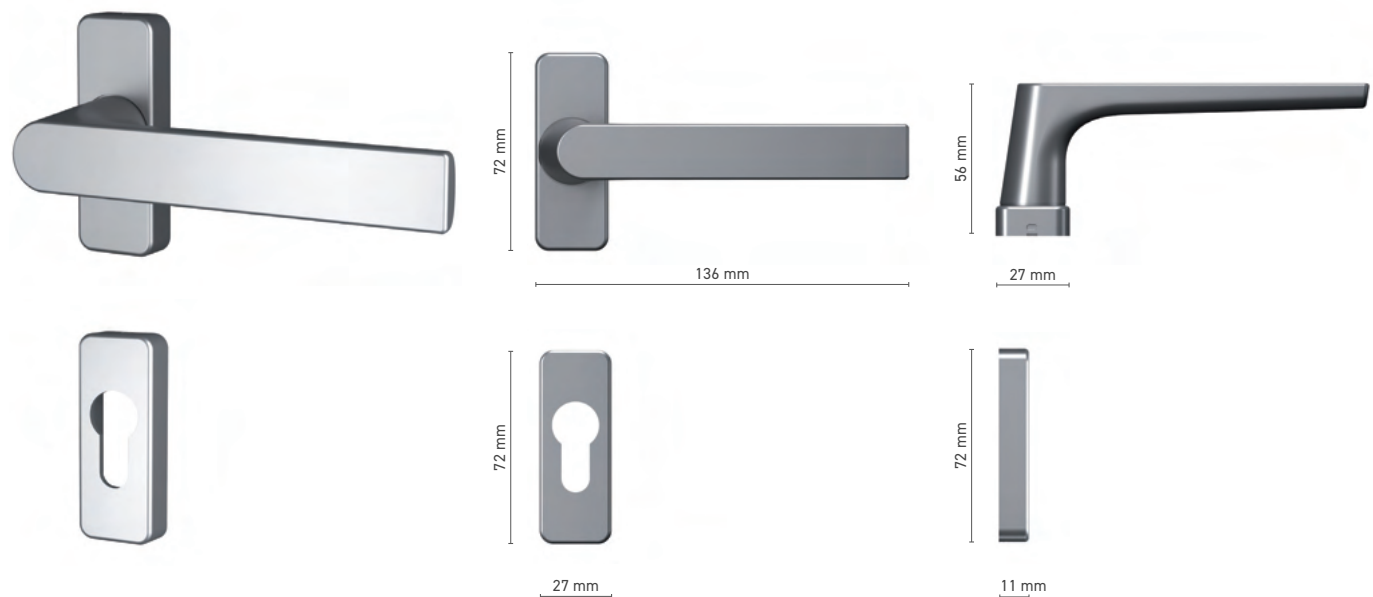

SOBINCO EDGE

Türgriff mit kurzer Schlüsselrosette innen / außen

Katalognummer	■ 8H00136X / 8H00137X
Farbe	■ Inox eloxiert ■ Natur eloxiert ■ Weiß ■ Anthrazit ■ Schwarz
Antrieb	■ Vierkantstift 8 mm
Schlüsselrosette	■ 8H00138X