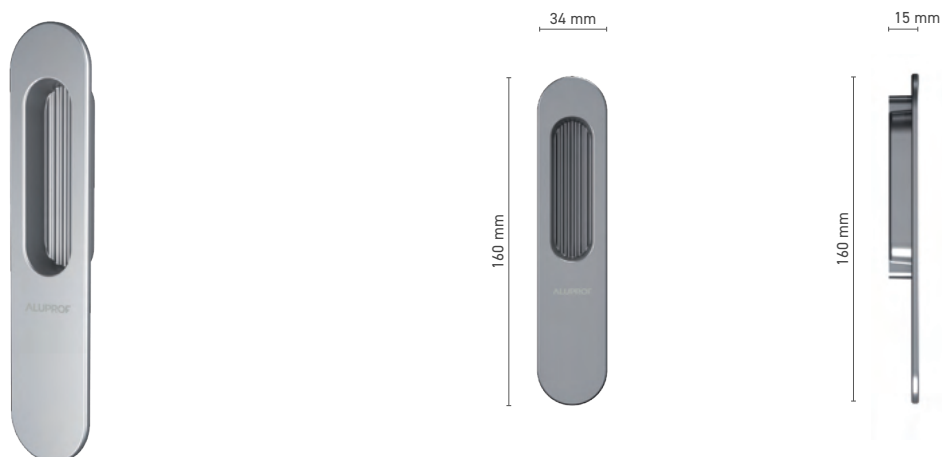

ALUPROF STANDARD

Außengriff für Hebeschiebe-Türen

Katalognummer ■ 1924211X

Farbe ■ Inox eloxiert ■ Natur eloxiert ■ Weiß ■ Anthrazit ■ Schwarz