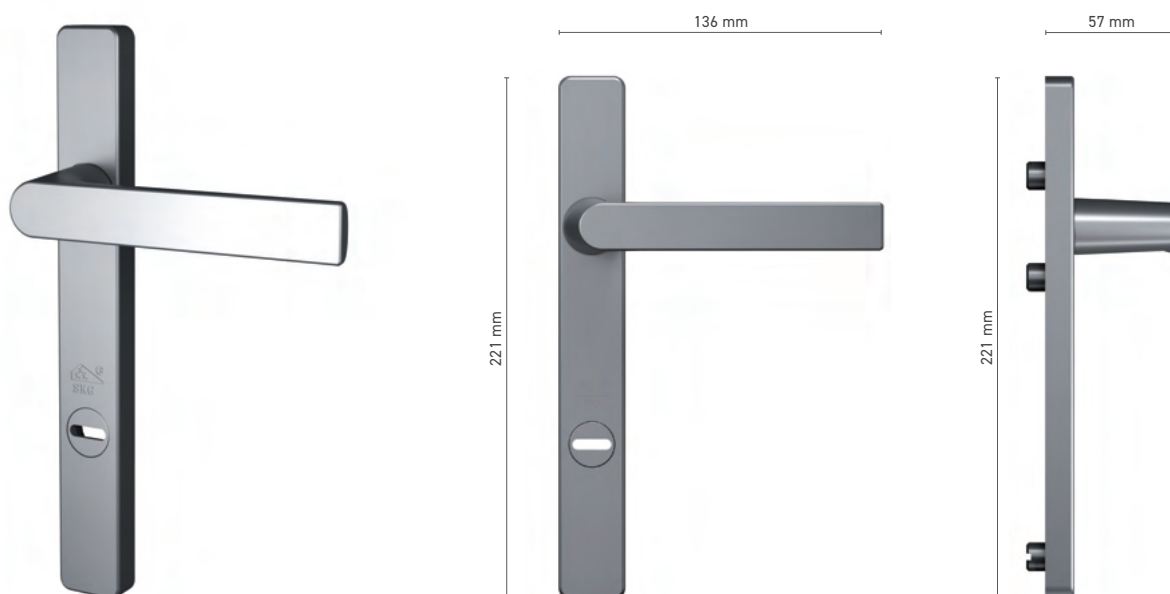

SOBINCO EDGE

Außentürgriff, SKG***

Katalognummer ■ 8H00144X

Farbe ■ Inox eloxiert ■ Weiß ■ Anthrazit ■ Schwarz

Antrieb ■ Vierkantstift 8 mm