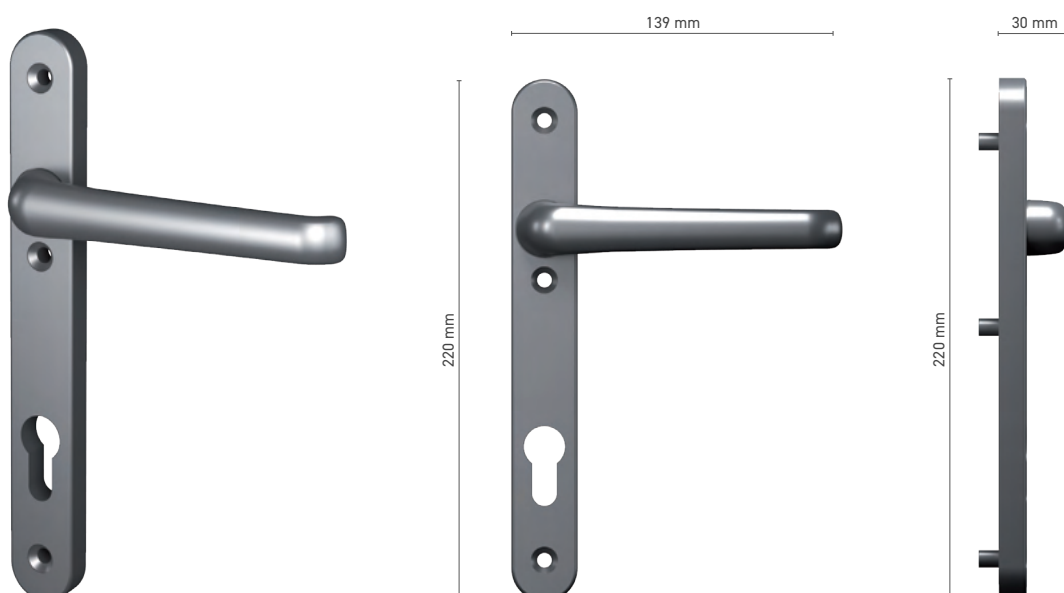

SOBINCO HORIZON

Türgriff SKG** unter Jalousien innen / außen

Katalognummer ■ 8001310X / 8001311X

Farbe ■ Inox eloxiert ■ Natur eloxiert ■ Schwarz

Antrieb ■ Vierkantstift 8 mm