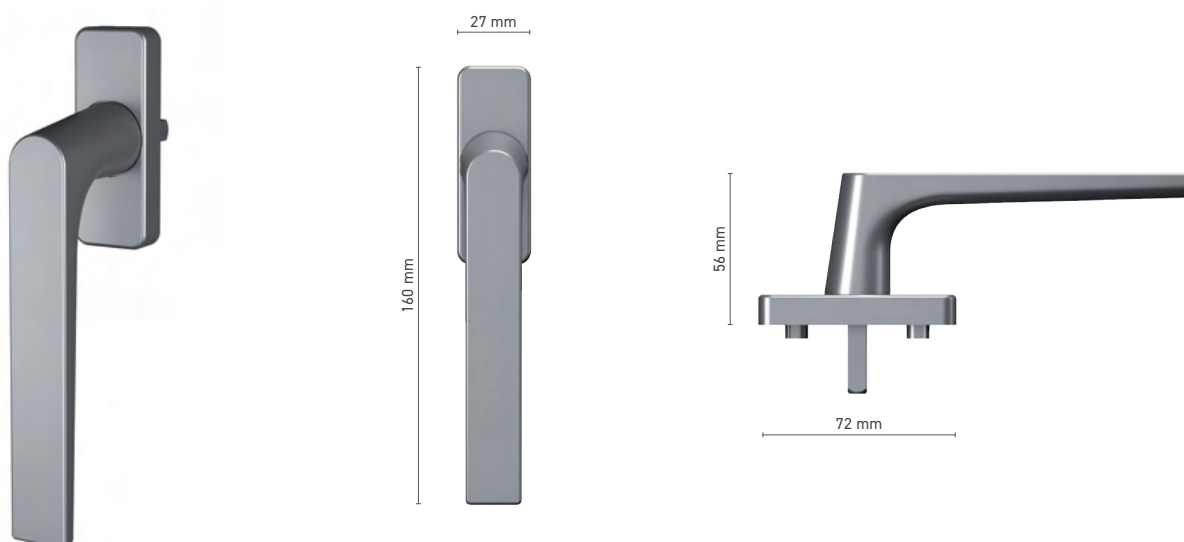

SOBINCO EDGE

Fenstergriff mit Vierkantstift

Katalognummer ■ 8H00123X

Farbe ■ Inox eloxiert ■ Natur eloxiert ■ Weiß ■ Anthrazit ■ Schwarz

Antrieb ■ Vierkantstift 7 mm