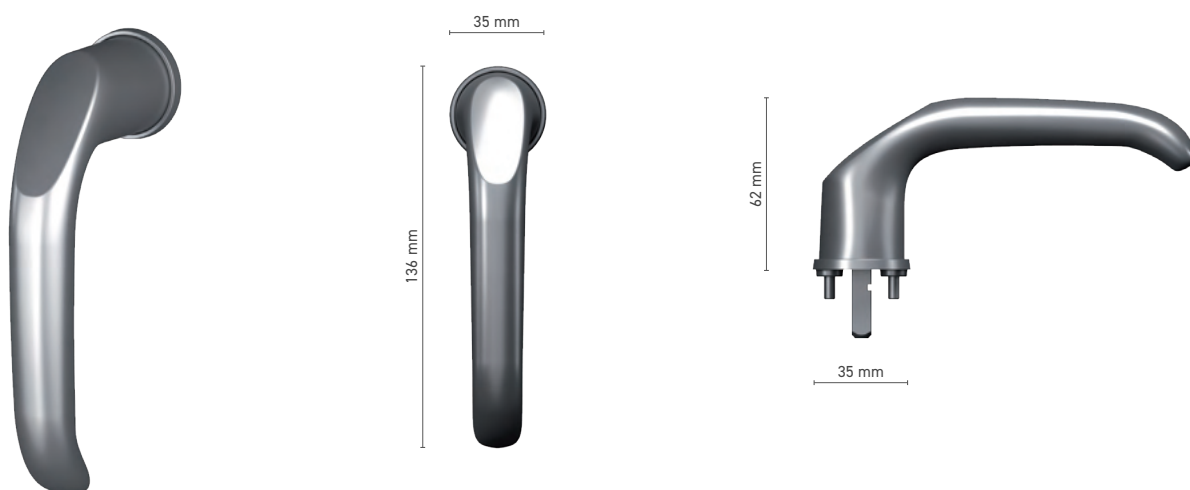

SOBINCO HORIZON

Fenstergriff mit Vierkantstift ohne Rosette

Katalognummer ■ 1820095X

Farbe ■ Inox eloxiert ■ Weiß ■ Anthrazit ■ Schwarz

Antrieb ■ Vierkantstift 7 mm