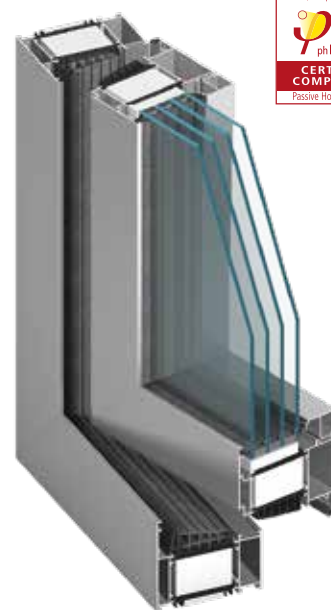

pasivní standard

odolnost proti vloupání až RC3