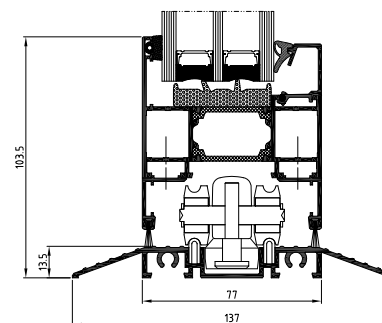

Отлична топлоизолация

Врата, страничен вид

Врата с периферно уплътнение, изглед на долната част

Врата с нисък праг, изглед на долната част

## ХАРАКТЕРИСТИКИ И ПРЕДИМСТВА НА СИСТЕМА MB-86 FOLD LINE HD

- трикамерни, издръжливи алуминиеви профили със структурна дълбочина: 86 мм за касата и 77 мм за крилата
- предлага се като ъглова или панорамна конструкция и може да се сглобява с до осем панела
- централната профилна камера е снабдена с термични прекъсвания с ширина 24 мм за касите и 34 мм за крила на вратите, което се превръща във висока топлоизолационна ефективност на конструкцията
- специалният обков за системата MB-86 FOLD LINE HD гарантира комфортна работа на крилата на вратите с максимално тегло до 120 кг
- огромните допустими размери позволяват изграждането на врати с максимална височина на панела от 3000 мм и ширина от 700 до 1200 мм
- различни варианти на прагови решения: класически - с падащ праг или удобни за използване - с нисък праг
- голям обхват на остъкляване от 13,5 до 61,5 мм, позволяващ използването, както на еднокамерни, така и на двукамерни стъклопакети, включително специализирани пакети: с повишена акустична изолация или устойчивост на взлом
- значителна съвместимост на конструкцията на системата MB-86 FOLD LINE HD с добре познатата и ценена система за прозорци и врати ALUPROF MB-86N: свързването на профилите е аналогично, както в MB-86N, а така също някои профили, уплътнения и аксесоари са общи за двете системи