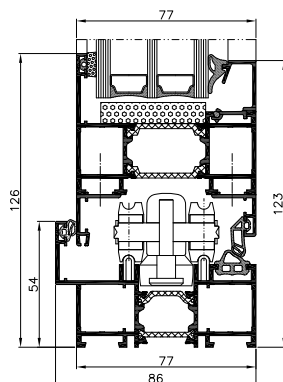

Врата с периферно уплътнение, изглед на долната част