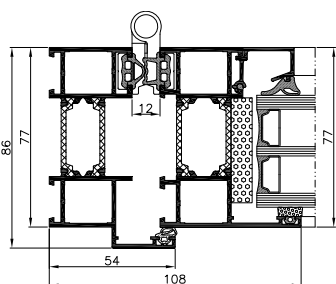

Врата, страничен вид