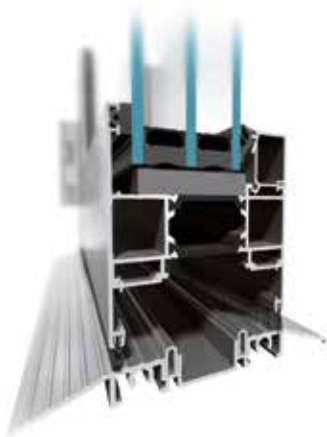

Врата, страничен вид