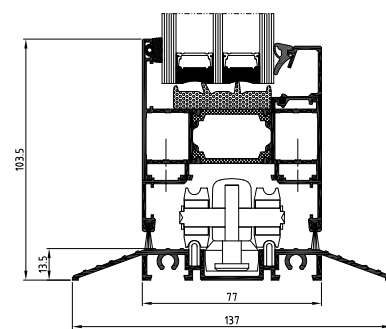

Dwarsdoorsnede onderkant deur

EIGENSCHAPPEN EN VOORDELEN VAN HET SYSTEEM MB-86 FOLD LINE HD

- drie kamers, sterke aluminiumprofielen met constructiediepte: 86 mm voor de kozijnen en 77 mm voor de deurvleugels
- hoek- en panoramische oplossing beschikbaar - mogelijkheid om een constructie met 8 vleugels samen te stellen
- de centrale profielkamer is uitgerust met een thermische afstandhouder met een breedte van 24 mm voor de kozijnen en 34 mm voor de deurvleugels, dit vertaalt zich in een hoge thermische isolatie van de constructie
- specialistisch beslag, speciaal gemaakt voor het systeem MB-86 FOLD LINE HD, garandeert het comfortabel functioneren van deurvleugels met een maximale massa van 120 kg
- dankzij de grote maximaal toegestane afmetingen van de constructie is het mogelijk om een deur te maken met een vleugelhoogte tot 3000 mm en een vleugelbreedte van 700 tot 1.200 mm
- het grootste aantal drempeloplossingen, waaronder een oplossing met een aanslagdichting of met een lage drempel voor meer gebruikscomfort
- groot beglazingsbereik, van 13,5 tot 61,5 mm, waardoor zowel dubbel- als driedubbel glas kan worden toegepast, maar ook specialistisch glas: met verhoogde akoestische isolatie of inbraakwerend glas
- grote compatibiliteit van constructies van het systeem MB-86 FOLD LINE HD met het bekende en gewaardeerde raam-deursysteem ALUPROF MB-86N: profielverbindingen als bij MB-86N, en sommige profielen, dichtingen en accessoires gezamenlijk voor beide systemen