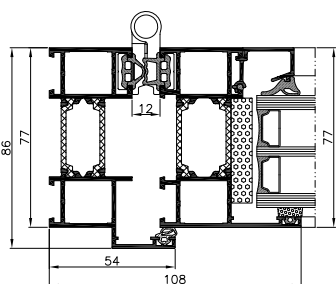

Dwarsdoorsnede zijkant deur