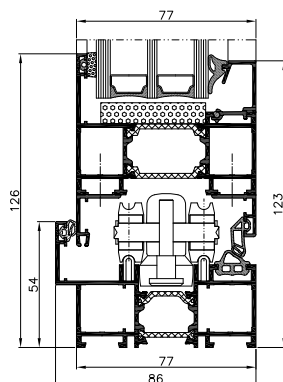

Dwarsdoorsnede onderkant deur met afsluitdichting