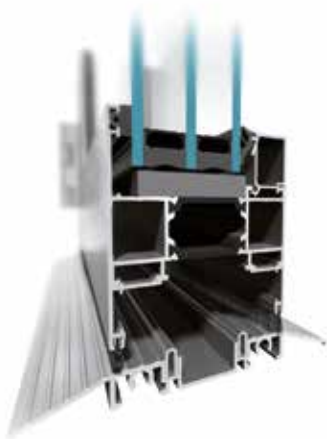

Vouwwanden **MB-86 FOLD LINE HD**

Vouwdeuren bieden gebruikers veel vrijheid. Dankzij deze deuren kunt u eenvoudig gebruik maken van gunstige weersomstandigheden en letterlijk de barrière tussen het interieur van het gebouw en zijn omgeving slechten. Vouwdeuren vormen daardoor een perfecte, brede toegang van huis naar terras of een verbinding van café of restaurant met de buitenruimte die tijdens het seizoen wordt gebruikt.

Het systeem MB-86 FOLD LINE HD is een bijzonder comfortabele oplossing voor dagelijks gebruik. Het beschikt tegelijkertijd over zeer goede technische parameters en maakt zo constructies van grote afmetingen mogelijk. Vouwdeuren kunnen zowel naar buiten als naar binnen geopend worden en de vleugelconfiguratie kan op willekeurige wijze worden vormgegeven. Het is een modern product dat is ontworpen om te voldoen aan de hoge eisen van gebruikers, architecten en investeerders.

comfortabel contact met de omgeving

hoge thermische isolatie

Dwarsdoorsnede zijkant deur

Dwarsdoorsnede onderkant deur met afsluitdichting

Dwarsdoorsnede onderkant deur

EIGENSCHAPPEN EN VOORDELEN VAN HET SYSTEEM MB-86 FOLD LINE HD