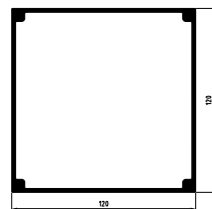

NEJSTABILNĚJŠÍ VE SVÉ TŘÍDĚ

Bioklimatická pergola **MB-OpenSky 120** byla navržena s důrazem na maximální tuhost a stabilitu.

Konstrukci tvoří profily z extrudovaného hliníku, které jsou vzájemně spojeny odolnými a přitom skrytými spoji, díky čemuž je zajištěna nejen požadovaná pevnost, ale také estetický vzhled celé pergoly.

Celkovou trvanlivost a odolnost hliníku zajišťuje kvalitní povrchová úprava v mnoha odstínech RAL se **zárukou 15 let!**

Sloupy o průřezu
120 mm