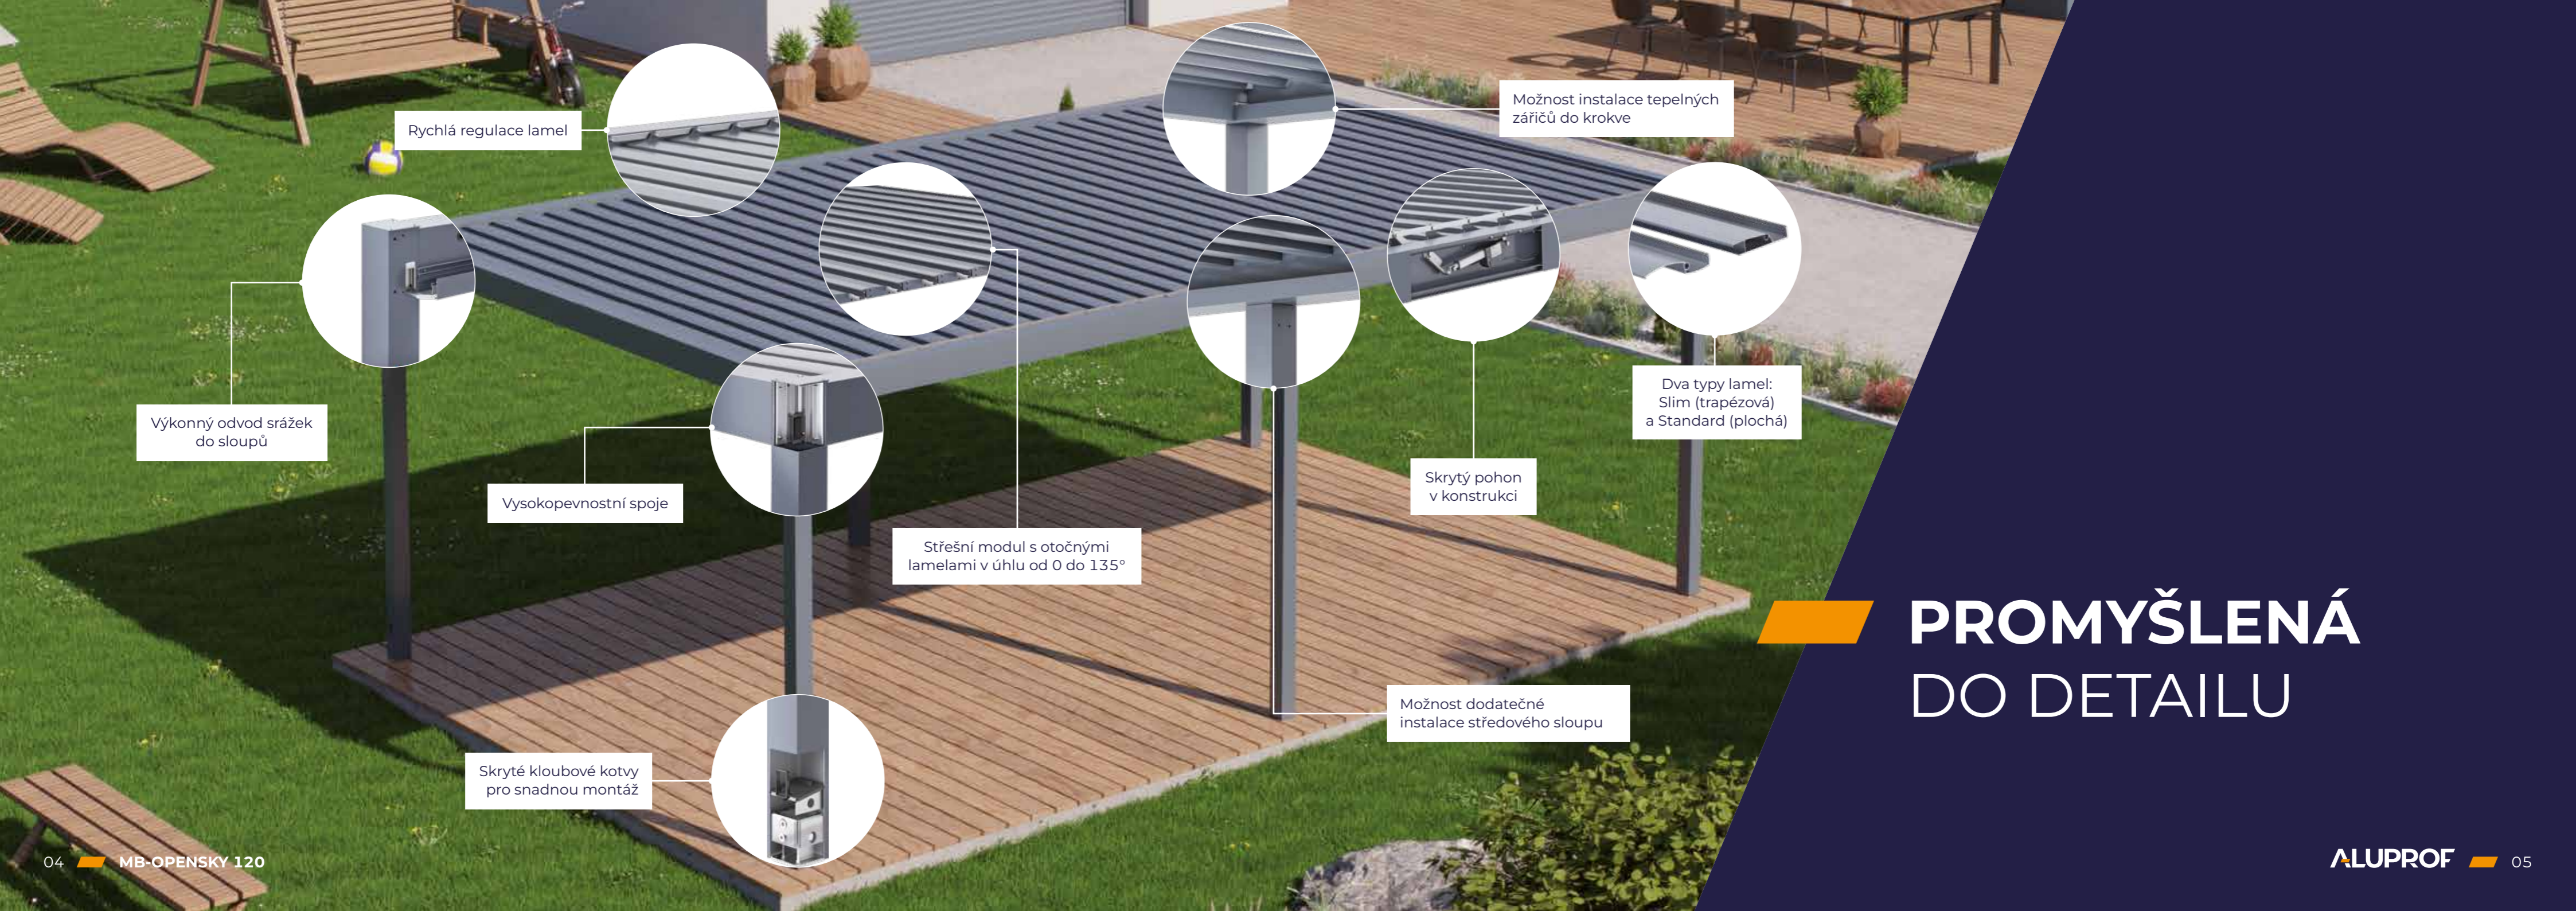

Rychlá regulace lamel

Možnost instalace tepelných zářičů do krokve

Výkonný odvod srážek do sloupů

Vysokopevnostní spoje

Střešní modul s otočnými lamelami v úhlu od 0 do 135°

Skrytý pohon v konstrukci

Dva typy lamel: Slim (trapézová) a Standard (plochá)

Skryté kloubové kotvy pro snadnou montáž

Možnost dodatečné instalace středového sloupu

PROMYŠLENÁ DO DETAILU