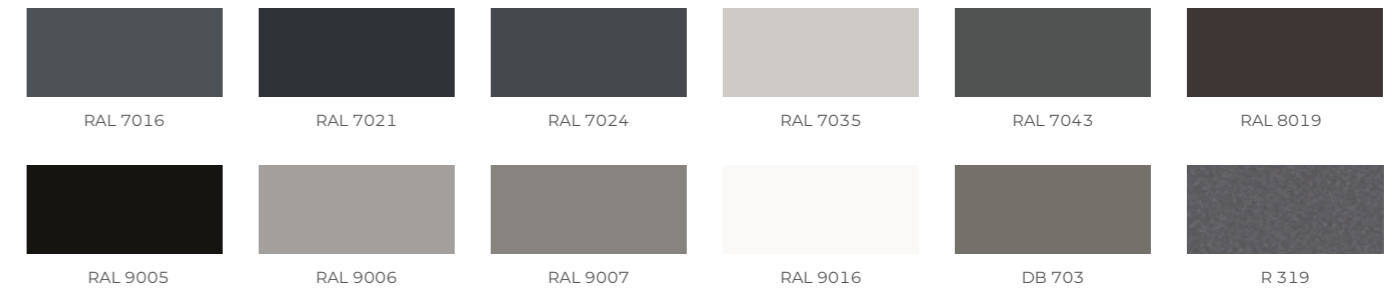

Standardní barvy pergoly MB-OpenSky 120

Zobrazené barvy jsou pouze ilustrativní.
Skutečné barvy jsou obsaženy ve vzorníku ALUPROF.

ALUPROF

ALUMINIUM SYSTEMS

ALUPROF SYSTEM CZECH s.r.o., Na Rovince 879, 720 00 Ostrava-Hrabová
mobil: +420 774 741 102, +420 774 455 057, e-mail: firma@aluprof.eu