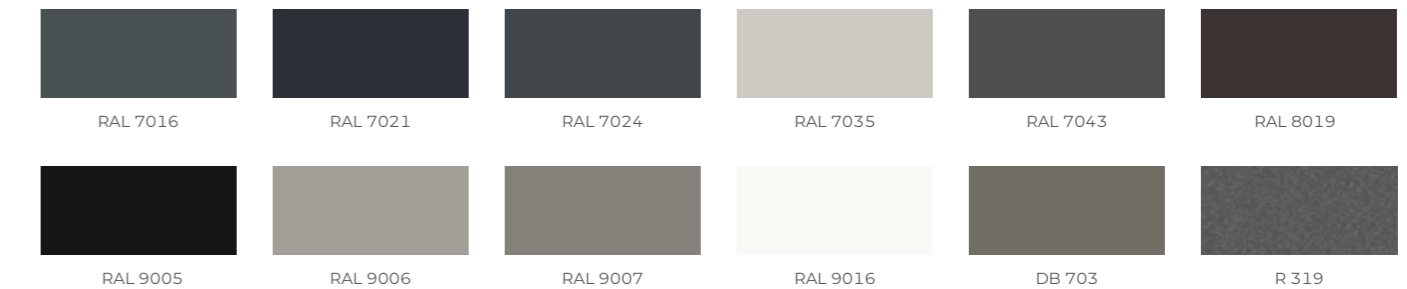

Standaardkleuren van de constructie MB-OpenSky 120

Het beschikbare type coating in standaardkleuren is: structuur of mat volgens de prijslijsten van Aluprof.
De hierboven getoonde kleuren dienen alleen ter illustratie en de daadwerkelijke kleuren kunnen afwijken van de kleuren op de foto's.