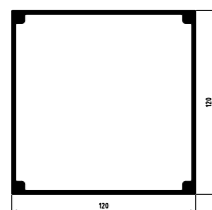

Stijlen met een vierkante doorsnede met een zijafmeting van 120 mm

Kantgording met een afmeting van 120x190 mm

Aandrijfmecanisme met automatisch verstelsysteem – snelle montage en eenvoudig verstellen van de lamellen