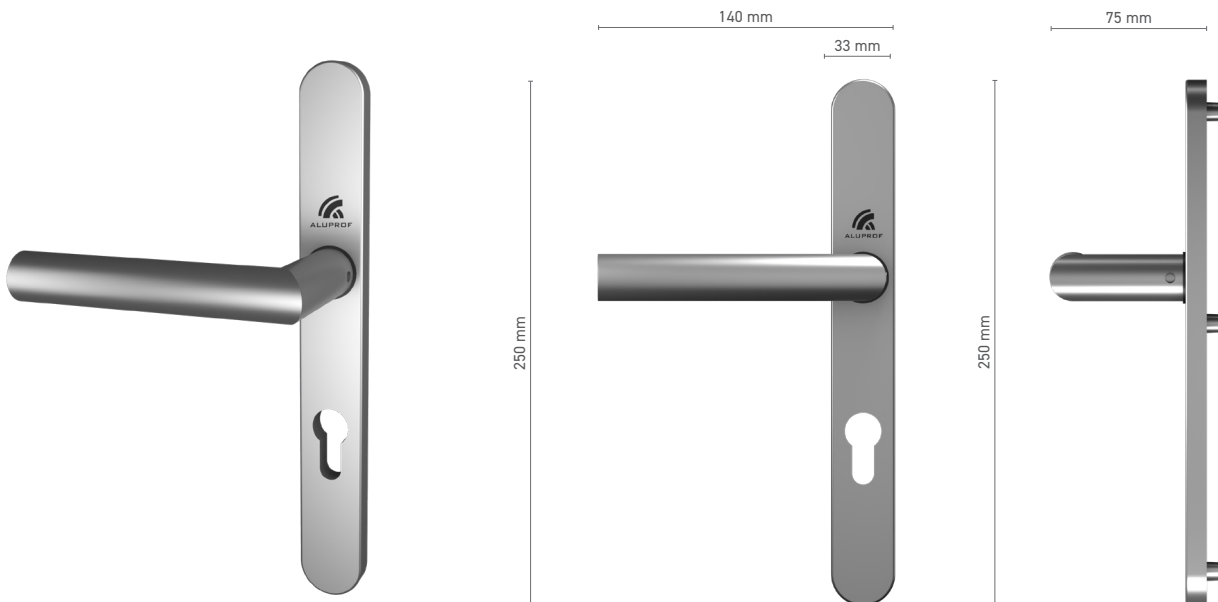

ALUPROF STYLE internal door handle

Item number ■ 1924216X

Available colours ■ natural anodised ■ inox anodised ■ stainless steel ■ white ■ anthracite ■ black

Drive ■ square spindle 8 mm

ALUPROF STYLE external door handle