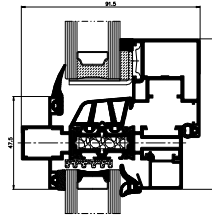

■ U_w от 0,8 W/(м²К)

сечение по открываемому окну

сечение по глухому окну

сечение по открываемому и неоткрываемому окну

сечение по открываемому и неоткрываемому окну

ФУНКЦИОНАЛЬНОСТЬ И ЭСТЕТИКА

- высокая водо- и воздухопроницаемость, а также отличная термоизолирующая способность благодаря специальным формам центрального уплотнителя
- хорошая термоизолирующая способность U_w от 0,8 W/(м²к)
- широкий диапазон остекления до 81 мм
- применение стандартного фурнитурного европаза, что позволяет использовать фурнитуру большинства известных производителей
- технология выполнения конструкции максимально упрощена. Соединения профилей (угловые и типа „Т“) выполняются путем скручивания или соединения с помощью штифтов

ТЕХНИЧЕСКИЕ ДАННЫЕ	MB-SLIMLINE
Глубина рамы	68,5 – 123,5 мм / 90,5 – 145,5 мм
Глубина створки	77,5 мм / 99,5 мм
ДИАПАЗОН ОСТЕКЛЕНИЯ	
Открываемые и неоткрываемые окна для рамы 68,5 мм	8 – 50 мм / 17 – 59 мм
Открываемые и неоткрываемые окна для рамы 90,5 мм	30 – 72 мм / 39 – 81 мм
МАХ РАЗМЕРЫ И ВЕС КОНСТРУКЦИИ	
Макс. размеры окна (L×H)	L до 1400 мм, H до 2400 мм, L до 1600 мм, H до 2100 мм
Макс. вес створки	150 кг
ТЕХНИЧЕСКИЕ ПАРАМЕТРЫ	MB-SLIMLINE
Инфильтрация воздуха	4-й класс, EN 1026:2001; EN 12207:2001
Водонепроницаемость	Класс E 1500, EN 1027:2001; EN 12208:2001
Термоизолирующая способность (U_w)	от 0,8 W/(м ² к)