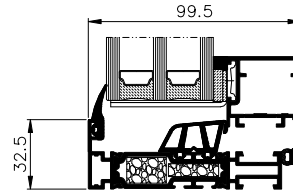

Система окон **MB-SLIMLINE**, благодаря небольшой ширине алюминиевых профилей, видимых с наружной стороны конструкции, дает возможность выполнения створок окон в двух вариантах - с видимыми или невидимыми профилями (SG) с внешней стороны застройки. Следовательно внешний вид открываемых и неоткрываемых полей, в случае использования невидимых створок, практически идентичный. Эта система может быть отличной заменой для старого типа окон, выполненных из стальных профилей. Она обеспечивает идентичный внешний вид с наружной стороны застройки, значительно увеличивая при этом термоизолирующую способность перегородки.

■ U_w от 0,8 W/(м²К)

сечение по открываемому окну

сечение по глухому окну

сечение по открываемому и неоткрываемому окну

сечение по открываемому и неоткрываемому окну

ФУНКЦИОНАЛЬНОСТЬ И ЭСТЕТИКА

- высокая водо- и воздухопроницаемость, а также отличная термоизолирующая способность благодаря специальным формам центрального уплотнителя
- хорошая термоизолирующая способность U_w от 0,8 W/(м²к)
- широкий диапазон остекления до 81 мм
- применение стандартного фурнитурного европаза, что позволяет использовать фурнитуру большинства известных производителей
- технология выполнения конструкции максимально упрощена. Соединения профилей (угловые и типа „Т“) выполняются путем скручивания или соединения с помощью штифтов

ТЕХНИЧЕСКИЕ ДАННЫЕ	MB-SLIMLINE
Глубина рамы	68,5 – 123,5 мм / 90,5 – 145,5 мм
Глубина створки	77,5 мм / 99,5 мм
ДИАПАЗОН ОСТЕКЛЕНИЯ	
Открываемые и неоткрываемые окна для рамы 68,5 мм	8 – 50 мм / 17 – 59 мм
Открываемые и неоткрываемые окна для рамы 90,5 мм	30 – 72 мм / 39 – 81 мм
МАХ РАЗМЕРЫ И ВЕС КОНСТРУКЦИИ	
Макс. размеры окна (L×H)	L до 1400 мм, H до 2400 мм, L до 1600 мм, H до 2100 мм
Макс. вес створки	150 кг
ТЕХНИЧЕСКИЕ ПАРАМЕТРЫ	MB-SLIMLINE
Инфильтрация воздуха	4-й класс, EN 1026:2001; EN 12207:2001
Водонепроницаемость	Класс E 1500, EN 1027:2001; EN 12208:2001
Термоизолирующая способность (U_w)	от 0,8 W/(м ² к)