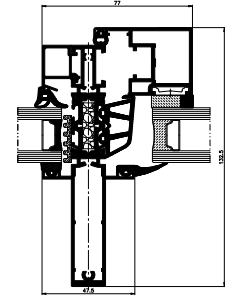

■ U_w от 0,8 W/(м²К)

сечение по открываемому окну

сечение по глухому окну

сечение по открываемому и неоткрываемому окну

сечение по открываемому и неоткрываемому окну

ФУНКЦИОНАЛЬНОСТЬ И ЭСТЕТИКА

- высокая водо- и воздухопроницаемость, а также отличная термоизолирующая способность благодаря специальным формам центрального уплотнителя
- хорошая термоизолирующая способность U_w от 0,8 W/(м²к)
- широкий диапазон остекления до 81 мм
- применение стандартного фурнитурного европаза, что позволяет использовать фурнитуру большинства известных производителей
- технология выполнения конструкции максимально упрощена. Соединения профилей (угловые и типа „Т“) выполняются путем скручивания или соединения с помощью штифтов

ТЕХНИЧЕСКИЕ ДАННЫЕ	MB-SLIMLINE
Глубина рамы	68,5 – 123,5 мм / 90,5 – 145,5 мм
Глубина створки	77,5 мм / 99,5 мм
ДИАПАЗОН ОСТЕКЛЕНИЯ	
Открываемые и неоткрываемые окна для рамы 68,5 мм	8 – 50 мм / 17 – 59 мм
Открываемые и неоткрываемые окна для рамы 90,5 мм	30 – 72 мм / 39 – 81 мм
МАХ РАЗМЕРЫ И ВЕС КОНСТРУКЦИИ	
Макс. размеры окна (L×H)	L до 1400 мм, H до 2400 мм, L до 1600 мм, H до 2100 мм
Макс. вес створки	150 кг
ТЕХНИЧЕСКИЕ ПАРАМЕТРЫ	MB-SLIMLINE
Инфильтрация воздуха	4-й класс, EN 1026:2001; EN 12207:2001
Водонепроницаемость	Класс E 1500, EN 1027:2001; EN 12208:2001
Термоизолирующая способность (U_w)	от 0,8 W/(м ² к)