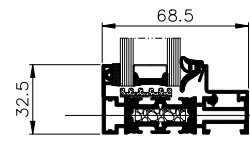

■ U_w от 0,8 W/(м²К)

сечение по открываемому окну

сечение по глухому окну

сечение по открываемому и неоткрываемому окну

сечение по открываемому и неоткрываемому окну

ФУНКЦИОНАЛЬНОСТЬ И ЭСТЕТИКА

- высокая водо- и воздухопроницаемость, а также отличная термоизолирующая способность благодаря специальным формам центрального уплотнителя
- хорошая термоизолирующая способность U_w от 0,8 W/(м²к)
- широкий диапазон остекления до 81 мм
- применение стандартного фурнитурного европаза, что позволяет использовать фурнитуру большинства известных производителей
- технология выполнения конструкции максимально упрощена. Соединения профилей (угловые и типа „Т“) выполняются путем скручивания или соединения с помощью штифтов

ТЕХНИЧЕСКИЕ ДАННЫЕ	MB-SLIMLINE
Глубина рамы	68,5 – 123,5 мм / 90,5 – 145,5 мм
Глубина створки	77,5 мм / 99,5 мм
ДИАПАЗОН ОСТЕКЛЕНИЯ	
Открываемые и неоткрываемые окна для рамы 68,5 мм	8 – 50 мм / 17 – 59 мм
Открываемые и неоткрываемые окна для рамы 90,5 мм	30 – 72 мм / 39 – 81 мм
МАХ РАЗМЕРЫ И ВЕС КОНСТРУКЦИИ	
Макс. размеры окна (L×H)	L до 1400 мм, H до 2400 мм, L до 1600 мм, H до 2100 мм
Макс. вес створки	150 кг
ТЕХНИЧЕСКИЕ ПАРАМЕТРЫ	MB-SLIMLINE
Инфильтрация воздуха	4-й класс, EN 1026:2001; EN 12207:2001
Водонепроницаемость	Класс E 1500, EN 1027:2001; EN 12208:2001
Термоизолирующая способность (U_w)	от 0,8 W/(м ² к)