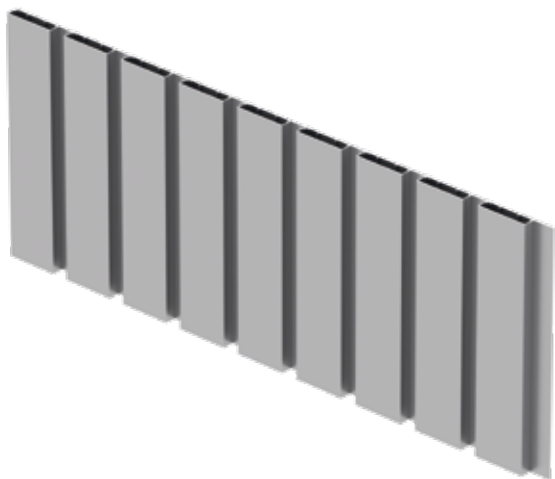

## Lamele elewacyjne **EARTHLINE**

Dekoracyjne lamele aluminiowe EARTHLINE to innowacyjne rozwiązanie redefiniujące podejście do wykończenia ścian, wprowadzając dynamiczny, trójwymiarowy efekt, który nadaje budynkom wyjątkowy charakter i nowoczesny styl.

Dekoracyjne lamele EARTHLINE harmonijnie współgrają pod względem stylistycznym i technologicznym z innymi rozwiązaniami Aluprof, tworząc spójną wizję architektoniczną. Lamele można z powodzeniem stosować jako fasady wentylowane, panele drzwiowe lub dekoracyjne wykończenie ścian wewnętrznych, nadając wszystkim tym elementom niepowtarzalny wygląd. Idealnie komponują się zarówno z nowoczesnymi domami, luksusowymi rezydencjami, jak i budynkami wielorodzinnymi i użyteczności publicznej. EARTHLINE to rozwiązanie dla tych, którzy oczekują najwyższej jakości i stylu na miarę XXI wieku.

## Perfekcyjne połączenie funkcjonalności i designu

Dekoracyjne lamele aluminiowe to przemyślane w każdym detalu rozwiązanie, które łączy nowoczesną technologię z niezwykłą estetyką. Jego konstrukcja opiera się na kształtownikach bazowych oraz eleganckich listwach maskujących. Dzięki zastosowaniu systemu zatrzaskowego, profile ozdobne wpinane są bezpośrednio do uprzednio przygotowanej podkonstrukcji aluminiowej, drewnianej, a w przypadku wnętrz – także bezpośrednio do ściany. Takie rozwiązanie zapewnia niezwykle prosty i szybki montaż.

## Nieograniczone możliwości wykończenia

W ofercie znajdują się lamele o szerokościach 30 i 90 mm, dostępne zarówno w wariacie pionowym, jak i poziomym. EARTHLINE pozwala również na integrację efektywnego oświetlenia LED w układzie jednostronnym, dwustronnym oraz centralnym, co pozwala stworzyć unikalne efekty wizualne.