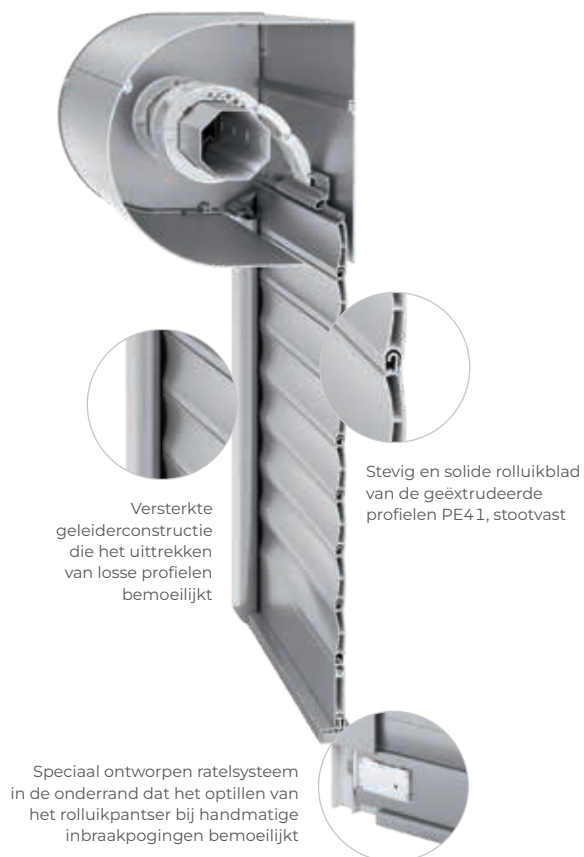

Het gepatenteerde palmechisme in het onderste deel van het rolluik beschermt tegen pogingen om het rolluikpantser op te tillen

Versteviging in de onderste lijst - grote stijfheid en stabiliteit van het pantser

SAFETY Plus

Het inbraakwerende rolluikstelsel Aluprof **Safety Plus** is vooral bedoeld voor investeerders voor wie veiligheid prioriteit heeft en die op zoek zijn naar een gecertificeerde oplossing voor een betaalbare prijs. Het belangrijkste voordeel van dit product is het speciaal ontwikkelde ratelsysteem in de onderrand, waardoor het optillen van het rolluikpantser bij handmatige inbraakpogingen wordt bemoeilijkt. Dankzij de verstevigingen van geleiders en onderrand is het ook lastiger om losse rolluikprofielen te verwijderen en daarmee het rolluikpantser te demonteren. De solide en duurzame constructie, gemaakt van de geëxtrudeerde profielen PE41, biedt op zijn beurt een verhoogde stootbestendigheid. De voorgestelde oplossing heeft met succes alle tests doorstaan in het onderzoeksinstituut en is ingedeeld in inbraakwerendheidsklasse RC2.

SAFETY Basic

Het rolluikstelsel met bemoeilijkt toegang Aluprof **Safety Basic** is een oplossing die op het eerste gezicht niet verschilt van een standaard rolluik. Het is vooral bedoeld voor investeerders voor wie het bezit van een gecertificeerd product niet zo belangrijk is. In dit product is een extra versterking van de onderlat toegepast, alsmede het ratelmechanisme dat wordt gebruikt in de Aluprof SafetyPlus-variant, die een pogingen om het rolluikpantser vanaf de onderkant op te tillen voorkomt bij handmatige inbraakpogingen. Bovendien is het rolluikpantser, dat is gemaakt van profielen gevuld met polyurethaanschuim, aan de wikkelbuis bevestigd door middel van versterkte ha de ophangelementen, de zg. Octoeasy die moeilijker te verwijderen zijn dan de standaard toegepaste elementen. Dankzij deze aanpassingen kan het buitenrolluik een effectievere beschermingsbarrière vormen tegen ongenode gasten.