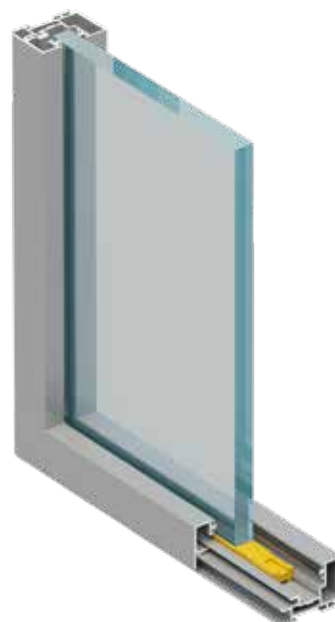

LET'S BUILD A BETTER FUTURE

Система внутренних стеклянных стен **MB-HARMONY**

MB-HARMONY – это система с однокамерным остеклением, которая является частью более крупной группы, образующей стеклянные стены MB-HARMONY OFFICE. Она отличается геометрически легкой, простой в установке конструкцией, не требующей специальных инструментов. Ее можно комбинировать с закаленным стеклом, ламинированным стеклом и акустическим стеклом толщиной 10 – 12 мм. Она идеально подходит для типичных офисных помещений, даже с повышенными требованиями к акустике.

MB-HARMONY OFFICE – это новое семейство продуктов для строительства внутренних стеклянных стен, основная идея которого заключается в создании системы, которая легко собирается и быстро устанавливается, обеспечивая современный, легкий дизайн и комфорт для пользователя в сочетании с долговечностью и гарантированной производительностью.

ПРИМЕРЫ РЕШЕНИЙ

КЛЮЧЕВЫЕ ХАРАКТЕРИСТИКИ

- конструктивная легкость секций – высота всего 31 мм
- вся система основана на нескольких базовых элементах
- сокращение количества соединителей и аксессуаров до минимума
- простота монтажа и сборки (непосредственно на месте)
- уникальная монтажная панель на основе базовых профилей
- отсутствие необходимости в акриловых швах на стенах
- монтаж фурнитуры и аксессуаров практически не требует механической обработки – сводится к нескольким случаям
- обработка производится с помощью переносных инструментов
- скрытые уплотнители остекления устанавливаются до монтажа профиля
- стабильность и надежность конструкции подтверждена испытаниями
- рамочные двери со створками 35 и 45 мм с однокамерным остеклением (5–13 мм) и двухкамерным остеклением (25–35 мм)
- универсальная рама для всех типов дверей