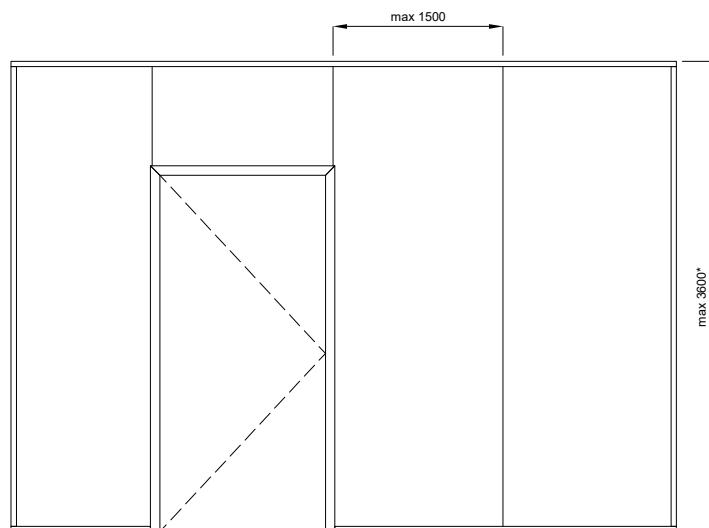

* - для стекла ESG 12, VSG 66.1, VSG 66.2, VSG 66.2 с акустической пленкой

СПЕЦИФИКАЦИЯ	MB-HARMONY OFFICE
Диапазон остекления	ESG 10, ESG12, VSG 55.1, VSG 55.2, VSG 66.1, VSG 66.2 VSG 55.2 с акустической пленкой, VSG 66.2 с акустической пленкой
Звукоизоляция	R_w макс. 39 дБ / RA_1 макс. 38 дБ
Категория эксплуатации	IVb
Категория помещений	A, B, C1-C5, D
Высота	3200 / 3600 мм*
Отделка	анодированные, цвета RAL и цвета ADEC для дерева и бетона

ПРИМЕРЫ РЕШЕНИЙ