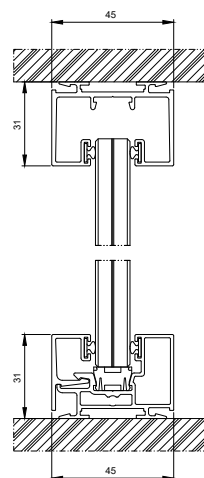

MB-HARMONY