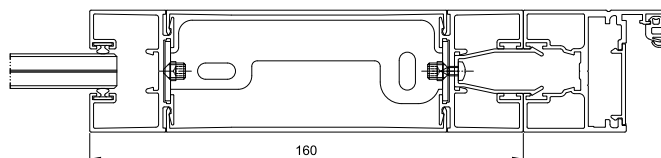

MB-HARMONY