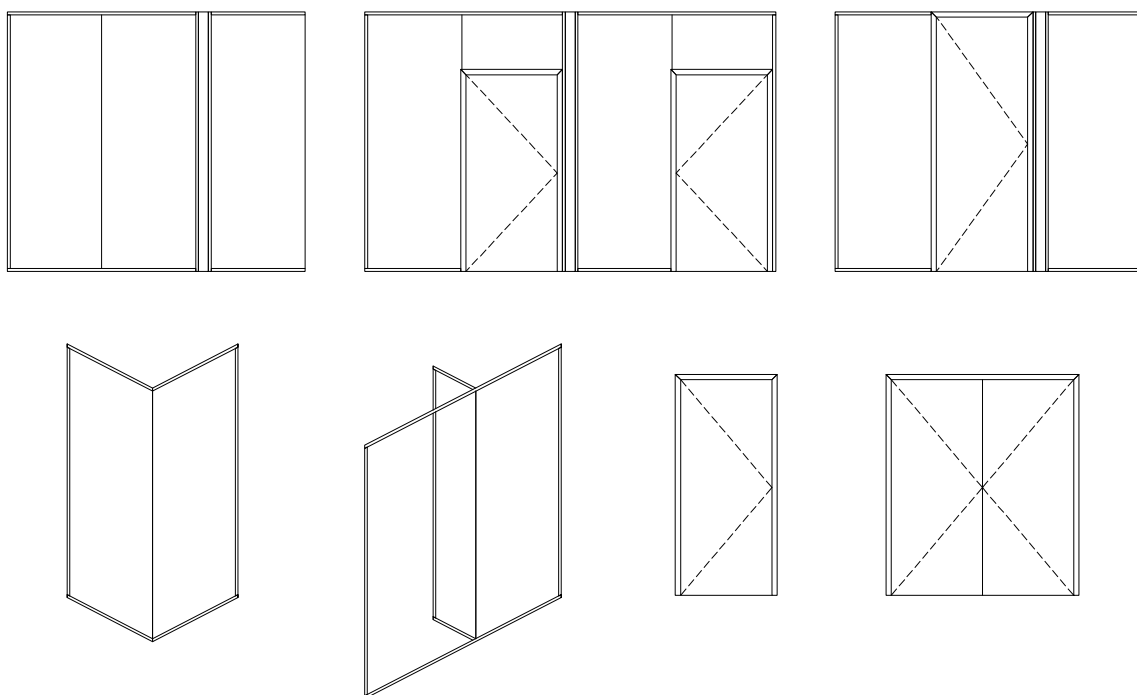

LET'S BUILD A BETTER FUTURE

Система внутренних стеклянных стен **MB-HARMONY**

MB-HARMONY – это система с однокамерным остеклением, которая является частью более крупной группы, образующей стеклянные стены MB-HARMONY OFFICE. Она отличается геометрически легкой, простой в установке конструкцией, не требующей специальных инструментов. Ее можно комбинировать с закаленным стеклом, ламинированным стеклом и акустическим стеклом толщиной 10 – 12 мм. Она идеально подходит для типичных офисных помещений, даже с повышенными требованиями к акустике.

MB-HARMONY

* - для стекла ESG 12, VSG 66.1, VSG 66.2, VSG 66.2 с акустической пленкой

СПЕЦИФИКАЦИЯ	MB-HARMONY OFFICE
Диапазон остекления	ESG 10, ESG12, VSG 55.1, VSG 55.2, VSG 66.1, VSG 66.2 VSG 55.2 с акустической пленкой, VSG 66.2 с акустической пленкой
Звукоизоляция	R_w макс. 39 дБ / RA_1 макс. 38 дБ
Категория эксплуатации	IVb
Категория помещений	A, B, C1-C5, D
Высота	3200 / 3600 мм*
Отделка	анодированные, цвета RAL и цвета ADEC для дерева и бетона

ПРИМЕРЫ РЕШЕНИЙ

КЛЮЧЕВЫЕ ХАРАКТЕРИСТИКИ

- конструктивная легкость секций – высота всего 31 мм
- вся система основана на нескольких базовых элементах
- сокращение количества соединителей и аксессуаров до минимума
- простота монтажа и сборки (непосредственно на месте)
- уникальная монтажная панель на основе базовых профилей
- отсутствие необходимости в акриловых швах на стенах
- монтаж фурнитуры и аксессуаров практически не требует механической обработки – сводится к нескольким случаям
- обработка производится с помощью переносных инструментов
- скрытые уплотнители остекления устанавливаются до монтажа профиля
- стабильность и надежность конструкции подтверждена испытаниями
- рамочные двери со створками 35 и 45 мм с однокамерным остеклением (5–13 мм) и двухкамерным остеклением (25–35 мм)
- универсальная рама для всех типов дверей