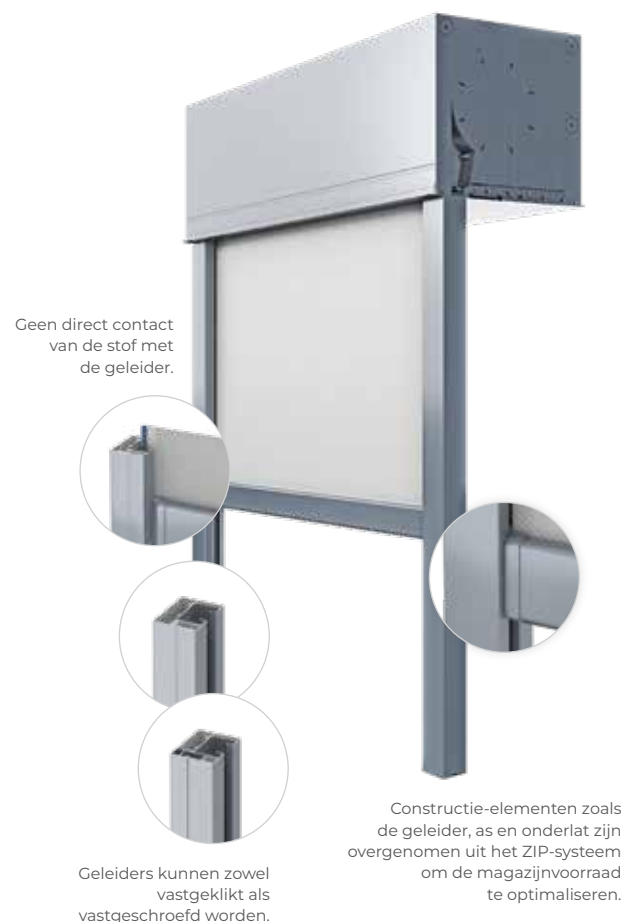

SkyRoll CLASSIC is het populairste systeem uit de screen familie. Het is zowel bedoeld voor gebruik in openbare gebouwen als in de moderne woningbouw. Dit product reduceert de zonnestraling perfect zonder dat u het natuurlijke daglicht hoeft te missen en biedt optimale bescherming tegen oververhitting van ruimtes. In dit systeem is er geen directe integratie van de stof met de geleider. Deze zonwering is verkrijgbaar in een inbouw-, opbouw- en voorzet variant. Afhankelijk van de gekozen productvariant omvat het aanbod elementen bestaande uit geplooid aluminium, pvc of geëxtrudeerd aluminium die overwegend ook geschikt zijn voor het systeem SkyRoll ZIP. Dit is uitermate belangrijk voor fabrikanten, omdat daardoor de meeste elementen zoals geleiders, assen of onderlatten en kasten gebruikt kunnen worden en de magazijnvoorraden geoptimaliseerd. Deze oplossing is ook voorzien van een telescopische houder voor de as, die voor installateurs een snelle montage, demontage en niet-invasieve toegang bij reparatie en onderhoud biedt. Deze houder kan ook worden toegepast in rolluiken. Geen mogelijkheid voor handmatige bediening. De maximale afmetingen zijn 5000 × 5000 mm (max. 16 m²).