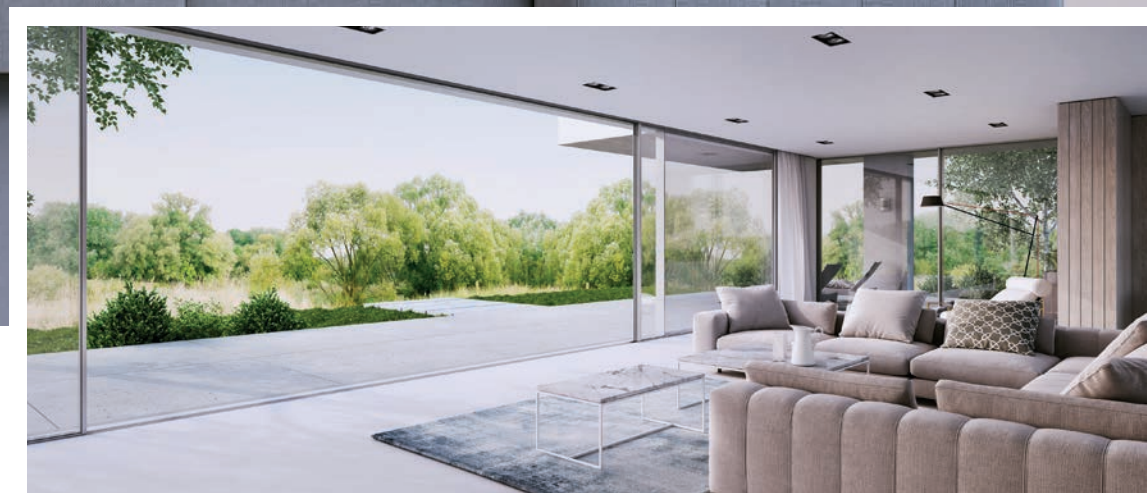

Panoramatický systém
MB-SKYLINE

Ničím
nerušený
výhled

Panoramatický systém **MB-SKYLINE** splňuje nejnáročnější kritéria na moderní design, architekturu a tepelný komfort. Naprosto subtilní konstrukce a velké prosklené plochy poskytují jedinečný výhled a propojení interiéru s vnějším prostorem. **MB-SKYLINE** dodá vašemu domu atraktivní a luxusní vzhled.

Funkce a design

1. hloubka křídla 71 mm, hloubka 2-kolejnice 190 mm
2. viditelné svislé profily šířky pouze 25 mm
3. hmotnost křídla až 750 kg, výška až 4 m
4. tříkomorové, tepelně izolované profily
5. tloušťka zasklení až 60 mm
6. ruční ovládání nebo s motorickým pohonem (možnost ve skryté variantě)