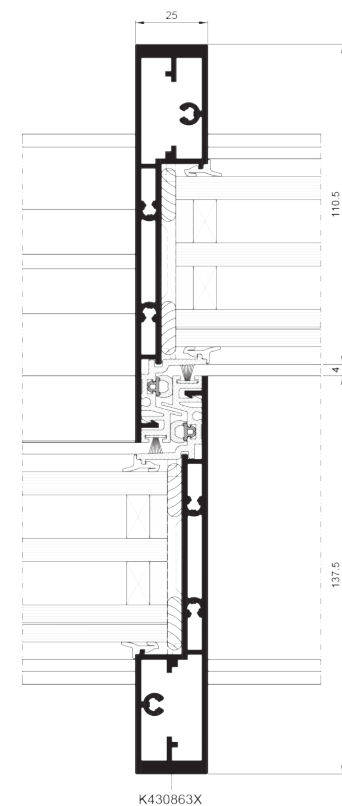

Funkce a design

1. hloubka křídla 71 mm, hloubka 2-kolejnice 190 mm
2. viditelné svislé profily šířky pouze 25 mm
3. hmotnost křídla až 750 kg, výška až 4 m
4. tříkomorové, tepelně izolované profily
5. tloušťka zasklení až 60 mm
6. ruční ovládání nebo s motorickým pohonem (možnost ve skryté variantě)

Technické parametry

Průvzdušnost	třída 3, EN 12207
Vodotěsnost	třída 9A (600Pa), EN 12208
Zatížení větrem	třída C5 (2000Pa), EN 12210
Tepelná izolace	U_w od 0,85 W/(m ² K)*

* pro dveře s rozměrem křídla: 2,07 x 3,44 m, a 3-sklem, s teplým rámečkem, s koeficientem U_g 0,5 W/(m²K)

PANORAMATICKÝ SYSTÉM **MB-SKYLINE**

Boční řez

Řez spojením křídel

Dolní řez

www.dum.aluprof.eu

ALUPROF SYSTEM CZECH S.R.O.

Na Rovince 879 | 720 00 Ostrava - Hrabová

tel. +420 595 136 633 | mobil: +420 774 741 102, +420 774 455 057