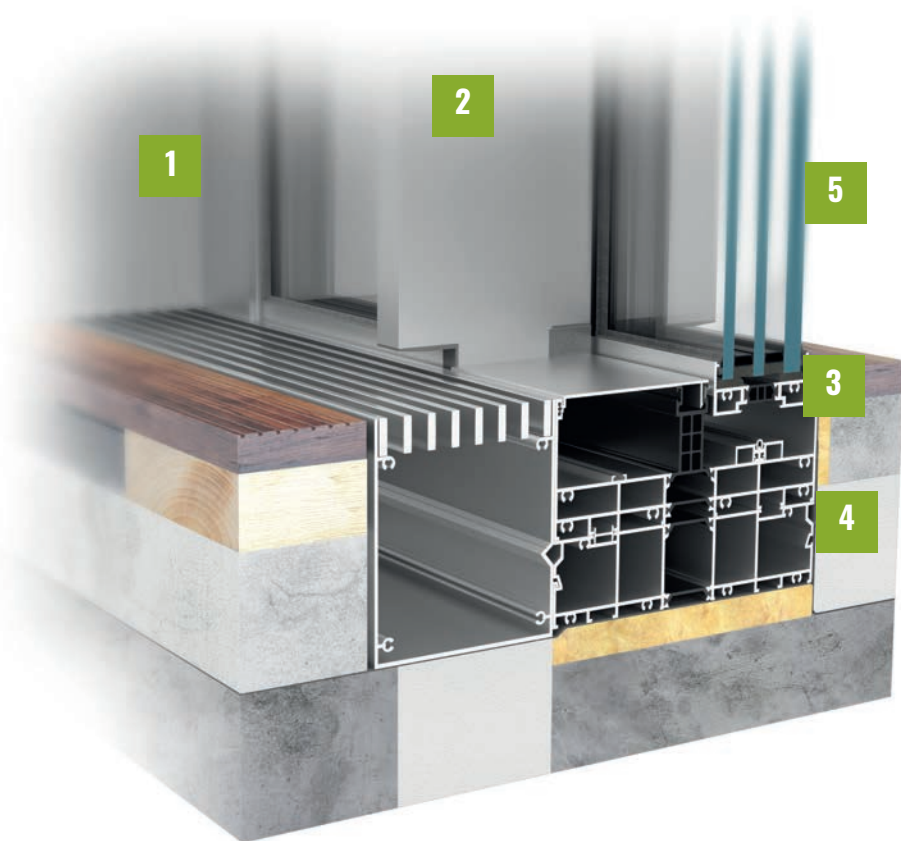

Panoramatický systém
MB-SKYLINE

Ničím
nerušený
výhled

Panoramatický systém **MB-SKYLINE** splňuje nejnáročnější kritéria na moderní design, architekturu a tepelný komfort. Naprosto subtilní konstrukce a velké prosklené plochy poskytují jedinečný výhled a propojení interiéru s vnějším prostorem. **MB-SKYLINE** dodá vašemu domu atraktivní a luxusní vzhled.

Funkce a design

1. hloubka křídla 71 mm, hloubka 2-kolejnice 190 mm
2. viditelné svislé profily šířky pouze 25 mm
3. hmotnost křídla až 750 kg, výška až 4 m
4. tříkomorové, tepelně izolované profily
5. tloušťka zasklení až 60 mm
6. ruční ovládání nebo s motorickým pohonem (možnost ve skryté variantě)

Technické parametry

Průvzdušnost	třída 3, EN 12207
Vodotěsnost	třída 9A (600Pa), EN 12208
Zatížení větrem	třída C5 (2000Pa), EN 12210
Tepelná izolace	U_w od 0,85 W/(m ² K)*

* pro dveře s rozměrem křídla: 2,07 x 3,44 m, a 3-sklem, s teplým rámečkem, s koeficientem U_g 0,5 W/(m²K)