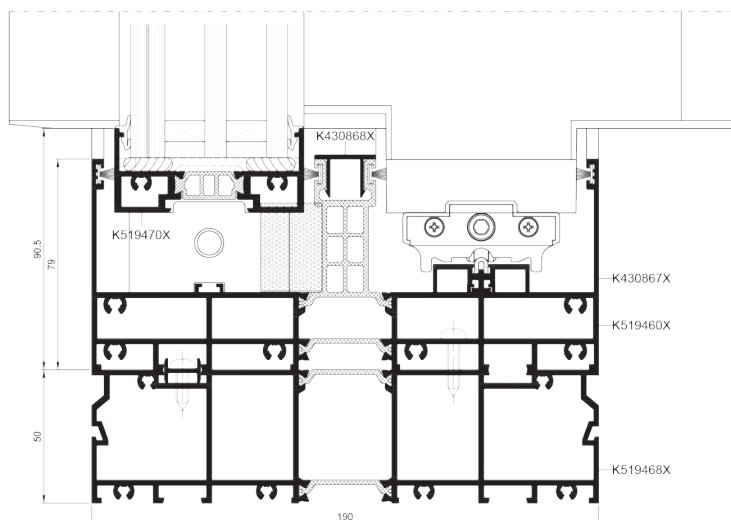

Funkce a design

1. hloubka křídla 71 mm, hloubka 2-kolejnice 190 mm
2. viditelné svislé profily šířky pouze 25 mm
3. hmotnost křídla až 750 kg, výška až 4 m
4. tříkomorové, tepelně izolované profily
5. tloušťka zasklení až 60 mm
6. ruční ovládání nebo s motorickým pohonem (možnost ve skryté variantě)

PANORAMATICKÝ SYSTÉM **MB-SKYLINE**

Boční řez

Řez spojením křídel

Dolní řez

www.dum.aluprof.eu

ALUPROF SYSTEM CZECH S.R.O.

Na Rovince 879 | 720 00 Ostrava - Hrabová

tel. +420 595 136 633 | mobil: +420 774 741 102, +420 774 455 057