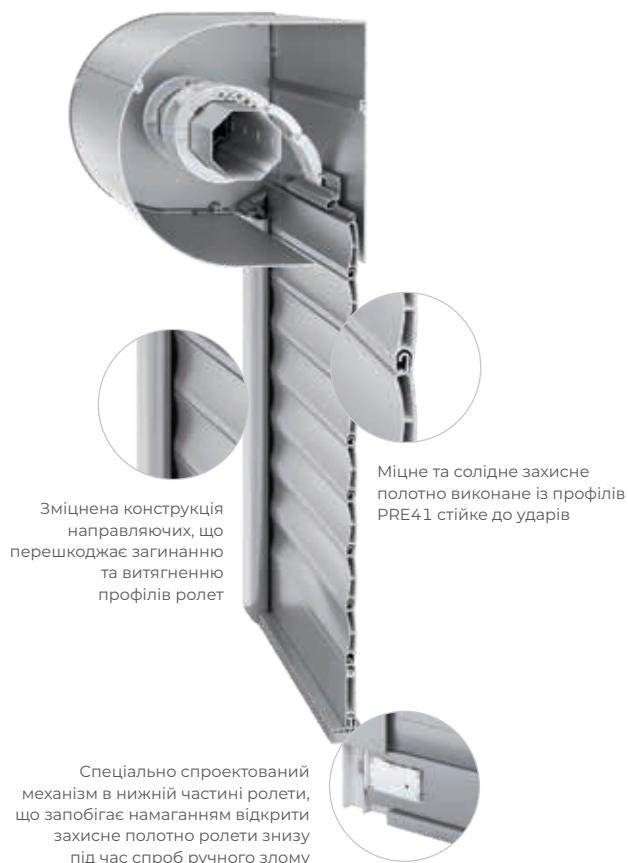

Відповідно міцна і довговічна конструкція полотна ролети, виконана з екструдованого алюмінієвого профілю, захищає від можливого пошкодження її під час удару

Зміцнена конструкція направляючих, що перешкоджає загинанню та витягненню профілів ролет

Запатентований механізм в нижній частині ролети, що захищає від спроб підняти полотно

Зміцнення в нижній планці- високий рівень жорсткості та стабільне захисне полотно

SAFETY Plus

Система протизламних ролет Aluprof Safety Plus-це пропозиція, адресована інвесторам, для яких безпека має велике значення і вони шукають сертифіковане рішення за доступною ціною. Головною перевагою виробу є спеціально розроблена система з механізмом в нижній планці, що ускладнює підняття захисного полотна ролети під час спроб ручного злому знизу. Зміцнення направляючих і нижньої планки також перешкоджає витягуванню окремих профілів ролет та ускладнює демонтаж ролети. У свою чергу, солідна та міцна конструкція, виготовлена з екструдованих профілів PE41, забезпечує підвищену стійкість до ударів. Пропоноване рішення було успішно випробувано в науково -дослідному інституті та отримало клас захисту від злому RC2.

SAFETY Basic

Система ролет Aluprof **Safety Basic** з ускладненим доступом - це рішення, яке тільки на перший погляд нічим не відрізняється від ролет із стандартною установкою. Систему створено в основному для інвесторів, які не надають особливого значення сертифікації виробів. У цьому продукті використано додаткове зміцнення нижньої планки і механізм, що використовується також у варіанті Aluprof Safety Plus, який запобігає намаганням відкрити захисне полотно ролети знизу під час спроб ручного злому. Більш того, полотно ролет виготовлене з профілів заповнених пінополіуретаном, можливо закріплювати до валу за допомогою зміцнених підвісів. зв. Ostoeasy, які порівняно зі звичайними підвісами мають більш надійну систему кріплення. Завдяки цим заходам зовнішні ролети можуть бути більш ефективним бар'єром для захисту від доступу непроханих гостей.