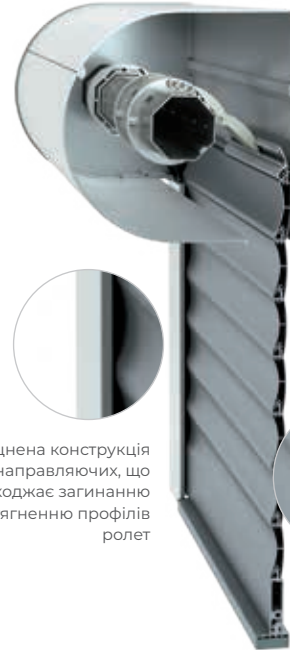

Відповідно міцна і довговічна конструкція полотна ролети, виконана з екструдованого алюмінієвого профілю, захищає від можливого пошкодження її під час удару

Зміцнена конструкція направляючих, що перешкоджає загинанню та витягненню профілів ролет

Запатентований механізм в нижній частині ролети, що захищає від спроб підняти полотно

Зміцнення в нижній планці- високий рівень жорсткості та стабільне захисне полотно

SAFETY Plus

Система протизламних ролет Aluprof Safety Plus-це пропозиція, адресована інвесторам, для яких безпека має велике значення і вони шукають сертифіковане рішення за доступною ціною. Головною перевагою виробу є спеціально розроблена система з механізмом в нижній планці, що ускладнює підняття захисного полотна ролети під час спроб ручного злому знизу. Зміцнення направляючих і нижньої планки також перешкоджає витягуванню окремих профілів ролет та ускладнює демонтаж ролети. У свою чергу, солідна та міцна конструкція, виготовлена з екструдованих профілів PE41, забезпечує підвищену стійкість до ударів. Пропоноване рішення було успішно випробувано в науково -дослідному інституті та отримало клас захисту від злому RC2.